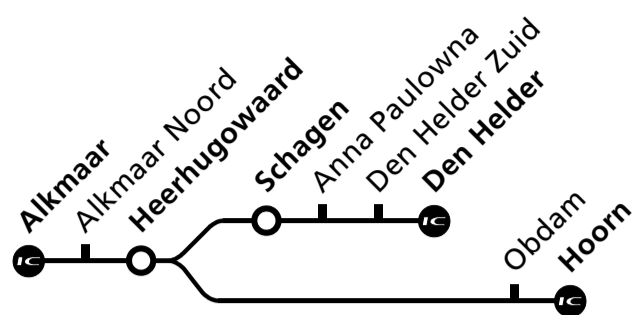

Den Helder, Hoorn

Intercity's stoppen alleen op de met aangegeven stations.
Sprinters stoppen op alle stations, tenzij anders vermeld.

Vertrektijd	Dagen waarop de trein rijdt	Spoor	Bestemming/soort trein	
6	16 ma di wo do vr	(A) 2	Hoorn Intercity, stopt tot Hoorn op alle stations	
	20 ma di wo	(A) 3	Den Helder Intercity, stopt tot Den Helder op alle stations	
	20 do vr	4	Den Helder Intercity, stopt tot Den Helder op alle stations	
	46 ma di wo do vr	(A) 2	Hoorn Intercity, stopt tot Hoorn op alle stations	
	50 ma di wo do vr za	(A) 3	Den Helder Intercity, stopt tot Den Helder op alle stations	
7	16 ma di wo do vr za	(A) 2	Hoorn Intercity, stopt tot Hoorn op alle stations	
	20 ma di wo do vr	(A) 3	Den Helder Intercity, stopt tot Den Helder op alle stations	
	37 ma di wo do vr	(B) 1	Schagen Intercity, stopt ook in Alkmaar Noord en Heerhugowaard	
	46 ma di wo do vr za	(A) 2	Hoorn Intercity, stopt tot Hoorn op alle stations	
	50 ma di wo do vr za zo	3	Den Helder Intercity, stopt tot Den Helder op alle stations	
8	07 ma di do vr	(C) 1	Schagen Intercity, stopt ook in Alkmaar Noord en Heerhugowaard	
	07 wo	(D) 2	Schagen Intercity, stopt ook in Alkmaar Noord en Heerhugowaard	
	16 ma di do vr za zo	2	Hoorn Intercity, stopt tot Hoorn op alle stations	
	16 wo	1	Hoorn Intercity, stopt tot Hoorn op alle stations	
	20 ma di wo do vr za zo	3	Den Helder Intercity, stopt tot Den Helder op alle stations	
	37 ma di wo do vr	(B) 1	Schagen Intercity, stopt ook in Alkmaar Noord en Heerhugowaard	
	46 ma di wo do vr za	(A) 2	Hoorn Intercity, stopt tot Hoorn op alle stations	
	50 ma di wo do vr za zo	3	Den Helder Intercity, stopt tot Den Helder op alle stations	
	9	16 ma di wo do vr	(A) 1	Hoorn Intercity, stopt tot Hoorn op alle stations
		16 ma	(E) 2	Hoorn Intercity, stopt tot Hoorn op alle stations
16 za zo		2	Hoorn Intercity, stopt tot Hoorn op alle stations	
20 ma di wo do vr za zo		3	Den Helder Intercity, stopt tot Den Helder op alle stations	
46 ma di wo do vr za zo		2	Hoorn Intercity, stopt tot Hoorn op alle stations	
50 ma di wo do vr za zo		3	Den Helder Intercity, stopt tot Den Helder op alle stations	
10	16 ma di wo do vr za zo	2	Hoorn Intercity, stopt tot Hoorn op alle stations	
	20 ma di wo do vr za zo	3	Den Helder Intercity, stopt tot Den Helder op alle stations	
	46 ma di wo do vr za zo	2	Hoorn Intercity, stopt tot Hoorn op alle stations	
	50 ma di wo do vr za zo	3	Den Helder Intercity, stopt tot Den Helder op alle stations	
	11	16 ma di wo do vr za zo	2	Hoorn Intercity, stopt tot Hoorn op alle stations
20 ma di wo do vr za zo		3	Den Helder Intercity, stopt tot Den Helder op alle stations	
46 ma di wo do vr za zo		2	Hoorn Intercity, stopt tot Hoorn op alle stations	
50 ma di wo do vr za zo		3	Den Helder Intercity, stopt tot Den Helder op alle stations	
12		16 ma di wo do vr za zo	2	Hoorn Intercity, stopt tot Hoorn op alle stations
	20 ma di wo do vr za zo	3	Den Helder Intercity, stopt tot Den Helder op alle stations	
	46 ma di wo do vr za zo	2	Hoorn Intercity, stopt tot Hoorn op alle stations	
	50 ma di wo do vr za zo	3	Den Helder Intercity, stopt tot Den Helder op alle stations	
	13	16 ma di wo do vr za zo	2	Hoorn Intercity, stopt tot Hoorn op alle stations
20 ma wo do vr za zo		3	Den Helder Intercity, stopt tot Den Helder op alle stations	
20 di		2	Den Helder Intercity, stopt tot Den Helder op alle stations	
46 ma wo do vr za zo		2	Hoorn Intercity, stopt tot Hoorn op alle stations	
46 di		3	Hoorn Intercity, stopt tot Hoorn op alle stations	
50 ma di wo do vr za zo		3	Den Helder Intercity, stopt tot Den Helder op alle stations	
14	16 ma di wo do vr za zo	2	Hoorn Intercity, stopt tot Hoorn op alle stations	
	20 ma di wo do vr za zo	3	Den Helder Intercity, stopt tot Den Helder op alle stations	
	46 ma di wo do vr za zo	2	Hoorn Intercity, stopt tot Hoorn op alle stations	
	50 ma di wo do vr za zo	3	Den Helder Intercity, stopt tot Den Helder op alle stations	
15	16 ma di wo do vr za zo	2	Hoorn Intercity, stopt tot Hoorn op alle stations	
	20 ma di wo do vr za zo	3	Den Helder Intercity, stopt tot Den Helder op alle stations	
	46 ma di wo do vr za zo	2	Hoorn Intercity, stopt tot Hoorn op alle stations	
	50 ma di wo do vr za zo	3	Den Helder Intercity, stopt tot Den Helder op alle stations	
	16	07 ma di wo do vr	(B) 3	Schagen Intercity, stopt ook in Alkmaar Noord en Heerhugowaard
16 ma di wo do vr za zo		2	Hoorn Intercity, stopt tot Hoorn op alle stations	
20 ma di wo do vr		(A) 2	Den Helder Intercity, stopt tot Den Helder op alle stations	
20 ma		(E) 3	Den Helder Intercity, stopt tot Den Helder op alle stations	
20 za zo		3	Den Helder Intercity, stopt tot Den Helder op alle stations	
37 ma di wo do vr		(B) 1	Schagen Intercity, stopt ook in Alkmaar Noord en Heerhugowaard	
46 ma di wo do vr za zo		2	Hoorn Intercity, stopt tot Hoorn op alle stations	
50 ma di wo do vr za zo		3	Den Helder Intercity, stopt tot Den Helder op alle stations	
17	07 ma di wo do vr	(B) 1	Schagen Intercity, stopt ook in Alkmaar Noord en Heerhugowaard	
	16 ma di wo do vr za zo	2	Hoorn Intercity, stopt tot Hoorn op alle stations	
	20 ma di wo do vr za zo	3	Den Helder Intercity, stopt tot Den Helder op alle stations	
	37 ma di wo do vr	(B) 1	Schagen Intercity, stopt ook in Alkmaar Noord en Heerhugowaard	
	46 ma di wo do vr za zo	2	Hoorn Intercity, stopt tot Hoorn op alle stations	
	50 ma di wo do vr za zo	3	Den Helder Intercity, stopt tot Den Helder op alle stations	