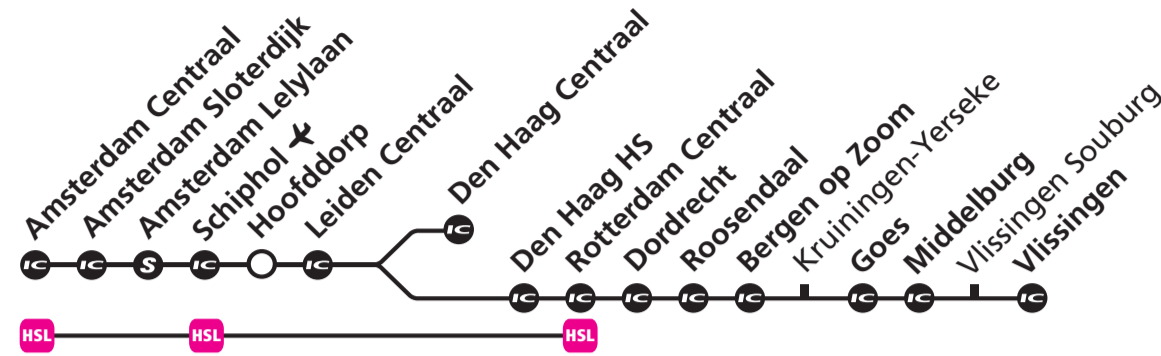

Schiphol ←, Leiden, Den Haag, Rotterdam, Roosendaal, Vlissingen

Intercity's stoppen alleen op de met aangegeven stations.
 Sneltreinen stoppen alleen op de met en aangegeven stations.
NS rijdt over de Hogesnelheidslijn en stopt op de met **HSL** aangegeven stations.

Vertrektijd	Dagen waarop de trein rijdt	Spoor	Bestemming/soort trein
19 02	ma di wo do vr za zo	15b	Amsterdam Sloterdijk-Schiphol Hoofddorp Intercity, stopt ook in Amsterdam Lelylaan
11	ma di wo do vr za zo	13a	Amsterdam Sloterdijk-Amsterdam Lelylaan-Schiphol Leiden Centraal-Den Haag Centraal Sneltrein
26	ma di wo do vr	14a	Rotterdam Centraal met toeslag, stopt in Schiphol Leiden Centraal-Den Haag HS-Rotterdam Centraal-Vlissingen Intercity, stopt ook in Kruiningen-Yerseke en Vlissingen Souburg
29	ma di wo do vr za zo	13a	Amsterdam Sloterdijk-Schiphol Hoofddorp Intercity, stopt ook in Amsterdam Lelylaan
32	ma di wo do vr za zo	15b	Amsterdam Sloterdijk-Amsterdam Lelylaan-Schiphol Leiden Centraal-Den Haag Centraal Sneltrein
41	ma di wo do vr za zo	13a	Amsterdam Sloterdijk-Amsterdam Lelylaan-Schiphol Leiden Centraal-Den Haag Centraal Sneltrein
54	ma di wo do vr za zo	14a	Roosendaal Intercity, stopt in Schiphol Leiden Centraal-Den Haag HS-Rotterdam Centraal-Dordrecht Intercity
59	ma di wo do vr za zo	13a	Schiphol Leiden Centraal-Den Haag HS-Rotterdam Centraal-Dordrecht Intercity