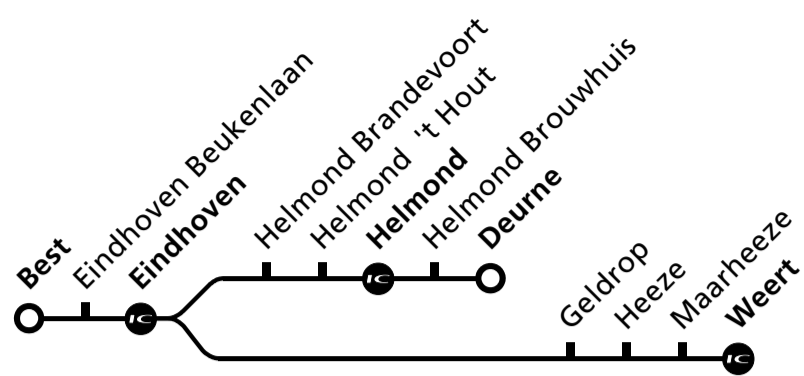

Eindhoven, Deurne/Weert

Sprinters stoppen op alle stations, tenzij anders vermeld.

Vertrektijd	Dagen waarop de trein rijdt	Spoor	Bestemming/soort trein
6	00 ma	A 3	Eindhoven-Helmond-Deurne Sprinter
	02 di wo	3	Eindhoven-Helmond-Deurne Sprinter
	05 do vr	B 3	Eindhoven-Helmond-Deurne Sprinter
	16 ma di wo do vr	C 3	Eindhoven-Weert Sprinter
	30 ma di wo do vr	C 3	Eindhoven-Helmond-Deurne Sprinter
46 ma di wo do vr	C 3	Eindhoven-Weert Sprinter	
7	00 ma di wo do vr za	D 3	Eindhoven-Helmond-Deurne Sprinter
	16 ma di wo do vr za	D 3	Eindhoven-Weert Sprinter
	30 ma di wo do vr za	D 3	Eindhoven-Helmond-Deurne Sprinter
	46 ma di wo do vr za	D 3	Eindhoven-Weert Sprinter
8	00 ma di wo do vr za zo	3	Eindhoven-Helmond-Deurne Sprinter
	16 ma di wo do vr za zo	3	Eindhoven-Weert Sprinter
	30 ma di wo do vr za zo	3	Eindhoven-Helmond-Deurne Sprinter
	46 ma di wo do vr za	D 3	Eindhoven-Weert Sprinter
	46 zo	E 3	Eindhoven Sprinter
9	00 ma di wo do vr za zo	3	Eindhoven-Helmond-Deurne Sprinter
	16 ma di wo do vr za zo	3	Eindhoven-Weert Sprinter
	30 ma di wo do vr za zo	3	Eindhoven-Helmond-Deurne Sprinter
	46 ma di do vr za	D 3	Eindhoven-Weert Sprinter
	46 wo zo	E 3	Eindhoven Sprinter
10	00 ma di wo do vr za zo	3	Eindhoven-Helmond-Deurne Sprinter
	16 ma di do vr za zo	3	Eindhoven-Weert Sprinter
	16 wo	3	Eindhoven Sprinter
	30 ma di wo do vr za zo	3	Eindhoven-Helmond-Deurne Sprinter
	46 ma di do vr za	D 3	Eindhoven-Weert Sprinter
46 wo zo	E 3	Eindhoven Sprinter	
11	00 ma wo do vr za zo	3	Eindhoven-Helmond-Deurne Sprinter
	00 di	4	Eindhoven-Helmond-Deurne Sprinter
	16 ma di wo do vr za zo	3	Eindhoven-Weert Sprinter
	30 ma di wo do vr za zo	3	Eindhoven-Helmond-Deurne Sprinter
	46 ma di wo do vr za	D 3	Eindhoven-Weert Sprinter
46 zo	E 3	Eindhoven Sprinter	
12	00 ma di wo do vr za zo	3	Eindhoven-Helmond-Deurne Sprinter
	16 di wo do vr za zo	F 3	Eindhoven-Weert Sprinter
	17 ma	A 3	Eindhoven-Weert Sprinter
	30 ma di wo do vr za zo	3	Eindhoven-Helmond-Deurne Sprinter
	46 ma di wo do vr za	D 3	Eindhoven-Weert Sprinter
46 zo	E 3	Eindhoven Sprinter	
13	00 ma di wo do vr za zo	3	Eindhoven-Helmond-Deurne Sprinter
	16 ma di wo do za zo	3	Eindhoven-Weert Sprinter
	16 vr	4	Eindhoven-Weert Sprinter
	30 ma di wo do vr za zo	3	Eindhoven-Helmond-Deurne Sprinter
	46 ma di wo do vr za	D 3	Eindhoven-Weert Sprinter
46 zo	E 3	Eindhoven Sprinter	
14	00 ma di wo do vr za zo	3	Eindhoven-Helmond-Deurne Sprinter
	16 ma di wo do vr za zo	3	Eindhoven-Weert Sprinter
	30 ma di wo do vr za zo	3	Eindhoven-Helmond-Deurne Sprinter
	46 ma di wo do za	D 3	Eindhoven-Weert Sprinter
	46 vr	4	Eindhoven-Weert Sprinter
46 zo	E 3	Eindhoven Sprinter	
15	00 ma di wo do za zo	3	Eindhoven-Helmond-Deurne Sprinter
	00 vr	4	Eindhoven-Helmond-Deurne Sprinter
	16 ma di wo do vr za zo	3	Eindhoven-Weert Sprinter
	30 ma di wo do vr za zo	3	Eindhoven-Helmond-Deurne Sprinter
	46 ma di wo do vr za	D 3	Eindhoven-Weert Sprinter
46 zo	E 3	Eindhoven Sprinter	
16	00 ma di wo do vr za zo	3	Eindhoven-Helmond-Deurne Sprinter
	16 ma di wo do vr za zo	3	Eindhoven-Weert Sprinter
	30 ma di wo do vr za zo	3	Eindhoven-Helmond-Deurne Sprinter
	46 ma di wo do vr za	D 3	Eindhoven-Weert Sprinter
	46 zo	E 3	Eindhoven Sprinter
17	00 ma di wo do vr za zo	3	Eindhoven-Helmond-Deurne Sprinter
	16 ma di wo do vr za zo	3	Eindhoven-Weert Sprinter
	30 ma di wo do vr za zo	3	Eindhoven-Helmond-Deurne Sprinter
	46 ma di wo do vr za	D 3	Eindhoven-Weert Sprinter
	46 zo	E 3	Eindhoven Sprinter