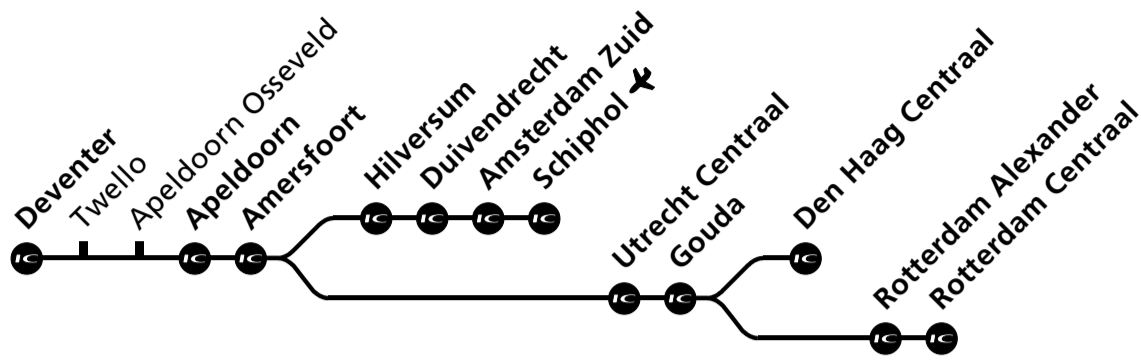

Amersfoort, Schiphol ✈ / Den Haag/Rotterdam

Intercity's stoppen alleen op de met aangegeven stations.
Sprinters stoppen op alle stations, tenzij anders vermeld.

Vertrektijd	Dagen waarop de trein rijdt	Spoor	Mij.	Bestemming/soort trein
5	44 ma wo do vr	A 4		Apeldoorn-Amersfoort-Hilversum-Schiphol ✈ Intercity
	44 di	3		Apeldoorn-Amersfoort-Hilversum-Schiphol ✈ Intercity
6	06 ma di wo do	A 3		Apeldoorn Sprinter
	06 vr	4		Apeldoorn Sprinter
	14 ma di wo do vr	A 4		Apeldoorn-Amersfoort-Utrecht Centraal-Den Haag Centraal Intercity
	33 ma di wo do vr	A 2		Apeldoorn-Amersfoort-Utrecht Centraal-Rotterdam Centraal Intercity
	36 ma di wo do vr	A 4		Apeldoorn Sprinter
	44 ma di wo do vr za	A 4		Apeldoorn-Amersfoort-Hilversum-Schiphol ✈ Intercity
7	03 ma di wo do vr	A 2		Apeldoorn-Amersfoort-Utrecht Centraal-Rotterdam Centraal Intercity
	06 ma di wo do vr	A 4		Apeldoorn Sprinter
	06 za	3		Apeldoorn Sprinter
	14 ma di wo do vr	A 4		Apeldoorn-Amersfoort-Utrecht Centraal-Den Haag Centraal Intercity
	14 za	4		Apeldoorn-Amersfoort-Utrecht Centraal-Den Haag Centraal, Rotterdam Centraal Intercity
	33 ma di wo do vr	A 2		Apeldoorn-Amersfoort-Utrecht Centraal-Rotterdam Centraal Intercity
8	03 ma di wo do vr za	A 2		Apeldoorn-Amersfoort-Utrecht Centraal-Rotterdam Centraal Intercity
	06 ma di wo do vr za	A 4		Apeldoorn Sprinter
	14 ma di wo do vr za zo	4		Apeldoorn-Amersfoort-Utrecht Centraal-Den Haag Centraal, Rotterdam Centraal Intercity
	33 ma di wo do vr za	A 2		Apeldoorn-Amersfoort-Utrecht Centraal-Rotterdam Centraal Intercity
	36 ma di wo do vr	A 4		Apeldoorn Sprinter
	44 ma di wo do vr za zo	4		Apeldoorn-Amersfoort-Hilversum-Schiphol ✈ Intercity
9	03 ma di wo do vr za	A 2		Apeldoorn-Amersfoort-Utrecht Centraal-Rotterdam Centraal Intercity
	06 ma di wo do vr za zo	4		Apeldoorn Sprinter
	14 ma di wo do vr	A 4		Apeldoorn-Amersfoort-Utrecht Centraal-Den Haag Centraal Intercity
	14 ma	B 4		Apeldoorn-Amersfoort-Utrecht Centraal-Den Haag Centraal, Rotterdam Centraal Intercity
	14 za zo	4		Apeldoorn-Amersfoort-Utrecht Centraal-Den Haag Centraal, Rotterdam Centraal Intercity
	33 ma di wo do vr za	A 2		Apeldoorn-Amersfoort-Utrecht Centraal-Rotterdam Centraal Intercity
10	03 ma di wo do vr za	A 2		Apeldoorn-Amersfoort-Utrecht Centraal-Rotterdam Centraal Intercity
	06 ma di wo do vr za zo	4		Apeldoorn Sprinter
	14 ma di wo do vr za	A 4		Apeldoorn-Amersfoort-Utrecht Centraal-Den Haag Centraal Intercity
	14 ma	B 4		Apeldoorn-Amersfoort-Utrecht Centraal-Den Haag Centraal, Rotterdam Centraal Intercity
	14 zo	4		Apeldoorn-Amersfoort-Utrecht Centraal-Den Haag Centraal, Rotterdam Centraal Intercity
	33 ma di wo do vr za	A 2		Apeldoorn-Amersfoort-Utrecht Centraal-Rotterdam Centraal Intercity
11	06 ma di wo do vr za zo	4		Apeldoorn Sprinter
	14 ma di wo do vr za zo	4		Apeldoorn-Amersfoort-Utrecht Centraal-Den Haag Centraal, Rotterdam Centraal Intercity
	36 ma di wo do vr	A 4		Apeldoorn Sprinter
	44 ma di wo do vr za zo	4		Schiphol ✈ Intercity <i>Reserveren buitenland aanbevolen</i> , stopt in Apeldoorn, Amersfoort, Hilversum, Duivendrecht en Amsterdam Zuid
	06 ma di wo do vr za zo	4		Apeldoorn Sprinter
	14 ma di wo do vr za zo	4		Apeldoorn-Amersfoort-Utrecht Centraal-Den Haag Centraal, Rotterdam Centraal Intercity
12	06 ma di wo do vr za zo	4		Apeldoorn Sprinter
	14 ma di wo do vr za zo	4		Apeldoorn-Amersfoort-Utrecht Centraal-Den Haag Centraal, Rotterdam Centraal Intercity
	36 ma di wo do vr	A 4		Apeldoorn Sprinter
	44 ma di wo do vr za zo	4		Apeldoorn-Amersfoort-Hilversum-Schiphol ✈ Intercity
	06 ma di wo do vr za zo	4		Apeldoorn Sprinter
	14 ma di wo do vr za zo	4		Apeldoorn-Amersfoort-Utrecht Centraal-Den Haag Centraal, Rotterdam Centraal Intercity
13	06 ma di wo do vr za zo	4		Apeldoorn Sprinter
	14 ma di wo do vr za zo	4		Apeldoorn-Amersfoort-Utrecht Centraal-Den Haag Centraal, Rotterdam Centraal Intercity
	36 ma di wo do vr	A 4		Apeldoorn Sprinter
	44 ma di wo do vr za zo	4		Schiphol ✈ Intercity <i>Reserveren buitenland aanbevolen</i> , stopt in Apeldoorn, Amersfoort, Hilversum, Duivendrecht en Amsterdam Zuid
	06 ma di wo do vr za zo	4		Apeldoorn Sprinter
	14 ma di wo do vr za zo	4		Apeldoorn-Amersfoort-Utrecht Centraal-Den Haag Centraal, Rotterdam Centraal Intercity
14	06 ma di wo do vr za zo	4		Apeldoorn Sprinter
	14 ma di wo do vr za zo	4		Apeldoorn-Amersfoort-Utrecht Centraal-Den Haag Centraal, Rotterdam Centraal Intercity
	36 ma di wo do vr	A 4		Apeldoorn Sprinter
	44 ma di wo do vr za zo	4		Apeldoorn-Amersfoort-Hilversum-Schiphol ✈ Intercity
	06 ma di wo do vr za zo	4		Apeldoorn Sprinter
	14 ma di wo do vr za zo	4		Apeldoorn-Amersfoort-Utrecht Centraal-Den Haag Centraal, Rotterdam Centraal Intercity
15	06 ma di wo do vr za zo	4		Apeldoorn Sprinter
	14 ma di wo do vr za zo	4		Apeldoorn-Amersfoort-Utrecht Centraal-Den Haag Centraal, Rotterdam Centraal Intercity
	33 ma di wo do vr	A 2		Apeldoorn-Amersfoort-Utrecht Centraal-Rotterdam Centraal Intercity
	36 ma di wo do vr	A 4		Apeldoorn Sprinter
	44 ma di wo do vr za zo	4		Schiphol ✈ Intercity <i>Reserveren buitenland aanbevolen</i> , stopt in Apeldoorn, Amersfoort, Hilversum, Duivendrecht en Amsterdam Zuid