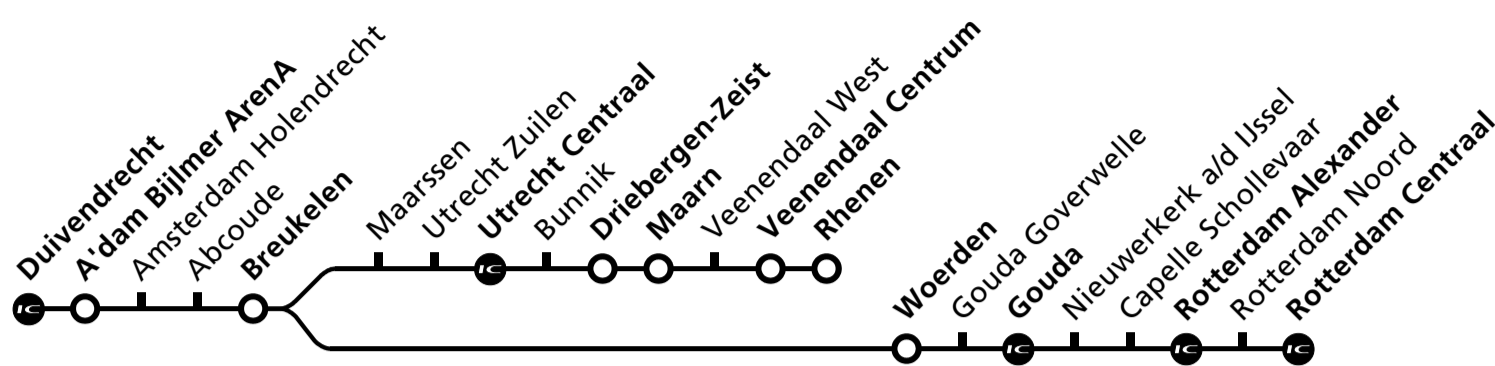

Breukelen, Gouda, Rotterdam/ Utrecht, Rhenen

Sprinters stoppen op alle stations, tenzij anders vermeld.

Vertrektijd	Dagen waarop de trein rijdt	Spoor	Bestemming/soort trein
5	31 di wo	5	A'dam Bijlmer ArenA-Breukelen-Utrecht Centraal-Rhenen Sprinter
	35 ma do vr	Ⓐ 8	A'dam Bijlmer ArenA-Breukelen-Utrecht Centraal-Rhenen Sprinter
6	00 ma do vr	Ⓐ 8	A'dam Bijlmer ArenA-Breukelen-Gouda-Rotterdam Centraal Sprinter
	04 di wo	5	A'dam Bijlmer ArenA-Breukelen-Gouda-Rotterdam Centraal Sprinter
	29 ma di wo do vr za	Ⓐ 8	A'dam Bijlmer ArenA-Breukelen-Gouda-Rotterdam Centraal Sprinter
	40 ma di wo do vr	Ⓑ 8	A'dam Bijlmer ArenA-Breukelen-Utrecht Centraal-Rhenen Sprinter
59 ma di wo do vr za	Ⓐ 8	A'dam Bijlmer ArenA-Breukelen-Gouda-Rotterdam Centraal Sprinter	
7	09 ma di wo do vr	Ⓑ 8	A'dam Bijlmer ArenA-Breukelen-Utrecht Centraal-Rhenen Sprinter
	29 ma di wo do vr za	Ⓐ 8	A'dam Bijlmer ArenA-Breukelen-Gouda-Rotterdam Centraal Sprinter
	40 ma di wo do vr zo	Ⓒ 8	A'dam Bijlmer ArenA-Breukelen-Utrecht Centraal-Rhenen Sprinter
	59 ma di wo do vr za zo	8	A'dam Bijlmer ArenA-Breukelen-Gouda-Rotterdam Centraal Sprinter
8	09 ma di wo do vr	Ⓑ 8	A'dam Bijlmer ArenA-Breukelen-Utrecht Centraal-Rhenen Sprinter
	29 ma di wo do vr za zo	8	A'dam Bijlmer ArenA-Breukelen-Gouda-Rotterdam Centraal Sprinter
	40 ma di wo do vr	Ⓑ 8	A'dam Bijlmer ArenA-Breukelen-Utrecht Centraal-Rhenen Sprinter
	59 ma di wo do vr za zo	8	A'dam Bijlmer ArenA-Breukelen-Gouda-Rotterdam Centraal Sprinter
9	10 ma di wo do vr	Ⓑ 8	A'dam Bijlmer ArenA-Breukelen-Utrecht Centraal-Rhenen Sprinter
	29 ma di wo do vr za zo	8	A'dam Bijlmer ArenA-Breukelen-Gouda-Rotterdam Centraal Sprinter
	59 ma di wo do vr za zo	8	A'dam Bijlmer ArenA-Breukelen-Gouda-Rotterdam Centraal Sprinter
10	29 ma di wo do vr za zo	8	A'dam Bijlmer ArenA-Breukelen-Gouda-Rotterdam Centraal Sprinter
	59 ma di wo do vr za zo	8	A'dam Bijlmer ArenA-Breukelen-Gouda-Rotterdam Centraal Sprinter
11	29 ma di wo do vr za zo	8	A'dam Bijlmer ArenA-Breukelen-Gouda-Rotterdam Centraal Sprinter
	59 ma di wo do vr za zo	8	A'dam Bijlmer ArenA-Breukelen-Gouda-Rotterdam Centraal Sprinter
12	29 ma di wo do vr za zo	8	A'dam Bijlmer ArenA-Breukelen-Gouda-Rotterdam Centraal Sprinter
	59 ma di wo do vr za zo	8	A'dam Bijlmer ArenA-Breukelen-Gouda-Rotterdam Centraal Sprinter
13	29 ma di wo do vr za zo	8	A'dam Bijlmer ArenA-Breukelen-Gouda-Rotterdam Centraal Sprinter
	59 ma di wo do vr za zo	8	A'dam Bijlmer ArenA-Breukelen-Gouda-Rotterdam Centraal Sprinter
14	29 ma di wo do vr za zo	8	A'dam Bijlmer ArenA-Breukelen-Gouda-Rotterdam Centraal Sprinter
	59 ma di wo do vr za zo	8	A'dam Bijlmer ArenA-Breukelen-Gouda-Rotterdam Centraal Sprinter
15	29 ma di wo do vr za zo	8	A'dam Bijlmer ArenA-Breukelen-Gouda-Rotterdam Centraal Sprinter
	59 ma di wo do vr za zo	8	A'dam Bijlmer ArenA-Breukelen-Gouda-Rotterdam Centraal Sprinter
16	10 ma di wo do vr	Ⓑ 8	A'dam Bijlmer ArenA-Breukelen-Utrecht Centraal-Rhenen Sprinter
	29 ma di wo do vr za zo	8	A'dam Bijlmer ArenA-Breukelen-Gouda-Rotterdam Centraal Sprinter
	39 ma di wo do vr	Ⓑ 8	A'dam Bijlmer ArenA-Breukelen-Utrecht Centraal-Rhenen Sprinter
	59 ma di wo do vr za zo	8	A'dam Bijlmer ArenA-Breukelen-Gouda-Rotterdam Centraal Sprinter