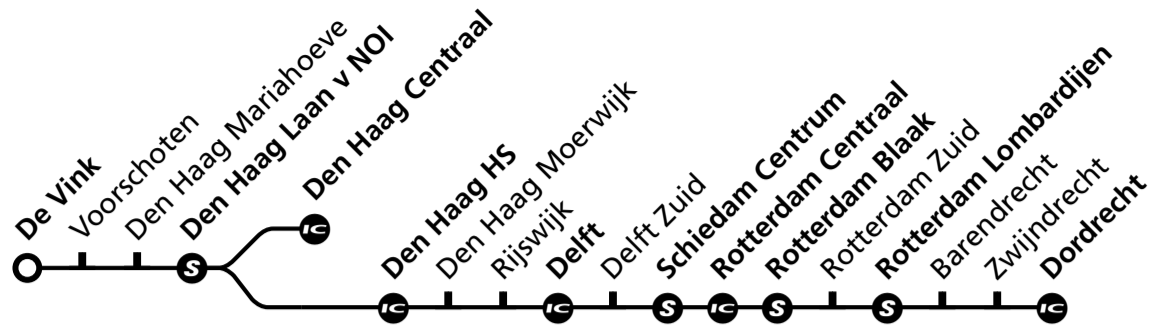

# Den Haag, Rotterdam, Dordrecht

Vertrektijd	Dagen waarop de trein rijdt	Spoor	Bestemming/soort trein
5	57 ma do vr	A 1	Den Haag HS-Delft-Rotterdam Centraal-Dordrecht stoptrein
	57 di wo	B 2	Den Haag HS-Delft-Rotterdam Centraal-Dordrecht stoptrein
6	07 ma di wo do vr	C 1	Den Haag Centraal stoptrein
	27 ma di wo do vr	A 1	Den Haag HS-Delft-Rotterdam Centraal-Dordrecht stoptrein
	37 ma di wo do vr	C 1	Den Haag Centraal stoptrein
	57 ma di wo do vr	A 1	Den Haag HS-Delft-Rotterdam Centraal-Dordrecht stoptrein
7	07 ma di wo do vr za	D 1	Den Haag Centraal stoptrein
	27 ma di wo do vr	A 1	Den Haag HS-Delft-Rotterdam Centraal-Dordrecht stoptrein
	37 ma di wo do vr za zo	1	Den Haag Centraal stoptrein
	57 ma di wo do vr	A 1	Den Haag HS-Delft-Rotterdam Centraal-Dordrecht stoptrein
8	07 ma di wo do vr za zo	1	Den Haag Centraal stoptrein
	27 ma di wo do vr	A 1	Den Haag HS-Delft-Rotterdam Centraal-Dordrecht stoptrein
	37 ma di wo do vr za zo	1	Den Haag Centraal stoptrein
	57 ma di wo do vr	A 1	Den Haag HS-Delft-Rotterdam Centraal-Dordrecht stoptrein
9	07 ma di wo do vr za zo	1	Den Haag Centraal stoptrein
	27 ma di wo do vr	A 1	Den Haag HS-Delft-Rotterdam Centraal-Dordrecht stoptrein
	37 ma di wo do vr za zo	1	Den Haag Centraal stoptrein
	57 ma di wo do vr	A 1	Den Haag HS-Delft-Rotterdam Centraal-Dordrecht stoptrein
10	07 ma di wo do vr za zo	1	Den Haag Centraal stoptrein
	27 ma di wo do vr	A 1	Den Haag HS-Delft-Rotterdam Centraal-Dordrecht stoptrein
	37 ma di wo do vr za zo	1	Den Haag Centraal stoptrein
	57 ma di wo do vr	A 1	Den Haag HS-Delft-Rotterdam Centraal-Dordrecht stoptrein
11	07 ma di wo do vr za zo	1	Den Haag Centraal stoptrein
	27 ma di wo do vr	A 1	Den Haag HS-Delft-Rotterdam Centraal-Dordrecht stoptrein
	37 ma di wo do vr za zo	1	Den Haag Centraal stoptrein
	57 ma di wo do vr	A 1	Den Haag HS-Delft-Rotterdam Centraal-Dordrecht stoptrein
12	07 ma di wo do vr za zo	1	Den Haag Centraal stoptrein
	27 ma di wo do vr	A 1	Den Haag HS-Delft-Rotterdam Centraal-Dordrecht stoptrein
	37 ma di wo do vr za zo	1	Den Haag Centraal stoptrein
	57 ma di wo do vr	A 1	Den Haag HS-Delft-Rotterdam Centraal-Dordrecht stoptrein
13	07 ma di wo do vr za zo	1	Den Haag Centraal stoptrein
	27 ma di wo do vr	A 1	Den Haag HS-Delft-Rotterdam Centraal-Dordrecht stoptrein
	37 ma di wo do vr za zo	1	Den Haag Centraal stoptrein
	57 ma di wo do vr	A 1	Den Haag HS-Delft-Rotterdam Centraal-Dordrecht stoptrein
14	07 ma di wo do vr za zo	1	Den Haag Centraal stoptrein
	27 ma di wo do vr	A 1	Den Haag HS-Delft-Rotterdam Centraal-Dordrecht stoptrein
	37 ma di wo do vr za zo	1	Den Haag Centraal stoptrein
	57 ma di wo do vr	A 1	Den Haag HS-Delft-Rotterdam Centraal-Dordrecht stoptrein
15	07 ma di wo do vr za zo	1	Den Haag Centraal stoptrein
	27 ma di wo do vr	A 1	Den Haag HS-Delft-Rotterdam Centraal-Dordrecht stoptrein
	37 ma di wo do vr za zo	1	Den Haag Centraal stoptrein
	57 ma di wo do vr	A 1	Den Haag HS-Delft-Rotterdam Centraal-Dordrecht stoptrein
16	07 ma di wo do vr za zo	1	Den Haag Centraal stoptrein
	27 ma di wo do vr	A 1	Den Haag HS-Delft-Rotterdam Centraal-Dordrecht stoptrein
	37 ma di wo do vr za zo	1	Den Haag Centraal stoptrein
	57 ma di wo do vr	A 1	Den Haag HS-Delft-Rotterdam Centraal-Dordrecht stoptrein
17	07 ma di wo do vr za zo	1	Den Haag Centraal stoptrein
	27 ma di wo do vr	A 1	Den Haag HS-Delft-Rotterdam Centraal-Dordrecht stoptrein
	37 ma di wo do vr za zo	1	Den Haag Centraal stoptrein
	57 ma di wo do vr	A 1	Den Haag HS-Delft-Rotterdam Centraal-Dordrecht stoptrein
18	07 ma di wo do vr za zo	1	Den Haag Centraal stoptrein
	27 ma di wo do vr	A 1	Den Haag HS-Delft-Rotterdam Centraal-Dordrecht stoptrein
	37 ma di wo do vr za zo	1	Den Haag Centraal stoptrein
	57 ma di wo do vr	E 1	Den Haag HS-Delft-Rotterdam Centraal-Dordrecht stoptrein