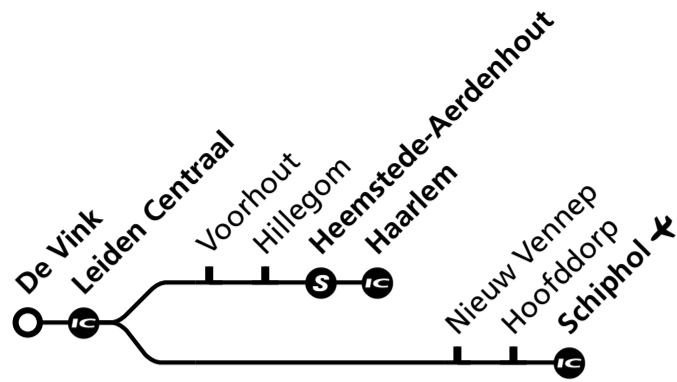

Leiden, Haarlem/Schiphol

Vertrektijd	Dagen waarop de trein rijdt	Spoor	Bestemming/soort trein	
5	12 di wo	Ⓐ 4	Leiden Centraal-Schiphol  Duivendrecht-Hilversum-Utrecht Centraal stoptrein	
	12 do vr	Ⓑ 2	Leiden Centraal-Schiphol  Duivendrecht-Hilversum-Utrecht Centraal stoptrein	
	13 ma	Ⓒ 2	Leiden Centraal-Schiphol  Duivendrecht-Hilversum-Utrecht Centraal stoptrein	
	23 ma di wo za	Ⓓ 4	Leiden Centraal-Haarlem stoptrein	
	25 do vr	Ⓔ 2	Leiden Centraal-Haarlem stoptrein	
6	53 ma di wo	Ⓔ 4	Leiden Centraal-Haarlem stoptrein	
	55 do vr	Ⓑ 2	Leiden Centraal-Haarlem stoptrein	
	7	23 ma di wo do vr	Ⓕ 4	Leiden Centraal-Haarlem stoptrein
		23 za	Ⓖ 4	Leiden Centraal stoptrein
		34 ma di wo do vr	Ⓗ 4	Leiden Centraal-Schiphol  stoptrein
53 ma di wo do vr		Ⓙ 4	Leiden Centraal-Haarlem-Amsterdam Sloterdijk-Amsterdam Centraal stoptrein	
8	53 za	Ⓛ 4	Leiden Centraal-Haarlem stoptrein	
	53 zo	Ⓜ 4	Leiden Centraal stoptrein	
	9	04 ma di wo do vr	Ⓖ 4	Leiden Centraal-Schiphol  stoptrein
		23 ma di wo do vr	Ⓝ 4	Leiden Centraal-Haarlem stoptrein
		23 ma di wo do vr	Ⓚ 4	Leiden Centraal-Haarlem-Amsterdam Sloterdijk-Amsterdam Centraal stoptrein
23 za zo		4	Leiden Centraal-Haarlem stoptrein	
10	34 ma di wo do vr	Ⓗ 4	Leiden Centraal-Schiphol  stoptrein	
	53 ma di wo do vr	Ⓝ 4	Leiden Centraal-Haarlem stoptrein	
	53 za zo	4	Leiden Centraal-Haarlem stoptrein	
	11	04 ma di wo do vr	Ⓖ 4	Leiden Centraal-Schiphol  stoptrein
		23 ma di wo do vr za zo	4	Leiden Centraal-Haarlem stoptrein
34 ma di wo do vr		Ⓗ 4	Leiden Centraal-Schiphol  stoptrein	
53 ma di wo do vr za zo		4	Leiden Centraal-Haarlem stoptrein	
12	04 ma di wo do vr	Ⓖ 4	Leiden Centraal-Schiphol  stoptrein	
	23 ma di wo do vr za zo	4	Leiden Centraal-Haarlem stoptrein	
	34 ma di wo do vr	Ⓗ 4	Leiden Centraal-Schiphol  stoptrein	
	53 ma di wo do vr za zo	4	Leiden Centraal-Haarlem stoptrein	
13	04 ma di wo do vr	Ⓖ 4	Leiden Centraal-Schiphol  stoptrein	
	23 ma di wo do vr za zo	4	Leiden Centraal-Haarlem stoptrein	
	34 ma di wo do vr	Ⓗ 4	Leiden Centraal-Schiphol  stoptrein	
	53 ma di wo do vr za zo	4	Leiden Centraal-Haarlem stoptrein	
14	04 ma di wo do vr	Ⓖ 4	Leiden Centraal-Schiphol  stoptrein	
	23 ma di wo do vr za zo	4	Leiden Centraal-Haarlem stoptrein	
	34 ma di wo do vr	Ⓗ 4	Leiden Centraal-Schiphol  stoptrein	
	53 ma di wo do vr za zo	4	Leiden Centraal-Haarlem stoptrein	