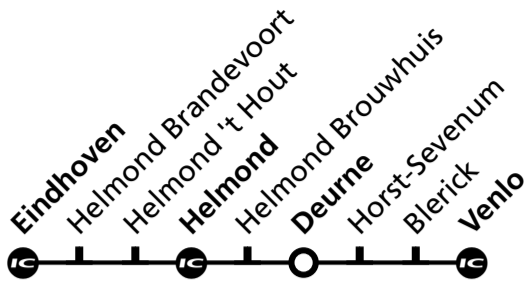

Helmond, Venlo

Intercity's stoppen alleen op de met aangegeven stations.

Vertrektijd	Dagen waarop de trein rijdt	Spoor	Bestemming/soort trein
6	18 ma di wo do vr 33 ma di wo do vr 48 ma di wo do vr	A 3 A 2 A 3	Helmond-Deurne stoptrein Helmond-Venlo Intercity, stopt vanaf Deurne op alle stations Helmond-Deurne stoptrein
7	02 ma di wo do vr 18 ma di wo do vr za zo 32 ma di wo do vr za zo 48 ma di wo do vr za	A 2 3 2 3	Helmond-Venlo Intercity, stopt vanaf Deurne op alle stations Helmond-Deurne stoptrein Helmond-Venlo Intercity, stopt vanaf Deurne op alle stations Helmond-Deurne stoptrein
8	02 ma di wo do vr za 18 ma 18 di wo do vr za zo 32 ma di wo do vr za zo 48 ma di wo do vr za zo	2 A 2 B 3 2 3	Helmond-Venlo Intercity, stopt vanaf Deurne op alle stations Helmond-Deurne stoptrein Helmond-Deurne stoptrein Helmond-Venlo Intercity, stopt vanaf Deurne op alle stations Helmond-Deurne stoptrein
9	02 ma di wo do vr za zo 18 ma di wo do vr za zo 32 ma di wo do vr za zo 48 ma di wo do vr za zo	2 3 2 3	Helmond-Venlo Intercity, stopt vanaf Deurne op alle stations Helmond-Deurne stoptrein Helmond-Venlo Intercity, stopt vanaf Deurne op alle stations Helmond-Deurne stoptrein
10	02 ma di wo do vr za zo 18 ma di do vr za zo 18 wo 32 ma di wo do vr za zo 48 ma wo 48 do vr za zo 49 di	2 3 2 2 A 2 B 3 3	Helmond-Venlo Intercity, stopt vanaf Deurne op alle stations Helmond-Deurne stoptrein Helmond-Deurne stoptrein Helmond-Venlo Intercity, stopt vanaf Deurne op alle stations Helmond-Deurne stoptrein Helmond-Deurne stoptrein Helmond-Deurne stoptrein
11	02 ma di wo do vr za zo 18 ma 18 wo do vr za zo 19 di 32 ma di wo do vr za zo 48 ma wo do vr za zo 49 di	2 2 A 2 B 3 3 2 3	Helmond-Venlo Intercity, stopt vanaf Deurne op alle stations Helmond-Deurne stoptrein Helmond-Deurne stoptrein Helmond-Deurne stoptrein Helmond-Venlo Intercity, stopt vanaf Deurne op alle stations Helmond-Deurne stoptrein Helmond-Deurne stoptrein
12	02 ma di wo do vr za zo 18 ma di wo do vr za zo 32 ma wo do vr za zo 34 di 48 ma di wo do vr za zo	2 3 2 2 3	Helmond-Venlo Intercity, stopt vanaf Deurne op alle stations Helmond-Deurne stoptrein Helmond-Venlo Intercity, stopt vanaf Deurne op alle stations Helmond-Venlo Intercity, stopt vanaf Deurne op alle stations Helmond-Deurne stoptrein
13	02 ma wo do vr za zo 04 di 18 ma di wo do vr 18 za zo 32 ma wo do vr za zo 34 di 48 ma di wo do vr za zo	2 2 A 3 B 2 2 2 3	Helmond-Venlo Intercity, stopt vanaf Deurne op alle stations Helmond-Venlo Intercity, stopt vanaf Deurne op alle stations Helmond-Deurne stoptrein Helmond-Deurne stoptrein Helmond-Venlo Intercity, stopt vanaf Deurne op alle stations Helmond-Venlo Intercity, stopt vanaf Deurne op alle stations Helmond-Deurne stoptrein
14	02 ma wo do vr za zo 04 di 18 ma 18 di wo do vr za zo 32 ma wo do vr za zo 34 di 48 ma di wo do vr za zo	2 2 A 2 B 3 2 2 3	Helmond-Venlo Intercity, stopt vanaf Deurne op alle stations Helmond-Venlo Intercity, stopt vanaf Deurne op alle stations Helmond-Deurne stoptrein Helmond-Deurne stoptrein Helmond-Venlo Intercity, stopt vanaf Deurne op alle stations Helmond-Venlo Intercity, stopt vanaf Deurne op alle stations Helmond-Deurne stoptrein
15	02 ma wo do vr za zo 04 di 18 ma di wo do vr za zo 32 ma di wo do vr za zo 48 ma di wo do vr za zo	2 2 3 2 3	Helmond-Venlo Intercity, stopt vanaf Deurne op alle stations Helmond-Venlo Intercity, stopt vanaf Deurne op alle stations Helmond-Deurne stoptrein Helmond-Venlo Intercity, stopt vanaf Deurne op alle stations Helmond-Deurne stoptrein
16	02 ma di wo do vr za zo 18 ma di wo do vr za zo 32 ma di wo do vr za zo 48 ma di wo do vr za zo	2 3 2 3	Helmond-Venlo Intercity, stopt vanaf Deurne op alle stations Helmond-Deurne stoptrein Helmond-Venlo Intercity, stopt vanaf Deurne op alle stations Helmond-Deurne stoptrein
17	02 ma di wo do vr za zo 18 ma di wo do vr 18 za zo 32 ma di wo do vr za zo 48 ma di wo do vr 48 za zo	2 A 2 B 3 2 A 2 B 3	Helmond-Venlo Intercity, stopt vanaf Deurne op alle stations Helmond-Deurne stoptrein Helmond-Deurne stoptrein Helmond-Venlo Intercity, stopt vanaf Deurne op alle stations Helmond-Deurne stoptrein Helmond-Deurne stoptrein
18	02 ma di wo do vr za zo 18 ma di wo do vr za zo 32 ma di wo do vr za zo 48 ma di 48 wo do vr za zo	2 3 2 A 2 B 3	Helmond-Venlo Intercity, stopt vanaf Deurne op alle stations Helmond-Deurne stoptrein Helmond-Venlo Intercity, stopt vanaf Deurne op alle stations Helmond-Deurne stoptrein Helmond-Deurne stoptrein
19	02 ma di wo do vr za zo 18 ma di wo do vr za zo 32 ma di wo do vr za zo 48 ma di wo do vr za zo	2 2 2 3	Helmond-Venlo Intercity, stopt vanaf Deurne op alle stations Helmond-Deurne stoptrein Helmond-Venlo Intercity, stopt vanaf Deurne op alle stations Helmond-Deurne stoptrein
20	02 ma di wo do vr za zo 18 ma di wo do vr za zo 32 ma di wo do vr za zo	2 3 2	Helmond-Venlo Intercity, stopt vanaf Deurne op alle stations Helmond-Deurne stoptrein Helmond-Venlo Intercity, stopt vanaf Deurne op alle stations
21	02 ma di wo do vr za zo 18 ma di wo do vr za zo 32 ma di wo do vr za zo	2 3 2	Helmond-Venlo Intercity, stopt vanaf Deurne op alle stations Helmond-Deurne stoptrein Helmond-Venlo Intercity, stopt vanaf Deurne op alle stations
22	02 ma di wo do vr za zo 18 ma di wo do zo 18 vr za 32 ma di wo do vr za zo	2 A 4a B 3 2	Helmond-Venlo Intercity, stopt vanaf Deurne op alle stations Helmond-Deurne stoptrein Helmond-Deurne stoptrein Helmond-Venlo Intercity, stopt vanaf Deurne op alle stations
23	02 ma di wo do vr za zo 18 ma di wo do vr za zo 32 ma di wo do vr za zo	2 3 2	Helmond-Venlo Intercity, stopt vanaf Deurne op alle stations Helmond-Deurne stoptrein Helmond-Venlo Intercity, stopt vanaf Deurne op alle stations
0	18 ma di vr za zo 18 wo do 32 ma 32 di 32 wo vr za zo 32 do	3 1 A 4a 3 2 1	Helmond-Deurne stoptrein Helmond-Deurne stoptrein Helmond-Venlo Intercity, stopt vanaf Deurne op alle stations Helmond-Venlo Intercity, stopt vanaf Deurne op alle stations Helmond-Venlo Intercity, stopt vanaf Deurne op alle stations Helmond-Venlo Intercity, stopt vanaf Deurne op alle stations