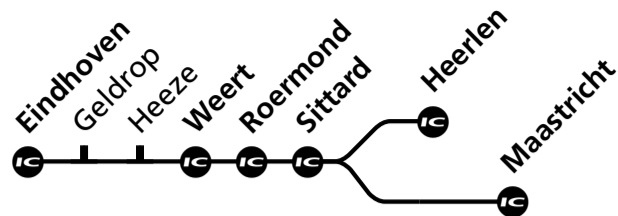

Weert, Sittard, Heerlen/Maastricht

Intercity's stoppen alleen op de met **A** aangegeven stations.

Vertrektijd	Dagen waarop de trein rijdt	Spoor	Bestemming/soort trein
6	04 ma di wo do	A 1	Weert stoptrein
	04 vr	2	Weert stoptrein
	32 ma	A 1	Weert-Roermond-Sittard-Maastricht, Heerlen Intercity
	32 di wo do vr	1	Weert-Roermond-Sittard-Maastricht Intercity
34	ma di wo do vr	A 3a	Weert stoptrein
7	02 ma di wo do vr	A 1	Weert-Roermond-Sittard-Heerlen, Maastricht Intercity
	04 ma di wo do vr	A 3a	Weert stoptrein
	04 za	B 4a	Weert stoptrein
	32 ma di wo do vr za	1	Weert-Roermond-Sittard-Heerlen, Maastricht Intercity
	34 ma di wo do vr za zo	3a	Weert stoptrein
8	02 ma di wo do vr za zo	1	Weert-Roermond-Sittard-Heerlen, Maastricht Intercity
	04 ma di wo do vr za	3a	Weert stoptrein
	32 ma di wo do vr za zo	1	Weert-Roermond-Sittard-Heerlen, Maastricht Intercity
	34 ma di wo do vr za zo	3a	Weert stoptrein
9	02 ma di wo do vr za zo	1	Weert-Roermond-Sittard-Heerlen, Maastricht Intercity
	04 ma di wo do vr za	3a	Weert stoptrein
	32 ma di wo do vr za zo	1	Weert-Roermond-Sittard-Heerlen, Maastricht Intercity
	34 ma di wo do vr za zo	3a	Weert stoptrein
10	02 ma di wo do vr za zo	1	Weert-Roermond-Sittard-Heerlen, Maastricht Intercity
	04 ma di do vr za	3a	Weert stoptrein
	04 wo	4a	Weert stoptrein
	32 ma di wo do vr za zo	1	Weert-Roermond-Sittard-Heerlen, Maastricht Intercity
	34 ma di wo do vr za zo	4a	Weert stoptrein
11	02 ma di wo do vr za zo	1	Weert-Roermond-Sittard-Heerlen, Maastricht Intercity
	04 ma di wo do vr za	3a	Weert stoptrein
	32 ma di wo do vr za zo	1	Weert-Roermond-Sittard-Heerlen, Maastricht Intercity
	34 ma di wo do vr za zo	3a	Weert stoptrein
12	02 ma di wo do vr za zo	1	Weert-Roermond-Sittard-Heerlen, Maastricht Intercity
	04 ma di wo do vr za	3a	Weert stoptrein
	32 ma di wo do vr za zo	1	Weert-Roermond-Sittard-Heerlen, Maastricht Intercity
	34 ma wo do vr za zo	3a	Weert stoptrein
	36 di	3a	Weert stoptrein
13	02 ma di wo do vr za zo	1	Weert-Roermond-Sittard-Heerlen, Maastricht Intercity
	04 ma wo do vr za	3a	Weert stoptrein
	06 di	3a	Weert stoptrein
	32 ma di wo do vr za zo	1	Weert-Roermond-Sittard-Heerlen, Maastricht Intercity
	34 ma wo do vr za zo	3a	Weert stoptrein
36 di	3a	Weert stoptrein	
14	02 ma di wo do vr za zo	1	Weert-Roermond-Sittard-Heerlen, Maastricht Intercity
	04 ma wo do vr za	3a	Weert stoptrein
	06 di	3a	Weert stoptrein
	32 ma di wo do vr za zo	1	Weert-Roermond-Sittard-Heerlen, Maastricht Intercity
	34 ma wo do vr za zo	3a	Weert stoptrein
	36 di	3a	Weert stoptrein
15	02 ma di wo do vr za zo	1	Weert-Roermond-Sittard-Heerlen, Maastricht Intercity
	04 ma wo do vr za	3a	Weert stoptrein
	06 di	3a	Weert stoptrein
	32 ma di wo do vr za zo	1	Weert-Roermond-Sittard-Heerlen, Maastricht Intercity
34 ma di wo do vr za zo	3a	Weert stoptrein	
16	02 ma di wo do vr za zo	1	Weert-Roermond-Sittard-Heerlen, Maastricht Intercity
	04 ma di wo do vr za	3a	Weert stoptrein
	32 ma di wo do vr za zo	1	Weert-Roermond-Sittard-Heerlen, Maastricht Intercity
	34 ma di wo do vr za zo	3a	Weert stoptrein
17	02 ma di wo do vr za zo	1	Weert-Roermond-Sittard-Heerlen, Maastricht Intercity
	04 ma di wo do vr za	3a	Weert stoptrein
	18 ma di wo do vr	A 1	Weert-Roermond-Sittard-Maastricht Intercity
	32 ma di wo do vr za zo	1	Weert-Roermond-Sittard-Heerlen, Maastricht Intercity
	34 ma di wo do vr za zo	3a	Weert stoptrein
	48 ma di wo do vr	A 1	Weert-Roermond-Sittard-Maastricht Intercity