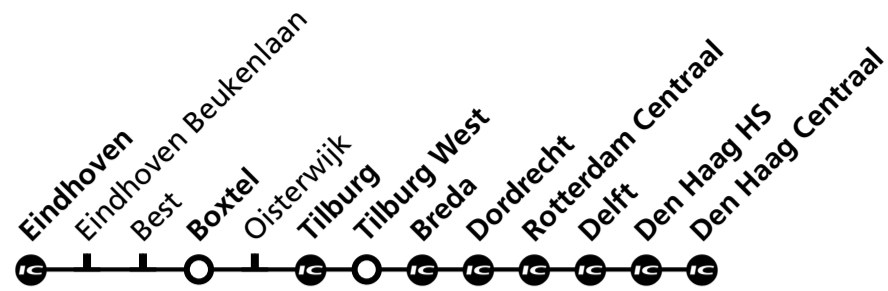

Tilburg, Breda, Rotterdam, Den Haag

Intercity's stoppen alleen op de met aangegeven stations.

Vertrektijd	Dagen waarop de trein rijdt	Spoor	Bestemming/soort trein
5	29 vr	4a	Tilburg-Breda-Rotterdam Centraal-Den Haag HS-Den Haag Centraal Intercity
	30 di wo	6	Tilburg-Breda-Rotterdam Centraal-Den Haag HS-Den Haag Centraal Intercity
	31 ma	6	Tilburg-Breda-Rotterdam Centraal-Den Haag HS-Den Haag Centraal Intercity
	31 do	4	Tilburg-Breda-Rotterdam Centraal-Den Haag HS-Den Haag Centraal Intercity
	36 ma	3a	Boxtel-Tilburg-Tilburg West stoptrein
6	36 di wo	4a	Boxtel-Tilburg-Tilburg West stoptrein
	36 do vr	2	Boxtel-Tilburg-Tilburg West stoptrein
6	02 ma di wo do vr	6	Tilburg-Breda-Rotterdam Centraal-Den Haag HS-Den Haag Centraal Intercity
	04 ma di wo do vr	4a	Boxtel-Tilburg-Tilburg West stoptrein
	32 ma di wo do vr	6	Tilburg-Breda-Rotterdam Centraal-Den Haag HS-Den Haag Centraal Intercity
	34 ma di wo do vr	4a	Boxtel-Tilburg-Tilburg West stoptrein
7	02 ma di wo do vr za	6	Tilburg-Breda-Rotterdam Centraal-Den Haag HS-Den Haag Centraal Intercity
	04 ma di wo do vr za	4a	Boxtel-Tilburg-Tilburg West stoptrein
8	04 di	3a	Boxtel-Tilburg-Tilburg West stoptrein
	32 ma di wo do vr za zo	6	Tilburg-Breda-Rotterdam Centraal-Den Haag HS-Den Haag Centraal Intercity
	34 ma di wo do vr za zo	4a	Boxtel-Tilburg-Tilburg West stoptrein
	02 ma di wo do vr za zo	6	Tilburg-Breda-Rotterdam Centraal-Den Haag HS-Den Haag Centraal Intercity
9	04 ma di wo do vr za zo	4a	Boxtel-Tilburg-Tilburg West stoptrein
	04 di	6	Tilburg-Breda-Rotterdam Centraal-Den Haag HS-Den Haag Centraal Intercity
	06 di	4a	Boxtel-Tilburg-Tilburg West stoptrein
	32 ma wo do vr za zo	6	Tilburg-Breda-Rotterdam Centraal-Den Haag HS-Den Haag Centraal Intercity
10	34 ma wo do vr za zo	4a	Boxtel-Tilburg-Tilburg West stoptrein
	34 di	6	Tilburg-Breda-Rotterdam Centraal-Den Haag HS-Den Haag Centraal Intercity
	36 di	4a	Boxtel-Tilburg-Tilburg West stoptrein
	02 ma wo do vr za zo	6	Tilburg-Breda-Rotterdam Centraal-Den Haag HS-Den Haag Centraal Intercity
11	04 ma di wo do vr za zo	4a	Boxtel-Tilburg-Tilburg West stoptrein
	32 ma wo do vr za zo	6	Tilburg-Breda-Rotterdam Centraal-Den Haag HS-Den Haag Centraal Intercity
	34 ma wo do vr za zo	4a	Boxtel-Tilburg-Tilburg West stoptrein
	34 di	6	Tilburg-Breda-Rotterdam Centraal-Den Haag HS-Den Haag Centraal Intercity
12	36 di	4a	Boxtel-Tilburg-Tilburg West stoptrein
	02 ma di wo do vr za zo	6	Tilburg-Breda-Rotterdam Centraal-Den Haag HS-Den Haag Centraal Intercity
	04 ma di wo do vr za zo	4a	Boxtel-Tilburg-Tilburg West stoptrein
	32 ma di wo do vr za zo	6	Tilburg-Breda-Rotterdam Centraal-Den Haag HS-Den Haag Centraal Intercity
13	34 ma di wo do vr za zo	4a	Boxtel-Tilburg-Tilburg West stoptrein
	02 ma di wo do vr za zo	6	Tilburg-Breda-Rotterdam Centraal-Den Haag HS-Den Haag Centraal Intercity
	04 ma di wo do vr za zo	4a	Boxtel-Tilburg-Tilburg West stoptrein
	32 ma di wo do vr za zo	6	Tilburg-Breda-Rotterdam Centraal-Den Haag HS-Den Haag Centraal Intercity
14	34 ma di wo do vr za zo	4a	Boxtel-Tilburg-Tilburg West stoptrein
	02 ma di wo do vr za zo	6	Tilburg-Breda-Rotterdam Centraal-Den Haag HS-Den Haag Centraal Intercity
	04 ma di wo do vr za zo	4a	Boxtel-Tilburg-Tilburg West stoptrein
	32 ma di wo do vr za zo	6	Tilburg-Breda-Rotterdam Centraal-Den Haag HS-Den Haag Centraal Intercity
15	34 ma di wo do vr za zo	4a	Boxtel-Tilburg-Tilburg West stoptrein
	02 ma di wo do vr za zo	6	Tilburg-Breda-Rotterdam Centraal-Den Haag HS-Den Haag Centraal Intercity
	04 ma di wo do vr za zo	4a	Boxtel-Tilburg-Tilburg West stoptrein
	32 ma wo do vr za zo	6	Tilburg-Breda-Rotterdam Centraal-Den Haag HS-Den Haag Centraal Intercity
16	34 ma wo do vr za zo	4a	Boxtel-Tilburg-Tilburg West stoptrein
	02 ma di wo do vr za zo	6	Tilburg-Breda-Rotterdam Centraal-Den Haag HS-Den Haag Centraal Intercity
	04 ma di wo do vr za zo	4a	Boxtel-Tilburg-Tilburg West stoptrein
	32 ma di wo do vr za zo	6	Tilburg-Breda-Rotterdam Centraal-Den Haag HS-Den Haag Centraal Intercity
17	34 ma di wo do vr za zo	4a	Boxtel-Tilburg-Tilburg West stoptrein
	02 ma di wo do vr za zo	6	Tilburg-Breda-Rotterdam Centraal-Den Haag HS-Den Haag Centraal Intercity
	04 ma di wo do vr za zo	4a	Boxtel-Tilburg-Tilburg West stoptrein
	32 ma di wo do vr za zo	6	Tilburg-Breda-Rotterdam Centraal-Den Haag HS-Den Haag Centraal Intercity