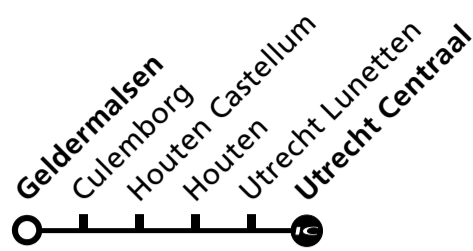

Utrecht

Vertrektijd	Dagen waarop de trein rijdt	Spoor	Bestemming/soort trein
5	53 ma di wo vr	Ⓐ 3a	Utrecht Centraal Sprinter
	53 do	Ⓑ 4a	Utrecht Centraal Sprinter
6	08 ma di wo do vr	Ⓒ 3a	Utrecht Centraal Sprinter
	23 ma di wo do vr	Ⓒ 3a	Utrecht Centraal Sprinter
	38 ma di wo do vr	Ⓒ 3a	Utrecht Centraal Sprinter
	53 ma di wo do vr	Ⓒ 3a	Utrecht Centraal Sprinter
7	08 ma di wo do vr za	Ⓓ 3a	Utrecht Centraal Sprinter
	23 ma di wo do vr za	Ⓓ 3a	Utrecht Centraal Sprinter
	38 ma di wo do vr za	Ⓓ 3a	Utrecht Centraal Sprinter
	53 ma di wo do vr za	Ⓓ 3a	Utrecht Centraal Sprinter
8	08 ma di wo do vr za zo	3a	Utrecht Centraal Sprinter
	23 ma di wo do vr za zo	3a	Utrecht Centraal Sprinter
	38 ma di wo do vr za zo	3a	Utrecht Centraal Sprinter
	53 ma di wo do vr za zo	3a	Utrecht Centraal Sprinter
9	08 ma di wo do vr za zo	3a	Utrecht Centraal Sprinter
	23 ma di wo do vr za zo	3a	Utrecht Centraal Sprinter
	38 ma di wo do vr za zo	3a	Utrecht Centraal Sprinter
	53 ma di wo do vr za zo	3a	Utrecht Centraal Sprinter
10	08 ma di wo do vr za zo	3a	Utrecht Centraal Sprinter
	23 ma di wo do vr za zo	3a	Utrecht Centraal Sprinter
	38 ma di wo do vr za zo	3a	Utrecht Centraal Sprinter
	53 ma di wo do vr za zo	3a	Utrecht Centraal Sprinter
11	08 ma di wo do vr za zo	3a	Utrecht Centraal Sprinter
	23 ma di wo do vr za zo	3a	Utrecht Centraal Sprinter
	38 ma di wo do vr za zo	3a	Utrecht Centraal Sprinter
	53 ma di wo do za zo	3a	Utrecht Centraal Sprinter
	54 vr	3a	Utrecht Centraal Sprinter
12	08 ma di wo do vr za zo	3a	Utrecht Centraal Sprinter
	23 ma di wo do za zo	3a	Utrecht Centraal Sprinter
	24 vr	3a	Utrecht Centraal Sprinter
	38 ma di wo do vr za zo	3a	Utrecht Centraal Sprinter
	53 ma di wo do vr za zo	3a	Utrecht Centraal Sprinter
13	08 ma di wo do vr za zo	3a	Utrecht Centraal Sprinter
	23 ma di wo do vr za zo	3a	Utrecht Centraal Sprinter
	38 ma di wo do vr za zo	3a	Utrecht Centraal Sprinter
	53 ma di wo do vr za zo	3a	Utrecht Centraal Sprinter
14	08 ma di wo do vr za zo	3a	Utrecht Centraal Sprinter
	23 ma di wo do vr za zo	3a	Utrecht Centraal Sprinter
	38 ma di wo do vr za zo	3a	Utrecht Centraal Sprinter
	53 ma di wo do vr za zo	3a	Utrecht Centraal Sprinter
15	08 ma di wo do vr za zo	3a	Utrecht Centraal Sprinter
	23 ma di wo do vr za zo	3a	Utrecht Centraal Sprinter
	38 ma di wo do vr za zo	3a	Utrecht Centraal Sprinter
	53 ma di wo do vr za zo	3a	Utrecht Centraal Sprinter
16	08 ma di wo do vr za zo	3a	Utrecht Centraal Sprinter
	23 ma di wo do vr za zo	3a	Utrecht Centraal Sprinter
	38 ma di wo do vr za zo	3a	Utrecht Centraal Sprinter
	53 ma di wo do vr za zo	3a	Utrecht Centraal Sprinter
17	08 ma di wo do vr za zo	3a	Utrecht Centraal Sprinter
	23 ma di wo do vr za zo	3a	Utrecht Centraal Sprinter
	38 ma di wo do vr za zo	3a	Utrecht Centraal Sprinter
	53 ma di wo do vr za zo	3a	Utrecht Centraal Sprinter
18	08 ma di wo do vr za zo	3a	Utrecht Centraal Sprinter
	23 ma di wo do vr za zo	3a	Utrecht Centraal Sprinter
	38 ma di wo do vr za zo	3a	Utrecht Centraal Sprinter
	53 ma di wo do vr za zo	3a	Utrecht Centraal Sprinter
19	08 ma di wo do vr za zo	3a	Utrecht Centraal Sprinter
	23 ma di wo do vr za zo	3a	Utrecht Centraal Sprinter
	38 ma di wo do vr za zo	3a	Utrecht Centraal Sprinter
	53 ma di wo do vr za zo	3a	Utrecht Centraal Sprinter
20	08 ma di wo do vr za zo	3a	Utrecht Centraal Sprinter
	23 ma di wo do vr za zo	3a	Utrecht Centraal Sprinter
	38 ma di wo do vr za zo	3a	Utrecht Centraal Sprinter
	53 ma di wo do vr za zo	3a	Utrecht Centraal Sprinter
21	08 ma di wo do vr za zo	3a	Utrecht Centraal Sprinter
	23 ma di wo do vr za zo	3a	Utrecht Centraal Sprinter
	53 ma di wo do vr za zo	3a	Utrecht Centraal Sprinter
22	23 ma di wo do vr za zo	3a	Utrecht Centraal Sprinter
	53 ma di wo do vr za zo	3a	Utrecht Centraal Sprinter
23	23 ma di wo do vr za zo	3a	Utrecht Centraal Sprinter
	53 ma di wo do vr za zo	3a	Utrecht Centraal Sprinter
0	23 ma di do vr za zo	3a	Utrecht Centraal Sprinter
	23 wo	4b	Utrecht Centraal Sprinter