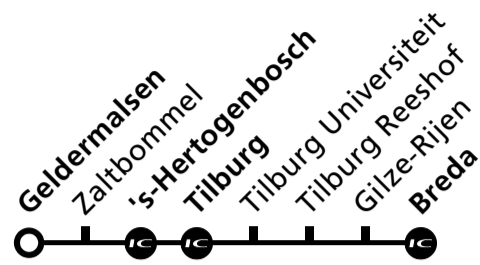

's-Hertogenbosch, Breda

Vertrektijd	Dagen waarop de trein rijdt	Spoor	Mij.	Bestemming/soort trein
6 09 39	ma di wo do vr ma di wo do vr	Ⓐ 4b Ⓐ 4b	↔ ↔	's-Hertogenbosch-Tilburg-Breda Sprinter 's-Hertogenbosch-Tilburg-Breda Sprinter
7 09 39	ma di wo do vr za ma di wo do vr za zo	Ⓑ 4b 4b	↔ ↔	's-Hertogenbosch-Tilburg-Breda Sprinter 's-Hertogenbosch-Tilburg-Breda Sprinter
8 09 39	ma di wo do vr za zo ma di wo do vr za zo	4b 4b	↔ ↔	's-Hertogenbosch-Tilburg-Breda Sprinter 's-Hertogenbosch-Tilburg-Breda Sprinter
9 09 39	ma di wo do vr za zo ma di wo do vr za zo	4b 4b	↔ ↔	's-Hertogenbosch-Tilburg-Breda Sprinter 's-Hertogenbosch-Tilburg-Breda Sprinter
10 09 39	ma di wo do vr za zo ma di wo do vr za zo	4b 4b	↔ ↔	's-Hertogenbosch-Tilburg-Breda Sprinter 's-Hertogenbosch-Tilburg-Breda Sprinter
11 09 39	ma di wo do vr za zo ma di wo do vr za zo	4b 4b	↔ ↔	's-Hertogenbosch-Tilburg-Breda Sprinter 's-Hertogenbosch-Tilburg-Breda Sprinter
12 09 39	ma di wo do vr za zo ma di wo do vr za zo	4b 4b	↔ ↔	's-Hertogenbosch-Tilburg-Breda Sprinter 's-Hertogenbosch-Tilburg-Breda Sprinter
13 09 39	ma di wo do vr za zo ma di wo do vr za zo	4b 4b	↔ ↔	's-Hertogenbosch-Tilburg-Breda Sprinter 's-Hertogenbosch-Tilburg-Breda Sprinter
14 09 39	ma di wo do vr za zo ma di wo do vr za zo	4b 4b	↔ ↔	's-Hertogenbosch-Tilburg-Breda Sprinter 's-Hertogenbosch-Tilburg-Breda Sprinter
15 09 39	ma di wo do vr za zo ma di wo do vr za zo	4b 4b	↔ ↔	's-Hertogenbosch-Tilburg-Breda Sprinter 's-Hertogenbosch-Tilburg-Breda Sprinter
16 09 39	ma di wo do vr za zo ma di wo do vr za zo	4b 4b	↔ ↔	's-Hertogenbosch-Tilburg-Breda Sprinter 's-Hertogenbosch-Tilburg-Breda Sprinter
17 09 39	ma di wo do vr za zo ma di wo do vr za zo	4b 4b	↔ ↔	's-Hertogenbosch-Tilburg-Breda Sprinter 's-Hertogenbosch-Tilburg-Breda Sprinter
18 09 39	ma di wo do vr za zo ma di wo do vr za zo	4b 4b	↔ ↔	's-Hertogenbosch-Tilburg-Breda Sprinter 's-Hertogenbosch-Tilburg-Breda Sprinter
19 09 39	ma di wo do vr za zo ma di wo do vr za zo	4b 4b	↔ ↔	's-Hertogenbosch-Tilburg-Breda Sprinter 's-Hertogenbosch-Tilburg-Breda Sprinter
20 09 39	ma di wo do vr za zo ma di wo do vr za zo	4b 4b	↔ ↔	's-Hertogenbosch-Tilburg-Breda Sprinter 's-Hertogenbosch-Tilburg-Breda Sprinter
21 09 39	ma di wo do vr za zo ma di wo do vr za zo	4b 4b	↔ ↔	's-Hertogenbosch-Tilburg-Breda Sprinter 's-Hertogenbosch-Tilburg-Breda Sprinter
22 39	ma di wo do vr za zo	4b	↔	's-Hertogenbosch-Tilburg-Breda Sprinter
23 39	ma di wo do vr za zo	4b	↔	's-Hertogenbosch Sprinter
0 49	vr za zo	Ⓒ 4b	↔	's-Hertogenbosch Sprinter
1 20 22 27	wo do ma di	Ⓓ 4b Ⓔ 3b 3b	↔ ↔ ↔	's-Hertogenbosch Sprinter 's-Hertogenbosch Sprinter 's-Hertogenbosch Sprinter