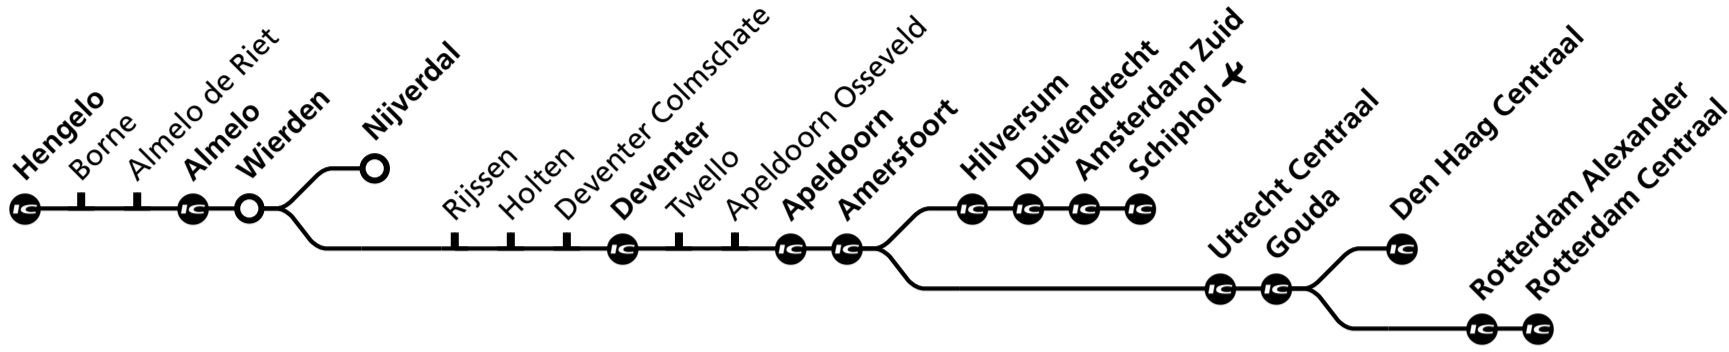

Almelo, Zwolle/ Amersfoort, Schiphol ✈/ Utrecht, Den Haag/Rotterdam

Intercity's stoppen alleen op de met aangegeven stations.
Sprinters en stoptreinen stoppen op alle stations, tenzij anders vermeld.
Reizigers naar Raalte en Heino maken tussen Nijverdal en Nijverdal West gebruik van de NS-bus.
Reizigers naar Zwolle worden geadviseerd via Deventer te reizen.