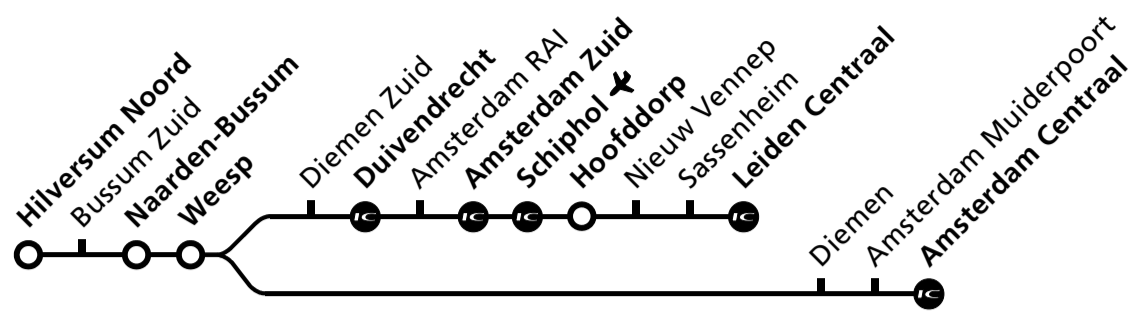

Schiphol ✈/Amsterdam

Sprinters stoppen op alle stations, tenzij anders vermeld.

Vertrektijd	Dagen waarop de trein rijdt	Spoor	Bestemming/soort trein	
4	53 ma do vr za	Ⓐ 2	Naarden-Bussum-Weesp-Amsterdam Centraal Sprinter	
	53 di wo zo	Ⓑ 1	Naarden-Bussum-Weesp-Amsterdam Centraal Sprinter	
5	23 ma do vr	Ⓒ 2	Naarden-Bussum-Weesp-Amsterdam Centraal Sprinter	
	23 di wo	1	Naarden-Bussum-Weesp-Amsterdam Centraal Sprinter	
	31 ma do vr	Ⓒ 2	Naarden-Bussum-Duivendrecht-Schiphol ✈-Hoofddorp Sprinter	
	31 di wo	1	Naarden-Bussum-Duivendrecht-Schiphol ✈-Hoofddorp Sprinter	
	31 za	Ⓓ 2	Naarden-Bussum-Duivendrecht-Schiphol ✈-Leiden Centraal Sprinter	
	31 zo	Ⓑ 1	Duivendrecht-Schiphol ✈-Leiden Centraal-Den Haag Centraal Sprinter	
	53 ma di wo do vr	Ⓒ 2	Naarden-Bussum-Weesp-Amsterdam Centraal Sprinter	
6	01 ma di wo do vr	Ⓒ 2	Naarden-Bussum-Duivendrecht-Schiphol ✈-Hoofddorp Sprinter	
	01 za	Ⓓ 2	Naarden-Bussum-Duivendrecht-Schiphol ✈-Leiden Centraal Sprinter	
	01 zo	Ⓑ 1	Duivendrecht-Schiphol ✈-Leiden Centraal-Den Haag Centraal Sprinter	
	23 ma di wo do vr	Ⓒ 2	Naarden-Bussum-Weesp-Amsterdam Centraal Sprinter	
	31 ma di wo do vr za	Ⓐ 2	Naarden-Bussum-Duivendrecht-Schiphol ✈-Leiden Centraal Sprinter	
	31 zo	Ⓑ 1	Naarden-Bussum-Duivendrecht-Schiphol ✈-Leiden Centraal Sprinter	
7	01 ma di wo do vr	Ⓔ 2	Naarden-Bussum-Duivendrecht-Schiphol ✈-Hoofddorp Sprinter	
	01 ma di wo do vr	Ⓕ 2	Naarden-Bussum-Duivendrecht-Schiphol ✈-Leiden Centraal Sprinter	
	01 za zo	2	Naarden-Bussum-Duivendrecht-Schiphol ✈-Hoofddorp Sprinter	
	23 ma di wo do vr za zo	2	Naarden-Bussum-Weesp-Amsterdam Centraal Sprinter	
	31 ma di wo do vr	Ⓔ 2	Naarden-Bussum-Duivendrecht-Schiphol ✈-Hoofddorp Sprinter	
	31 ma di wo do vr	Ⓕ 2	Naarden-Bussum-Duivendrecht-Schiphol ✈-Leiden Centraal Sprinter	
	31 za zo	2	Naarden-Bussum-Duivendrecht-Schiphol ✈-Hoofddorp Sprinter	
	53 ma di wo do vr za zo	2	Naarden-Bussum-Weesp-Amsterdam Centraal Sprinter	
	8	01 ma di wo do vr	Ⓔ 2	Naarden-Bussum-Duivendrecht-Schiphol ✈-Hoofddorp Sprinter
		01 ma di wo do vr	Ⓕ 2	Naarden-Bussum-Duivendrecht-Schiphol ✈-Leiden Centraal Sprinter
01 za zo		2	Naarden-Bussum-Duivendrecht-Schiphol ✈-Hoofddorp Sprinter	
23 ma di wo do vr za zo		2	Naarden-Bussum-Weesp-Amsterdam Centraal Sprinter	
31 ma di wo do vr za zo		2	Naarden-Bussum-Duivendrecht-Schiphol ✈-Hoofddorp Sprinter	
9	01 ma di wo do vr za zo	2	Naarden-Bussum-Duivendrecht-Schiphol ✈-Hoofddorp Sprinter	
	23 ma di wo do vr za zo	2	Naarden-Bussum-Weesp-Amsterdam Centraal Sprinter	
	31 ma di wo do vr za zo	2	Naarden-Bussum-Duivendrecht-Schiphol ✈-Hoofddorp Sprinter	
	53 ma di wo do vr za zo	2	Naarden-Bussum-Weesp-Amsterdam Centraal Sprinter	
10	01 ma di wo do vr za zo	2	Naarden-Bussum-Duivendrecht-Schiphol ✈-Hoofddorp Sprinter	
	23 ma di wo do vr za zo	2	Naarden-Bussum-Weesp-Amsterdam Centraal Sprinter	
	31 ma di wo do vr za zo	2	Naarden-Bussum-Duivendrecht-Schiphol ✈-Hoofddorp Sprinter	
	53 ma di wo do vr za zo	2	Naarden-Bussum-Weesp-Amsterdam Centraal Sprinter	
11	01 ma di wo do vr za zo	2	Naarden-Bussum-Duivendrecht-Schiphol ✈-Hoofddorp Sprinter	
	23 ma di wo do vr za zo	2	Naarden-Bussum-Weesp-Amsterdam Centraal Sprinter	
	31 ma di wo do vr za zo	2	Naarden-Bussum-Duivendrecht-Schiphol ✈-Hoofddorp Sprinter	
	53 ma di wo do vr za zo	2	Naarden-Bussum-Weesp-Amsterdam Centraal Sprinter	
12	01 ma di wo do vr za zo	2	Naarden-Bussum-Duivendrecht-Schiphol ✈-Hoofddorp Sprinter	
	23 ma di wo do vr za zo	2	Naarden-Bussum-Weesp-Amsterdam Centraal Sprinter	
	31 ma di wo do vr za zo	2	Naarden-Bussum-Duivendrecht-Schiphol ✈-Hoofddorp Sprinter	
	53 ma di wo do vr za zo	2	Naarden-Bussum-Weesp-Amsterdam Centraal Sprinter	
13	01 ma di wo do vr za zo	2	Naarden-Bussum-Duivendrecht-Schiphol ✈-Hoofddorp Sprinter	
	23 ma di wo do vr za zo	2	Naarden-Bussum-Weesp-Amsterdam Centraal Sprinter	
	31 ma di wo do vr za zo	2	Naarden-Bussum-Duivendrecht-Schiphol ✈-Hoofddorp Sprinter	
	53 ma di wo do vr za zo	2	Naarden-Bussum-Weesp-Amsterdam Centraal Sprinter	
14	01 ma di wo do vr za zo	2	Naarden-Bussum-Duivendrecht-Schiphol ✈-Hoofddorp Sprinter	
	23 ma di wo do vr za zo	2	Naarden-Bussum-Weesp-Amsterdam Centraal Sprinter	
	31 ma di wo do vr za zo	2	Naarden-Bussum-Duivendrecht-Schiphol ✈-Hoofddorp Sprinter	
	53 ma di wo do vr za zo	2	Naarden-Bussum-Weesp-Amsterdam Centraal Sprinter	
15	01 ma di wo do vr za zo	2	Naarden-Bussum-Duivendrecht-Schiphol ✈-Hoofddorp Sprinter	
	23 ma di wo do vr za zo	2	Naarden-Bussum-Weesp-Amsterdam Centraal Sprinter	
	31 ma di wo do vr	Ⓔ 2	Naarden-Bussum-Duivendrecht-Schiphol ✈-Hoofddorp Sprinter	
	31 ma di wo do vr	Ⓕ 2	Naarden-Bussum-Duivendrecht-Schiphol ✈-Leiden Centraal Sprinter	
	31 za zo	2	Naarden-Bussum-Duivendrecht-Schiphol ✈-Hoofddorp Sprinter	
53 ma di wo do vr za zo	2	Naarden-Bussum-Weesp-Amsterdam Centraal Sprinter		