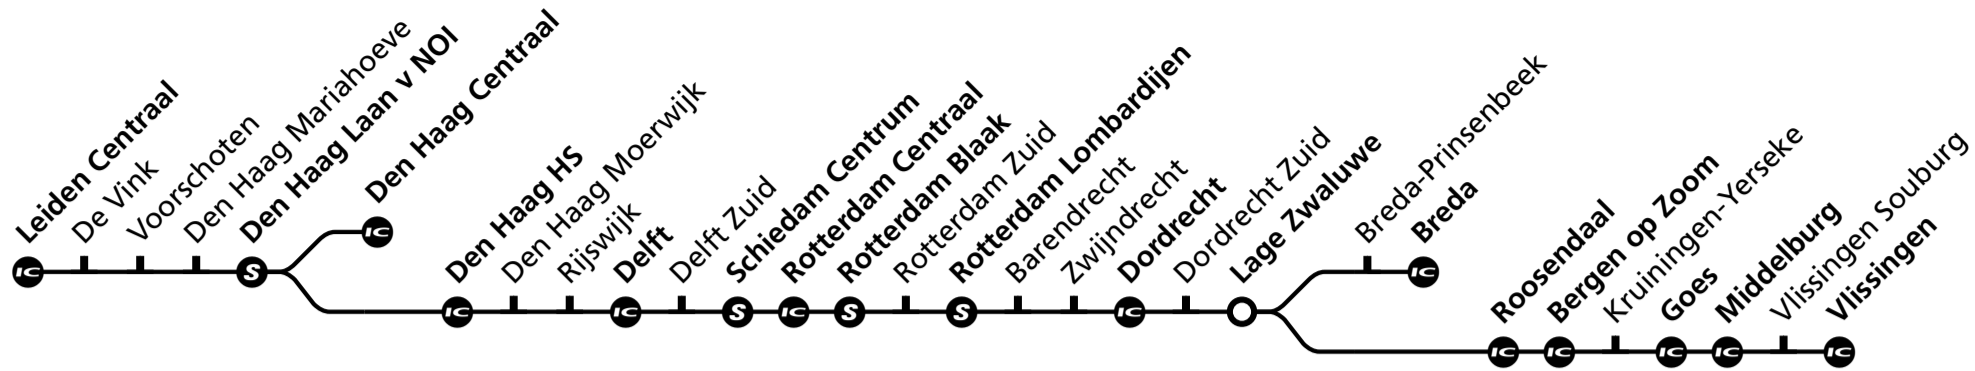

Den Haag, Rotterdam, Breda/Roosendaal

Intercity's stoppen alleen op de met aangegeven stations.
 Snelreinen stoppen alleen op de met en aangegeven stations.
 Voor de richting Brussel en Paris overstappen in Den Haag HS.

Vertrektijd	Dagen waarop de trein rijdt	Spoor	Bestemming/soort trein
16 04	ma di wo do vr za zo	8b	Den Haag HS-Rotterdam Centraal-Dordrecht-Roosendaal-Vlissingen Intercity, stopt ook in Kruiningen-Yerseke en Vlissingen Souburg, stopt niet in Delft
04	ma di wo do vr za zo	9b	Den Haag Centraal stoptrein
14	ma di wo do vr	9a	Den Haag Laan v NOI-Den Haag Centraal Snelrein
18	ma di wo do vr	9b	Den Haag HS-Delft-Rotterdam Centraal-Dordrecht-Breda Snelrein, stopt vanaf Dordrecht op alle stations
18	za zo	9b	Den Haag Laan v NOI-Den Haag HS-Delft-Rotterdam Centraal-Dordrecht Snelrein
20	ma di wo do vr za zo	8b	Den Haag Centraal Snelrein, stopt niet in Den Haag Laan v NOI
23	ma di wo do vr	8a	Den Haag HS-Delft-Rotterdam Centraal-Dordrecht stoptrein
34	ma di wo do vr za zo	8b	Den Haag HS-Rotterdam Centraal-Dordrecht Intercity, stopt niet in Delft
34	ma di wo do vr za zo	9b	Den Haag Centraal stoptrein
44	ma di wo do vr	9a	Den Haag Laan v NOI-Den Haag Centraal Snelrein
48	ma di wo do vr za zo	9b	Den Haag HS-Delft-Rotterdam Centraal-Dordrecht-Breda Snelrein, stopt vanaf Dordrecht op alle stations
50	ma di wo do vr za zo	8b	Den Haag Centraal Snelrein, stopt niet in Den Haag Laan v NOI
53	ma di wo do vr	8a	Den Haag HS-Delft-Rotterdam Centraal-Dordrecht stoptrein