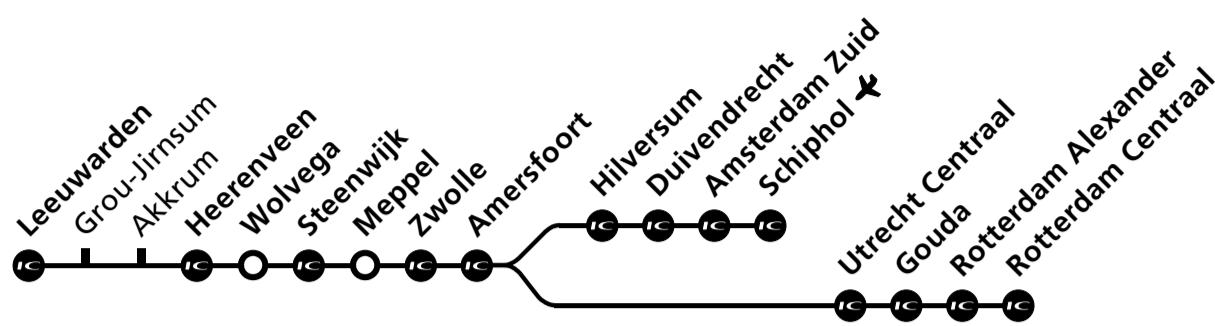

Zwolle, Amersfoort, Schiphol ✈/ Amsterdam/Utrecht, Rotterdam

Intercity's stoppen alleen op de met aangegeven stations.

Vertrektijd	Dagen waarop de trein rijdt	Spoor	Bestemming/soort trein
5	00 di wo do vr	5a	Zwolle-Amersfoort-Hilversum-Schiphol ✈ Intercity, stopt tot Zwolle op alle stations
	05 ma	5a	Zwolle-Amersfoort-Hilversum-Schiphol ✈ Intercity, stopt tot Zwolle op alle stations
	45 ma di wo	4	Zwolle-Amersfoort-Utrecht Centraal-Den Haag Centraal Intercity, stopt ook in Meppel
	45 do vr	3	Zwolle-Amersfoort-Utrecht Centraal-Den Haag Centraal Intercity, stopt ook in Meppel
6	05 ma di wo	3	Zwolle-Amersfoort-Utrecht Centraal-Rotterdam Centraal Intercity, stopt tot Zwolle op alle stations
	05 do vr	4	Zwolle-Amersfoort-Utrecht Centraal-Rotterdam Centraal Intercity, stopt tot Zwolle op alle stations
	38 za	3	Zwolle-Amersfoort-Utrecht Centraal-Den Haag Centraal, Rotterdam Centraal Intercity, stopt tot Zwolle op alle stations
	45 ma di wo do vr	5a	Zwolle-Amersfoort-Utrecht Centraal-Rotterdam Centraal Intercity, stopt ook in Meppel
7	05 ma di wo do vr za	5a	Zwolle-Amersfoort-Hilversum-Schiphol ✈ Intercity, stopt tot Zwolle op alle stations
	22 ma di wo do vr	4	Wolvega stoptrein
	36 zo	4	Zwolle-Amersfoort-Utrecht Centraal-Rotterdam Centraal Intercity, stopt tot Zwolle op alle stations
	45 ma di wo do	4	Zwolle-Amersfoort-Utrecht Centraal-Rotterdam Centraal Intercity
	45 vr	5	Zwolle-Amersfoort-Utrecht Centraal-Rotterdam Centraal Intercity
	45 za	4	Zwolle-Amersfoort-Utrecht Centraal-Rotterdam Centraal Intercity
8	05 ma di do vr	4	Zwolle-Amersfoort-Utrecht Centraal-Rotterdam Centraal Intercity, stopt tot Zwolle op alle stations
	05 wo	5	Zwolle-Amersfoort-Utrecht Centraal-Rotterdam Centraal Intercity, stopt tot Zwolle op alle stations
	05 za	4	Zwolle-Amersfoort-Hilversum-Schiphol ✈ Intercity, stopt tot Zwolle op alle stations
	05 zo	3	Zwolle-Amersfoort-Hilversum-Schiphol ✈ Intercity, stopt tot Zwolle op alle stations
	45 ma di wo do vr zo	4	Zwolle-Amersfoort-Utrecht Centraal-Rotterdam Centraal Intercity
	45 za	4	Zwolle-Amersfoort-Utrecht Centraal-Rotterdam Centraal Intercity
9	05 ma di wo do za	4	Zwolle-Amersfoort-Utrecht Centraal-Rotterdam Centraal Intercity, stopt tot Zwolle op alle stations
	05 vr	5a	Zwolle-Amersfoort-Utrecht Centraal-Rotterdam Centraal Intercity, stopt tot Zwolle op alle stations
	05 zo	4	Zwolle-Amersfoort-Hilversum-Schiphol ✈ Intercity, stopt tot Zwolle op alle stations
	45 ma di wo vr za zo	4	Zwolle-Amersfoort-Utrecht Centraal-Rotterdam Centraal Intercity
	45 do	5a	Zwolle-Amersfoort-Utrecht Centraal-Rotterdam Centraal Intercity
10	05 ma di wo do za zo	5a	Zwolle-Amersfoort-Hilversum-Schiphol ✈ Intercity, stopt tot Zwolle op alle stations
	05 vr	4	Zwolle-Amersfoort-Hilversum-Schiphol ✈ Intercity, stopt tot Zwolle op alle stations
	45 ma di wo do za zo	4	Zwolle-Amersfoort-Utrecht Centraal-Rotterdam Centraal Intercity
	45 vr	5a	Zwolle-Amersfoort-Utrecht Centraal-Den Haag Centraal Intercity
11	05 ma di wo do za zo	5a	Zwolle-Amersfoort-Hilversum-Schiphol ✈ Intercity, stopt tot Zwolle op alle stations
	05 vr	4	Zwolle-Amersfoort-Hilversum-Schiphol ✈ Intercity, stopt tot Zwolle op alle stations
	45 ma di wo do za zo	4	Zwolle-Amersfoort-Utrecht Centraal-Rotterdam Centraal Intercity
	45 vr	5a	Zwolle-Amersfoort-Utrecht Centraal-Rotterdam Centraal Intercity
12	05 ma di wo do za zo	5a	Zwolle-Amersfoort-Hilversum-Schiphol ✈ Intercity, stopt tot Zwolle op alle stations
	05 vr	4	Zwolle-Amersfoort-Hilversum-Schiphol ✈ Intercity, stopt tot Zwolle op alle stations
	45 ma di wo do vr za zo	4	Zwolle-Amersfoort-Utrecht Centraal-Rotterdam Centraal Intercity
13	05 ma di wo do vr	4	Zwolle-Amersfoort-Hilversum-Schiphol ✈ Intercity, stopt tot Zwolle op alle stations
	05 za zo	5a	Zwolle-Amersfoort-Hilversum-Schiphol ✈ Intercity, stopt tot Zwolle op alle stations
	45 ma di wo do za zo	4	Zwolle-Amersfoort-Utrecht Centraal-Rotterdam Centraal Intercity
	45 vr	5	Zwolle-Amersfoort-Utrecht Centraal-Rotterdam Centraal Intercity