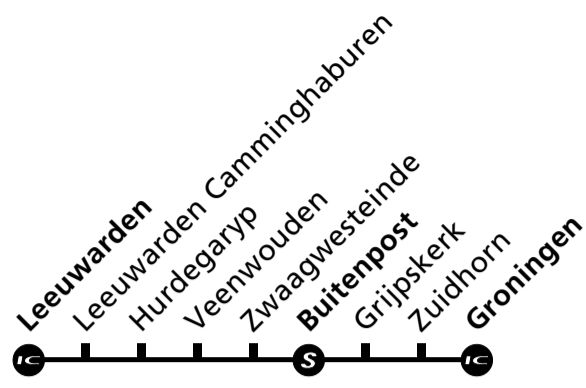

Buitenpost, Groningen

Sneltreinen stoppen alleen op de met **S** aangegeven stations.

Vertrektijd	Dagen waarop de trein rijdt	Spoor	Bestemming/soort trein
5 34	ma di wo do vr	5b	Buitenpost-Groningen stoptrein
6 04	ma di wo do vr	5b	Buitenpost-Groningen stoptrein
34	ma di wo do vr za	5b	Buitenpost-Groningen stoptrein
59	ma di wo do vr	8	Buitenpost-Groningen Sneltrain
7 04	ma di wo do vr za	5b	Buitenpost-Groningen stoptrein
34	ma di wo do vr	5b	Buitenpost-Groningen stoptrein
59	ma di wo do vr	8	Buitenpost-Groningen Sneltrain
8 04	ma di wo do vr za zo	5b	Buitenpost-Groningen stoptrein
34	ma di wo do vr za	5b	Buitenpost-Groningen stoptrein
59	ma di wo do vr za zo	8	Buitenpost-Groningen Sneltrain
9 04	ma di wo do vr za zo	5b	Buitenpost-Groningen stoptrein
34	ma di wo do vr za	5b	Buitenpost-Groningen stoptrein
59	ma di wo do vr za zo	8	Buitenpost-Groningen Sneltrain
10 04	ma di wo do vr za zo	5b	Buitenpost-Groningen stoptrein
34	ma di wo do vr za	5b	Buitenpost-Groningen stoptrein
59	ma di wo do vr za zo	8	Buitenpost-Groningen Sneltrain
11 04	ma di wo do vr za zo	5b	Buitenpost-Groningen stoptrein
34	ma di wo do vr za	5b	Buitenpost-Groningen stoptrein
59	ma di wo do vr za zo	8	Buitenpost-Groningen Sneltrain
12 04	ma di wo do vr za zo	5b	Buitenpost-Groningen stoptrein
34	ma di wo do vr za	5b	Buitenpost-Groningen stoptrein
59	ma di wo do vr za zo	8	Buitenpost-Groningen Sneltrain
13 04	ma di wo do vr za zo	5b	Buitenpost-Groningen stoptrein
34	ma di wo do vr za	5b	Buitenpost-Groningen stoptrein
59	ma di wo do vr za zo	8	Buitenpost-Groningen Sneltrain
14 04	ma di wo do vr za zo	5b	Buitenpost-Groningen stoptrein
34	ma di wo do vr za	5b	Buitenpost-Groningen stoptrein
59	ma di wo do vr za zo	8	Buitenpost-Groningen Sneltrain
15 04	ma di wo do vr za zo	5b	Buitenpost-Groningen stoptrein
34	ma di wo do vr za	5b	Buitenpost-Groningen stoptrein
59	ma di wo do vr za zo	8	Buitenpost-Groningen Sneltrain
16 04	ma di wo do vr za zo	5b	Buitenpost-Groningen stoptrein
34	ma di wo do vr za	5b	Buitenpost-Groningen stoptrein
59	ma di wo do vr za zo	8	Buitenpost-Groningen Sneltrain
17 04	ma di wo do vr za zo	5b	Buitenpost-Groningen stoptrein
34	ma di wo do vr za zo	5b	Buitenpost-Groningen stoptrein
59	ma di wo do vr za zo	8	Buitenpost-Groningen Sneltrain
18 04	ma di wo do vr za zo	5b	Buitenpost-Groningen stoptrein
34	ma di wo do vr za zo	5b	Buitenpost-Groningen stoptrein
59	ma di wo do vr za zo	8	Buitenpost-Groningen Sneltrain
19 04	ma di wo do vr za zo	5b	Buitenpost-Groningen stoptrein
34	ma di wo do vr za zo	5b	Buitenpost-Groningen stoptrein
59	ma di wo do vr za zo	8	Buitenpost-Groningen Sneltrain
20 04	ma di wo do vr za zo	5b	Buitenpost-Groningen stoptrein
34	ma di wo do vr za zo	5b	Buitenpost-Groningen stoptrein
59	ma di wo do vr za zo	8	Buitenpost-Groningen Sneltrain
21 04	ma di wo do vr za zo	5b	Buitenpost-Groningen stoptrein
34	ma di wo do vr za zo	5b	Buitenpost-Groningen stoptrein
59	ma di wo do vr za zo	8	Buitenpost-Groningen Sneltrain
22 04	ma di wo do vr za zo	5b	Buitenpost-Groningen stoptrein
59	ma di wo do vr za zo	8	Buitenpost-Groningen Sneltrain
23 04	ma di wo do vr za zo	8	Buitenpost-Groningen stoptrein
0 04	ma di wo do vr za	8	Buitenpost-Groningen stoptrein
04	ma di wo do vr za	5b	Buitenpost-Groningen stoptrein