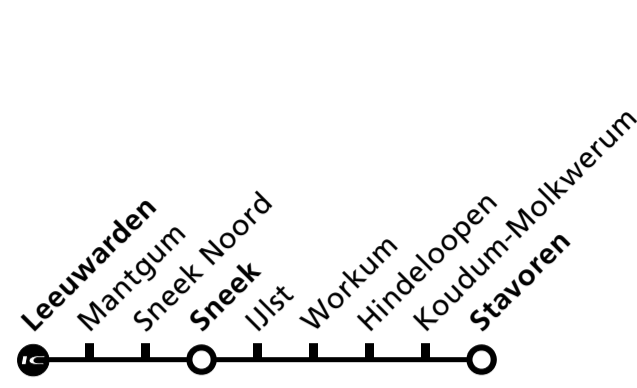

Sneek, Stavoren

Vertrektijd	Dagen waarop de trein rijdt	Spoor	Bestemming/soort trein
5 34	ma di wo do vr	1	Sneek-Stavoren stoptrein
6 03	ma di wo do vr za	1	Sneek-Stavoren stoptrein
31	ma di wo do vr	1	Sneek-Stavoren stoptrein
35	ma di wo do vr za	1	Sneek stoptrein
47	ma di wo do vr	3	Sneek stoptrein
7 03	ma di wo do vr	3	Sneek-Stavoren stoptrein
03	ma di wo do vr za	1	Sneek-Stavoren stoptrein
03	ma di wo do vr za zo	1	Sneek stoptrein
35	ma di wo do vr za	3	Sneek stoptrein
47	ma di wo do vr	3	Sneek stoptrein
8 03	ma di wo do vr za zo	1	Sneek-Stavoren stoptrein
03	ma di wo do vr za	3	Sneek-Stavoren stoptrein
20	ma di wo do vr	3	Sneek stoptrein
35	ma di wo do vr za	3	Sneek stoptrein
40	ma di wo do vr	3	Sneek stoptrein
9 00	ma di wo do vr	3	Sneek-Stavoren stoptrein
03	ma di wo do vr za zo	3	Sneek-Stavoren stoptrein
20	ma di wo do vr	3	Sneek stoptrein
35	ma di wo do vr za	3	Sneek stoptrein
40	ma di wo do vr	3	Sneek stoptrein
10 00	ma di wo do vr	3	Sneek-Stavoren stoptrein
03	ma di wo do vr za zo	3	Sneek-Stavoren stoptrein
20	ma di wo do vr	3	Sneek stoptrein
35	ma di wo do vr za	3	Sneek stoptrein
40	ma di wo do vr	3	Sneek stoptrein
11 00	ma di wo do vr	3	Sneek-Stavoren stoptrein
03	ma di wo do vr za zo	3	Sneek-Stavoren stoptrein
20	ma di wo do vr	3	Sneek stoptrein
35	ma di wo do vr za	3	Sneek stoptrein
40	ma di wo do vr	3	Sneek stoptrein
12 00	ma di wo do vr	3	Sneek-Stavoren stoptrein
03	ma di wo do vr za zo	3	Sneek-Stavoren stoptrein
20	ma di wo do vr	3	Sneek stoptrein
35	ma di wo do vr za	3	Sneek stoptrein
40	ma di wo do vr	3	Sneek stoptrein
13 00	ma di wo do vr	3	Sneek-Stavoren stoptrein
03	ma di wo do vr za zo	3	Sneek-Stavoren stoptrein
20	ma di wo do vr	3	Sneek stoptrein
35	ma di wo do vr za	3	Sneek stoptrein
40	ma di wo do vr	3	Sneek stoptrein
14 00	ma di wo do vr	3	Sneek-Stavoren stoptrein
03	ma di wo do vr za zo	3	Sneek-Stavoren stoptrein
20	ma di wo do vr	3	Sneek stoptrein
35	ma di wo do vr za	3	Sneek stoptrein
40	ma di wo do vr	3	Sneek stoptrein
15 00	ma di wo do vr	3	Sneek-Stavoren stoptrein
03	ma di wo do vr za zo	3	Sneek-Stavoren stoptrein
20	ma di wo do vr	3	Sneek stoptrein
35	ma di wo do vr za	3	Sneek stoptrein
40	ma di wo do vr	3	Sneek stoptrein
16 00	ma di wo do vr	3	Sneek-Stavoren stoptrein
03	ma di wo do vr za zo	3	Sneek-Stavoren stoptrein
20	ma di wo do vr	3	Sneek stoptrein
35	ma di wo do vr za	3	Sneek stoptrein
40	ma di wo do vr	3	Sneek stoptrein
17 00	ma di wo do vr	3	Sneek-Stavoren stoptrein
03	ma di wo do vr za zo	3	Sneek-Stavoren stoptrein
20	ma di wo do vr	3	Sneek stoptrein
35	ma di wo do vr za	3	Sneek stoptrein
40	ma di wo do vr	3	Sneek stoptrein
18 00	ma di wo do vr	3	Sneek-Stavoren stoptrein
03	ma di wo do vr za zo	3	Sneek-Stavoren stoptrein
20	ma di wo do vr	3	Sneek stoptrein
35	ma di wo do vr za	3	Sneek stoptrein
40	ma di wo do vr	3	Sneek stoptrein
19 00	ma di wo do vr	3	Sneek-Stavoren stoptrein
03	ma di wo do vr za zo	3	Sneek-Stavoren stoptrein
20	ma di wo do vr	3	Sneek stoptrein
20 03	ma di wo do vr za zo	3	Sneek-Stavoren stoptrein
21 03	ma di wo do vr za zo	3	Sneek-Stavoren stoptrein
22 03	ma di wo do vr za	3	Sneek stoptrein
03	ma di wo do vr za	3	Sneek-Stavoren stoptrein
23 18	ma di wo do vr za zo	3	Sneek stoptrein