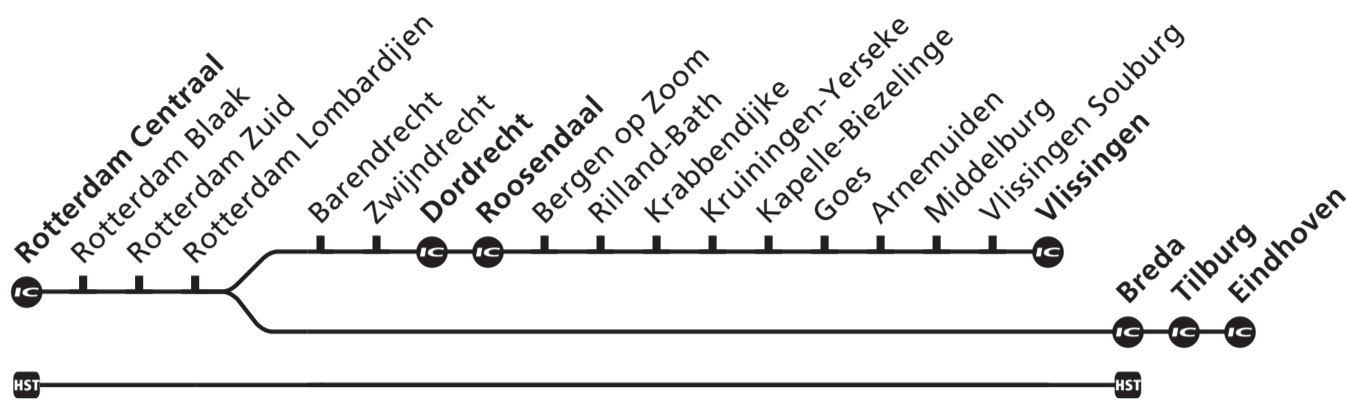

Dordrecht, Roosendaal, Vlissingen Breda, Eindhoven

Intercity's stoppen alleen op de met aangegeven stations/Intercity-trains only call at stations marked with

Table with 5 columns: Vertrektijd/Departure, Treinen rijden op/Trains run on, Spoor/Platf., Soort trein/Transportation, Eindbestemming/Destination. Contains train schedule data for routes 5, 6, 7, 8, and 9.

NS-bussen vertrekken vanaf de voorzijde van het station, bij het busstation aan de Conradstraat.

Voetnoten/Footnotes

- 1 niet op 26 dec, 17 apr en 5 jun/does not run Dec 26, Apr 17 and Jun 5
2 niet op 27 apr en 25 mei/does not run Apr 27 and May 25
3 niet op 26 dec en 17 apr/does not run Dec 26 and Apr 17
4 ook op 26 dec en 17 apr/also on Dec 26 and Apr 17
5 niet op 26 dec, 17 en 27 apr, 25 mei en 5 jun/does not run Dec 26, Apr 17 and 27, May 25 and Jun 5
6 ook op 27 apr, 25 mei en 5 jun/also on Apr 27, May 25 and Jun 5
7 ook op 26 dec en 17 apr, niet op 1 jan/also on Dec 26 and Apr 17, does not run Jan 1
8 van 3 sep t/m 9 dec; van 11 dec t/m 1 sep, niet zaterdags/from Sep 3 till Dec 9; from Dec 11 till Sep 1 Monday till Friday and Sunday

Table with 5 columns: Vertrektijd/Departure, Treinen rijden op/Trains run on, Spoor/Platf., Soort trein/Transportation, Eindbestemming/Destination. Contains train schedule data for routes 10, 11, 12, 13, 14, and 15.

Treinen die rijden tussen 0 00 uur en 4 00 uur, rijden in de nacht volgend op de genoemde dag/ Trains running from 0 00 till 4 00 o'clock, are running in the night after the indicated day.