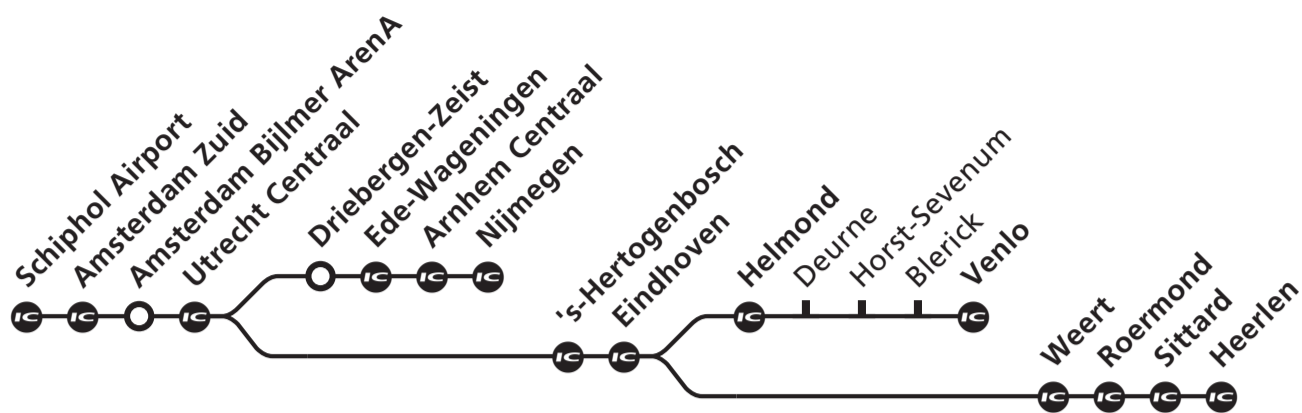

Utrecht, Arnhem, Nijmegen/Eindhoven, Venlo/Heerlen

Intercity's stoppen alleen op de met aangegeven stations/Intercity-trains only call at stations marked with

Vertrektijd/ Departure	Treinen rijden op/ Trains run on	Spoor/ Platf.	Soort trein/ Transportation	Eindbestemming/ Destination
4	02 ma di	5-6	Intercity	Utrecht Centraal , stopt in/calls at Amsterdam CS; <i>Nachtnettrein</i>
	02 do vr			
	02 za zo			
	15 wo			
5	02 ma di	5-6	Intercity	Utrecht Centraal , stopt in/calls at Amsterdam CS; <i>Nachtnettrein</i>
	02 do vr			
	02 za zo			
	15 wo			
6	02 1 za zo	3	Intercity	Utrecht Centraal , stopt in/calls at Amsterdam CS; <i>Nachtnettrein</i>
	18 2 ma di wo do vr			
	18 2 ma di wo do vr			
	48 2 ma di wo do vr			
	48 2 ma di wo do vr			
48 3 za				
7	00 2 ma di wo do vr	3	Intercity	Nijmegen via Amsterdam Zuid-Utrecht C.-Ede-Wageningen-Arnhem C, stopt ook in/also calls at Bijlmer Arena en/and Driebergen-Zeist
	18 ma di wo do vr za zo			
	18 ma di wo do vr za zo			
	30 4 ma di wo do vr za zo			
	48 ma di wo do vr za zo			
48 4 ma di wo do vr za zo				
8	00 4 ma di wo do vr za zo	3	Intercity	Nijmegen via Amsterdam Zuid-Utrecht C.-Ede-Wageningen-Arnhem C, stopt ook in/also calls at Bijlmer Arena en/and Driebergen-Zeist
	18 ma di wo do vr za zo			
	18 ma di wo do vr za zo			
	30 4 ma di wo do vr za zo			
	48 ma di wo do vr za zo			
48 ma di wo do vr za zo				
9	00 4 ma di wo do vr za zo	3	Intercity	Nijmegen via Amsterdam Zuid-Utrecht C.-Ede-Wageningen-Arnhem C, stopt ook in/also calls at Bijlmer Arena en/and Driebergen-Zeist
	18 ma di wo do vr za zo			
	18 ma di wo do vr za zo			
	30 4 ma di wo do vr za zo			
	48 ma di wo do vr za zo			
48 ma di wo do vr za zo				
10	00 4 ma di wo do vr za zo	3	Intercity	Nijmegen via Amsterdam Zuid-Utrecht C.-Ede-Wageningen-Arnhem C, stopt ook in/also calls at Bijlmer Arena en/and Driebergen-Zeist
	18 ma di wo do vr za zo			
	18 ma di wo do vr za zo			
	30 4 ma di wo do vr za zo			
	48 ma di wo do vr za zo			
48 ma di wo do vr za zo				
11	00 4 ma di wo do vr za zo	3	Intercity	Nijmegen via Amsterdam Zuid-Utrecht C.-Ede-Wageningen-Arnhem C, stopt ook in/also calls at Bijlmer Arena en/and Driebergen-Zeist
	18 ma di wo do vr za zo			
	18 ma di wo do vr za zo			
	30 ma di wo do vr za zo			
	48 ma di wo do vr za zo			
48 ma di wo do vr za zo				
12	00 ma di wo do vr za zo	3	Intercity	Nijmegen via Amsterdam Zuid-Utrecht C.-Ede-Wageningen-Arnhem C, stopt ook in/also calls at Bijlmer Arena en/and Driebergen-Zeist
	18 ma di wo do vr za zo			
	18 ma di wo do vr za zo			
	30 ma di wo do vr za zo			
	48 ma di wo do vr za zo			
48 ma di wo do vr za zo				
13	00 ma di wo do vr za zo	3	Intercity	Nijmegen via Amsterdam Zuid-Utrecht C.-Ede-Wageningen-Arnhem C, stopt ook in/also calls at Bijlmer Arena en/and Driebergen-Zeist
	18 ma di wo do vr za zo			
	18 ma di wo do vr za zo			
	30 ma di wo do vr za zo			
	48 ma di wo do vr za zo			
48 ma di wo do vr za zo				