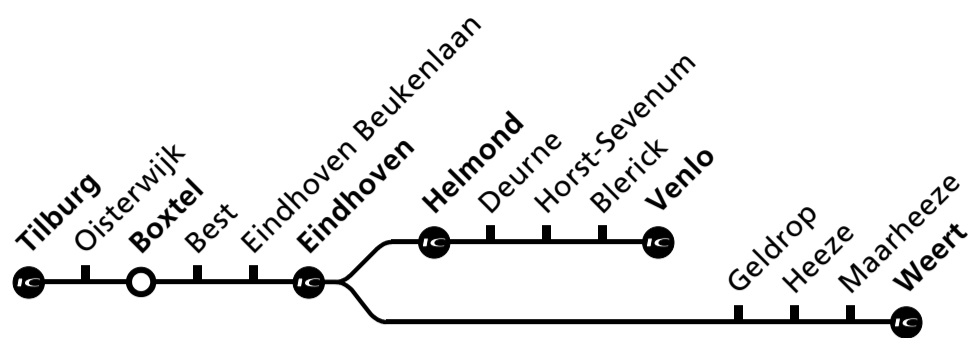

Eindhoven, Venlo/Weert

Intercity's stoppen alleen op de met aangegeven stations.

Vertrektijd	Dagen waarop de trein rijdt	Spoor	Bestemming/soort trein
4 55	za zo	1	Eindhoven Nachtnettrein
5 58	ma di wo do vr	(A) 1	Boxtel-Eindhoven-Weert Sprinter
6 28	ma di wo do vr	(A) 1	Boxtel-Eindhoven-Weert Sprinter
6 36	ma di wo do vr	(A) 1	Eindhoven-Helmond-Venlo Intercity, stopt vanaf Deurne op alle stations
6 58	ma di wo do vr za	(B) 1	Boxtel-Eindhoven-Weert Sprinter
7 06	ma di wo do vr za	(B) 1	Eindhoven-Helmond-Venlo Intercity, stopt vanaf Deurne op alle stations
7 28	ma di wo do vr za	(B) 1	Boxtel-Eindhoven-Weert Sprinter
7 36	ma di wo do vr za	(B) 1	Eindhoven-Helmond-Venlo Intercity, stopt vanaf Deurne op alle stations
7 58	ma di wo do vr za zo	1	Boxtel-Eindhoven-Weert Sprinter
8 06	ma di wo do vr za	(B) 1	Eindhoven-Helmond-Venlo Intercity, stopt vanaf Deurne op alle stations
8 28	ma di wo do vr za	(B) 1	Boxtel-Eindhoven-Weert Sprinter
8 28	zo	(C) 1	Boxtel-Eindhoven Sprinter
8 36	ma di wo do vr za zo	1	Eindhoven-Helmond-Venlo Intercity, stopt vanaf Deurne op alle stations
8 58	ma di wo do vr za zo	1	Boxtel-Eindhoven-Weert Sprinter
9 06	ma di wo do vr za zo	1	Eindhoven-Helmond-Venlo Intercity, stopt vanaf Deurne op alle stations
9 28	ma di do vr za	(B) 1	Boxtel-Eindhoven-Weert Sprinter
9 28	wo zo	(C) 1	Boxtel-Eindhoven Sprinter
9 36	ma di wo do vr za zo	1	Eindhoven-Helmond-Venlo Intercity, stopt vanaf Deurne op alle stations
9 58	ma di do vr za zo	1	Boxtel-Eindhoven-Weert Sprinter
9 58	wo	2	Boxtel-Eindhoven Sprinter
10 06	ma di wo do vr za zo	1	Eindhoven-Helmond-Venlo Intercity, stopt vanaf Deurne op alle stations
10 28	ma di do vr za	(B) 1	Boxtel-Eindhoven-Weert Sprinter
10 28	wo zo	(C) 1	Boxtel-Eindhoven Sprinter
10 36	ma di wo do vr za zo	1	Eindhoven-Helmond-Venlo Intercity, stopt vanaf Deurne op alle stations
10 58	ma di wo do vr za zo	1	Boxtel-Eindhoven-Weert Sprinter
11 06	ma di wo do vr za zo	1	Eindhoven-Helmond-Venlo Intercity, stopt vanaf Deurne op alle stations
11 28	ma di wo do vr za	(B) 1	Boxtel-Eindhoven-Weert Sprinter
11 28	zo	(C) 1	Boxtel-Eindhoven Sprinter
11 36	ma di wo do vr za zo	1	Eindhoven-Helmond-Venlo Intercity, stopt vanaf Deurne op alle stations
11 58	di wo do vr za zo	(D) 1	Boxtel-Eindhoven-Weert Sprinter
11 59	ma	(E) 1	Boxtel-Eindhoven-Weert Sprinter
12 06	ma di wo do vr za zo	1	Eindhoven-Helmond-Venlo Intercity, stopt vanaf Deurne op alle stations
12 28	ma di wo do vr za	(B) 1	Boxtel-Eindhoven-Weert Sprinter
12 28	zo	(C) 1	Boxtel-Eindhoven Sprinter
12 36	ma di wo do vr za zo	1	Eindhoven-Helmond-Venlo Intercity, stopt vanaf Deurne op alle stations
12 58	ma di wo do vr za zo	1	Boxtel-Eindhoven-Weert Sprinter
13 06	ma di wo do vr za zo	1	Eindhoven-Helmond-Venlo Intercity, stopt vanaf Deurne op alle stations
13 28	ma di wo do vr za	(B) 1	Boxtel-Eindhoven-Weert Sprinter
13 28	zo	(C) 1	Boxtel-Eindhoven Sprinter
13 36	ma di wo do vr za zo	1	Eindhoven-Helmond-Venlo Intercity, stopt vanaf Deurne op alle stations
13 58	ma di wo do vr za zo	1	Boxtel-Eindhoven-Weert Sprinter
14 06	ma di wo do vr za zo	1	Eindhoven-Helmond-Venlo Intercity, stopt vanaf Deurne op alle stations
14 28	ma di wo do vr za	(B) 1	Boxtel-Eindhoven-Weert Sprinter
14 28	zo	(C) 1	Boxtel-Eindhoven Sprinter
14 36	ma di wo do vr za zo	1	Eindhoven-Helmond-Venlo Intercity, stopt vanaf Deurne op alle stations
14 58	ma di wo do vr za zo	1	Boxtel-Eindhoven-Weert Sprinter
15 06	ma di wo do vr za zo	1	Eindhoven-Helmond-Venlo Intercity, stopt vanaf Deurne op alle stations
15 28	ma di wo do vr za	(B) 1	Boxtel-Eindhoven-Weert Sprinter
15 28	zo	(C) 1	Boxtel-Eindhoven Sprinter
15 36	ma di wo do vr za zo	1	Eindhoven-Helmond-Venlo Intercity, stopt vanaf Deurne op alle stations
15 58	ma di wo do vr za zo	1	Boxtel-Eindhoven-Weert Sprinter