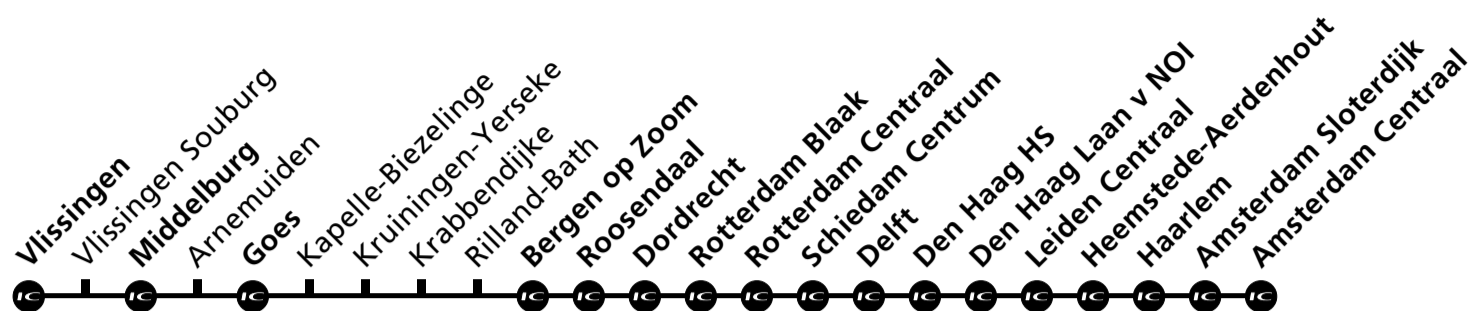

Roosendaal, Rotterdam, Schiphol ✈, Amsterdam

Intercity's stoppen alleen op de met aangegeven stations.

Vertrektijd	Dagen waarop de trein rijdt	Spoor	Bestemming/soort trein
5	40 ma di wo	Ⓐ 2	Middelburg-Rotterdam Centraal-Den Haag HS- Amsterdam Centraal Intercity, stopt tot Roosendaal op alle stations
	40 do vr	Ⓑ 3	Middelburg-Rotterdam Centraal-Den Haag HS- Amsterdam Centraal Intercity, stopt tot Roosendaal op alle stations
6	10 ma di wo	Ⓐ 2	Middelburg-Rotterdam Centraal-Den Haag HS- Amsterdam Centraal Intercity, stopt tot Roosendaal op alle stations
	10 do vr	Ⓑ 3	Middelburg-Rotterdam Centraal-Den Haag HS- Amsterdam Centraal Intercity, stopt tot Roosendaal op alle stations
	12 za	Ⓒ 3	Middelburg-Goes-Bergen op Zoom- Roosendaal Sprinter
	40 ma di wo	Ⓐ 1	Middelburg-Rotterdam Centraal-Den Haag HS- Amsterdam Centraal Intercity, stopt tot Roosendaal op alle stations
7	12 ma di wo do vr za zo	3	Middelburg-Goes-Bergen op Zoom- Roosendaal Sprinter
	49 ma di wo do vr zo	Ⓔ 2	Middelburg-Rotterdam Centraal-Den Haag HS- Amsterdam Centraal Intercity, stopt ook in Vlissingen Souburg en Kruiningen-Yerseke
	49 za	Ⓒ 1	Middelburg-Rotterdam Centraal-Den Haag HS- Amsterdam Centraal Intercity, stopt ook in Vlissingen Souburg en Kruiningen-Yerseke
8	12 ma di wo do vr za zo	3	Middelburg-Goes-Bergen op Zoom- Roosendaal Sprinter
	49 ma di wo do vr za zo	2	Middelburg-Rotterdam Centraal-Den Haag HS- Amsterdam Centraal Intercity, stopt ook in Vlissingen Souburg en Kruiningen-Yerseke
9	12 ma di wo do za zo	3	Middelburg-Goes-Bergen op Zoom- Roosendaal Sprinter
	12 vr	1	Middelburg-Goes-Bergen op Zoom- Roosendaal Sprinter
	49 ma di wo do vr za zo	2	Middelburg-Rotterdam Centraal-Den Haag HS- Amsterdam Centraal Intercity, stopt ook in Vlissingen Souburg en Kruiningen-Yerseke
10	12 ma di wo do za zo	3	Middelburg-Goes-Bergen op Zoom- Roosendaal Sprinter
	12 vr	1	Middelburg-Goes-Bergen op Zoom- Roosendaal Sprinter
	49 ma di wo do vr za zo	2	Middelburg-Rotterdam Centraal-Den Haag HS- Amsterdam Centraal Intercity, stopt ook in Vlissingen Souburg en Kruiningen-Yerseke
11	12 ma di wo do za zo	3	Middelburg-Goes-Bergen op Zoom- Roosendaal Sprinter
	12 vr	1	Middelburg-Goes-Bergen op Zoom- Roosendaal Sprinter
	49 ma di wo do vr za zo	2	Middelburg-Rotterdam Centraal-Den Haag HS- Amsterdam Centraal Intercity, stopt ook in Vlissingen Souburg en Kruiningen-Yerseke
12	12 ma di wo do za zo	3	Middelburg-Goes-Bergen op Zoom- Roosendaal Sprinter
	12 vr	1	Middelburg-Goes-Bergen op Zoom- Roosendaal Sprinter
	49 ma di wo do vr za zo	2	Middelburg-Rotterdam Centraal-Den Haag HS- Amsterdam Centraal Intercity, stopt ook in Vlissingen Souburg en Kruiningen-Yerseke
13	12 ma di wo do vr za zo	3	Middelburg-Goes-Bergen op Zoom- Roosendaal Sprinter
	49 ma di wo do vr za zo	2	Middelburg-Rotterdam Centraal-Den Haag HS- Amsterdam Centraal Intercity, stopt ook in Vlissingen Souburg en Kruiningen-Yerseke
14	12 ma di wo do za zo	3	Middelburg-Goes-Bergen op Zoom- Roosendaal Sprinter
	12 vr	1	Middelburg-Goes-Bergen op Zoom- Roosendaal Sprinter
	49 ma di wo do vr za zo	2	Middelburg-Rotterdam Centraal-Den Haag HS- Amsterdam Centraal Intercity, stopt ook in Vlissingen Souburg en Kruiningen-Yerseke
15	12 ma di wo do vr za zo	3	Middelburg-Goes-Bergen op Zoom- Roosendaal Sprinter
	49 ma di wo do za zo	2	Middelburg-Rotterdam Centraal-Den Haag HS- Amsterdam Centraal Intercity, stopt ook in Vlissingen Souburg en Kruiningen-Yerseke
	49 vr	1	Middelburg-Rotterdam Centraal-Den Haag HS- Amsterdam Centraal Intercity, stopt ook in Vlissingen Souburg en Kruiningen-Yerseke
16	12 ma di wo do vr za zo	3	Middelburg-Goes-Bergen op Zoom- Roosendaal Sprinter
	49 ma di wo do vr za zo	2	Middelburg-Rotterdam Centraal-Den Haag HS- Amsterdam Centraal Intercity, stopt ook in Vlissingen Souburg en Kruiningen-Yerseke
17	12 ma di wo do vr za zo	3	Middelburg-Goes-Bergen op Zoom- Roosendaal Sprinter
	49 ma di wo do vr za zo	2	Middelburg-Rotterdam Centraal-Den Haag HS- Amsterdam Centraal Intercity, stopt ook in Vlissingen Souburg en Kruiningen-Yerseke