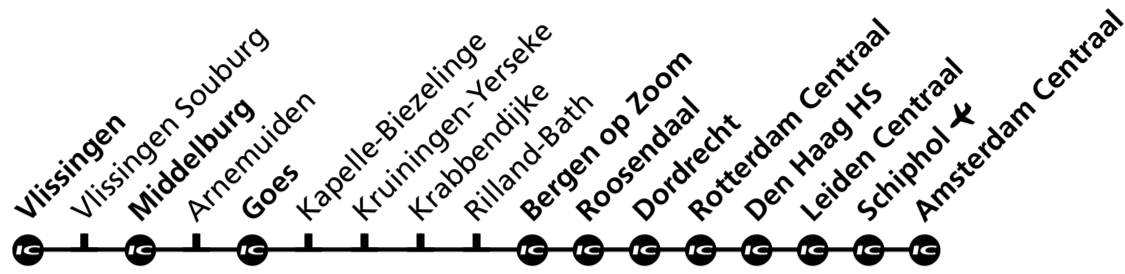

Roosendaal, Rotterdam, Schiphol ✈, Amsterdam

Intercity's stoppen alleen op de met aangegeven stations.

Vertrektijd	Dagen waarop de trein rijdt	Spoor	Bestemming/soort trein
5	45 ma di wo	Ⓐ 2	Rotterdam Centraal-Den Haag HS-Schiphol ✈ Amsterdam Centraal Intercity, stopt tot Roosendaal op alle stations
	45 do vr	Ⓑ 3	Rotterdam Centraal-Den Haag HS-Schiphol ✈ Amsterdam Centraal Intercity, stopt tot Roosendaal op alle stations
6	12 ma di wo do vr	Ⓒ 2	Rotterdam Centraal-Den Haag HS-Schiphol ✈ Amsterdam Centraal Intercity, stopt tot Roosendaal op alle stations
	15 za	Ⓓ 3	Middelburg-Goes-Bergen op Zoom- Roosendaal stoptrein
	42 ma di wo do vr za	Ⓔ 2	Rotterdam Centraal-Den Haag HS-Schiphol ✈ Amsterdam Centraal Intercity, stopt tot Roosendaal op alle stations
7	15 ma di wo do vr za zo	3	Middelburg-Goes-Bergen op Zoom- Roosendaal stoptrein
	52 ma di wo do vr za zo	2	Rotterdam Centraal-Den Haag HS-Schiphol ✈ Amsterdam Centraal Intercity, stopt ook in Vlissingen Souburg en Kruijningen-Yerseke
8	15 ma di wo do vr za zo	3	Middelburg-Goes-Bergen op Zoom- Roosendaal stoptrein
	52 ma di wo do vr za zo	2	Rotterdam Centraal-Den Haag HS-Schiphol ✈ Amsterdam Centraal Intercity, stopt ook in Vlissingen Souburg en Kruijningen-Yerseke
9	15 ma di wo do za zo	Ⓕ 3	Middelburg-Goes-Bergen op Zoom- Roosendaal stoptrein
	15 vr	Ⓖ 1	Middelburg-Goes-Bergen op Zoom- Roosendaal stoptrein
	52 ma di wo do vr za zo	2	Rotterdam Centraal-Den Haag HS-Schiphol ✈ Amsterdam Centraal Intercity, stopt ook in Vlissingen Souburg en Kruijningen-Yerseke
10	15 ma di wo do za zo	Ⓕ 3	Middelburg-Goes-Bergen op Zoom- Roosendaal stoptrein
	15 vr	Ⓖ 1	Middelburg-Goes-Bergen op Zoom- Roosendaal stoptrein
	52 ma di wo do vr za zo	2	Rotterdam Centraal-Den Haag HS-Schiphol ✈ Amsterdam Centraal Intercity, stopt ook in Vlissingen Souburg en Kruijningen-Yerseke
11	15 ma di wo do za zo	Ⓕ 3	Middelburg-Goes-Bergen op Zoom- Roosendaal stoptrein
	15 vr	Ⓖ 1	Middelburg-Goes-Bergen op Zoom- Roosendaal stoptrein
	52 ma di wo do vr za zo	2	Rotterdam Centraal-Den Haag HS-Schiphol ✈ Amsterdam Centraal Intercity, stopt ook in Vlissingen Souburg en Kruijningen-Yerseke
12	15 ma di wo do za zo	Ⓕ 3	Middelburg-Goes-Bergen op Zoom- Roosendaal stoptrein
	15 vr	Ⓖ 1	Middelburg-Goes-Bergen op Zoom- Roosendaal stoptrein
	52 ma di wo do vr za zo	2	Rotterdam Centraal-Den Haag HS-Schiphol ✈ Amsterdam Centraal Intercity, stopt ook in Vlissingen Souburg en Kruijningen-Yerseke
13	15 ma di wo do za zo	Ⓕ 3	Middelburg-Goes-Bergen op Zoom- Roosendaal stoptrein
	15 vr	Ⓖ 1	Middelburg-Goes-Bergen op Zoom- Roosendaal stoptrein
	52 ma di wo do vr za zo	2	Rotterdam Centraal-Den Haag HS-Schiphol ✈ Amsterdam Centraal Intercity, stopt ook in Vlissingen Souburg en Kruijningen-Yerseke
14	15 ma wo do za zo	Ⓕ 3	Middelburg-Goes-Bergen op Zoom- Roosendaal stoptrein
	15 di vr	Ⓖ 1	Middelburg-Goes-Bergen op Zoom- Roosendaal stoptrein
	52 ma di wo do vr za zo	2	Rotterdam Centraal-Den Haag HS-Schiphol ✈ Amsterdam Centraal Intercity, stopt ook in Vlissingen Souburg en Kruijningen-Yerseke
15	15 ma di wo do vr za zo	3	Middelburg-Goes-Bergen op Zoom- Roosendaal stoptrein
	52 ma wo do za zo	Ⓕ 2	Rotterdam Centraal-Den Haag HS-Schiphol ✈ Amsterdam Centraal Intercity, stopt ook in Vlissingen Souburg en Kruijningen-Yerseke
	52 di vr	Ⓖ 1	Rotterdam Centraal-Den Haag HS-Schiphol ✈ Amsterdam Centraal Intercity, stopt ook in Vlissingen Souburg en Kruijningen-Yerseke
16	15 ma di wo do vr za zo	3	Middelburg-Goes-Bergen op Zoom- Roosendaal stoptrein
	52 ma di wo do vr za zo	2	Rotterdam Centraal-Den Haag HS-Schiphol ✈ Amsterdam Centraal Intercity, stopt ook in Vlissingen Souburg en Kruijningen-Yerseke
17	15 ma di wo do vr za zo	3	Middelburg-Goes-Bergen op Zoom- Roosendaal stoptrein
	52 ma di wo do vr za zo	2	Rotterdam Centraal-Den Haag HS-Schiphol ✈ Amsterdam Centraal Intercity, stopt ook in Vlissingen Souburg en Kruijningen-Yerseke
18	15 ma di wo do vr za zo	3	Middelburg-Goes-Bergen op Zoom- Roosendaal stoptrein
	52 ma di wo do vr za zo	2	Rotterdam Centraal-Den Haag HS-Schiphol ✈ Amsterdam Centraal Intercity, stopt ook in Vlissingen Souburg en Kruijningen-Yerseke