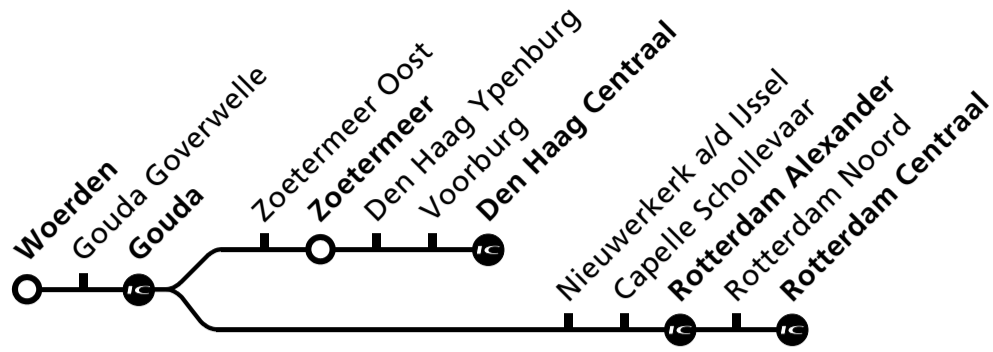

# Gouda, Rotterdam/Den Haag

Sprinters stoppen op alle stations, tenzij anders vermeld.

Vertrektijd	Dagen waarop de trein rijdt	Spoor	Bestemming/soort trein
<b>5</b>	32 ma do vr	(A) 2	Gouda-Rotterdam Centraal Sprinter
	32 di wo	5	Gouda-Rotterdam Centraal Sprinter
	50 ma do vr	(A) 2	Gouda-Zoetermeer-Den Haag Centraal Sprinter
	50 di wo	5	Gouda-Zoetermeer-Den Haag Centraal Sprinter
58 ma di wo do vr	(A) 2	Gouda-Rotterdam Centraal Sprinter	
<b>6</b>	20 ma di wo do vr za	(B) 2	Gouda-Zoetermeer-Den Haag Centraal Sprinter
	28 za	(C) 2	Gouda-Rotterdam Centraal Sprinter
	29 di wo	2	Gouda-Rotterdam Centraal Sprinter
	31 ma do vr	(A) 2	Gouda-Rotterdam Centraal Sprinter
	50 ma di wo do vr za	(B) 2	Gouda-Zoetermeer-Den Haag Centraal Sprinter
	58 ma di wo do vr za	(B) 2	Gouda-Rotterdam Centraal Sprinter
<b>7</b>	20 ma di wo do vr za	(B) 2	Gouda-Zoetermeer-Den Haag Centraal Sprinter
	28 ma di wo do vr za zo	2	Gouda-Rotterdam Centraal Sprinter
	50 ma di wo do vr za zo	2	Gouda-Zoetermeer-Den Haag Centraal Sprinter
	58 ma di wo do vr za zo	2	Gouda-Rotterdam Centraal Sprinter
<b>8</b>	20 ma di wo vr za zo	(D) 2	Gouda-Zoetermeer-Den Haag Centraal Sprinter
	20 do	(E) 1	Gouda-Zoetermeer-Den Haag Centraal Sprinter
	28 ma di wo do vr za zo	2	Gouda-Rotterdam Centraal Sprinter
	50 ma di wo do vr za zo	2	Gouda-Zoetermeer-Den Haag Centraal Sprinter
	58 ma di wo do vr za zo	2	Gouda-Rotterdam Centraal Sprinter
<b>9</b>	20 ma di wo do vr za zo	2	Gouda-Zoetermeer-Den Haag Centraal Sprinter
	28 ma di wo do vr za zo	2	Gouda-Rotterdam Centraal Sprinter
	50 ma di wo do vr za zo	2	Gouda-Zoetermeer-Den Haag Centraal Sprinter
	58 ma di wo vr za zo	(D) 2	Gouda-Rotterdam Centraal Sprinter
	58 do	(E) 1	Gouda-Rotterdam Centraal Sprinter
<b>10</b>	20 ma di wo do vr za zo	2	Gouda-Zoetermeer-Den Haag Centraal Sprinter
	28 ma di wo do vr za zo	2	Gouda-Rotterdam Centraal Sprinter
	50 ma di wo do vr za zo	2	Gouda-Zoetermeer-Den Haag Centraal Sprinter
	58 ma di wo do vr za zo	2	Gouda-Rotterdam Centraal Sprinter
<b>11</b>	20 ma di wo do vr za zo	2	Gouda-Zoetermeer-Den Haag Centraal Sprinter
	28 ma di wo do vr za zo	2	Gouda-Rotterdam Centraal Sprinter
	50 ma di wo do vr za zo	2	Gouda-Zoetermeer-Den Haag Centraal Sprinter
	58 ma di wo do vr za zo	2	Gouda-Rotterdam Centraal Sprinter
<b>12</b>	20 ma di wo do vr za zo	2	Gouda-Zoetermeer-Den Haag Centraal Sprinter
	28 ma di wo do vr za zo	2	Gouda-Rotterdam Centraal Sprinter
	50 ma di wo do vr za zo	2	Gouda-Zoetermeer-Den Haag Centraal Sprinter
	58 ma di wo do vr za zo	2	Gouda-Rotterdam Centraal Sprinter
<b>13</b>	20 ma di wo do vr za zo	2	Gouda-Zoetermeer-Den Haag Centraal Sprinter
	28 ma di wo do vr za zo	2	Gouda-Rotterdam Centraal Sprinter
	50 ma di wo do vr za zo	2	Gouda-Zoetermeer-Den Haag Centraal Sprinter
	58 ma di wo do vr za zo	2	Gouda-Rotterdam Centraal Sprinter
<b>14</b>	20 ma di wo do vr za zo	2	Gouda-Zoetermeer-Den Haag Centraal Sprinter
	28 ma di wo do vr za zo	2	Gouda-Rotterdam Centraal Sprinter
	50 ma di wo do vr za zo	2	Gouda-Zoetermeer-Den Haag Centraal Sprinter
	58 ma di wo do vr za zo	2	Gouda-Rotterdam Centraal Sprinter
<b>15</b>	20 ma di wo do vr za zo	2	Gouda-Zoetermeer-Den Haag Centraal Sprinter
	28 ma di wo do vr za zo	2	Gouda-Rotterdam Centraal Sprinter
	50 ma di wo do vr za zo	2	Gouda-Zoetermeer-Den Haag Centraal Sprinter
	58 ma di wo do vr za zo	2	Gouda-Rotterdam Centraal Sprinter
<b>16</b>	20 ma di wo do vr za zo	2	Gouda-Zoetermeer-Den Haag Centraal Sprinter
	28 ma di wo do vr za zo	2	Gouda-Rotterdam Centraal Sprinter
	50 ma di wo do vr za zo	2	Gouda-Zoetermeer-Den Haag Centraal Sprinter
	58 ma di wo do vr za zo	2	Gouda-Rotterdam Centraal Sprinter
<b>17</b>	20 ma di wo do vr za zo	2	Gouda-Zoetermeer-Den Haag Centraal Sprinter
	28 ma di wo do vr za zo	2	Gouda-Rotterdam Centraal Sprinter
	50 ma di wo do vr za zo	2	Gouda-Zoetermeer-Den Haag Centraal Sprinter
	58 ma di wo do vr za zo	2	Gouda-Rotterdam Centraal Sprinter
<b>18</b>	20 ma di wo do vr za zo	2	Gouda-Zoetermeer-Den Haag Centraal Sprinter
	28 ma di wo do vr za zo	2	Gouda-Rotterdam Centraal Sprinter
	50 ma di wo do vr za zo	2	Gouda-Zoetermeer-Den Haag Centraal Sprinter
	58 ma di wo do vr za zo	2	Gouda-Rotterdam Centraal Sprinter
<b>19</b>	20 ma di wo do vr za zo	2	Gouda-Zoetermeer-Den Haag Centraal Sprinter
	28 ma di wo do vr za zo	2	Gouda-Rotterdam Centraal Sprinter
	50 ma di wo do vr za zo	2	Gouda-Zoetermeer-Den Haag Centraal Sprinter
	58 ma di wo do vr za zo	2	Gouda-Rotterdam Centraal Sprinter
<b>20</b>	20 ma di wo do vr za zo	2	Gouda-Zoetermeer-Den Haag Centraal Sprinter
	28 ma di wo do vr za zo	2	Gouda-Rotterdam Centraal Sprinter
	50 ma di wo do vr za zo	2	Gouda-Zoetermeer-Den Haag Centraal Sprinter
	58 ma di wo do vr za zo	2	Gouda-Rotterdam Centraal Sprinter