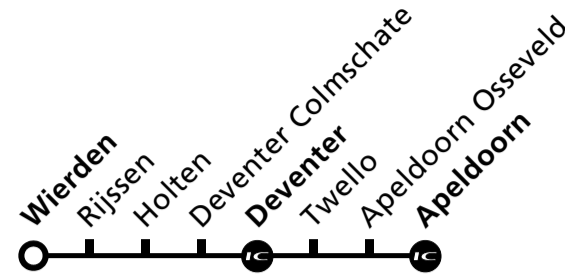

Voetnoten
Ⓐ niet op 26 dec, 9 en 30 apr, 17 en 28 mei
Ⓑ niet op 26 dec en 9 apr
Ⓒ ook op 26 dec, 9 en 30 apr en 28 mei
Ⓓ niet op 26 dec, 9 en 30 apr en 28 mei

Deventer, Apeldoorn

Sprinters stoppen op alle stations, tenzij anders vermeld.

Vertrektijd	Dagen waarop de trein rijdt	Spoor	Bestemming/soort trein
6 07 37	ma di wo do vr ma di wo do vr za	Ⓐ 2 Ⓑ 2	Deventer-Apeldoorn Sprinter Deventer-Apeldoorn Sprinter
7 07 37	ma di wo do vr ma di wo do vr za	Ⓐ 2 Ⓑ 2	Deventer-Apeldoorn Sprinter Deventer-Apeldoorn Sprinter
8 07 37	ma di wo do vr ma di wo do vr za zo	Ⓐ 2 2	Deventer-Apeldoorn Sprinter Deventer-Apeldoorn Sprinter
9 07 37	ma di wo do vr ma di wo do vr za zo	Ⓐ 2 2	Deventer-Apeldoorn Sprinter Deventer-Apeldoorn Sprinter
10 07 37	ma di wo do vr ma di wo do vr za zo	Ⓐ 2 2	Deventer-Apeldoorn Sprinter Deventer-Apeldoorn Sprinter
11 07 37	ma di wo do vr ma di wo do vr za zo	Ⓐ 2 2	Deventer-Apeldoorn Sprinter Deventer-Apeldoorn Sprinter
12 07 37	ma di wo do vr ma di wo do vr za zo	Ⓐ 2 2	Deventer-Apeldoorn Sprinter Deventer-Apeldoorn Sprinter
13 07 37	ma di wo do vr ma di wo do vr za zo	Ⓐ 2 2	Deventer-Apeldoorn Sprinter Deventer-Apeldoorn Sprinter
14 07 37	ma di wo do vr ma di wo do vr za zo	Ⓐ 2 2	Deventer-Apeldoorn Sprinter Deventer-Apeldoorn Sprinter
15 07 37	ma di wo do vr ma di wo do vr za zo	Ⓐ 2 2	Deventer-Apeldoorn Sprinter Deventer-Apeldoorn Sprinter
16 07 37	ma di wo do vr ma di wo do vr za zo	Ⓐ 2 2	Deventer-Apeldoorn Sprinter Deventer-Apeldoorn Sprinter
17 07 37	ma di wo do vr ma di wo do vr za zo	Ⓐ 2 2	Deventer-Apeldoorn Sprinter Deventer-Apeldoorn Sprinter
18 07 37	ma di wo do vr ma di wo do vr za zo	Ⓐ 2 2	Deventer-Apeldoorn Sprinter Deventer-Apeldoorn Sprinter
19 07 37	ma di wo do vr ma di wo do vr za zo	Ⓐ 2 2	Deventer-Apeldoorn Sprinter Deventer-Apeldoorn Sprinter
20 37	ma di wo do vr za zo	2	Deventer-Apeldoorn Sprinter
21 37	ma di wo do vr za zo	2	Deventer-Apeldoorn Sprinter
22 37	ma di wo do vr za zo	2	Deventer-Apeldoorn Sprinter
23 37	ma di wo do vr za zo	2	Deventer-Apeldoorn Sprinter
0 37 38	wo do vr za zo ma di	Ⓒ 2 Ⓓ 2	Deventer Sprinter Deventer Sprinter

Treinen die rijden tussen 0 00 uur en 4 00 uur, rijden in de nacht volgend op de genoemde dag.
Kijk op mobiel.ns.nl voor een actueel reisadvies.