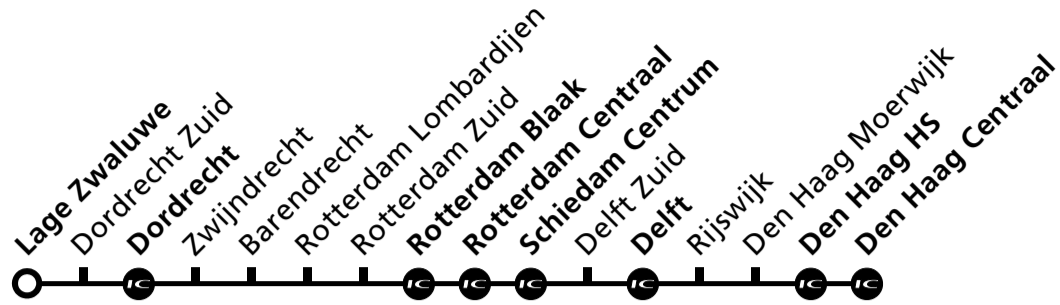

Rotterdam, Den Haag, Haarlem, Amsterdam

Sprinters stoppen op alle stations, tenzij anders vermeld.

Vertrektijd	Dagen waarop de trein rijdt	Spoor	Bestemming/soort trein
6	02 ma di wo do vr	A 4	Dordrecht-Rotterdam Centraal-Den Haag HS-Den Haag Centraal Sprinter
	02 ma di wo do vr	B 4	Dordrecht Sprinter
	20 di wo	2	Dordrecht-Rotterdam Centraal-Den Haag HS-Den Haag Centraal Sprinter
	21 ma do vr	C 2	Dordrecht-Rotterdam Centraal-Den Haag HS-Den Haag Centraal Sprinter
	32 ma di wo do vr	A 4	Dordrecht-Rotterdam Centraal-Den Haag HS-Den Haag Centraal Sprinter
7	02 ma di wo do vr	B 4	Dordrecht Sprinter
	02 ma di wo do vr	A 4	Dordrecht-Rotterdam Centraal-Den Haag HS-Den Haag Centraal Sprinter
	20 ma di wo do vr	C 2	Dordrecht-Rotterdam Centraal-Den Haag HS-Den Haag Centraal Sprinter
	32 ma di wo do vr	A 4	Dordrecht-Rotterdam Centraal-Den Haag HS-Den Haag Centraal Sprinter
	32 ma di wo do vr	D 4	Dordrecht Sprinter
8	02 ma di wo do vr	B 4	Dordrecht Sprinter
	02 ma di wo do vr	A 4	Dordrecht-Rotterdam Centraal-Den Haag HS-Den Haag Centraal Sprinter
	20 ma di wo do vr	C 2	Dordrecht-Rotterdam Centraal-Den Haag HS-Den Haag Centraal Sprinter
	32 ma di wo do vr	F 4	Dordrecht Sprinter
	32 ma di wo do vr	A 4	Dordrecht-Rotterdam Centraal-Den Haag HS-Den Haag Centraal Sprinter
9	02 ma di wo do vr	B 4	Dordrecht Sprinter
	02 ma di wo do vr	A 4	Dordrecht-Rotterdam Centraal-Den Haag HS-Den Haag Centraal Sprinter
	32 ma di wo do vr	A 4	Dordrecht-Rotterdam Centraal-Den Haag HS-Den Haag Centraal Sprinter
	32 ma di wo do vr	F 4	Dordrecht Sprinter
	32 ma di wo do vr	A 4	Dordrecht-Rotterdam Centraal-Den Haag HS-Den Haag Centraal Sprinter
10	32 ma di wo do vr	A 4	Dordrecht-Rotterdam Centraal-Den Haag HS-Den Haag Centraal Sprinter
	32 ma di wo do vr	F 4	Dordrecht Sprinter
	32 ma di wo do vr	A 4	Dordrecht-Rotterdam Centraal-Den Haag HS-Den Haag Centraal Sprinter
	32 ma di wo do vr	F 4	Dordrecht Sprinter
	50 ma di wo do vr za zo	2	Dordrecht-Rotterdam Centraal-Den Haag HS-Den Haag Centraal Sprinter
11	32 ma di wo do	G 4	Dordrecht-Rotterdam Centraal-Den Haag HS-Den Haag Centraal Sprinter
	32 ma di wo do	H 4	Dordrecht Sprinter
	33 vr	J 4	Dordrecht-Rotterdam Centraal-Den Haag HS-Den Haag Centraal Sprinter
	33 vr	K 4	Dordrecht Sprinter
	50 ma di wo do vr za zo	2	Dordrecht-Rotterdam Centraal-Den Haag HS-Den Haag Centraal Sprinter
12	32 ma di wo do vr	A 4	Dordrecht-Rotterdam Centraal-Den Haag HS-Den Haag Centraal Sprinter
	32 ma di wo do vr	F 4	Dordrecht Sprinter
	32 ma di wo do vr	F 4	Dordrecht Sprinter
	50 ma di wo do vr za zo	2	Dordrecht-Rotterdam Centraal-Den Haag HS-Den Haag Centraal Sprinter
	13	32 ma di wo do vr	A 4
32 ma di wo do vr		F 4	Dordrecht Sprinter
32 ma di wo do vr		F 4	Dordrecht Sprinter
50 ma di wo do vr za zo		2	Dordrecht-Rotterdam Centraal-Den Haag HS-Den Haag Centraal Sprinter