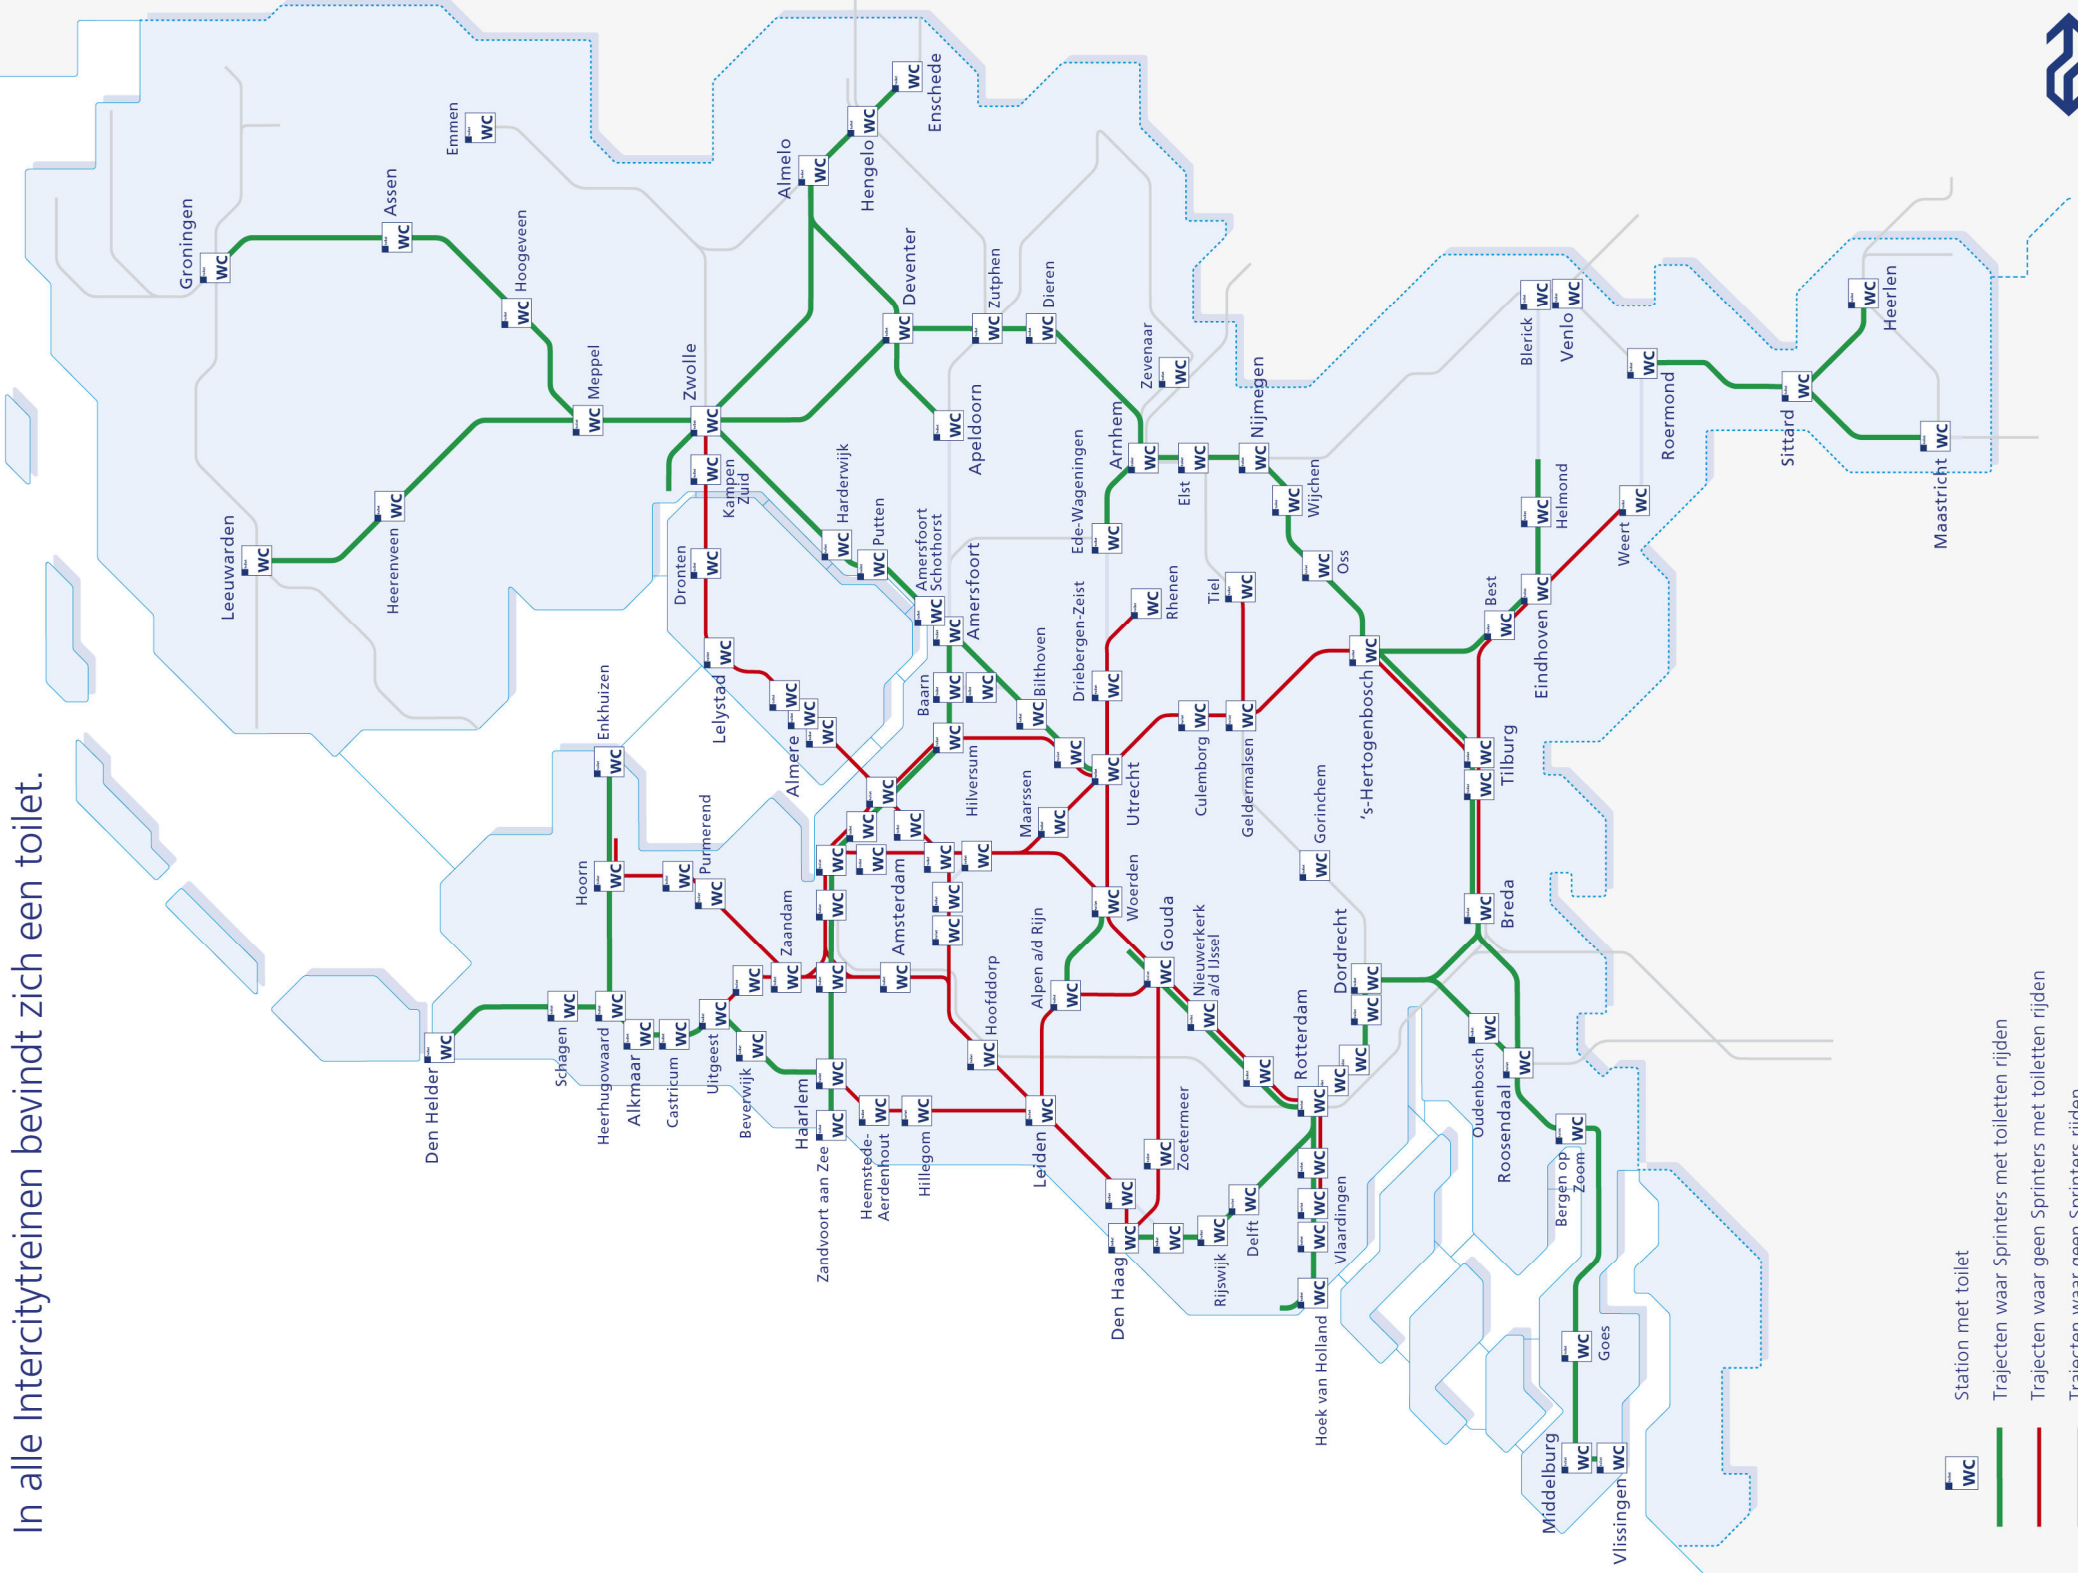

Toiletten in Sprintertreinen

In alle Intercitytreinen bevindt zich een toilet.

Station met toilet

Trajecten waar Sprinters met toiletten rijden

Trajecten waar geen Sprinters met toiletten rijden

Trajecten waar geen Sprinters rijden