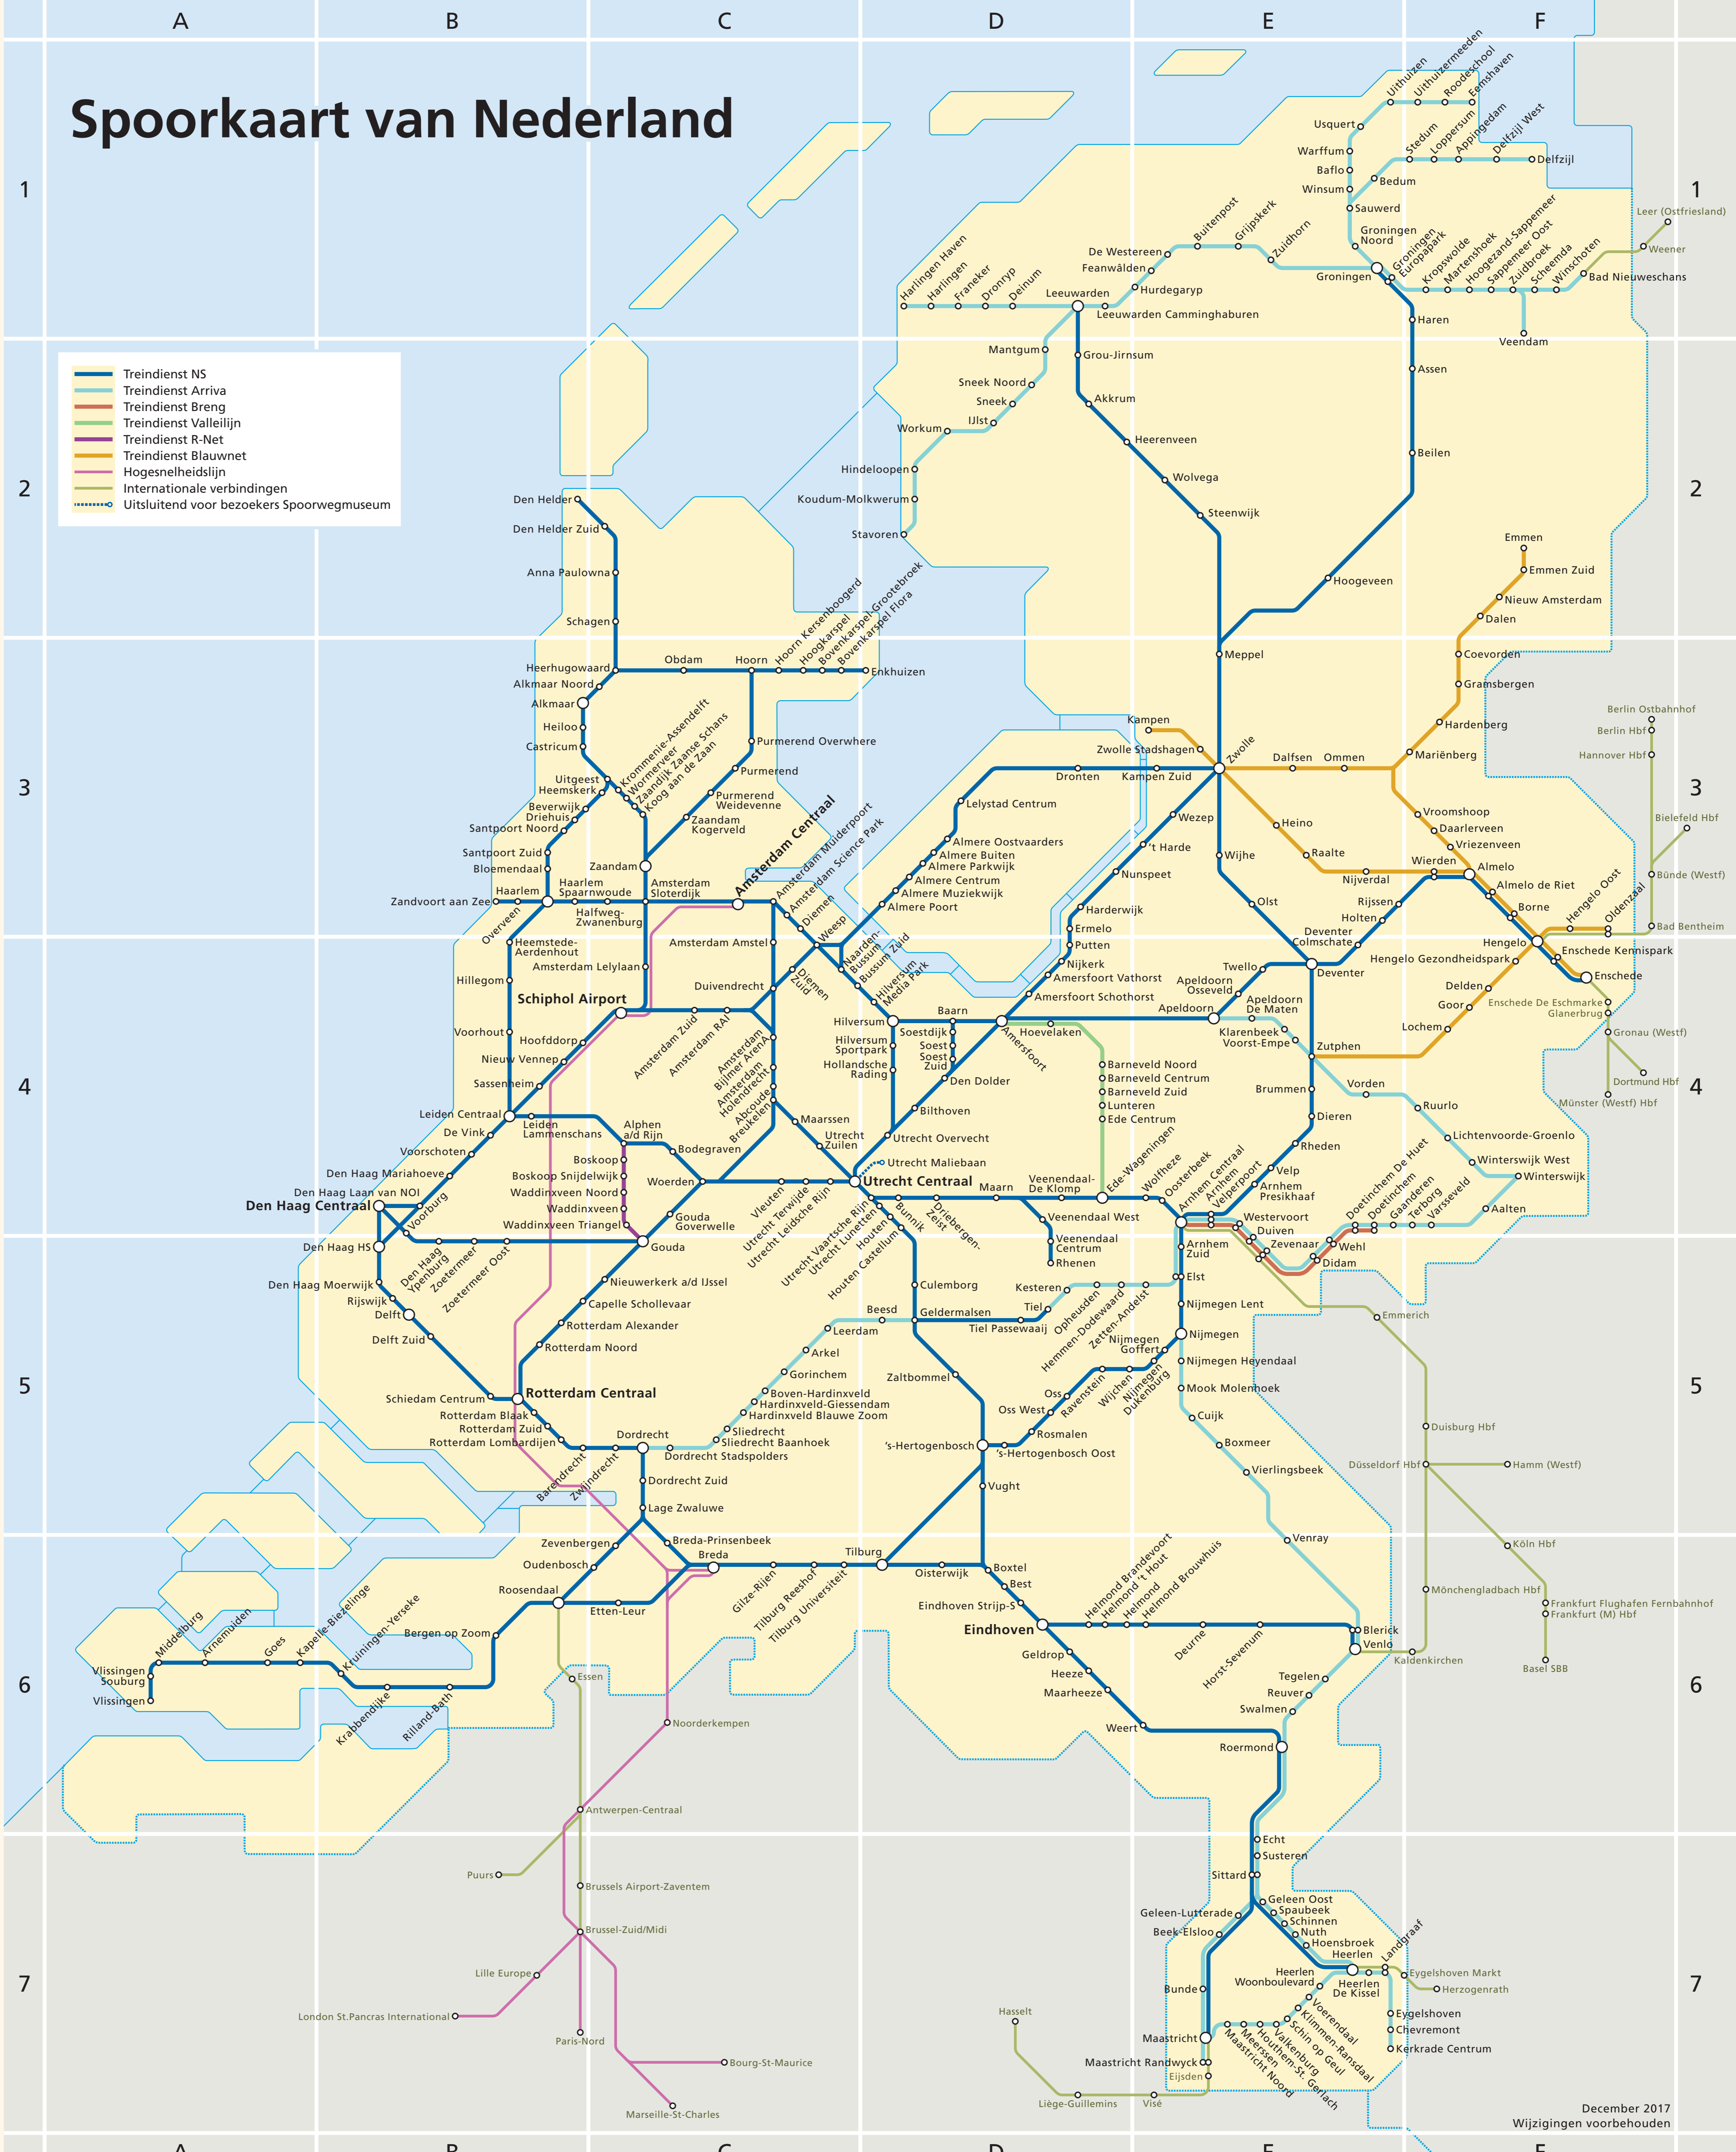

# Spoorkaart van Nederland

- Treindienst NS
- Treindienst Arriva
- Treindienst Breng
- Treindienst Valleilijn
- Treindienst R-Net
- Treindienst BlauwNet
- Hogesnelheidslijn
- Internationale verbindingen
- Uitsluitend voor bezoekers Spoorwegmuseum