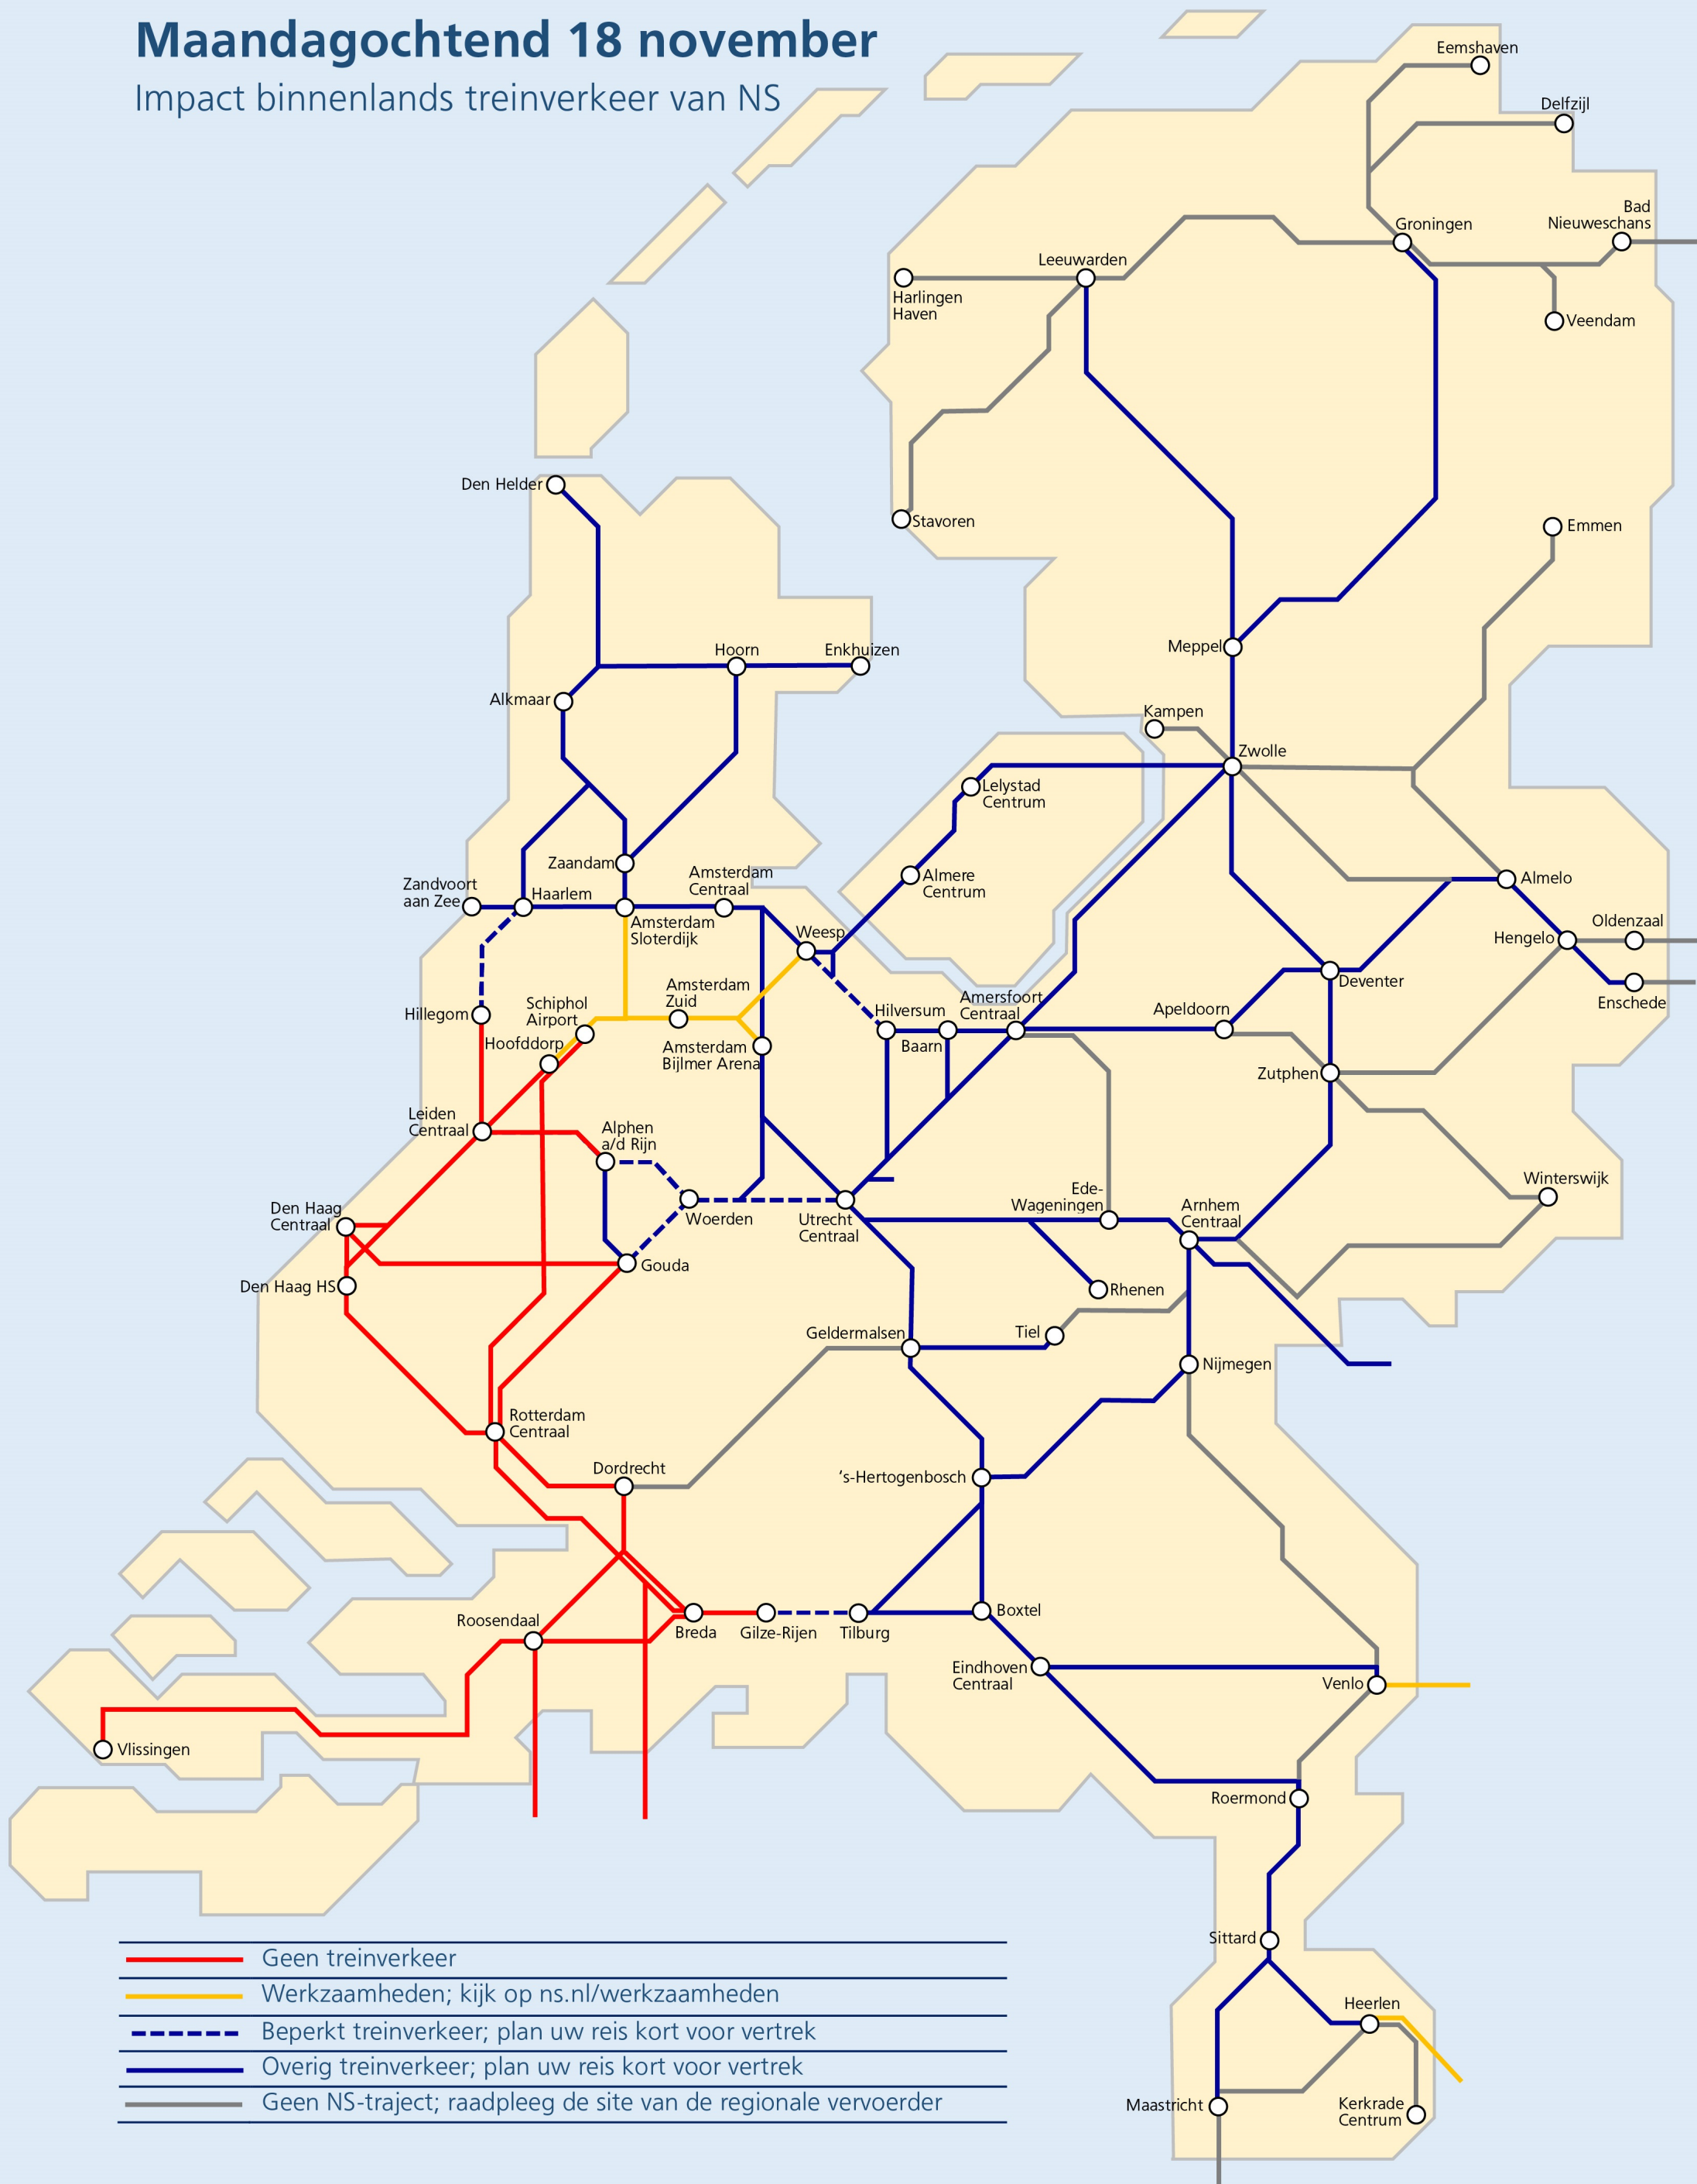

Maandagochtend 18 november

Impact binnenlands treinverkeer van NS

- Geen treinverkeer
- Werkzaamheden; kijk op [ns.nl/werkzaamheden](https://www.ns.nl/werkzaamheden)
- - - Beperkt treinverkeer; plan uw reis kort voor vertrek
- Overig treinverkeer; plan uw reis kort voor vertrek
- Geen NS-traject; raadpleeg de site van de regionale vervoerder