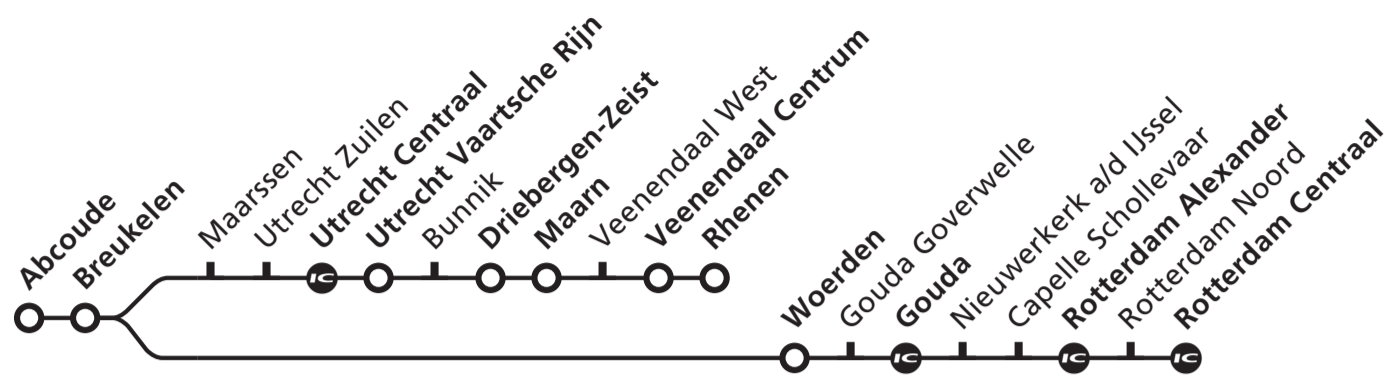

# Utrecht, Rhenen Gouda, Rotterdam

Vertrektijd/ Departure	Treinen rijden op/ Trains run on	Spoor/ Platf.	Soort trein/ Transportation	Eindbestemming/ Destination
<b>6</b>	01 <b>1</b> ma di wo do vr	3	Sprinter	Rhenen via Breukelen-Utrecht C.- Utrecht Vaartsche Rijn-Driebergen-Zeist
	10 <b>1</b> ma di wo do vr	3	Sprinter	Rotterdam Centraal via Breukelen-Woerden- Gouda
	33 <b>1</b> ma di wo do vr	3	Sprinter	Rhenen via Breukelen-Utrecht C.- Utrecht Vaartsche Rijn-Driebergen-Zeist
	40 <b>2</b> ma di wo do vr za	3	Sprinter	Rotterdam Centraal via Breukelen-Woerden- Gouda
<b>7</b>	01 <b>1</b> ma di wo do vr	3	Sprinter	Rhenen via Breukelen-Utrecht C.- Utrecht Vaartsche Rijn-Driebergen-Zeist
	10 <b>2</b> ma di wo do vr za	3	Sprinter	Rotterdam Centraal via Breukelen-Woerden- Gouda
	33 <b>1</b> ma di wo do vr	3	Sprinter	Rhenen via Breukelen-Utrecht C.- Utrecht Vaartsche Rijn-Driebergen-Zeist
	40 <b>2</b> ma di wo do vr za	3	Sprinter	Rotterdam Centraal via Breukelen-Woerden- Gouda
<b>8</b>	01 <b>1</b> ma di wo do vr	3	Sprinter	Rhenen via Breukelen-Utrecht C.- Utrecht Vaartsche Rijn-Driebergen-Zeist
	10 ma di wo do vr za zo	3	Sprinter	Rotterdam Centraal via Breukelen-Woerden- Gouda
	33 <b>1</b> ma di wo do vr	3	Sprinter	Rhenen via Breukelen-Utrecht C.- Utrecht Vaartsche Rijn-Driebergen-Zeist
	40 ma di wo do vr za zo	3	Sprinter	Rotterdam Centraal via Breukelen-Woerden- Gouda
<b>9</b>	01 <b>1</b> ma di wo do vr	3	Sprinter	Rhenen via Breukelen-Utrecht C.- Utrecht Vaartsche Rijn-Driebergen-Zeist
	10 ma di wo do vr za zo	3	Sprinter	Rotterdam Centraal via Breukelen-Woerden- Gouda
	33 <b>1</b> ma di wo do vr	3	Sprinter	Rhenen via Breukelen-Utrecht C.- Utrecht Vaartsche Rijn-Driebergen-Zeist
	40 ma di wo do vr za zo	3	Sprinter	Rotterdam Centraal via Breukelen-Woerden- Gouda
<b>10</b>	01 <b>1</b> ma di wo do vr	3	Sprinter	Rhenen via Breukelen-Utrecht C.- Utrecht Vaartsche Rijn-Driebergen-Zeist
	10 ma di wo do vr za zo	3	Sprinter	Rotterdam Centraal via Breukelen-Woerden- Gouda
	33 <b>1</b> ma di wo do vr	3	Sprinter	Rhenen via Breukelen-Utrecht C.- Utrecht Vaartsche Rijn-Driebergen-Zeist
	40 ma di wo do vr za zo	3	Sprinter	Rotterdam Centraal via Breukelen-Woerden- Gouda
<b>11</b>	01 <b>1</b> ma di wo do vr	3	Sprinter	Rhenen via Breukelen-Utrecht C.- Utrecht Vaartsche Rijn-Driebergen-Zeist
	10 ma di wo do vr za zo	3	Sprinter	Rotterdam Centraal via Breukelen-Woerden- Gouda
	33 <b>1</b> ma di wo do vr	3	Sprinter	Rhenen via Breukelen-Utrecht C.- Utrecht Vaartsche Rijn-Driebergen-Zeist
	40 ma di wo do vr za zo	3	Sprinter	Rotterdam Centraal via Breukelen-Woerden- Gouda
<b>12</b>	01 <b>1</b> ma di wo do vr	3	Sprinter	Rhenen via Breukelen-Utrecht C.- Utrecht Vaartsche Rijn-Driebergen-Zeist
	10 ma di wo do vr za zo	3	Sprinter	Rotterdam Centraal via Breukelen-Woerden- Gouda
	33 <b>1</b> ma di wo do vr	3	Sprinter	Rhenen via Breukelen-Utrecht C.- Utrecht Vaartsche Rijn-Driebergen-Zeist
	40 ma di wo do vr za zo	3	Sprinter	Rotterdam Centraal via Breukelen-Woerden- Gouda
<b>13</b>	01 <b>1</b> ma di wo do vr	3	Sprinter	Rhenen via Breukelen-Utrecht C.- Utrecht Vaartsche Rijn-Driebergen-Zeist
	10 ma di wo do vr za zo	3	Sprinter	Rotterdam Centraal via Breukelen-Woerden- Gouda
	33 <b>1</b> ma di wo do vr	3	Sprinter	Rhenen via Breukelen-Utrecht C.- Utrecht Vaartsche Rijn-Driebergen-Zeist
	40 ma di wo do vr za zo	3	Sprinter	Rotterdam Centraal via Breukelen-Woerden- Gouda
<b>14</b>	01 <b>1</b> ma di wo do vr	3	Sprinter	Rhenen via Breukelen-Utrecht C.- Utrecht Vaartsche Rijn-Driebergen-Zeist
	10 ma di wo do vr za zo	3	Sprinter	Rotterdam Centraal via Breukelen-Woerden- Gouda
	33 <b>1</b> ma di wo do vr	3	Sprinter	Rhenen via Breukelen-Utrecht C.- Utrecht Vaartsche Rijn-Driebergen-Zeist
	40 ma di wo do vr za zo	3	Sprinter	Rotterdam Centraal via Breukelen-Woerden- Gouda