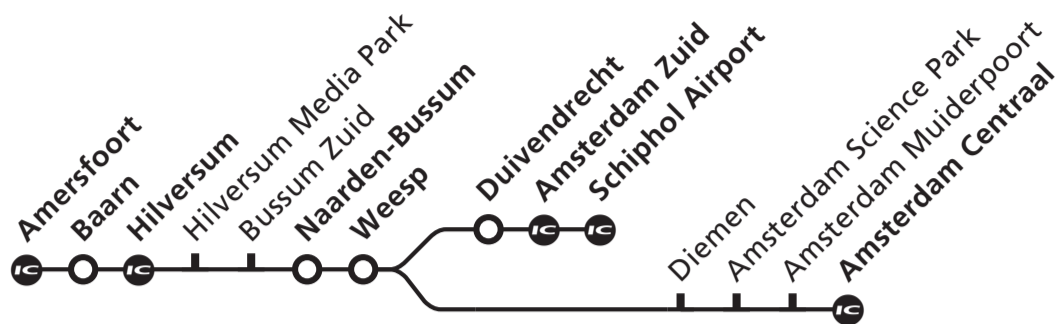

# Hilversum, Amsterdam/Schiphol Airport

Intercity's stoppen alleen op de met aangegeven stations/Intercity-trains only call at stations marked with

Vertrektijd/ Departure	Treinen rijden op/ Trains run on	Spoor/ Platf.	Soort trein/ Transportation	Eindbestemming/ Destination
<b>4</b>	48 <b>1</b> ma vr	4a	Sprinter	Amsterdam Centraal via Baarn-Hilversum-Naarden-Bussum-Weesp
	48 <b>2</b> di wo do za zo			Amsterdam Centraal via Baarn-Hilversum-Naarden-Bussum-Weesp
<b>5</b>	01 <b>1</b> ma vr	4a	Sprinter	Amsterdam Centraal via Baarn-Hilversum-Naarden-Bussum-Weesp
	01 <b>3</b> di wo do			Amsterdam Centraal via Baarn-Hilversum-Naarden-Bussum-Weesp
	31 <b>4</b> ma do vr			Amsterdam Centraal via Baarn-Hilversum-Naarden-Bussum-Weesp
	31 <b>5</b> di			Amsterdam Centraal via Baarn-Hilversum-Naarden-Bussum-Weesp
	31 <b>6</b> wo			Amsterdam Centraal via Baarn-Hilversum-Naarden-Bussum-Weesp
<b>6</b>	01 <b>6</b> ma di do vr	6	Sprinter	Amsterdam Centraal via Baarn-Hilversum-Naarden-Bussum-Weesp
	01 wo			Amsterdam Centraal via Baarn-Hilversum-Naarden-Bussum-Weesp
	10 <b>6</b> ma di wo do vr			Schiphol Airport via Hilversum-Amsterdam Zuid, stopt ook in/also calls at Duivendrecht
	26 <b>6</b> ma di wo do vr			5 Intercity
	31 <b>6</b> ma di wo do vr			7 Sprinter
	31 <b>7</b> za zo			6 Sprinter
	40 <b>8</b> ma di wo do vr za zo			7 Intercity
56 <b>6</b> ma di wo do vr	5 Intercity	Amsterdam Centraal via Hilversum		
<b>7</b>	01 <b>6</b> ma di wo do vr	7	Sprinter	Amsterdam Centraal via Baarn-Hilversum-Naarden-Bussum-Weesp
	01 <b>7</b> za zo			6 Sprinter
	10 ma di wo do vr za zo			7 Intercity
	26 <b>6</b> ma di wo do vr			7 Intercity
	26 <b>9</b> za			5 Intercity
	31 <b>6</b> ma di wo do vr za zo			7 Sprinter
	31 <b>10</b> zo			5 Sprinter
	40 ma di wo do vr za zo			7 Intercity
	56 <b>6</b> ma di wo do vr			7 Intercity
	56 <b>9</b> za			5 Intercity
<b>8</b>	01 <b>8</b> ma di wo do vr za	7	Sprinter	Amsterdam Centraal via Baarn-Hilversum-Naarden-Bussum-Weesp
	01 <b>10</b> zo			5 Sprinter
	10 ma di wo do vr za zo			7 Intercity
	26 <b>6</b> ma di wo do vr			7 Intercity
	26 <b>9</b> za			5 Intercity
	31 ma di wo do vr za zo			7 Sprinter
	40 ma di wo do vr za zo			7 Intercity
	56 <b>6</b> ma di wo do vr			7 Intercity
	56 <b>7</b> za zo			5 Intercity
	<b>9</b>			01 ma di wo do vr za zo
10 ma di wo do vr za zo		Schiphol Airport via Hilversum-Amsterdam Zuid, stopt ook in/also calls at Duivendrecht		
26 <b>10</b> ma		7 Intercity		
26 <b>12</b> di wo do vr za zo		7 Intercity		
31 ma di wo do vr za zo		7 Sprinter		
40 ma di wo do vr za zo		7 Intercity		
56 <b>6</b> ma di wo do vr		7 Intercity		
56 <b>7</b> za zo	5 Intercity			
<b>10</b>	01 ma di wo do vr za zo	7	Sprinter	Amsterdam Centraal via Baarn-Hilversum-Naarden-Bussum-Weesp
	10 ma di wo do vr za zo			Schiphol Airport via Hilversum-Amsterdam Zuid, stopt ook in/also calls at Duivendrecht
	26 <b>10</b> ma di wo do vr za			7 Intercity
	26 <b>10</b> zo			7 Intercity
	31 ma di wo do vr za zo			7 Sprinter
	40 ma di wo do vr za zo			7 Intercity
	56 ma di wo do vr za zo			5 Intercity
<b>11</b>	01 ma di wo do vr za zo	7	Sprinter	Amsterdam Centraal via Baarn-Hilversum-Naarden-Bussum-Weesp
	10 ma di wo do vr za zo			Schiphol Airport via Hilversum-Amsterdam Zuid, stopt ook in/also calls at Duivendrecht
	26 <b>6</b> ma di wo do vr			7 Intercity
	26 <b>7</b> za zo			5 Intercity
	31 ma di wo do vr za zo			7 Sprinter
	40 ma di wo do vr za zo			7 Intercity
	56 <b>10</b> ma wo do vr za zo			5 Intercity
56 <b>5</b> di	4a Intercity			
<b>12</b>	01 ma di wo do vr za zo	7	Sprinter	Amsterdam Centraal via Baarn-Hilversum-Naarden-Bussum-Weesp
	10 ma di wo do vr za zo			Schiphol Airport via Hilversum-Amsterdam Zuid, stopt ook in/also calls at Duivendrecht
	26 <b>10</b> ma di wo do vr za zo			7 Intercity
	31 ma di wo do vr za zo			7 Sprinter
	40 ma di wo do vr za zo			7 Intercity
56 ma di wo do vr za zo	5 Intercity			