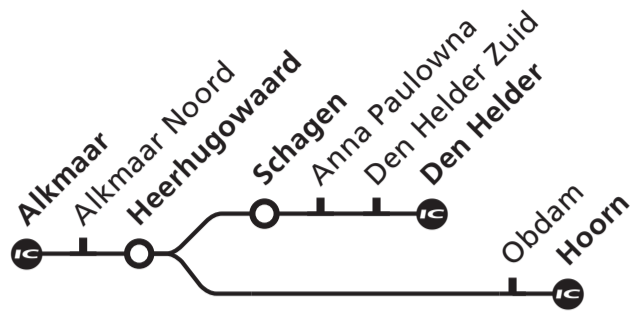

Den Helder, Hoorn

Intercity's stoppen alleen op de met aangegeven stations/Intercity-trains only call at stations marked with

Vertrektijd/ Departure	Treinen rijden op/ Trains run on	Spoor/ Platf.	Soort trein/ Transportation	Eindbestemming/ Destination
6	13 1 ma wo do vr	1	Sprinter	Hoorn via Heerhugowaard
	13 2 di	3	Sprinter	Hoorn via Heerhugowaard
	19 1 ma wo do vr	2	Intercity	Den Helder, stopt op alle tussengelegen stations
	19 2 di	1	Intercity	Den Helder, stopt op alle tussengelegen stations
	43 3 ma di wo do vr	1	Sprinter	Hoorn via Heerhugowaard
7	49 4 ma di wo vr	2	Intercity	Den Helder, stopt op alle tussengelegen stations
	49 5 do za	3	Intercity	Den Helder, stopt op alle tussengelegen stations
	13 6 ma di wo do vr za	1	Sprinter	Hoorn via Heerhugowaard
	19 4 ma di wo vr	2	Intercity	Den Helder, stopt op alle tussengelegen stations
	19 7 do	3	Intercity	Den Helder, stopt op alle tussengelegen stations
8	43 6 ma di wo do vr za	1	Sprinter	Hoorn via Heerhugowaard
	49 6 ma di wo do vr za	2	Intercity	Den Helder, stopt op alle tussengelegen stations
	49 8 zo	3	Intercity	Den Helder, stopt op alle tussengelegen stations
	13 ma di wo do vr za zo	1	Sprinter	Hoorn via Heerhugowaard
	19 9 ma	3	Intercity	Den Helder, stopt op alle tussengelegen stations
9	19 10 di wo do vr za zo	2	Intercity	Den Helder, stopt op alle tussengelegen stations
	36 11 ma di wo do	2	Intercity	Schagen, stopt op alle tussengelegen stations
	36 12 vr	3	Intercity	Schagen, stopt op alle tussengelegen stations
	43 6 ma di wo do vr za	1	Sprinter	Hoorn via Heerhugowaard
	49 ma di wo do vr za zo	2	Intercity	Den Helder, stopt op alle tussengelegen stations
10	13 3 ma di wo do vr	3	Sprinter	Hoorn via Heerhugowaard
	13 18 za zo	1	Sprinter	Hoorn via Heerhugowaard
	19 ma di wo do vr za zo	2	Intercity	Den Helder, stopt op alle tussengelegen stations
	43 14 ma di wo vr za zo	1	Sprinter	Hoorn via Heerhugowaard
	49 7 do	3	Sprinter	Hoorn via Heerhugowaard
11	43 6 ma di wo do vr za	2	Intercity	Den Helder, stopt op alle tussengelegen stations
	49 8 zo	3	Intercity	Den Helder, stopt op alle tussengelegen stations
	13 14 ma di wo vr za zo	1	Sprinter	Hoorn via Heerhugowaard
	13 7 do	3	Sprinter	Hoorn via Heerhugowaard
	19 ma di wo do vr za zo	2	Intercity	Den Helder, stopt op alle tussengelegen stations
12	43 ma di wo do vr za zo	1	Sprinter	Hoorn via Heerhugowaard
	49 ma di wo do vr za zo	2	Intercity	Den Helder, stopt op alle tussengelegen stations
	13 ma di wo do vr za zo	1	Sprinter	Hoorn via Heerhugowaard
	19 ma di wo do vr za zo	2	Intercity	Den Helder, stopt op alle tussengelegen stations
	43 ma di wo do vr za zo	1	Sprinter	Hoorn via Heerhugowaard
13	49 ma di wo do vr za zo	2	Intercity	Den Helder, stopt op alle tussengelegen stations
	13 ma di wo do vr za zo	1	Sprinter	Hoorn via Heerhugowaard
	19 ma di wo do vr za zo	2	Intercity	Den Helder, stopt op alle tussengelegen stations
	43 ma di wo do vr za zo	1	Sprinter	Hoorn via Heerhugowaard
	49 ma di wo do vr za zo	2	Intercity	Den Helder, stopt op alle tussengelegen stations
14	13 ma di wo do vr za zo	1	Sprinter	Hoorn via Heerhugowaard
	19 ma di wo do vr za zo	2	Intercity	Den Helder, stopt op alle tussengelegen stations
	43 ma di wo do vr za zo	1	Sprinter	Hoorn via Heerhugowaard
	49 ma di wo do vr za zo	2	Intercity	Den Helder, stopt op alle tussengelegen stations
	15	13 ma di wo do vr za zo	1	Sprinter
19 ma di wo do vr za zo		2	Intercity	Den Helder, stopt op alle tussengelegen stations
42 3 ma di wo do vr		1	Sprinter	Hoorn via Heerhugowaard
43 18 za zo		1	Sprinter	Hoorn via Heerhugowaard
49 ma di wo do vr za zo		2	Intercity	Den Helder, stopt op alle tussengelegen stations