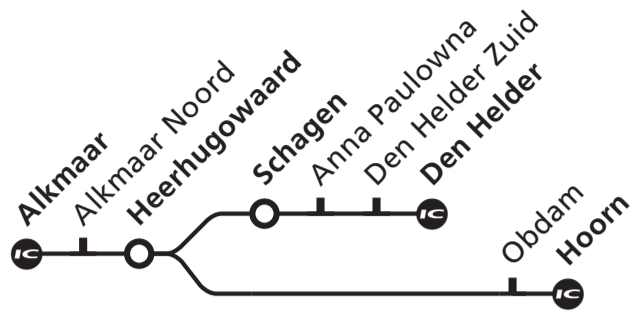

Den Helder, Hoorn

Intercity's stoppen alleen op de met 🚆 aangegeven stations/Intercity-trains only call at stations marked with 🚆

Vertrektijd/ Departure	Treinen rijden op/ Trains run on	Spoor/ Platf.	Soort trein/ Transportation	Eindbestemming/ Destination
6	13 1 ma wo do vr	1	Sprinter	Hoorn via Heerhugowaard
	13 2 di	3	Sprinter	Hoorn via Heerhugowaard
	19 3 ma di wo do vr	2	Intercity	Den Helder, stopt op alle tussengelegen stations
	43 3 ma di wo do vr	1	Sprinter	Hoorn via Heerhugowaard
	49 4 ma di wo vr	2	Intercity	Den Helder, stopt op alle tussengelegen stations
49 5 do za	3	Intercity	Den Helder, stopt op alle tussengelegen stations	
7	13 6 ma di wo do vr za	1	Sprinter	Hoorn via Heerhugowaard
	19 4 ma di wo vr	2	Intercity	Den Helder, stopt op alle tussengelegen stations
	19 7 do	3	Intercity	Den Helder, stopt op alle tussengelegen stations
	43 6 ma di wo do vr za	1	Sprinter	Hoorn via Heerhugowaard
	49 8 ma di wo vr za	2	Intercity	Den Helder, stopt op alle tussengelegen stations
49 9 do zo	3	Intercity	Den Helder, stopt op alle tussengelegen stations	
8	13 ma di wo do vr za zo	1	Sprinter	Hoorn via Heerhugowaard
	19 ma di wo do vr za zo	2	Intercity	Den Helder, stopt op alle tussengelegen stations
	36 10 ma di wo do	2	Intercity	Schagen, stopt op alle tussengelegen stations
	36 11 vr	3	Intercity	Schagen, stopt op alle tussengelegen stations
	43 6 ma di wo do vr za	1	Sprinter	Hoorn via Heerhugowaard
49 ma di wo do vr za zo	2	Intercity	Den Helder, stopt op alle tussengelegen stations	
9	13 12 ma di vr za zo	1	Sprinter	Hoorn via Heerhugowaard
	13 7 wo do	3	Sprinter	Hoorn via Heerhugowaard
	19 ma di wo do vr za zo	2	Intercity	Den Helder, stopt op alle tussengelegen stations
	43 12 ma di wo vr za zo	1	Sprinter	Hoorn via Heerhugowaard
	43 7 do	3	Sprinter	Hoorn via Heerhugowaard
49 ma di wo do vr za zo	2	Intercity	Den Helder, stopt op alle tussengelegen stations	
10	13 12 ma di vr za zo	1	Sprinter	Hoorn via Heerhugowaard
	13 7 wo do	3	Sprinter	Hoorn via Heerhugowaard
	19 ma di wo do vr za zo	2	Intercity	Den Helder, stopt op alle tussengelegen stations
	43 12 ma di wo vr za zo	1	Sprinter	Hoorn via Heerhugowaard
	43 7 do	3	Sprinter	Hoorn via Heerhugowaard
49 6 ma di wo do vr za	2	Intercity	Den Helder, stopt op alle tussengelegen stations	
49 13 zo	3	Intercity	Den Helder, stopt op alle tussengelegen stations	
11	13 12 ma di wo vr za zo	1	Sprinter	Hoorn via Heerhugowaard
	13 7 do	3	Sprinter	Hoorn via Heerhugowaard
	19 ma di wo do vr za zo	2	Intercity	Den Helder, stopt op alle tussengelegen stations
	43 ma di wo do vr za zo	1	Sprinter	Hoorn via Heerhugowaard
	49 6 ma di wo do vr za	2	Intercity	Den Helder, stopt op alle tussengelegen stations
49 13 zo	3	Intercity	Den Helder, stopt op alle tussengelegen stations	
12	13 ma di wo do vr za zo	1	Sprinter	Hoorn via Heerhugowaard
	19 ma di wo do vr za zo	2	Intercity	Den Helder, stopt op alle tussengelegen stations
	43 ma di wo do vr za zo	1	Sprinter	Hoorn via Heerhugowaard
	49 ma di wo do vr za zo	2	Intercity	Den Helder, stopt op alle tussengelegen stations
13	13 ma di wo do vr za zo	1	Sprinter	Hoorn via Heerhugowaard
	19 ma di wo do vr za zo	2	Intercity	Den Helder, stopt op alle tussengelegen stations
	43 ma di wo do vr za zo	1	Sprinter	Hoorn via Heerhugowaard
	49 ma di wo do vr za zo	2	Intercity	Den Helder, stopt op alle tussengelegen stations
14	13 ma di wo do vr za zo	1	Sprinter	Hoorn via Heerhugowaard
	19 ma di wo do vr za zo	2	Intercity	Den Helder, stopt op alle tussengelegen stations
	43 ma di wo do vr za zo	1	Sprinter	Hoorn via Heerhugowaard
	49 ma di wo do vr za zo	2	Intercity	Den Helder, stopt op alle tussengelegen stations
15	13 ma di wo do vr za zo	1	Sprinter	Hoorn via Heerhugowaard
	19 ma di wo do vr za zo	2	Intercity	Den Helder, stopt op alle tussengelegen stations
	42 3 ma di wo do vr	1	Sprinter	Hoorn via Heerhugowaard
	43 14 za zo	1	Sprinter	Hoorn via Heerhugowaard
	49 ma di wo do vr za zo	2	Intercity	Den Helder, stopt op alle tussengelegen stations