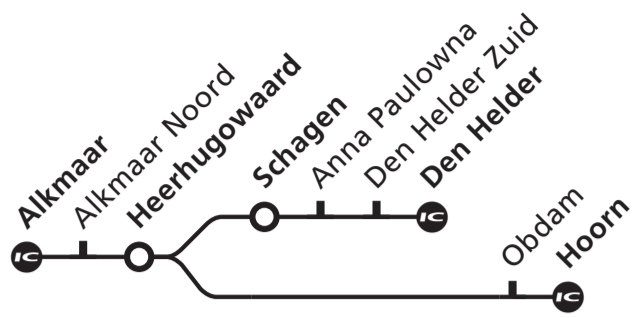

Den Helder, Hoorn

Intercity's stoppen alleen op de met aangegeven stations/Intercity-trains only call at stations marked with

Vertrektijd/ Departure	Treinen rijden op/ Trains run on	Spoor/ Platf.	Soort trein/ Transportation	Eindbestemming/ Destination
6	13 1 ma wo do vr	1	Sprinter	Hoorn via Heerhugowaard
	13 2 di	3	Sprinter	Hoorn via Heerhugowaard
	19 3 ma di wo do vr	2	Intercity	Den Helder, stopt op alle tussengelegen stations
	43 3 ma di wo do vr	1	Sprinter	Hoorn via Heerhugowaard
	49 4 ma di wo vr	2	Intercity	Den Helder, stopt op alle tussengelegen stations
49 5 do za	3	Intercity	Den Helder, stopt op alle tussengelegen stations	
7	13 6 ma di wo do vr za	1	Sprinter	Hoorn via Heerhugowaard
	19 4 ma di wo vr	2	Intercity	Den Helder, stopt op alle tussengelegen stations
	19 7 do	3	Intercity	Den Helder, stopt op alle tussengelegen stations
	43 6 ma di wo do vr za	1	Sprinter	Hoorn via Heerhugowaard
	49 8 ma di wo vr za	2	Intercity	Den Helder, stopt op alle tussengelegen stations
49 9 do zo	3	Intercity	Den Helder, stopt op alle tussengelegen stations	
8	13 ma di wo do vr za zo	1	Sprinter	Hoorn via Heerhugowaard
	19 ma di wo do vr za zo	2	Intercity	Den Helder, stopt op alle tussengelegen stations
	36 10 ma di wo do	2	Intercity	Schagen, stopt op alle tussengelegen stations
	36 11 vr	3	Intercity	Schagen, stopt op alle tussengelegen stations
	43 6 ma di wo do vr za	1	Sprinter	Hoorn via Heerhugowaard
49 ma di wo do vr za zo	2	Intercity	Den Helder, stopt op alle tussengelegen stations	
9	13 12 ma di vr za zo	1	Sprinter	Hoorn via Heerhugowaard
	13 7 wo do	3	Sprinter	Hoorn via Heerhugowaard
	19 ma di wo do vr za zo	2	Intercity	Den Helder, stopt op alle tussengelegen stations
	43 12 ma di wo vr za zo	1	Sprinter	Hoorn via Heerhugowaard
	43 7 do	3	Sprinter	Hoorn via Heerhugowaard
49 ma di wo do vr za zo	2	Intercity	Den Helder, stopt op alle tussengelegen stations	
10	13 12 ma di vr za zo	1	Sprinter	Hoorn via Heerhugowaard
	13 7 wo do	3	Sprinter	Hoorn via Heerhugowaard
	19 ma di wo do vr za zo	2	Intercity	Den Helder, stopt op alle tussengelegen stations
	43 12 ma di wo vr za zo	1	Sprinter	Hoorn via Heerhugowaard
	43 7 do	3	Sprinter	Hoorn via Heerhugowaard
49 6 ma di wo do vr za	2	Intercity	Den Helder, stopt op alle tussengelegen stations	
49 13 zo	3	Intercity	Den Helder, stopt op alle tussengelegen stations	
11	13 12 ma di wo vr za zo	1	Sprinter	Hoorn via Heerhugowaard
	13 7 do	3	Sprinter	Hoorn via Heerhugowaard
	19 ma di wo do vr za zo	2	Intercity	Den Helder, stopt op alle tussengelegen stations
	43 ma di wo do vr za zo	1	Sprinter	Hoorn via Heerhugowaard
	49 6 ma di wo do vr za	2	Intercity	Den Helder, stopt op alle tussengelegen stations
49 13 zo	3	Intercity	Den Helder, stopt op alle tussengelegen stations	
12	13 ma di wo do vr za zo	1	Sprinter	Hoorn via Heerhugowaard
	19 ma di wo do vr za zo	2	Intercity	Den Helder, stopt op alle tussengelegen stations
	43 ma di wo do vr za zo	1	Sprinter	Hoorn via Heerhugowaard
	49 ma di wo do vr za zo	2	Intercity	Den Helder, stopt op alle tussengelegen stations
13	13 ma di wo do vr za zo	1	Sprinter	Hoorn via Heerhugowaard
	19 ma di wo do vr za zo	2	Intercity	Den Helder, stopt op alle tussengelegen stations
	43 ma di wo do vr za zo	1	Sprinter	Hoorn via Heerhugowaard
	49 ma di wo do vr za zo	2	Intercity	Den Helder, stopt op alle tussengelegen stations
14	13 ma di wo do vr za zo	1	Sprinter	Hoorn via Heerhugowaard
	19 ma di wo do vr za zo	2	Intercity	Den Helder, stopt op alle tussengelegen stations
	43 ma di wo do vr za zo	1	Sprinter	Hoorn via Heerhugowaard
	49 ma di wo do vr za zo	2	Intercity	Den Helder, stopt op alle tussengelegen stations
15	13 ma di wo do vr za zo	1	Sprinter	Hoorn via Heerhugowaard
	19 ma di wo do vr za zo	2	Intercity	Den Helder, stopt op alle tussengelegen stations
	42 3 ma di wo do vr	1	Sprinter	Hoorn via Heerhugowaard
	43 14 za zo	1	Sprinter	Hoorn via Heerhugowaard
	49 ma di wo do vr za zo	2	Intercity	Den Helder, stopt op alle tussengelegen stations