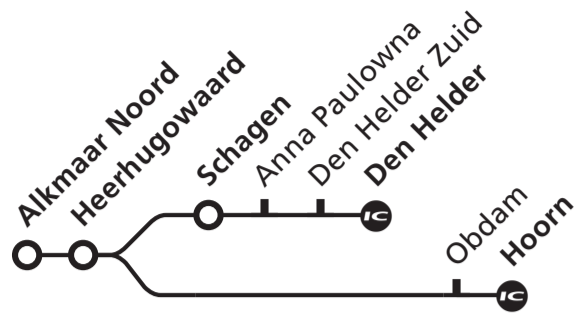

Den Helder/Hoorn

Vertrektijd/ Departure	Treinen rijden op/ Trains run on	Spoor/ Platf.	Soort trein/ Transportation	Eindbestemming/ Destination
6	16 1 ma di wo do vr	2	Sprinter	Hoorn via Heerhugowaard
	22 1 ma di wo do vr	2	Intercity	Den Helder, stopt op alle tussengelegen stations
	46 1 ma di wo do vr	2	Sprinter	Hoorn via Heerhugowaard
	52 2 ma di wo do vr za	2	Intercity	Den Helder, stopt op alle tussengelegen stations
7	16 2 ma di wo do vr za	2	Sprinter	Hoorn via Heerhugowaard
	22 1 ma di wo do vr	2	Intercity	Den Helder, stopt op alle tussengelegen stations
	46 2 ma di wo do vr za	2	Sprinter	Hoorn via Heerhugowaard
	52 ma di wo do vr za	2	Intercity	Den Helder, stopt op alle tussengelegen stations
8	16 ma di wo do vr za zo	2	Sprinter	Hoorn via Heerhugowaard
	22 ma di wo do vr za zo	2	Intercity	Den Helder, stopt op alle tussengelegen stations
	39 1 ma di wo do vr	2	Intercity	Schagen, stopt ook in Heerhugowaard
	46 2 ma di wo do vr za	2	Sprinter	Hoorn via Heerhugowaard
	52 ma di wo do vr za zo	2	Intercity	Den Helder, stopt op alle tussengelegen stations
9	16 ma di wo do vr za zo	2	Sprinter	Hoorn via Heerhugowaard
	22 ma di wo do vr za zo	2	Intercity	Den Helder, stopt op alle tussengelegen stations
	46 ma di wo do vr za zo	2	Sprinter	Hoorn via Heerhugowaard
	52 ma di wo do vr za zo	2	Intercity	Den Helder, stopt op alle tussengelegen stations
10	16 ma di wo do vr za zo	2	Sprinter	Hoorn via Heerhugowaard
	22 ma di wo do vr za zo	2	Intercity	Den Helder, stopt op alle tussengelegen stations
	46 ma di wo do vr za zo	2	Sprinter	Hoorn via Heerhugowaard
	52 ma di wo do vr za zo	2	Intercity	Den Helder, stopt op alle tussengelegen stations
11	16 ma di wo do vr za zo	2	Sprinter	Hoorn via Heerhugowaard
	22 ma di wo do vr za zo	2	Intercity	Den Helder, stopt op alle tussengelegen stations
	46 ma di wo do vr za zo	2	Sprinter	Hoorn via Heerhugowaard
	52 ma di wo do vr za zo	2	Intercity	Den Helder, stopt op alle tussengelegen stations
12	16 ma di wo do vr za zo	2	Sprinter	Hoorn via Heerhugowaard
	22 ma di wo do vr za zo	2	Intercity	Den Helder, stopt op alle tussengelegen stations
	46 ma di wo do vr za zo	2	Sprinter	Hoorn via Heerhugowaard
	52 ma di wo do vr za zo	2	Intercity	Den Helder, stopt op alle tussengelegen stations
13	16 ma di wo do vr za zo	2	Sprinter	Hoorn via Heerhugowaard
	22 ma di wo do vr za zo	2	Intercity	Den Helder, stopt op alle tussengelegen stations
	46 ma di wo do vr za zo	2	Sprinter	Hoorn via Heerhugowaard
	52 ma di wo do vr za zo	2	Intercity	Den Helder, stopt op alle tussengelegen stations
14	16 ma di wo do vr za zo	2	Sprinter	Hoorn via Heerhugowaard
	22 ma di wo do vr za zo	2	Intercity	Den Helder, stopt op alle tussengelegen stations
	46 ma di wo do vr za zo	2	Sprinter	Hoorn via Heerhugowaard
	52 ma di wo do vr za zo	2	Intercity	Den Helder, stopt op alle tussengelegen stations
15	16 ma di wo do vr za zo	2	Sprinter	Hoorn via Heerhugowaard
	22 ma di wo do vr za zo	2	Intercity	Den Helder, stopt op alle tussengelegen stations
	45 1 ma di wo do vr	2	Sprinter	Hoorn via Heerhugowaard
	46 3 za zo	2	Sprinter	Hoorn via Heerhugowaard
	52 ma di wo do vr za zo	2	Intercity	Den Helder, stopt op alle tussengelegen stations
16	09 1 ma di wo do vr	2	Intercity	Schagen, stopt ook in Heerhugowaard
	15 1 ma di wo do vr	2	Sprinter	Hoorn via Heerhugowaard
	16 3 za zo	2	Sprinter	Hoorn via Heerhugowaard
	22 ma di wo do vr za zo	2	Intercity	Den Helder, stopt op alle tussengelegen stations
	39 1 ma di wo do vr	2	Intercity	Schagen, stopt ook in Heerhugowaard
	45 1 ma di wo do vr	2	Sprinter	Hoorn via Heerhugowaard
	46 3 za zo	2	Sprinter	Hoorn via Heerhugowaard
	52 ma di wo do vr za zo	2	Intercity	Den Helder, stopt op alle tussengelegen stations
17	09 1 ma di wo do vr	2	Intercity	Schagen, stopt ook in Heerhugowaard
	15 1 ma di wo do vr	2	Sprinter	Hoorn via Heerhugowaard
	16 3 za zo	2	Sprinter	Hoorn via Heerhugowaard
	22 ma di wo do vr za zo	2	Intercity	Den Helder, stopt op alle tussengelegen stations
	39 1 ma di wo do vr	2	Intercity	Schagen, stopt ook in Heerhugowaard
	45 1 ma di wo do vr	2	Sprinter	Hoorn via Heerhugowaard
	46 3 za zo	2	Sprinter	Hoorn via Heerhugowaard
	52 ma di wo do vr za zo	2	Intercity	Den Helder, stopt op alle tussengelegen stations
18	09 1 ma di wo do vr	2	Intercity	Den Helder, stopt op alle tussengelegen stations
	16 ma di wo do vr za zo	2	Sprinter	Hoorn via Heerhugowaard
	22 ma di wo do vr za zo	2	Intercity	Den Helder, stopt op alle tussengelegen stations
	39 1 ma di wo do vr	2	Intercity	Den Helder, stopt op alle tussengelegen stations
	46 ma di wo do vr za zo	2	Sprinter	Hoorn via Heerhugowaard
52 ma di wo do vr za zo	2	Intercity	Den Helder, stopt op alle tussengelegen stations	
19	09 1 ma di wo do vr	2	Intercity	Den Helder, stopt op alle tussengelegen stations
	16 ma di wo do vr za zo	2	Sprinter	Hoorn via Heerhugowaard
	22 ma di wo do vr za zo	2	Intercity	Den Helder, stopt op alle tussengelegen stations
	46 ma di wo do vr za zo	2	Sprinter	Hoorn via Heerhugowaard
	52 ma di wo do vr za zo	2	Intercity	Den Helder, stopt op alle tussengelegen stations