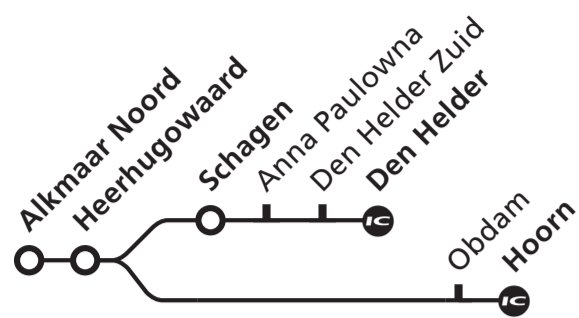

Den Helder/Hoorn

Vertrektijd/ Departure	Treinen rijden op/ Trains run on	Spoor/ Platf.	Soort trein/ Transportation	Eindbestemming/ Destination
6	16 1 ma di wo do vr	2	Sprinter	Hoorn via Heerhugowaard
	22 1 ma di wo do vr	2	Intercity	Den Helder, stopt op alle tussengelegen stations
	46 1 ma di wo do vr	2	Sprinter	Hoorn via Heerhugowaard
	52 2 ma di wo do vr za	2	Intercity	Den Helder, stopt op alle tussengelegen stations
7	16 2 ma di wo do vr za	2	Sprinter	Hoorn via Heerhugowaard
	22 1 ma di wo do vr	2	Intercity	Den Helder, stopt op alle tussengelegen stations
	46 2 ma di wo do vr za	2	Sprinter	Hoorn via Heerhugowaard
	52 ma di wo do vr za zo	2	Intercity	Den Helder, stopt op alle tussengelegen stations
8	16 ma di wo do vr za zo	2	Sprinter	Hoorn via Heerhugowaard
	22 ma di wo do vr za zo	2	Intercity	Den Helder, stopt op alle tussengelegen stations
	39 1 ma di wo do vr	2	Intercity	Schagen, stopt ook in Heerhugowaard
	46 2 ma di wo do vr za	2	Sprinter	Hoorn via Heerhugowaard
	52 ma di wo do vr za zo	2	Intercity	Den Helder, stopt op alle tussengelegen stations
9	16 ma di wo do vr za zo	2	Sprinter	Hoorn via Heerhugowaard
	22 ma di wo do vr za zo	2	Intercity	Den Helder, stopt op alle tussengelegen stations
	46 ma di wo do vr za zo	2	Sprinter	Hoorn via Heerhugowaard
	52 ma di wo do vr za zo	2	Intercity	Den Helder, stopt op alle tussengelegen stations
10	16 ma di wo do vr za zo	2	Sprinter	Hoorn via Heerhugowaard
	22 ma di wo do vr za zo	2	Intercity	Den Helder, stopt op alle tussengelegen stations
	46 ma di wo do vr za zo	2	Sprinter	Hoorn via Heerhugowaard
	52 ma di wo do vr za zo	2	Intercity	Den Helder, stopt op alle tussengelegen stations
11	16 ma di wo do vr za zo	2	Sprinter	Hoorn via Heerhugowaard
	22 ma di wo do vr za zo	2	Intercity	Den Helder, stopt op alle tussengelegen stations
	46 ma di wo do vr za zo	2	Sprinter	Hoorn via Heerhugowaard
	52 ma di wo do vr za zo	2	Intercity	Den Helder, stopt op alle tussengelegen stations
12	16 ma di wo do vr za zo	2	Sprinter	Hoorn via Heerhugowaard
	22 ma di wo do vr za zo	2	Intercity	Den Helder, stopt op alle tussengelegen stations
	46 ma di wo do vr za zo	2	Sprinter	Hoorn via Heerhugowaard
	52 ma di wo do vr za zo	2	Intercity	Den Helder, stopt op alle tussengelegen stations
13	16 ma di wo do vr za zo	2	Sprinter	Hoorn via Heerhugowaard
	22 ma di wo do vr za zo	2	Intercity	Den Helder, stopt op alle tussengelegen stations
	46 ma di wo do vr za zo	2	Sprinter	Hoorn via Heerhugowaard
	52 ma di wo do vr za zo	2	Intercity	Den Helder, stopt op alle tussengelegen stations
14	16 ma di wo do vr za zo	2	Sprinter	Hoorn via Heerhugowaard
	22 ma di wo do vr za zo	2	Intercity	Den Helder, stopt op alle tussengelegen stations
	46 ma di wo do vr za zo	2	Sprinter	Hoorn via Heerhugowaard
	52 ma di wo do vr za zo	2	Intercity	Den Helder, stopt op alle tussengelegen stations
15	16 ma di wo do vr za zo	2	Sprinter	Hoorn via Heerhugowaard
	22 ma di wo do vr za zo	2	Intercity	Den Helder, stopt op alle tussengelegen stations
	45 1 ma di wo do vr	2	Sprinter	Hoorn via Heerhugowaard
	46 3 za zo	2	Sprinter	Hoorn via Heerhugowaard
	52 ma di wo do vr za zo	2	Intercity	Den Helder, stopt op alle tussengelegen stations
16	09 1 ma di wo do vr	2	Intercity	Schagen, stopt ook in Heerhugowaard
	15 1 ma di wo do vr	2	Sprinter	Hoorn via Heerhugowaard
	16 3 za zo	2	Sprinter	Hoorn via Heerhugowaard
	22 ma di wo do vr za zo	2	Intercity	Den Helder, stopt op alle tussengelegen stations
	39 1 ma di wo do vr	2	Intercity	Schagen, stopt ook in Heerhugowaard
	45 1 ma di wo do vr	2	Sprinter	Hoorn via Heerhugowaard
	46 3 za zo	2	Sprinter	Hoorn via Heerhugowaard
	52 ma di wo do vr za zo	2	Intercity	Den Helder, stopt op alle tussengelegen stations
17	09 1 ma di wo do vr	2	Intercity	Schagen, stopt ook in Heerhugowaard
	15 1 ma di wo do vr	2	Sprinter	Hoorn via Heerhugowaard
	16 3 za zo	2	Sprinter	Hoorn via Heerhugowaard
	22 ma di wo do vr za zo	2	Intercity	Den Helder, stopt op alle tussengelegen stations
	39 1 ma di wo do vr	2	Intercity	Schagen, stopt ook in Heerhugowaard
	45 1 ma di wo do vr	2	Sprinter	Hoorn via Heerhugowaard
	46 3 za zo	2	Sprinter	Hoorn via Heerhugowaard
	52 ma di wo do vr za zo	2	Intercity	Den Helder, stopt op alle tussengelegen stations
18	09 1 ma di wo do vr	2	Intercity	Den Helder, stopt op alle tussengelegen stations
	16 ma di wo do vr za zo	2	Sprinter	Hoorn via Heerhugowaard
	22 ma di wo do vr za zo	2	Intercity	Den Helder, stopt op alle tussengelegen stations
	39 1 ma di wo do vr	2	Intercity	Den Helder, stopt op alle tussengelegen stations
	46 ma di wo do vr za zo	2	Sprinter	Hoorn via Heerhugowaard
52 ma di wo do vr za zo	2	Intercity	Den Helder, stopt op alle tussengelegen stations	
19	09 1 ma di wo do vr	2	Intercity	Den Helder, stopt op alle tussengelegen stations
	16 ma di wo do vr za zo	2	Sprinter	Hoorn via Heerhugowaard
	22 ma di wo do vr za zo	2	Intercity	Den Helder, stopt op alle tussengelegen stations
	46 ma di wo do vr za zo	2	Sprinter	Hoorn via Heerhugowaard
	52 ma di wo do vr za zo	2	Intercity	Den Helder, stopt op alle tussengelegen stations