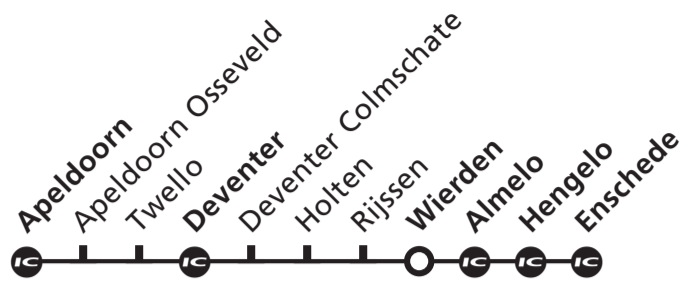

Deventer, Enschede

Intercity's stoppen alleen op de met aangegeven stations/Intercity-trains only call at stations marked with

Vertrektijd/ Departure	Treinen rijden op/ Trains run on	Spoor/ Platf.	Soort trein/ Transportation	Eindbestemming/ Destination
6	03 1 ma di wo do vr za	4	Intercity	Berlin Ostbahnhof , stopt in/calls at Deventer, Almelo en/and Hengelo; <i>Reserveren buitenland aanbevolen/Reservation recommended/ , Fietsreservering verplicht</i>
	20 2 ma di wo do vr	3	Sprinter	Enschede via Deventer-Wierden-Almelo-Hengelo
	47 2 ma di wo do vr	4	Intercity	Enschede via Deventer-Almelo-Hengelo
50 2 ma di wo do vr	3	Sprinter	Enschede via Deventer-Wierden-Almelo-Hengelo	
7	17 3 ma di wo do vr za	4	Intercity	Enschede via Deventer-Almelo-Hengelo
	20 2 ma di wo do vr	3	Sprinter	Enschede via Deventer-Wierden-Almelo-Hengelo
	20 4 za	3	Sprinter	Almelo via Deventer-Wierden
	47 3 ma di wo do vr za	4	Intercity	Enschede via Deventer-Almelo-Hengelo
	50 2 ma di wo do vr	3	Sprinter	Enschede via Deventer-Wierden-Almelo-Hengelo
8	02 5 ma di wo do vr za zo	4	Intercity	Berlin Ostbahnhof , stopt in/calls at Deventer, Almelo en/and Hengelo; <i>Reserveren buitenland aanbevolen/Reservation recommended/ , Fietsreservering verplicht</i>
	17 ma di wo do vr za zo	4	Intercity	Enschede via Deventer-Almelo-Hengelo
	20 ma di wo do vr za zo	3	Sprinter	Almelo via Deventer-Wierden
	32 2 ma di wo do vr	4	Intercity	Deventer
	47 ma di wo do vr za zo	4	Intercity	Enschede via Deventer-Almelo-Hengelo
50 2 ma di wo do vr	3	Sprinter	Almelo via Deventer-Wierden	
9	02 2 ma di wo do vr	4	Intercity	Deventer
	17 ma di wo do vr za zo	4	Intercity	Enschede via Deventer-Almelo-Hengelo
	20 ma di wo do vr za zo	3	Sprinter	Almelo via Deventer-Wierden
	47 ma di wo do vr za zo	4	Intercity	Enschede via Deventer-Almelo-Hengelo
	50 2 ma di wo do vr	3	Sprinter	Almelo via Deventer-Wierden
10	02 6 ma di wo do vr za zo	4	Intercity	Berlin Ostbahnhof , stopt in/calls at Deventer, Almelo en/and Hengelo; <i>Reserveren buitenland aanbevolen/Reservation recommended/ , Fietsreservering verplicht</i>
	17 ma di wo do vr za zo	4	Intercity	Enschede via Deventer-Almelo-Hengelo
	20 ma di wo do vr za zo	3	Sprinter	Almelo via Deventer-Wierden
	47 ma di wo do vr za zo	4	Intercity	Enschede via Deventer-Almelo-Hengelo
	50 2 ma di wo do vr	3	Sprinter	Almelo via Deventer-Wierden
11	02 2 ma di wo do vr	4	Intercity	Deventer
	17 ma di wo do vr za zo	4	Intercity	Enschede via Deventer-Almelo-Hengelo
	20 ma di wo do vr za zo	3	Sprinter	Almelo via Deventer-Wierden
	47 ma di wo do vr za zo	4	Intercity	Enschede via Deventer-Almelo-Hengelo
	50 2 ma di wo do vr	3	Sprinter	Almelo via Deventer-Wierden
12	02 6 ma di wo do vr za zo	4	Intercity	Berlin Ostbahnhof , stopt in/calls at Deventer, Almelo en/and Hengelo; <i>Reserveren buitenland aanbevolen/Reservation recommended/ , Fietsreservering verplicht</i>
	17 ma di wo do vr za zo	4	Intercity	Enschede via Deventer-Almelo-Hengelo
	20 ma di wo do vr za zo	3	Sprinter	Almelo via Deventer-Wierden
	47 ma di wo do vr za zo	4	Intercity	Enschede via Deventer-Almelo-Hengelo
	50 2 ma di wo do vr	3	Sprinter	Almelo via Deventer-Wierden
13	02 2 ma di wo do vr	4	Intercity	Deventer
	17 ma di wo do vr za zo	4	Intercity	Enschede via Deventer-Almelo-Hengelo
	20 ma di wo do vr za zo	3	Sprinter	Almelo via Deventer-Wierden
	47 ma di wo do vr za zo	4	Intercity	Enschede via Deventer-Almelo-Hengelo
	50 2 ma di wo do vr	3	Sprinter	Almelo via Deventer-Wierden
14	02 6 ma di wo do vr za zo	4	Intercity	Berlin Ostbahnhof , stopt in/calls at Deventer, Almelo en/and Hengelo; <i>Reserveren buitenland aanbevolen/Reservation recommended/ , Fietsreservering verplicht</i>
	17 ma di wo do vr za zo	4	Intercity	Enschede via Deventer-Almelo-Hengelo
	20 ma di wo do vr za zo	3	Sprinter	Almelo via Deventer-Wierden
	47 ma di wo do vr za zo	4	Intercity	Enschede via Deventer-Almelo-Hengelo
	50 2 ma di wo do vr	3	Sprinter	Enschede via Deventer-Wierden-Almelo-Hengelo
15	02 2 ma di wo do vr	4	Intercity	Deventer
	17 ma di wo do vr za zo	4	Intercity	Enschede via Deventer-Almelo-Hengelo
	20 2 ma di wo do vr	3	Sprinter	Enschede via Deventer-Wierden-Almelo-Hengelo
	20 7 za zo	3	Sprinter	Almelo via Deventer-Wierden
	47 ma di wo do vr za zo	4	Intercity	Enschede via Deventer-Almelo-Hengelo
50 2 ma di wo do vr	3	Sprinter	Enschede via Deventer-Wierden-Almelo-Hengelo	
16	02 6 ma di wo do vr za zo	4	Intercity	Berlin Ostbahnhof , stopt in/calls at Deventer, Almelo en/and Hengelo; <i>Reserveren buitenland aanbevolen/Reservation recommended/ , Fietsreservering verplicht</i>
	17 ma di wo do vr za zo	4	Intercity	Enschede via Deventer-Almelo-Hengelo
	20 2 ma di wo do vr	3	Sprinter	Enschede via Deventer-Wierden-Almelo-Hengelo
	20 7 za zo	3	Sprinter	Almelo via Deventer-Wierden
	47 ma di wo do vr za zo	4	Intercity	Enschede via Deventer-Almelo-Hengelo
50 2 ma di wo do vr	3	Sprinter	Almelo via Deventer-Wierden	
17	02 2 ma di wo do vr	4	Intercity	Deventer
	17 ma di wo do vr za zo	4	Intercity	Enschede via Deventer-Almelo-Hengelo
	20 ma di wo do vr za zo	3	Sprinter	Almelo via Deventer-Wierden
	39 2 ma di wo do vr	4	Intercity	Deventer
	47 ma di wo do vr za zo	4	Intercity	Enschede via Deventer-Almelo-Hengelo
50 2 ma di wo do vr	3	Sprinter	Almelo via Deventer-Wierden	