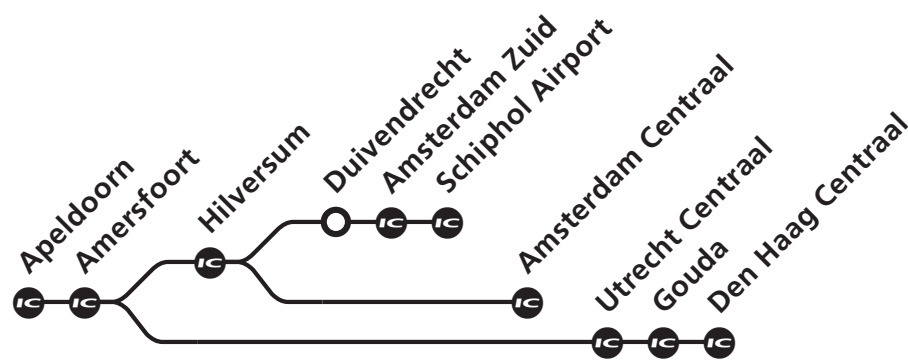

# Amersfoort, Schiphol Airport/Amsterdam Utrecht, Den Haag/Rotterdam

Intercity's stoppen alleen op de met aangegeven stations/Intercity-trains only call at stations marked with

Vertrektijd/ Departure	Treinen rijden op/ Trains run on	Spoor/ Platf.	Soort trein/ Transportation	Eindbestemming/ Destination
<b>5</b> 43	<b>1</b> ma di wo do vr	1	Intercity	Den Haag Centraal via Amersfoort-Utrecht C.-Gouda
<b>6</b> 14	<b>1</b> ma di wo do vr	1	Intercity	Schiphol Airport via Amersfoort-Hilversum-Amsterdam Zuid, stopt ook in/also calls at Duivendrecht
44	<b>2</b> ma di wo do vr za	1	Intercity	Den Haag Centraal via Amersfoort-Utrecht C.-Gouda
<b>7</b> 00	<b>1</b> ma di wo do vr	1	Intercity	Amsterdam Centraal via Amersfoort-Hilversum
14	<b>2</b> ma di wo do vr za	1	Intercity	Schiphol Airport via Amersfoort-Hilversum-Amsterdam Zuid, stopt ook in/also calls at Duivendrecht
30	<b>1</b> ma di wo do vr	1	Intercity	Amsterdam Centraal via Amersfoort-Hilversum
44	ma di wo do vr za zo	1	Intercity	Den Haag Centraal via Amersfoort-Utrecht C.-Gouda
<b>8</b> 00	<b>1</b> ma di wo do vr	1	Intercity	Amsterdam Centraal via Amersfoort-Hilversum
14	ma di wo do vr za zo	1	Intercity	Schiphol Airport via Amersfoort-Hilversum-Amsterdam Zuid, stopt ook in/also calls at Duivendrecht
30	<b>1</b> ma di wo do vr	1	Intercity	Amsterdam Centraal via Amersfoort-Hilversum
44	ma di wo do vr za zo	1	Intercity	Den Haag Centraal via Amersfoort-Utrecht C.-Gouda
<b>9</b> 00	<b>2</b> ma di wo do vr za	1	Intercity	Amsterdam Centraal via Amersfoort-Hilversum
00	<b>3</b> ma	1	Intercity	Amsterdam Centraal, stopt in/calls at Amersfoort en/and Hilversum; <i>Reserveren buitenland aanbevolen/Reservation recommended</i> , <i>Fietsreservering verplicht</i>
14	ma di wo do vr za zo	1	Intercity	Schiphol Airport via Amersfoort-Hilversum-Amsterdam Zuid, stopt ook in/also calls at Duivendrecht
30	<b>1</b> ma di wo do vr	1	Intercity	Amsterdam Centraal via Amersfoort-Hilversum
44	ma di wo do vr za zo	1	Intercity	Den Haag Centraal via Amersfoort-Utrecht C.-Gouda
<b>10</b> 00	<b>4</b> ma di wo do vr za	1	Intercity	Amsterdam Centraal, stopt in/calls at Amersfoort en/and Hilversum; <i>Reserveren buitenland aanbevolen/Reservation recommended</i> , <i>Fietsreservering verplicht</i>
00	<b>5</b> zo	1	Intercity	Amsterdam Centraal via Amersfoort-Hilversum
14	ma di wo do vr za zo	1	Intercity	Schiphol Airport via Amersfoort-Hilversum-Amsterdam Zuid, stopt ook in/also calls at Duivendrecht
44	ma di wo do vr za zo	1	Intercity	Den Haag Centraal via Amersfoort-Utrecht C.-Gouda
<b>11</b> 00	<b>1</b> ma di wo do vr	1	Intercity	Amsterdam Centraal via Amersfoort-Hilversum
14	ma di wo do vr za zo	1	Intercity	Schiphol Airport via Amersfoort-Hilversum-Amsterdam Zuid, stopt ook in/also calls at Duivendrecht
44	ma di wo do vr za zo	1	Intercity	Den Haag Centraal via Amersfoort-Utrecht C.-Gouda
<b>12</b> 00	<b>6</b> ma di wo do vr za zo	1	Intercity	Amsterdam Centraal, stopt in/calls at Amersfoort en/and Hilversum; <i>Reserveren buitenland aanbevolen/Reservation recommended</i> , <i>Fietsreservering verplicht</i>
14	ma di wo do vr za zo	1	Intercity	Schiphol Airport via Amersfoort-Hilversum-Amsterdam Zuid, stopt ook in/also calls at Duivendrecht
44	ma di wo do vr za zo	1	Intercity	Den Haag Centraal via Amersfoort-Utrecht C.-Gouda
<b>13</b> 00	<b>1</b> ma di wo do vr	1	Intercity	Amsterdam Centraal via Amersfoort-Hilversum
14	ma di wo do vr za zo	1	Intercity	Schiphol Airport via Amersfoort-Hilversum-Amsterdam Zuid, stopt ook in/also calls at Duivendrecht
44	ma di wo do vr za zo	1	Intercity	Den Haag Centraal via Amersfoort-Utrecht C.-Gouda