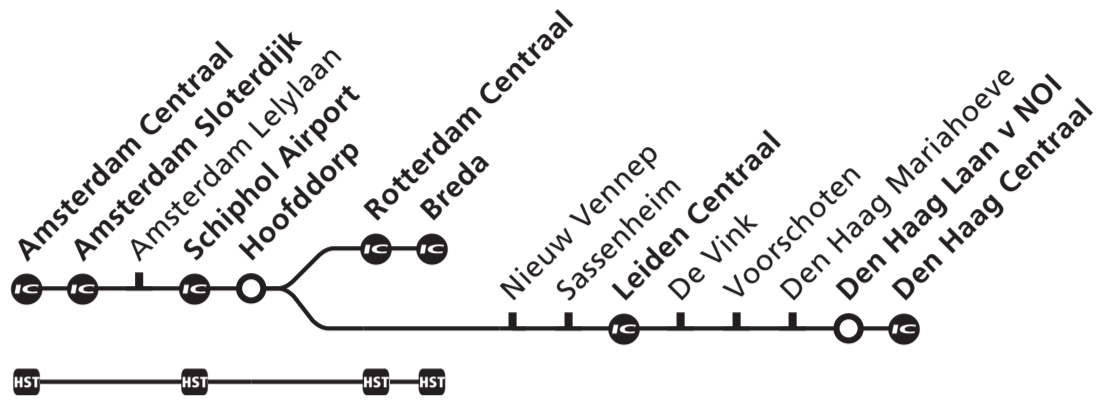

Schiphol Airport, Hoofddorp Rotterdam, Breda/Leiden, Den Haag

Vertrektijd/ Departure	Treinen rijden op/ Trains run on	Spoor/ Platf.	Soort trein/ Transportation	Eindbestemming/ Destination
4 46	1 ma di za zo	7a	Intercity	Rotterdam Centraal, stopt in/calls at Schiphol Airport, Leiden C., Den Haag HS en/and Delft; <i>Nachtnettrein</i>
48	2 do vr	11a	Intercity	Rotterdam Centraal, stopt in/calls at Schiphol Airport, Leiden C., Den Haag HS en/and Delft; <i>Nachtnettrein</i>
5 11	3 za	5a	Sprinter	Den Haag Centraal via Sloterdijk-Schiphol Airport-Leiden C.-Laan v NOI
15	4 ma di wo	5a	Sprinter	Den Haag Centraal via Sloterdijk-Schiphol Airport-Leiden C.-Laan v NOI
15	5 do	13a	Sprinter	Den Haag Centraal via Sloterdijk-Schiphol Airport-Leiden C.-Laan v NOI
15	6 vr	14a	Sprinter	Den Haag Centraal via Sloterdijk-Schiphol Airport-Leiden C.-Laan v NOI
31	4 ma di	11a	Sprinter	Hoofddorp via Sloterdijk-Schiphol Airport
31	5 wo	10a	Sprinter	Hoofddorp via Sloterdijk-Schiphol Airport
31	2 do vr	13b	Sprinter	Hoofddorp via Sloterdijk-Schiphol Airport
31	3 za	13a	Sprinter	Hoofddorp via Sloterdijk-Schiphol Airport
42	4 ma di	13b	Sprinter	Den Haag Centraal via Sloterdijk-Schiphol Airport-Leiden C.-Laan v NOI
42	5 wo	14b	Sprinter	Den Haag Centraal via Sloterdijk-Schiphol Airport-Leiden C.-Laan v NOI
42	2 do vr	10b	Sprinter	Den Haag Centraal via Sloterdijk-Schiphol Airport-Leiden C.-Laan v NOI
42	3 za	7a	Intercity	Rotterdam Centraal, stopt in/calls at Schiphol Airport, Leiden C., Den Haag HS en/and Delft; <i>Nachtnettrein</i>
43	3 za	14b	Sprinter	Den Haag Centraal via Sloterdijk-Schiphol Airport-Leiden C.-Laan v NOI
49	4 ma di	14a	Intercity direct	Rotterdam Centraal, stopt in/calls at Schiphol Airport; <i>Toeslag Schiphol - Rotterdam v.v.</i>
49	wo	15b	Intercity direct	Rotterdam Centraal, stopt in/calls at Schiphol Airport; <i>Toeslag Schiphol - Rotterdam v.v.</i>
49	2 do vr	14b	Intercity direct	Rotterdam Centraal, stopt in/calls at Schiphol Airport; <i>Toeslag Schiphol - Rotterdam v.v.</i>
49	3 za	13b	Intercity direct	Rotterdam Centraal, stopt in/calls at Schiphol Airport; <i>Toeslag Schiphol - Rotterdam v.v.</i>
52	4 ma di	14b	Intercity	Brussel-Zuid/Midi, stopt in/calls at Schiphol Airport, Den Haag HS, Rotterdam C. en/and Breda
52	3 wo za zo	11a	Intercity	Brussel-Zuid/Midi, stopt in/calls at Schiphol Airport, Den Haag HS, Rotterdam C. en/and Breda
52	2 do vr	15b	Intercity	Brussel-Zuid/Midi, stopt in/calls at Schiphol Airport, Den Haag HS, Rotterdam C. en/and Breda
6 01	7 ma di do vr	13a	Sprinter	Hoofddorp via Sloterdijk-Schiphol Airport
01	wo	14b	Sprinter	Hoofddorp via Sloterdijk-Schiphol Airport
01	3 za	11b	Sprinter	Hoofddorp via Sloterdijk-Schiphol Airport
07	ma di wo do vr za	15a	Intercity direct	Breda, stopt in/calls at Schiphol Airport en/and Rotterdam C.; <i>Toeslag Schiphol - Rotterdam v.v.</i>
11	7 ma di wo do vr zo	14b	Sprinter	Den Haag Centraal via Sloterdijk-Schiphol Airport-Leiden C.-Laan v NOI
11	3 za	13a	Sprinter	Den Haag Centraal via Sloterdijk-Schiphol Airport-Leiden C.-Laan v NOI
22	1 ma di za	15b	Intercity direct	Rotterdam Centraal, stopt in/calls at Schiphol Airport; <i>Toeslag Schiphol - Rotterdam v.v.</i>
22	wo	13a	Intercity direct	Rotterdam Centraal, stopt in/calls at Schiphol Airport; <i>Toeslag Schiphol - Rotterdam v.v.</i>
22	2 do vr	14a	Intercity direct	Rotterdam Centraal, stopt in/calls at Schiphol Airport; <i>Toeslag Schiphol - Rotterdam v.v.</i>
31	7 ma di wo do vr	14b	Sprinter	Hoofddorp via Sloterdijk-Schiphol Airport
31	3 za zo	11a	Sprinter	Hoofddorp via Sloterdijk-Schiphol Airport
37	ma di wo do vr za	15a	Intercity direct	Breda, stopt in/calls at Schiphol Airport en/and Rotterdam C.; <i>Toeslag Schiphol - Rotterdam v.v.</i>
42	ma di wo do vr za	15b	Sprinter	Den Haag Centraal via Sloterdijk-Schiphol Airport-Leiden C.-Laan v NOI
42	za zo	14b	Sprinter	Den Haag Centraal via Sloterdijk-Schiphol Airport-Leiden C.-Laan v NOI
49	ma di wo do vr za	14a	Intercity direct	Rotterdam Centraal, stopt in/calls at Schiphol Airport; <i>Toeslag Schiphol - Rotterdam v.v.</i>
7 01	ma di wo do vr za zo	13a	Sprinter	Hoofddorp via Sloterdijk-Schiphol Airport
07	ma di wo do vr za	14a	Intercity direct	Breda, stopt in/calls at Schiphol Airport en/and Rotterdam C.; <i>Toeslag Schiphol - Rotterdam v.v.</i>
07	zo	15a	Intercity direct	Breda, stopt in/calls at Schiphol Airport en/and Rotterdam C.; <i>Toeslag Schiphol - Rotterdam v.v.</i>
11	ma di wo do vr za zo	14b	Sprinter	Den Haag Centraal via Sloterdijk-Schiphol Airport-Leiden C.-Laan v NOI
22	ma di wo do vr za	13b	Intercity	Brussel-Zuid/Midi, stopt in/calls at Schiphol Airport, Rotterdam C. en/and Breda
22	zo	13a	Intercity	Brussel-Zuid/Midi, stopt in/calls at Schiphol Airport, Rotterdam C. en/and Breda
31	ma di wo do vr za	11a	Sprinter	Hoofddorp via Sloterdijk-Schiphol Airport
31	za zo	14b	Sprinter	Hoofddorp via Sloterdijk-Schiphol Airport
37	ma di wo do vr za	14a	Intercity direct	Breda, stopt in/calls at Schiphol Airport en/and Rotterdam C.; <i>Toeslag Schiphol - Rotterdam v.v.</i>
37	zo	15a	Intercity direct	Breda, stopt in/calls at Schiphol Airport en/and Rotterdam C.; <i>Toeslag Schiphol - Rotterdam v.v.</i>
42	ma di wo do vr za zo	14b	Sprinter	Den Haag Centraal via Sloterdijk-Schiphol Airport-Leiden C.-Laan v NOI
51	ma di wo do vr za	13a	Intercity direct	Rotterdam Centraal, stopt in/calls at Schiphol Airport; <i>Toeslag Schiphol - Rotterdam v.v.</i>
8 01	ma di wo do vr za zo	14b	Sprinter	Hoofddorp via Sloterdijk-Schiphol Airport
07	ma di wo do vr za zo	15a	Intercity direct	Breda, stopt in/calls at Schiphol Airport en/and Rotterdam C.; <i>Toeslag Schiphol - Rotterdam v.v.</i>
11	ma di wo do vr za zo	14a	Sprinter	Den Haag Centraal via Sloterdijk-Schiphol Airport-Leiden C.-Laan v NOI
22	ma di wo do vr za zo	15a	Intercity	Brussel-Zuid/Midi, stopt in/calls at Schiphol Airport, Rotterdam C. en/and Breda
31	ma di wo do vr za zo	14b	Sprinter	Hoofddorp via Sloterdijk-Schiphol Airport
37	ma di wo do vr za	15a	Intercity direct	Breda, stopt in/calls at Schiphol Airport en/and Rotterdam C.; <i>Toeslag Schiphol - Rotterdam v.v.</i>
37	zo	15b	Intercity direct	Breda, stopt in/calls at Schiphol Airport en/and Rotterdam C.; <i>Toeslag Schiphol - Rotterdam v.v.</i>
42	ma di wo do vr za zo	14b	Sprinter	Den Haag Centraal via Sloterdijk-Schiphol Airport-Leiden C.-Laan v NOI
49	3 ma di wo do za	14a	Intercity direct	Rotterdam Centraal, stopt in/calls at Schiphol Airport; <i>Toeslag Schiphol - Rotterdam v.v.</i>
49	6 vr	15a	Intercity direct	Rotterdam Centraal, stopt in/calls at Schiphol Airport; <i>Toeslag Schiphol - Rotterdam v.v.</i>