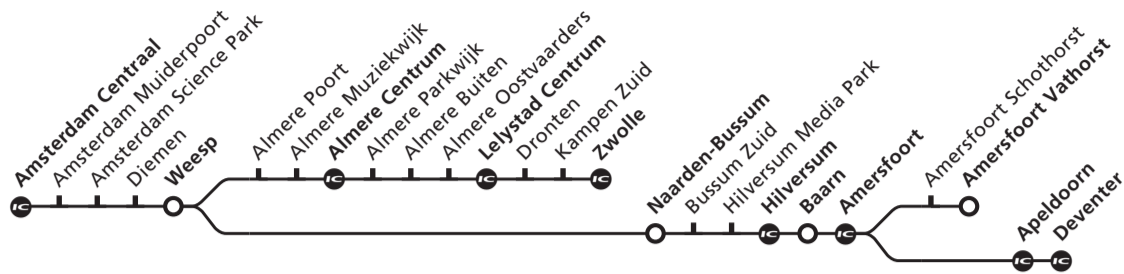

Treinen die rijden tussen 0 00 uur en 4 00 uur, rijden in de nacht volgend op de genoemde dag/
Trains running from 0 00 till 4 00 o'clock, are running in the night after the indicated day.

Almere, Zwolle Amersfoort, Deventer