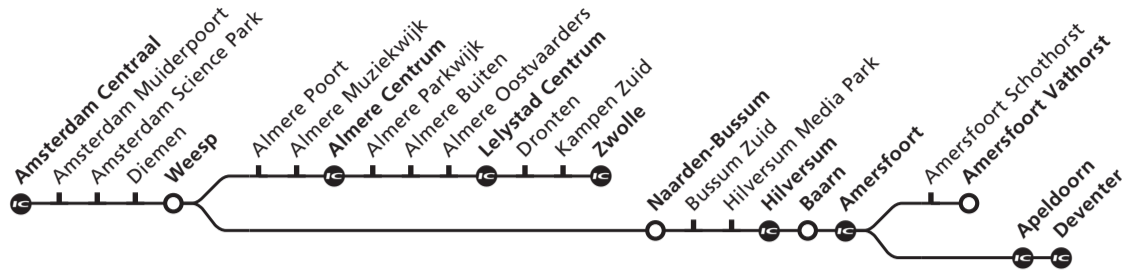

Almere, Zwolle Amersfoort, Deventer

Intercity's stoppen alleen op de met aangegeven stations/**Intercity-trains** only call at stations marked with

Vertrektijd/ Departure	Treinen rijden op/ Trains run on	Spoor/ Platf.	Soort trein/ Transportation	Eindbestemming/ Destination
5	02 1 ma di wo	5b	Intercity	Berlin Ostbahnhof , stopt in/calls at Amersfoort, Apeldoorn, Deventer, Almelo en/and Hengelo; <i>Reserveren buitenland aanbevolen/Reservation recommended/ , Fietsreservering verplicht</i>
	02 2 do vr	13b	Intercity	Berlin Ostbahnhof , stopt in/calls at Amersfoort, Apeldoorn, Deventer, Almelo en/and Hengelo; <i>Reserveren buitenland aanbevolen/Reservation recommended/ , Fietsreservering verplicht</i>
	02 3 za	10a	Intercity	Berlin Ostbahnhof , stopt in/calls at Amersfoort, Apeldoorn, Deventer, Almelo en/and Hengelo; <i>Reserveren buitenland aanbevolen/Reservation recommended/ , Fietsreservering verplicht</i>
53 4 ma di wo do vr	10b	Sprinter	Zwolle via Weesp-Almere C.-Lelystad C.	
6	00 4 ma di wo do vr	11b	Intercity	Amersfoort via Hilversum
	07 4 ma di wo do vr	13b	Intercity	Almere Centrum
	10 4 ma di wo do vr	10b	Sprinter	Amersfoort Vathorst via Weesp-Naarden-Bussum-Hilversum-Amersfoort
	23 4 ma di wo do vr	10a	Sprinter	Zwolle via Weesp-Almere C.-Lelystad C.
	30 4 ma di wo do vr	11b	Intercity	Amersfoort via Hilversum
	37 5 ma di wo do vr za	13b	Intercity	Almere Centrum
40 5 ma di wo do vr za	10b	Sprinter	Amersfoort Vathorst via Weesp-Naarden-Bussum-Hilversum-Amersfoort	
53 5 ma di wo do vr za	10b	Sprinter	Zwolle via Weesp-Almere C.-Lelystad C.	
7	00 6 ma di wo do vr za zo	10a	Intercity	Berlin Ostbahnhof , stopt in/calls at Hilversum, Amersfoort, Apeldoorn, Deventer, Almelo en/and Hengelo; <i>Reserveren buitenland aanbevolen/Reservation recommended/ , Fietsreservering verplicht</i>
	07 4 ma di wo do vr	13b	Intercity	Almere Centrum
	10 7 za	11b	Intercity	Almere Centrum
	10 ma di wo do vr za zo	11a	Sprinter	Amersfoort Vathorst via Weesp-Naarden-Bussum-Hilversum-Amersfoort
	23 ma di wo do vr za zo	10b	Sprinter	Zwolle via Weesp-Almere C.-Lelystad C.
	30 4 ma di wo do vr	11b	Intercity	Deventer via Hilversum-Amersfoort-Apeldoorn
	37 8 ma di wo do vr zo	13b	Intercity	Almere Centrum
	37 7 za	11b	Intercity	Almere Centrum
	40 ma di wo do vr za zo	10b	Sprinter	Amersfoort Vathorst via Weesp-Naarden-Bussum-Hilversum-Amersfoort
	53 ma di wo do vr za zo	10b	Sprinter	Zwolle via Weesp-Almere C.-Lelystad C.
	8	00 4 ma di wo do vr	11b	Intercity
00 7 za		11b	Intercity	Amersfoort via Hilversum
07 ma di wo do vr za zo		13b	Intercity	Almere Centrum
10 4 ma di wo do vr		11a	Sprinter	Amersfoort Vathorst via Weesp-Naarden-Bussum-Hilversum-Amersfoort
10 9 za zo		10b	Sprinter	Amersfoort Vathorst via Weesp-Naarden-Bussum-Hilversum-Amersfoort
23 ma di wo do vr za zo		10b	Sprinter	Zwolle via Weesp-Almere C.-Lelystad C.
30 ma di wo do vr za zo		11b	Intercity	Amersfoort via Hilversum
37 ma di wo do vr za zo		13b	Intercity	Almere Centrum
40 ma di wo do vr za zo		10b	Sprinter	Amersfoort Vathorst via Weesp-Naarden-Bussum-Hilversum-Amersfoort
53 ma di wo do vr za zo		10b	Sprinter	Zwolle via Weesp-Almere C.-Lelystad C.
9		00 10 ma di wo do vr za zo	10a	Intercity
	07 4 ma di wo do vr	13b	Intercity	Almere Centrum
	07 9 za zo	11b	Intercity	Almere Centrum
	10 ma di wo do vr za zo	11a	Sprinter	Amersfoort Vathorst via Weesp-Naarden-Bussum-Hilversum-Amersfoort
	23 5 ma di wo do vr za	10	Sprinter	Zwolle via Weesp-Almere C.-Lelystad C.
	23 11 zo	10b	Sprinter	Zwolle via Weesp-Almere C.-Lelystad C.
	30 ma di wo do vr za zo	11b	Intercity	Amersfoort via Hilversum
	37 ma di wo do vr za zo	13b	Intercity	Almere Centrum
	40 ma di wo do vr za zo	10b	Sprinter	Amersfoort Vathorst via Weesp-Naarden-Bussum-Hilversum-Amersfoort
	53 12 ma di wo do za zo	10b	Sprinter	Zwolle via Weesp-Almere C.-Lelystad C.
	53 10 vr	10	Sprinter	Zwolle via Weesp-Almere C.-Lelystad C.