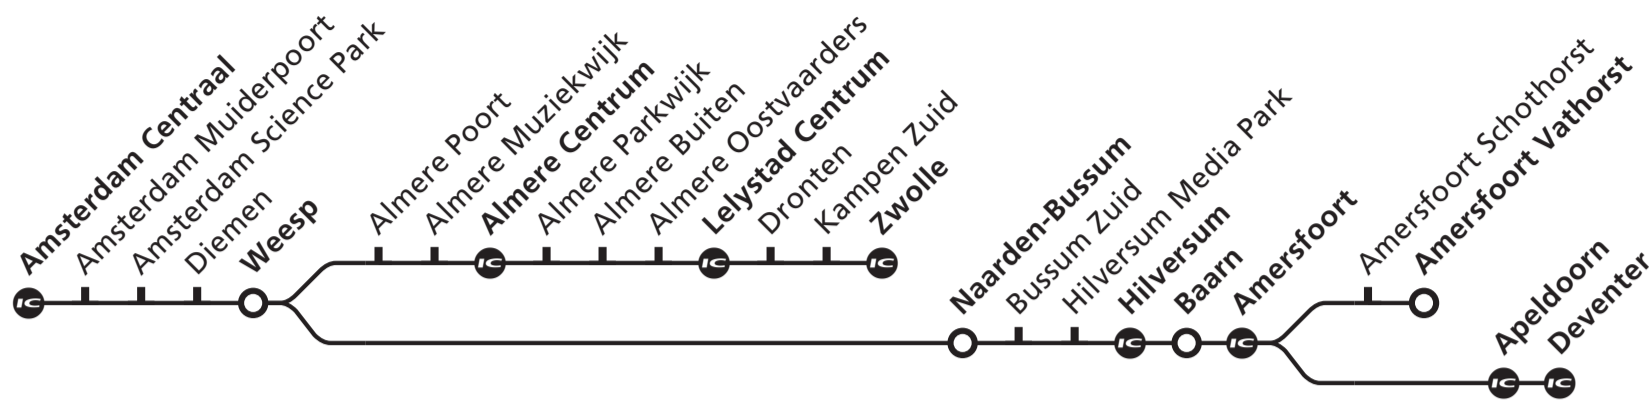

Almere, Zwolle Amersfoort, Deventer

Vertrektijd/ Departure	Treinen rijden op/ Trains run on	Spoor/ Platf.	Soort trein/ Transportation	Eindbestemming/ Destination
5	02 ma di wo	5b	Intercity	Berlin Ostbahnhof , stopt in/calls at Amersfoort, Apeldoorn, Deventer, Almelo en/and Hengelo; <i>Reserveren buitenland aanbevolen/Reservation recommended/ , Fietsreservering verplicht</i>
	02 do vr	13b	Intercity	Berlin Ostbahnhof , stopt in/calls at Amersfoort, Apeldoorn, Deventer, Almelo en/and Hengelo; <i>Reserveren buitenland aanbevolen/Reservation recommended/ , Fietsreservering verplicht</i>
	02 za	10a	Intercity	Berlin Ostbahnhof , stopt in/calls at Amersfoort, Apeldoorn, Deventer, Almelo en/and Hengelo; <i>Reserveren buitenland aanbevolen/Reservation recommended/ , Fietsreservering verplicht</i>
	53 ma di do vr 53 wo	10b 10a	Sprinter Sprinter	Zwolle via Weesp-Almere C.-Lelystad C. Zwolle via Weesp-Almere C.-Lelystad C.
6	00 ma di wo do	11b	Intercity	Amersfoort via Hilversum
	00 vr	13b	Intercity	Amersfoort via Hilversum
	07 ma di wo do	13b	Intercity	Almere Centrum
	07 vr	11b	Intercity	Almere Centrum
	10 ma di wo do vr	10b	Sprinter	Amersfoort Vathorst via Weesp-Naarden-Bussum-Hilversum-Amersfoort
	23 ma di wo do vr	10a	Sprinter	Zwolle via Weesp-Almere C.-Lelystad C.
	30 ma di wo do vr 37 ma di wo do vr za 40 ma di wo do vr za	11b 13b 10b	Intercity Intercity Sprinter	Amersfoort via Hilversum Almere Centrum Amersfoort Vathorst via Weesp-Naarden-Bussum-Hilversum-Amersfoort
53 ma di wo do vr za	10b	Sprinter	Zwolle via Weesp-Almere C.-Lelystad C.	
7	00 ma di wo do vr za zo	10a	Intercity	Berlin Ostbahnhof , stopt in/calls at Hilversum, Amersfoort, Apeldoorn, Deventer, Almelo en/and Hengelo; <i>Reserveren buitenland aanbevolen/Reservation recommended/ , Fietsreservering verplicht</i>
	07 ma di wo do vr	13b	Intercity	Almere Centrum
	07 za	11b	Intercity	Almere Centrum
	10 ma di wo do vr za zo	11a	Sprinter	Amersfoort Vathorst via Weesp-Naarden-Bussum-Hilversum-Amersfoort
	23 ma di wo do vr za zo	10b	Sprinter	Zwolle via Weesp-Almere C.-Lelystad C.
	30 ma di wo do vr	11b	Intercity	Deventer via Hilversum-Amersfoort-Apeldoorn
	37 ma di wo do vr zo	13b	Intercity	Almere Centrum
	37 za	11b	Intercity	Almere Centrum
40 ma di wo do vr za zo	10b	Sprinter	Amersfoort Vathorst via Weesp-Naarden-Bussum-Hilversum-Amersfoort	
53 ma di wo do vr za zo	10b	Sprinter	Zwolle via Weesp-Almere C.-Lelystad C.	
8	00 ma di wo do vr	11b	Intercity	Deventer via Hilversum-Amersfoort-Apeldoorn
	00 za	11b	Intercity	Amersfoort via Hilversum
	07 ma di wo do vr za zo	13b	Intercity	Almere Centrum
	10 ma di wo do vr	11a	Sprinter	Amersfoort Vathorst via Weesp-Naarden-Bussum-Hilversum-Amersfoort
	10 za zo	10b	Sprinter	Amersfoort Vathorst via Weesp-Naarden-Bussum-Hilversum-Amersfoort
	23 ma di	10	Sprinter	Zwolle via Weesp-Almere C.-Lelystad C.
	23 wo do vr zo	10b	Sprinter	Zwolle via Weesp-Almere C.-Lelystad C.
	23 za	8	Sprinter	Zwolle via Weesp-Almere C.-Lelystad C.
	30 ma di wo do vr zo	11b	Intercity	Amersfoort via Hilversum
	30 za	10b	Intercity	Amersfoort via Hilversum
	37 ma di wo do vr za zo	13b	Intercity	Almere Centrum
40 ma di wo do vr zo	10b	Sprinter	Amersfoort Vathorst via Weesp-Naarden-Bussum-Hilversum-Amersfoort	
40 za	10a	Sprinter	Amersfoort Vathorst via Weesp-Naarden-Bussum-Hilversum-Amersfoort	
53 ma di wo do vr za zo	10b	Sprinter	Zwolle via Weesp-Almere C.-Lelystad C.	
9	00 ma di wo do vr za zo	10a	Intercity	Berlin Ostbahnhof , stopt in/calls at Hilversum, Amersfoort, Apeldoorn, Deventer, Almelo en/and Hengelo; <i>Reserveren buitenland aanbevolen/Reservation recommended/ , Fietsreservering verplicht</i>
	07 ma di wo do vr	13b	Intercity	Almere Centrum
	07 za zo	11b	Intercity	Almere Centrum
	10 ma di wo do vr za zo	11a	Sprinter	Amersfoort Vathorst via Weesp-Naarden-Bussum-Hilversum-Amersfoort
	23 ma wo do vr za zo	10b	Sprinter	Zwolle via Weesp-Almere C.-Lelystad C.
	23 di	10	Sprinter	Zwolle via Weesp-Almere C.-Lelystad C.
	30 ma di wo do vr za zo	11b	Intercity	Amersfoort via Hilversum
	37 ma di wo do vr za zo	13b	Intercity	Almere Centrum
	40 ma di wo do vr za zo	10b	Sprinter	Amersfoort Vathorst via Weesp-Naarden-Bussum-Hilversum-Amersfoort
	53 ma di wo do vr za zo	10b	Sprinter	Zwolle via Weesp-Almere C.-Lelystad C.