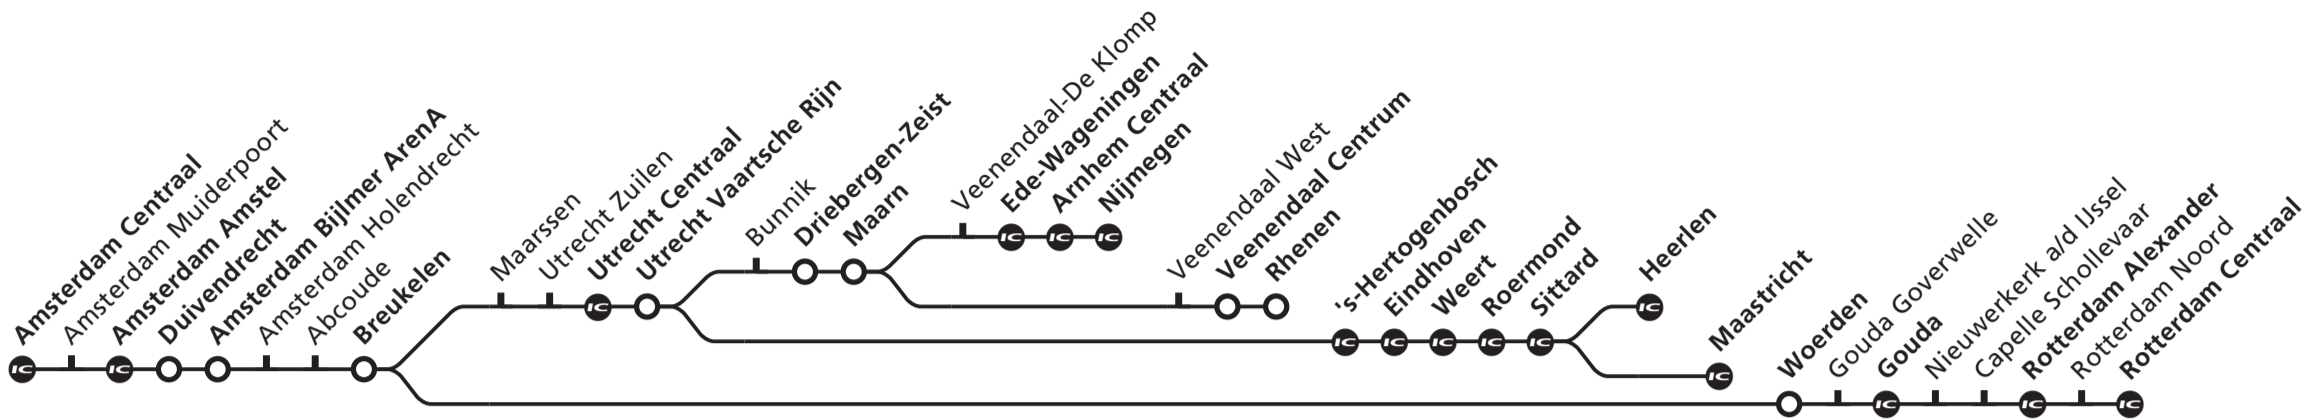

# Utrecht, Nijmegen/Rhenen/Maastricht Gouda, Rotterdam

Intercity's stoppen alleen op de met icoon aangegeven stations/Intercity-trains only call at stations marked with icoon

Vertrektijd/ Departure	Treinen rijden op/ Trains run on	Spoor/ Platf.	Soort trein/ Transportation	Eindbestemming/ Destination
15 05	ma di wo do vr za zo	4	Intercity	Maastricht via Utrecht C.-'s-Hertogenbosch-Eindhoven-Roermond
08 5	ma di wo do vr	5b	Sprinter	Rhenen via Duivendrecht-Bijlmer ArenA-Breukelen-Utrecht C.
14	ma di wo do vr za zo	4	Intercity	Heerlen via Utrecht C.-'s-Hertogenbosch-Eindhoven-Roermond
19 10	ma di wo do vr za zo	5	Sprinter	Rotterdam Centraal via Duivendrecht-Bijlmer ArenA-Breukelen-Gouda
19 7	zo	5b	Sprinter	Rotterdam Centraal via Duivendrecht-Bijlmer ArenA-Breukelen-Gouda
25	ma di wo do vr za zo	4	Intercity	Nijmegen via Amsterdam Amstel-Utrecht C.-Ede-Wageningen-Arnhem C, stopt ook in/also calls at De Klomp
35	ma di wo do vr za zo	4	Intercity	Maastricht via Utrecht C.-'s-Hertogenbosch-Eindhoven-Roermond
39 5	ma di wo do vr	5b	Sprinter	Rhenen via Duivendrecht-Bijlmer ArenA-Breukelen-Utrecht C.
45	ma di wo do vr za zo	4	Intercity	Heerlen via Utrecht C.-'s-Hertogenbosch-Eindhoven-Roermond
49	ma di wo do vr za zo	5b	Sprinter	Rotterdam Centraal via Duivendrecht-Bijlmer ArenA-Breukelen-Gouda
55	ma di wo do vr za zo	4	Intercity	Nijmegen via Amsterdam Amstel-Utrecht C.-Ede-Wageningen-Arnhem C, stopt ook in/also calls at De Klomp