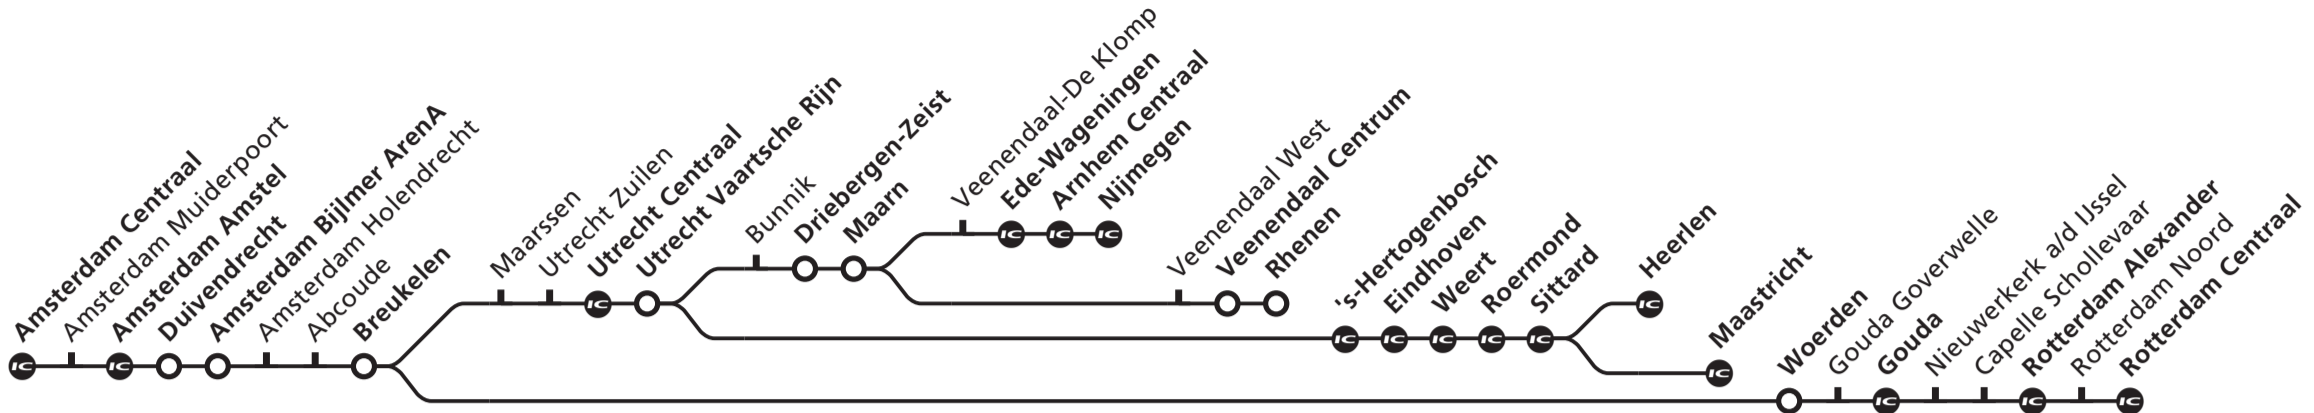

# Utrecht, Nijmegen/Rhenen/Maastricht Gouda, Rotterdam

**Intercity's stoppen alleen op de met aangegeven stations/Intercity-trains only call at stations marked with**

Vertrektijd/ Departure	Treinen rijden op/ Trains run on	Spoor/ Platf.	Soort trein/ Transportation	Eindbestemming/ Destination	
<b>4</b>	<b>19</b> <b>1</b> ma di za zo	<b>7a</b>	Intercity	Utrecht Centraal; <i>Nachtnettrein</i>	
	<b>19</b> wo	<b>7a</b>	Intercity	Utrecht Centraal, stopt in/calls at Bijlmer ArenA; <i>Nachtnettrein</i>	
	<b>19</b> <b>2</b> do vr	<b>11a</b>	Intercity	Utrecht Centraal; <i>Nachtnettrein</i>	
<b>5</b>	<b>19</b> <b>3</b> ma di	<b>2b</b>	Intercity	Utrecht Centraal; <i>Nachtnettrein</i>	
	<b>19</b> wo	<b>2b</b>	Intercity	Utrecht Centraal, stopt in/calls at Bijlmer ArenA; <i>Nachtnettrein</i>	
	<b>19</b> <b>4</b> za zo	<b>7a</b>	Intercity	Utrecht Centraal; <i>Nachtnettrein</i>	
	<b>21</b> <b>2</b> do vr	<b>11a</b>	Intercity	Utrecht Centraal; <i>Nachtnettrein</i>	
	<b>39</b> <b>5</b> ma di wo do vr	<b>5</b>	Sprinter	Rhenen via Duivendrecht-Bijlmer ArenA-Breukelen-Utrecht C.	
	<b>49</b> <b>5</b> ma di wo do vr	<b>5b</b>	Sprinter	Rotterdam Centraal via Duivendrecht-Bijlmer ArenA-Breukelen-Gouda	
<b>6</b>	<b>05</b> <b>5</b> ma di wo do vr	<b>8b</b>	Sprinter	Rhenen via Duivendrecht-Bijlmer ArenA-Breukelen-Utrecht C.	
	<b>11</b> <b>5</b> ma di wo do vr	<b>5</b>	Intercity	Maastricht via Utrecht C.-'s-Hertogenbosch-Eindhoven-Roermond	
	<b>19</b> <b>5</b> ma di wo do vr	<b>5</b>	Sprinter	Rotterdam Centraal via Duivendrecht-Bijlmer ArenA-Breukelen-Gouda	
	<b>19</b> <b>6</b> za	<b>4b</b>	Sprinter	Rotterdam Centraal via Duivendrecht-Bijlmer ArenA-Breukelen-Gouda	
	<b>25</b> <b>5</b> ma di wo do vr	<b>4</b>	Intercity	Nijmegen via Amsterdam Amstel-Utrecht C.-Ede-Wageningen-Arnheim C, stopt ook in/also calls at De Klomp	
	<b>26</b> <b>6</b> za	<b>4a</b>	Intercity	Utrecht Centraal, stopt in/calls at Bijlmer ArenA; <i>Nachtnettrein</i>	
	<b>26</b> <b>7</b> zo	<b>7b</b>	Intercity	Utrecht Centraal, stopt in/calls at Bijlmer ArenA; <i>Nachtnettrein</i>	
	<b>28</b> <b>5</b> ma di wo do vr	<b>2b</b>	Sprinter	Rhenen via Duivendrecht-Bijlmer ArenA-Breukelen-Utrecht C.	
	<b>41</b> <b>8</b> ma wo do vr	<b>4</b>	Intercity	Maastricht via Utrecht C.-'s-Hertogenbosch-Eindhoven-Roermond	
	<b>41</b> <b>9</b> di	<b>5</b>	Intercity	Maastricht via Utrecht C.-'s-Hertogenbosch-Eindhoven-Roermond	
	<b>49</b> <b>10</b> ma di wo do vr za	<b>5b</b>	Sprinter	Rotterdam Centraal via Duivendrecht-Bijlmer ArenA-Breukelen-Gouda	
	<b>55</b> <b>10</b> ma di wo do vr za	<b>4</b>	Intercity	Nijmegen via Amsterdam Amstel-Utrecht C.-Ede-Wageningen-Arnheim C, stopt ook in/also calls at De Klomp	
	<b>7</b>	<b>05</b> <b>5</b> ma di wo do vr	<b>4</b>	Intercity	Maastricht via Utrecht C.-'s-Hertogenbosch-Eindhoven-Roermond
		<b>08</b> <b>5</b> ma di wo do vr	<b>5b</b>	Sprinter	Rhenen via Duivendrecht-Bijlmer ArenA-Breukelen-Utrecht C.
<b>11</b> <b>6</b> za		<b>4</b>	Intercity	Maastricht via Utrecht C.-'s-Hertogenbosch-Eindhoven-Roermond	
<b>14</b> <b>5</b> ma di wo do vr		<b>4</b>	Intercity	Heerlen via Utrecht C.-'s-Hertogenbosch-Eindhoven-Roermond	
<b>19</b> <b>5</b> ma di wo do vr		<b>5</b>	Sprinter	Rotterdam Centraal via Duivendrecht-Bijlmer ArenA-Breukelen-Gouda	
<b>19</b> <b>6</b> za		<b>2b</b>	Sprinter	Rotterdam Centraal via Duivendrecht-Bijlmer ArenA-Breukelen-Gouda	
<b>25</b> <b>10</b> ma di wo do vr za		<b>4</b>	Intercity	Nijmegen via Amsterdam Amstel-Utrecht C.-Ede-Wageningen-Arnheim C, stopt ook in/also calls at De Klomp	
<b>25</b> <b>7</b> zo		<b>11b</b>	Intercity	Nijmegen via Amsterdam Amstel-Utrecht C.-Ede-Wageningen-Arnheim C, stopt ook in/also calls at De Klomp	
<b>35</b> <b>5</b> ma di wo do vr		<b>4</b>	Intercity	Maastricht via Utrecht C.-'s-Hertogenbosch-Eindhoven-Roermond	
<b>39</b> <b>5</b> ma di wo do vr		<b>5b</b>	Sprinter	Rhenen via Duivendrecht-Bijlmer ArenA-Breukelen-Utrecht C.	
<b>41</b> <b>4</b> za zo		<b>4</b>	Intercity	Maastricht via Utrecht C.-'s-Hertogenbosch-Eindhoven-Roermond	
<b>45</b> <b>5</b> ma di wo do vr		<b>4</b>	Intercity	Heerlen via Utrecht C.-'s-Hertogenbosch-Eindhoven-Roermond	
<b>49</b> <b>5</b> ma di wo do vr	<b>5</b>	Sprinter	Rotterdam Centraal via Duivendrecht-Bijlmer ArenA-Breukelen-Gouda		
<b>49</b> <b>6</b> za	<b>5b</b>	Sprinter	Rotterdam Centraal via Duivendrecht-Bijlmer ArenA-Breukelen-Gouda		
<b>49</b> <b>7</b> zo	<b>2a</b>	Sprinter	Rotterdam Centraal via Duivendrecht-Bijlmer ArenA-Breukelen-Gouda		
<b>55</b> <b>10</b> ma di wo do vr za	<b>4</b>	Intercity	Nijmegen via Amsterdam Amstel-Utrecht C.-Ede-Wageningen-Arnheim C, stopt ook in/also calls at De Klomp		
<b>55</b> <b>7</b> zo	<b>5b</b>	Intercity	Nijmegen via Amsterdam Amstel-Utrecht C.-Ede-Wageningen-Arnheim C, stopt ook in/also calls at De Klomp		
<b>8</b>	<b>05</b> <b>5</b> ma di wo do vr	<b>4</b>	Intercity	Maastricht via Utrecht C.-'s-Hertogenbosch-Eindhoven-Roermond	
	<b>08</b> <b>5</b> ma di wo do vr	<b>5</b>	Sprinter	Rhenen via Duivendrecht-Bijlmer ArenA-Breukelen-Utrecht C.	
	<b>11</b> <b>4</b> za zo	<b>4</b>	Intercity	Maastricht via Utrecht C.-'s-Hertogenbosch-Eindhoven-Roermond	
	<b>14</b> <b>5</b> ma di wo do vr	<b>4</b>	Intercity	Heerlen via Utrecht C.-'s-Hertogenbosch-Eindhoven-Roermond	
	<b>19</b> <b>10</b> ma di wo do vr za	<b>5b</b>	Sprinter	Rotterdam Centraal via Duivendrecht-Bijlmer ArenA-Breukelen-Gouda	
	<b>19</b> <b>7</b> zo	<b>2b</b>	Sprinter	Rotterdam Centraal via Duivendrecht-Bijlmer ArenA-Breukelen-Gouda	
	<b>25</b> <b>10</b> ma di wo do vr za	<b>4</b>	Intercity	Nijmegen via Amsterdam Amstel-Utrecht C.-Ede-Wageningen-Arnheim C, stopt ook in/also calls at De Klomp	
	<b>25</b> <b>7</b> zo	<b>4</b>	Intercity	Nijmegen via Amsterdam Amstel-Utrecht C.-Ede-Wageningen-Arnheim C, stopt ook in/also calls at De Klomp	
	<b>35</b> <b>10</b> ma di wo do vr za	<b>4</b>	Intercity	Maastricht via Utrecht C.-'s-Hertogenbosch-Eindhoven-Roermond	
	<b>39</b> <b>5</b> ma di wo do vr	<b>5</b>	Sprinter	Rhenen via Duivendrecht-Bijlmer ArenA-Breukelen-Utrecht C.	
	<b>41</b> <b>7</b> zo	<b>4</b>	Intercity	Maastricht via Utrecht C.-'s-Hertogenbosch-Eindhoven-Roermond	
<b>45</b> <b>10</b> ma di wo do vr za zo	<b>4</b>	Intercity	Heerlen via Utrecht C.-'s-Hertogenbosch-Eindhoven-Roermond		
<b>49</b> ma di wo do vr za zo	<b>5</b>	Sprinter	Rotterdam Centraal via Duivendrecht-Bijlmer ArenA-Breukelen-Gouda		
<b>55</b> <b>10</b> ma di wo do vr za	<b>4</b>	Intercity	Nijmegen via Amsterdam Amstel-Utrecht C.-Ede-Wageningen-Arnheim C, stopt ook in/also calls at De Klomp		
<b>55</b> <b>7</b> zo	<b>4</b>	Intercity	Nijmegen via Amsterdam Amstel-Utrecht C.-Ede-Wageningen-Arnheim C, stopt ook in/also calls at De Klomp		
<b>9</b>	<b>05</b> <b>10</b> ma di wo do vr za	<b>4</b>	Intercity	Maastricht via Utrecht C.-'s-Hertogenbosch-Eindhoven-Roermond	
	<b>08</b> <b>5</b> ma di wo do vr	<b>5b</b>	Sprinter	Rhenen via Duivendrecht-Bijlmer ArenA-Breukelen-Utrecht C.	
	<b>11</b> <b>7</b> zo	<b>4</b>	Intercity	Maastricht via Utrecht C.-'s-Hertogenbosch-Eindhoven-Roermond	
	<b>14</b> <b>10</b> ma di wo do vr za	<b>4</b>	Intercity	Heerlen via Utrecht C.-'s-Hertogenbosch-Eindhoven-Roermond	
	<b>19</b> <b>10</b> ma di wo do vr za	<b>5</b>	Sprinter	Rotterdam Centraal via Duivendrecht-Bijlmer ArenA-Breukelen-Gouda	
	<b>19</b> <b>7</b> zo	<b>5b</b>	Sprinter	Rotterdam Centraal via Duivendrecht-Bijlmer ArenA-Breukelen-Gouda	
	<b>25</b> <b>10</b> ma di wo do vr za	<b>4</b>	Intercity	Nijmegen via Amsterdam Amstel-Utrecht C.-Ede-Wageningen-Arnheim C, stopt ook in/also calls at De Klomp	