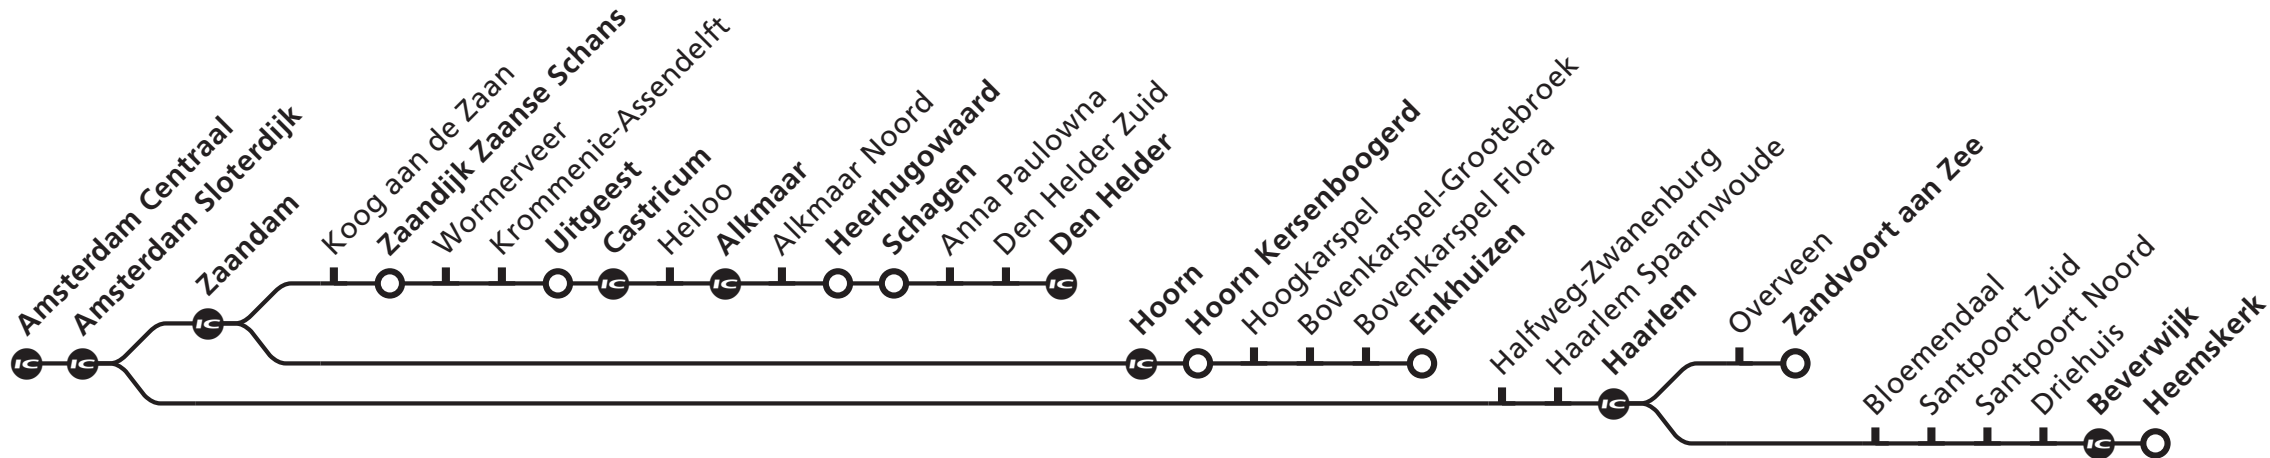

# Zaandam, Alkmaar, Den Helder, Hoorn, Enkhuizen Haarlem, Zandvoort aan Zee/Beverwijk

Vertrektijd/ Departure	Treinen rijden op/ Trains run on	Spoor/ Piaat	Soort trein/ Transportation	Eindbestemming/ Destination
5	17	ma di wo vr	7a	Sprinter
18	18	do vr	11b	Sprinter
21	21	za	7a	Sprinter
43	43	ma di wo do vr	8a	Sprinter
6	09	ma do	7a	Intercity
09	11	di vr	7	Intercity
09	13	wo	8	Intercity
11	13	ma di wo do vr	1	Sprinter
13	13	ma di wo do vr	7b	Sprinter
23	23	ma di wo do vr	8a	Sprinter
23	39	wo	7a	Intercity
39	39	ma wo vr	8a	Intercity
39	41	di do	8	Intercity
41	43	ma di wo do vr	1	Sprinter
43	43	ma di wo do vr	7a	Sprinter
53	53	ma di do vr	8	Intercity
53	56	wo vr	8a	Intercity
56	56	ma di wo do vr	7a	Sprinter
56	56	ma di wo do vr	1	Sprinter

7	11	ma di wo do vr	8a	Intercity
11	13	ma di wo do vr	1	Sprinter
13	13	ma di wo do vr	7a	Sprinter
23	23	ma wo vr	8a	Intercity
23	23	di do	8	Intercity
23	23	za	8a	Intercity
23	23	di do	8	Intercity
26	26	ma di wo do vr	1	Sprinter
26	26	ma di wo do vr	7a	Sprinter
39	39	ma di do	7	Intercity
39	39	wo vr	7a	Intercity
39	39	di do	8a	Intercity
41	41	ma di wo do vr	1	Sprinter
43	43	ma di wo do vr	8a	Sprinter
43	43	ma di wo do vr	7a	Sprinter
49	49	ma di wo do vr	5a	Sprinter
49	49	ma di wo do vr	7a	Intercity
53	53	ma di wo do vr	7b	Sprinter
53	53	ma di wo do vr	8a	Intercity
56	56	ma di wo do vr	1	Sprinter
58	58	do	5a	Intercity
58	58	do	5	Intercity

8	09	ma di wo do vr	10a	Intercity
09	09	di do	8a	Intercity
11	11	ma di wo do vr	1	Sprinter
13	13	ma di wo do vr	7a	Sprinter
19	19	ma di wo do vr	8	Intercity
23	23	ma di wo do vr	7a	Sprinter
23	23	di do	8a	Intercity
26	26	ma di wo do vr	1	Sprinter
28	28	ma di wo do vr	8	Intercity
39	39	ma di wo do vr	8	Intercity
39	39	di do	8a	Intercity
41	41	ma di wo do vr	1	Sprinter
43	43	ma di wo do vr	7a	Sprinter
49	49	ma di wo do vr	8	Intercity
53	53	ma di wo do vr	7a	Sprinter
53	53	di do	8a	Intercity
56	56	ma di wo do vr	1	Sprinter
58	58	ma di wo do vr	8	Intercity