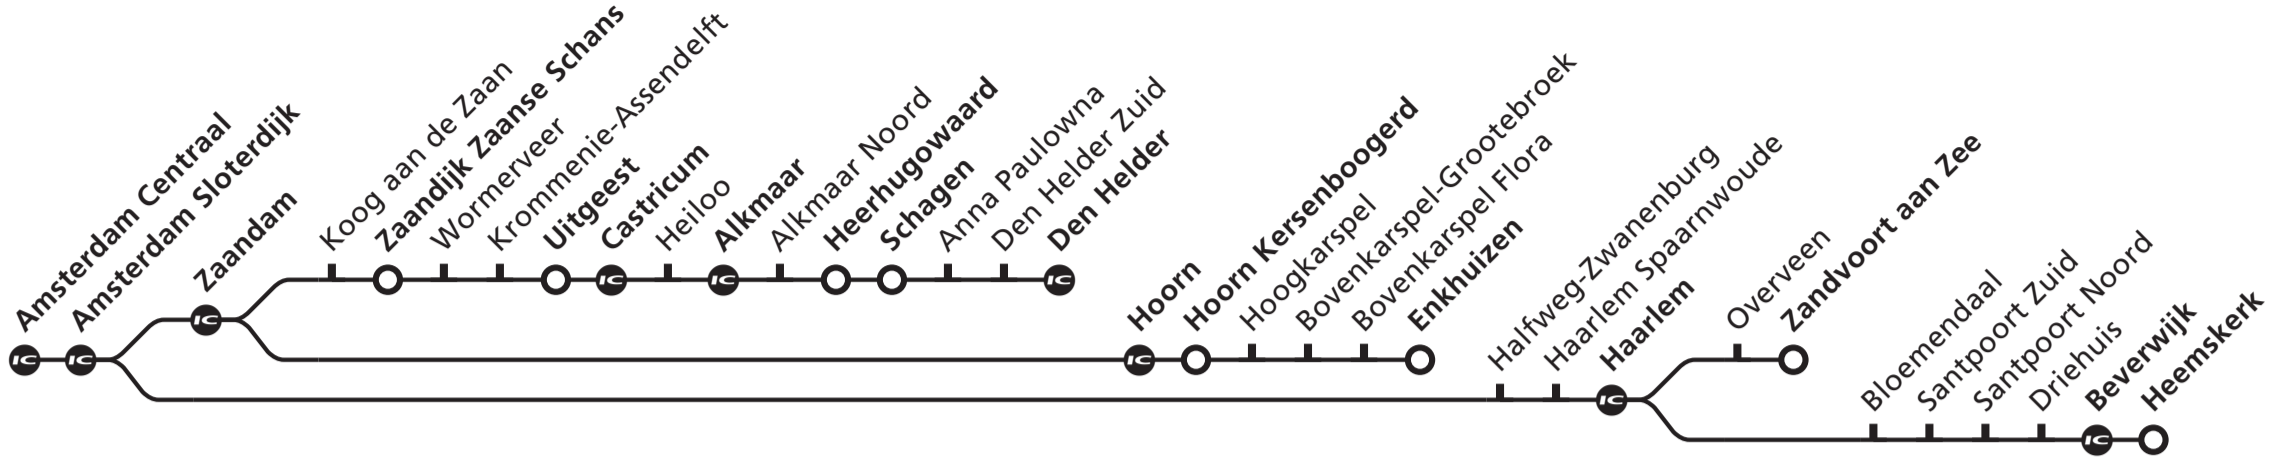

richting/direction

Zaandam, Alkmaar, Den Helder/Hoorn, Enkhuizen Haarlem, Zandvoort aan Zee/Beverwijk

Vertrektijd/ Departure	Treinen rijden op/ Trains run on	Spoor/ Platf.	Soort trein/ Transportation	Eindbestemming/ Destination
22 43	ma di wo vr za	7a	Sprinter	Uitgeest via Sloterdijk-Zaandam-Zaanse Schans
53	di wo vr za zo	8a	Intercity	Enkhuizen via Sloterdijk-Hoorn, stopt niet in/does not call at Zaandam, stopt vanaf/calls from Hoorn op alle stations/at all stations
56	ma di wo do vr za zo	1	Sprinter	Zandvoort aan Zee via Sloterdijk-Haarlem
23 09	ma	7a	Intercity	Den Helder via Sloterdijk-Zaandam-Castricum-Alkmaar, stopt vanaf/calls from Castricum op alle stations/at all stations
09	di wo vr za zo	8a	Intercity	Den Helder via Sloterdijk-Zaandam-Castricum-Alkmaar, stopt vanaf/calls from Castricum op alle stations/at all stations
09	do	7	Intercity	Den Helder via Sloterdijk-Zaandam-Castricum-Alkmaar, stopt vanaf/calls from Castricum op alle stations/at all stations
11	ma di wo do vr za zo	1	Sprinter	Heemskerk via Sloterdijk-Haarlem
12	ma	7b	Sprinter	Uitgeest via Sloterdijk-Zaandam-Zaanse Schans
13	di wo vr za zo	7a	Sprinter	Uitgeest via Sloterdijk-Zaandam-Zaanse Schans
13	do	8	Sprinter	Uitgeest via Sloterdijk-Zaandam-Zaanse Schans
23	ma di wo do vr za zo	8a	Intercity	Enkhuizen via Sloterdijk-Hoorn, stopt niet in/does not call at Zaandam, stopt vanaf/calls from Hoorn op alle stations/at all stations
26	ma di wo do vr za zo	1	Sprinter	Zandvoort aan Zee via Sloterdijk-Haarlem
39	ma di wo do vr za zo	8a	Intercity	Den Helder via Sloterdijk-Zaandam-Castricum-Alkmaar, stopt vanaf/calls from Castricum op alle stations/at all stations
41	ma di wo do vr za zo	1	Sprinter	Heemskerk via Sloterdijk-Haarlem
43	ma di wo do vr za zo	8	Sprinter	Uitgeest via Sloterdijk-Zaandam-Zaanse Schans
43	di wo vr za zo	7a	Sprinter	Uitgeest via Sloterdijk-Zaandam-Zaanse Schans
53	ma di vr za zo	8a	Intercity	Hoorn Kersenboogerd via Sloterdijk-Hoorn, stopt niet in/does not call at Zaandam
53	wo do	8a	Intercity	Hoorn via Sloterdijk, stopt niet in/does not call at Zaandam
56	ma di wo do vr za zo	1	Sprinter	Zandvoort aan Zee via Sloterdijk-Haarlem
0 09	ma di	8a	Intercity	Alkmaar via Sloterdijk-Zaandam-Castricum, stopt ook in/also calls at Heiloo
09	wo do vr za zo	8a	Intercity	Den Helder via Sloterdijk-Zaandam-Castricum-Alkmaar, stopt vanaf/calls from Castricum op alle stations/at all stations
11	ma di wo do vr za zo	1	Sprinter	Heemskerk via Sloterdijk-Haarlem
13	ma	7	Sprinter	Uitgeest via Sloterdijk-Zaandam-Zaanse Schans
13	di wo vr za zo	7a	Sprinter	Uitgeest via Sloterdijk-Zaandam-Zaanse Schans
13	do	8	Sprinter	Uitgeest via Sloterdijk-Zaandam-Zaanse Schans
23	ma di wo do vr za zo	7a	Intercity	Hoorn via Sloterdijk-Zaandam, stopt op alle tussengelegen stations/calls at all intermediate stations
23	do	5a	Intercity	Hoorn via Sloterdijk-Zaandam, stopt op alle tussengelegen stations/calls at all intermediate stations
23	vr za	7a	Intercity	Enkhuizen via Sloterdijk-Zaandam-Hoorn, stopt op alle tussengelegen stations/calls at all intermediate stations
23	zo	8a	Intercity	Hoorn via Sloterdijk-Zaandam, stopt op alle tussengelegen stations/calls at all intermediate stations
26	ma di wo do vr za zo	1	Sprinter	Zandvoort aan Zee via Sloterdijk-Haarlem
41	ma di wo do vr za zo	1	Sprinter	Haarlem via Sloterdijk
41	wo do vr za zo	1	Sprinter	Alkmaar via Sloterdijk-Haarlem-Uitgeest
53	di wo vr za zo	8a	Intercity	Enkhuizen via Sloterdijk-Zaandam-Hoorn, stopt op alle tussengelegen stations/calls at all intermediate stations
1 06	ma di wo do zo	1	Sprinter	Haarlem via Sloterdijk
09	vr za zo	8a	Intercity	Alkmaar via Sloterdijk-Zaandam-Castricum, stopt ook in/also calls at Heiloo
11	ma di wo do vr za zo	1	Sprinter	Haarlem via Sloterdijk
13	wo do	5a	Sprinter	Alkmaar via Sloterdijk-Zaandam-Zaanse Schans-Uitgeest
14	di wo vr za zo	7a	Sprinter	Den Helder via Sloterdijk-Zaandam-Zaanse Schans-Alkmaar
20	ma di	zo	NS-stoptbus	Alkmaar , stopt in/calls at Sloterdijk, Zaandam, Koog a.d. Zaan, Zaanse Schans, Wormerveer, Krommenie-Ass., Uitgeest, Castricum en/and Heiloo
41	vr	2a	Sprinter	Haarlem via Sloterdijk
41	za	1	Sprinter	Haarlem via Sloterdijk
48	vr za	5a	Sprinter	Heerhugowaard via Sloterdijk-Zaandam-Zaanse Schans-Alkmaar
53	vr za	8a	Intercity	Enkhuizen via Sloterdijk-Zaandam-Hoorn, stopt op alle tussengelegen stations/calls at all intermediate stations
2 50	vr za	8a	Intercity	Haarlem; Nachttrein