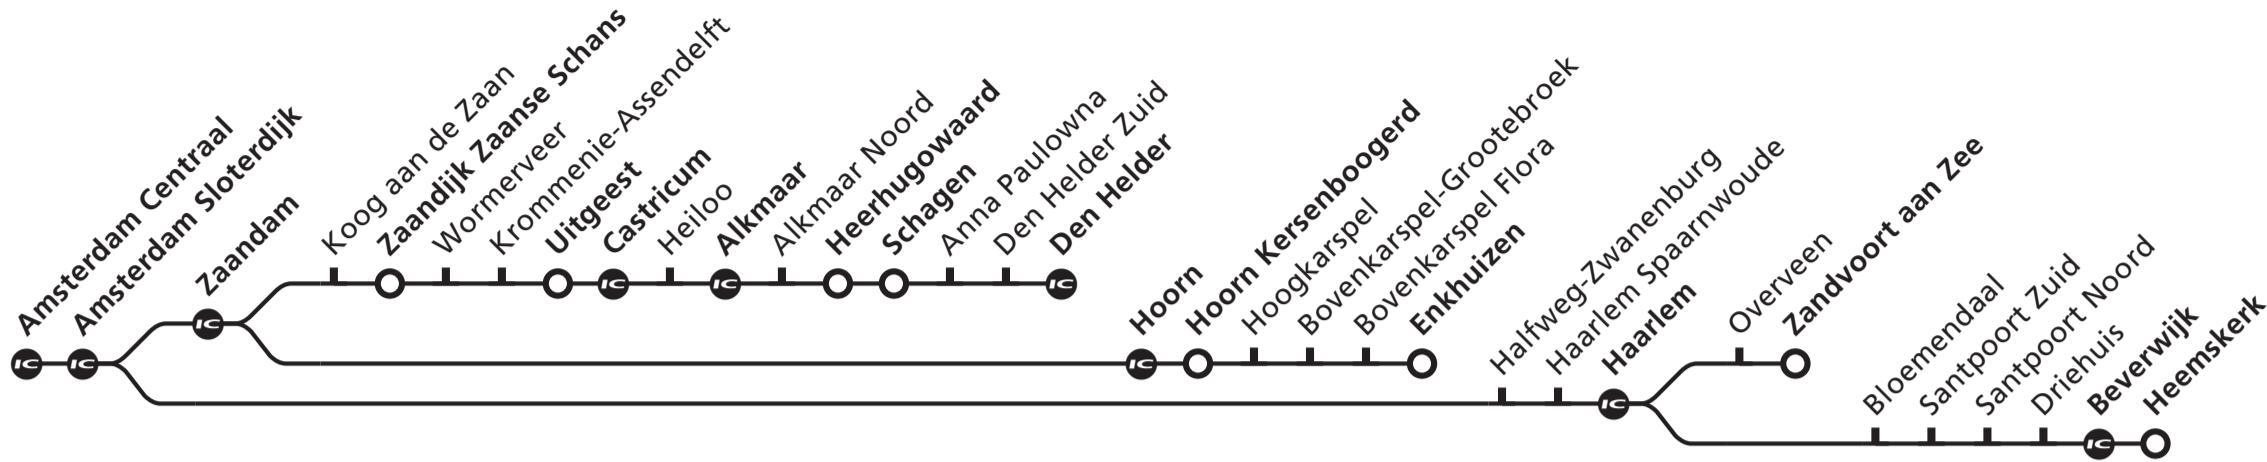

richting/direction

Zaandam, Alkmaar, Den Helder/Hoorn, Enkhuizen Haarlem, Zandvoort aan Zee/Beverwijk

richting/direction

Schiphol Airport

Vertrektijd/Departure	Trains rijden op/Trains run on	Spoor/Platf.	Soort trein/Transportation
4 46	ma di wo do vr za zo	7a	Intercity
48	di wo do vr za zo	11a	Intercity
5 11	ma di wo do vr za zo	5a	Sprinter
15	ma di wo do vr za zo	13a	Sprinter
15	do	13a	Sprinter
15	di wo do vr za zo	14a	Sprinter
31	ma di wo do vr za zo	10a	Sprinter
31	do vr	13b	Sprinter
31	di wo do vr za zo	13a	Sprinter
42	ma di wo do vr za zo	14b	Sprinter
42	do vr	10b	Sprinter
42	ma di wo do vr za zo	7a	Intercity
43	ma di wo do vr za zo	14b	Sprinter
49	ma di wo do vr za zo	14a	Intercity direct
49	wo do	15b	Intercity direct
49	do vr	14b	Intercity direct
49	ma di wo do vr za zo	13b	Intercity direct
52	ma di wo do vr za zo	14b	Intercity
52	wo do	11a	Intercity
52	do vr	15b	Intercity
6 01	ma di wo do vr za zo	13a	Sprinter
01	wo do	14b	Sprinter
01	ma di wo do vr za zo	11b	Sprinter
07	ma di wo do vr za zo	15a	Intercity direct
11	ma di wo do vr za zo	14b	Sprinter
11	di wo do vr za zo	13a	Sprinter
17	ma di wo do vr za zo	14a	Thalys
17	di wo do vr za zo	11a	Sprinter
22	ma di wo do vr za zo	15b	Intercity direct
22	wo do	13a	Intercity direct
22	do vr	14a	Intercity direct
31	ma di wo do vr za zo	11a	Sprinter
37	ma di wo do vr za zo	15a	Intercity direct
42	ma di wo do vr za zo	15b	Sprinter
42	do vr	14a	Intercity direct
49	ma di wo do vr za zo	14a	Intercity direct
7 01	ma di wo do vr za zo	13a	Sprinter
07	ma di wo do vr za zo	14a	Intercity direct
11	ma di wo do vr za zo	14b	Sprinter
17	ma di wo do vr za zo	15a	Thalys
17	di wo do vr za zo	15a	Thalys
22	ma di wo do vr za zo	14b	Intercity direct
22	wo do	13a	Intercity direct
31	ma di wo do vr za zo	14b	Sprinter
37	ma di wo do vr za zo	15a	Intercity direct
42	ma di wo do vr za zo	14b	Sprinter
49	ma di wo do vr za zo	14a	Intercity direct