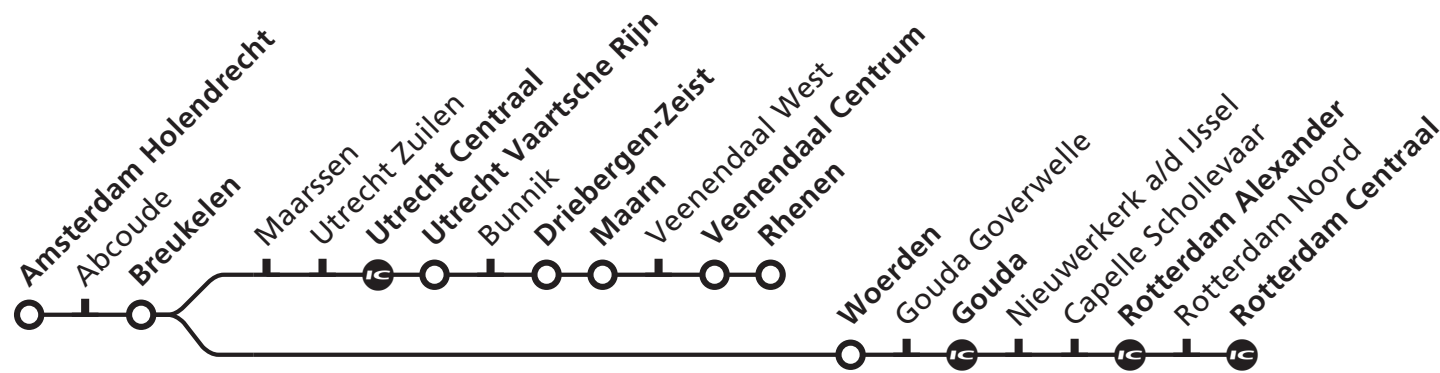

Utrecht, Rhenen Gouda, Rotterdam

Vertrektijd/ Departure	Treinen rijden op/ Trains run on	Spoor/ Platf.	Soort trein/ Transportation	Eindbestemming/ Destination
5 58	1 ma di wo do vr	5	Sprinter	Rhenen via Breukelen-Utrecht C.- Utrecht Vaartsche Rijn-Driebergen-Zeist
6 07	1 ma di wo do vr	5	Sprinter	Rotterdam Centraal via Breukelen-Woerden- Gouda
30	1 ma di wo do vr	5	Sprinter	Rhenen via Breukelen-Utrecht C.- Utrecht Vaartsche Rijn-Driebergen-Zeist
37	2 ma di wo do vr za	5	Sprinter	Rotterdam Centraal via Breukelen-Woerden- Gouda
58	1 ma di wo do vr	5	Sprinter	Rhenen via Breukelen-Utrecht C.- Utrecht Vaartsche Rijn-Driebergen-Zeist
7 07	2 ma di wo do vr za	5	Sprinter	Rotterdam Centraal via Breukelen-Woerden- Gouda
30	1 ma di wo do vr	5	Sprinter	Rhenen via Breukelen-Utrecht C.- Utrecht Vaartsche Rijn-Driebergen-Zeist
37	2 ma di wo do vr za	5	Sprinter	Rotterdam Centraal via Breukelen-Woerden- Gouda
58	1 ma di wo do vr	5	Sprinter	Rhenen via Breukelen-Utrecht C.- Utrecht Vaartsche Rijn-Driebergen-Zeist
8 07	ma di wo do vr za zo	5	Sprinter	Rotterdam Centraal via Breukelen-Woerden- Gouda
30	1 ma di wo do vr	5	Sprinter	Rhenen via Breukelen-Utrecht C.- Utrecht Vaartsche Rijn-Driebergen-Zeist
37	ma di wo do vr za zo	5	Sprinter	Rotterdam Centraal via Breukelen-Woerden- Gouda
58	1 ma di wo do vr	5	Sprinter	Rhenen via Breukelen-Utrecht C.- Utrecht Vaartsche Rijn-Driebergen-Zeist
9 07	ma di wo do vr za zo	5	Sprinter	Rotterdam Centraal via Breukelen-Woerden- Gouda
30	1 ma di wo do vr	5	Sprinter	Rhenen via Breukelen-Utrecht C.- Utrecht Vaartsche Rijn-Driebergen-Zeist
37	ma di wo do vr za zo	5	Sprinter	Rotterdam Centraal via Breukelen-Woerden- Gouda
58	1 ma di wo do vr	5	Sprinter	Rhenen via Breukelen-Utrecht C.- Utrecht Vaartsche Rijn-Driebergen-Zeist
10 07	ma di wo do vr za zo	5	Sprinter	Rotterdam Centraal via Breukelen-Woerden- Gouda
30	1 ma di wo do vr	5	Sprinter	Rhenen via Breukelen-Utrecht C.- Utrecht Vaartsche Rijn-Driebergen-Zeist
37	ma di wo do vr za zo	5	Sprinter	Rotterdam Centraal via Breukelen-Woerden- Gouda
58	1 ma di wo do vr	5	Sprinter	Rhenen via Breukelen-Utrecht C.- Utrecht Vaartsche Rijn-Driebergen-Zeist
11 07	ma di wo do vr za zo	5	Sprinter	Rotterdam Centraal via Breukelen-Woerden- Gouda
30	1 ma di wo do vr	5	Sprinter	Rhenen via Breukelen-Utrecht C.- Utrecht Vaartsche Rijn-Driebergen-Zeist
37	ma di wo do vr za zo	5	Sprinter	Rotterdam Centraal via Breukelen-Woerden- Gouda
58	1 ma di wo do vr	5	Sprinter	Rhenen via Breukelen-Utrecht C.- Utrecht Vaartsche Rijn-Driebergen-Zeist
12 07	ma di wo do vr za zo	5	Sprinter	Rotterdam Centraal via Breukelen-Woerden- Gouda
30	1 ma di wo do vr	5	Sprinter	Rhenen via Breukelen-Utrecht C.- Utrecht Vaartsche Rijn-Driebergen-Zeist
37	ma di wo do vr za zo	5	Sprinter	Rotterdam Centraal via Breukelen-Woerden- Gouda
58	1 ma di wo do vr	5	Sprinter	Rhenen via Breukelen-Utrecht C.- Utrecht Vaartsche Rijn-Driebergen-Zeist
13 07	ma di wo do vr za zo	5	Sprinter	Rotterdam Centraal via Breukelen-Woerden- Gouda
30	1 ma di wo do vr	5	Sprinter	Rhenen via Breukelen-Utrecht C.- Utrecht Vaartsche Rijn-Driebergen-Zeist
37	ma di wo do vr za zo	5	Sprinter	Rotterdam Centraal via Breukelen-Woerden- Gouda
58	1 ma di wo do vr	5	Sprinter	Rhenen via Breukelen-Utrecht C.- Utrecht Vaartsche Rijn-Driebergen-Zeist
14 07	2 ma di wo do vr za	5	Sprinter	Rotterdam Centraal via Breukelen-Woerden- Gouda
08	3 zo	5	Sprinter	Rotterdam Centraal via Breukelen-Woerden- Gouda
30	1 ma di wo do vr	5	Sprinter	Rhenen via Breukelen-Utrecht C.- Utrecht Vaartsche Rijn-Driebergen-Zeist
37	ma di wo do vr za zo	5	Sprinter	Rotterdam Centraal via Breukelen-Woerden- Gouda
58	1 ma di wo do vr	5	Sprinter	Rhenen via Breukelen-Utrecht C.- Utrecht Vaartsche Rijn-Driebergen-Zeist