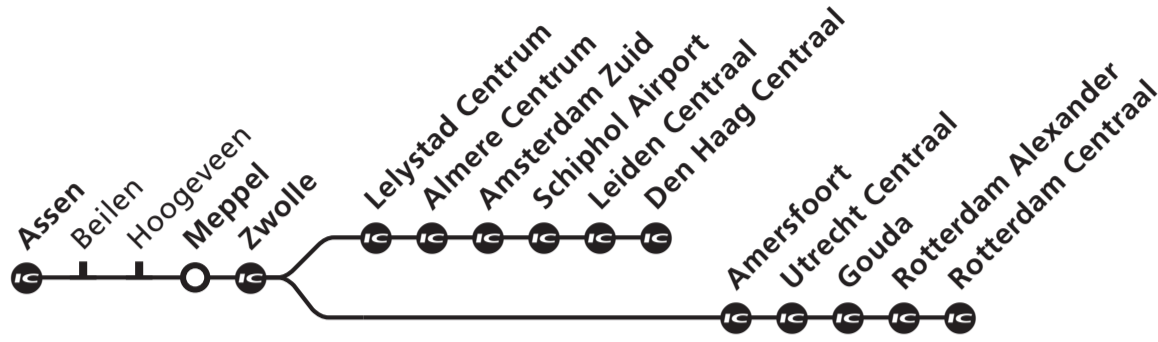

Zwolle

Almere, Schiphol Airport, Den Haag Amersfoort, Utrecht, Rotterdam

Intercity's stoppen alleen op de met aangegeven stations/Intercity-trains only call at stations marked with

Vertrektijd/ Departure	Trains rijden op/ Trains run on	Spoor/ Platf.	Soort trein/ Transportation	Eindbestemming/ Destination
5	24 1 di wo	3	Intercity	Rotterdam Centraal via Zwolle-Amersfoort-Utrecht C.-Gouda, stopt tot Zwolle op alle stations
	27 2 ma do vr	1	Intercity	Rotterdam Centraal via Zwolle-Amersfoort-Utrecht C.-Gouda, stopt tot Zwolle op alle stations
	57 1 di wo	3	Intercity	Den Haag Centraal via Zwolle-Lelystad C.-Almere C.-Schiphol Airport, stopt tot Zwolle op alle stations
	59 2 ma do vr	1	Intercity	Den Haag Centraal via Zwolle-Lelystad C.-Almere C.-Schiphol Airport, stopt tot Zwolle op alle stations
6	05 3 za	1	Intercity	Den Haag Centraal via Zwolle-Lelystad C.-Almere C.-Schiphol Airport
	27 4 ma di wo do vr za	1	Intercity	Rotterdam Centraal via Zwolle-Amersfoort-Utrecht C.-Gouda, stopt tot Zwolle op alle stations
	45 5 ma di wo do vr	1	Sprinter	Zwolle via Meppel
	59 3 za	1a	Intercity	Den Haag Centraal via Zwolle-Lelystad C.-Almere C.-Schiphol Airport, stopt tot Zwolle op alle stations
7	05 6 ma di wo do vr zo	1	Intercity	Den Haag Centraal via Zwolle-Lelystad C.-Almere C.-Schiphol Airport
	15 5 ma di wo do vr	1	Sprinter	Zwolle via Meppel
	27 7 za zo	1a	Intercity	Rotterdam Centraal via Zwolle-Amersfoort-Utrecht C.-Gouda, stopt tot Zwolle op alle stations
	35 5 ma di wo do vr	1	Intercity	Rotterdam Centraal via Zwolle-Amersfoort-Utrecht C.-Gouda
	45 4 ma di wo do vr za	1	Sprinter	Zwolle via Meppel
	59 8 zo	1a	Intercity	Den Haag Centraal via Zwolle-Lelystad C.-Almere C.-Schiphol Airport, stopt tot Zwolle op alle stations
8	05 4 ma di wo do vr za	1	Intercity	Den Haag Centraal via Zwolle-Lelystad C.-Almere C.-Schiphol Airport
	15 4 ma di wo do vr za	1	Sprinter	Zwolle via Meppel
	35 6 ma di wo do vr zo	1	Intercity	Rotterdam Centraal via Zwolle-Amersfoort-Utrecht C.-Gouda
	35 3 za	1a	Intercity	Rotterdam Centraal via Zwolle-Amersfoort-Utrecht C.-Gouda
	45 ma di wo do vr za zo	1	Sprinter	Zwolle via Meppel
9	05 ma di wo do vr za zo	1	Intercity	Den Haag Centraal via Zwolle-Lelystad C.-Almere C.-Schiphol Airport
	15 4 ma di wo do vr za	1	Sprinter	Zwolle via Meppel
	35 4 ma di wo do vr za	1	Intercity	Rotterdam Centraal via Zwolle-Amersfoort-Utrecht C.-Gouda
	35 8 zo	1a	Intercity	Rotterdam Centraal via Zwolle-Amersfoort-Utrecht C.-Gouda
	45 ma di wo do vr za zo	1	Sprinter	Zwolle via Meppel
10	05 ma di wo do vr za zo	1	Intercity	Den Haag Centraal via Zwolle-Lelystad C.-Almere C.-Schiphol Airport
	15 4 ma di wo do vr za	1	Sprinter	Zwolle via Meppel
	35 ma di wo do vr za zo	1	Intercity	Rotterdam Centraal via Zwolle-Amersfoort-Utrecht C.-Gouda
	45 ma di wo do vr za zo	1	Sprinter	Zwolle via Meppel
11	05 ma di wo do vr za zo	1	Intercity	Den Haag Centraal via Zwolle-Lelystad C.-Almere C.-Schiphol Airport
	15 4 ma di wo do vr za	1	Sprinter	Zwolle via Meppel
	35 ma di wo do vr za zo	1	Intercity	Rotterdam Centraal via Zwolle-Amersfoort-Utrecht C.-Gouda
	45 ma di wo do vr za zo	1	Sprinter	Zwolle via Meppel
12	05 ma di wo do vr za zo	1	Intercity	Den Haag Centraal via Zwolle-Lelystad C.-Almere C.-Schiphol Airport
	15 4 ma di wo do vr za	1	Sprinter	Zwolle via Meppel
	35 ma di wo do vr za zo	1	Intercity	Rotterdam Centraal via Zwolle-Amersfoort-Utrecht C.-Gouda
	45 ma di wo do vr za zo	1	Sprinter	Zwolle via Meppel