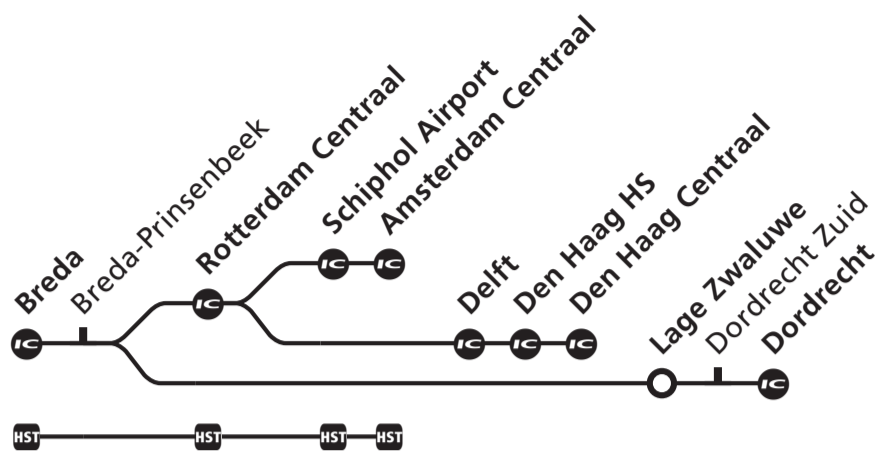

Dordrecht/Rotterdam, Den Haag/Schiphol Airport, Amsterdam

Intercity's stoppen alleen op de met **IC** aangegeven stations/Intercity-trains only call at stations marked with **IC**
Intercity direct rijdt over de Hogesnelheidslijn en stopt alleen op de met **HST** aangegeven stations/ Intercity direct (High Speed Train) only calls at stations marked with **HST**

Table with 5 columns: Vertrektijd/Departure, Treinen rijden op/Trains run on, Spoor/Platf., Soort trein/Transportation, Eindbestemming/Destination. Rows are numbered 5 through 14, detailing train schedules to Dordrecht and Den Haag.

Table with 5 columns: Vertrektijd/Departure, Treinen rijden op/Trains run on, Spoor/Platf., Soort trein/Transportation, Eindbestemming/Destination. Rows are numbered 15 through 23, detailing train schedules to Dordrecht and Den Haag.

Treinen die rijden tussen 0 00 uur en 4 00 uur, rijden in de nacht volgend op de genoemde dag/
Trains running from 0 00 till 4 00 o'clock, are running in the night after the indicated day.