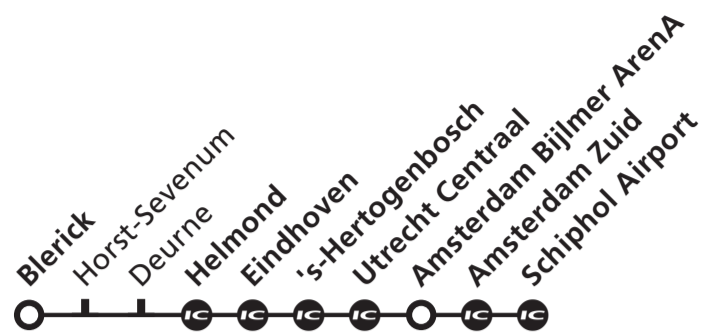

# Eindhoven, Utrecht, Schiphol Airport

Vertrektijd/ Departure	Treinen rijden op/ Trains run on	Spoor/ Platf.	Soort trein/ Transportation	Eindbestemming/ Destination
<b>5</b> 36	<b>1</b> ma di wo do vr	2	Intercity	Schiphol Airport via Helmond-Eindhoven-'s-Hertogenbosch-Utrecht C., stopt ook in Horst-Sevenum, Deurne en Bijlmer ArenA
<b>6</b> 06	<b>1</b> ma di wo do vr	2	Intercity	Schiphol Airport via Helmond-Eindhoven-'s-Hertogenbosch-Utrecht C., stopt ook in Horst-Sevenum, Deurne en Bijlmer ArenA
36	<b>2</b> ma di wo do vr za	2	Intercity	Schiphol Airport via Helmond-Eindhoven-'s-Hertogenbosch-Utrecht C., stopt ook in Horst-Sevenum, Deurne en Bijlmer ArenA
<b>7</b> 06	ma di wo do vr za zo	2	Intercity	Schiphol Airport via Helmond-Eindhoven-'s-Hertogenbosch-Utrecht C., stopt ook in Horst-Sevenum, Deurne en Bijlmer ArenA
36	ma di wo do vr za zo	2	Intercity	Schiphol Airport via Helmond-Eindhoven-'s-Hertogenbosch-Utrecht C., stopt ook in Horst-Sevenum, Deurne en Bijlmer ArenA
<b>8</b> 06	ma di wo do vr za zo	2	Intercity	Schiphol Airport via Helmond-Eindhoven-'s-Hertogenbosch-Utrecht C., stopt ook in Horst-Sevenum, Deurne en Bijlmer ArenA
36	ma di wo do vr za zo	2	Intercity	Schiphol Airport via Helmond-Eindhoven-'s-Hertogenbosch-Utrecht C., stopt ook in Horst-Sevenum, Deurne en Bijlmer ArenA
<b>9</b> 06	ma di wo do vr za zo	2	Intercity	Schiphol Airport via Helmond-Eindhoven-'s-Hertogenbosch-Utrecht C., stopt ook in Horst-Sevenum, Deurne en Bijlmer ArenA
36	ma di wo do vr za zo	2	Intercity	Schiphol Airport via Helmond-Eindhoven-'s-Hertogenbosch-Utrecht C., stopt ook in Horst-Sevenum, Deurne en Bijlmer ArenA
<b>10</b> 06	ma di wo do vr za zo	2	Intercity	Schiphol Airport via Helmond-Eindhoven-'s-Hertogenbosch-Utrecht C., stopt ook in Horst-Sevenum, Deurne en Bijlmer ArenA
36	ma di wo do vr za zo	2	Intercity	Schiphol Airport via Helmond-Eindhoven-'s-Hertogenbosch-Utrecht C., stopt ook in Horst-Sevenum, Deurne en Bijlmer ArenA
<b>11</b> 06	ma di wo do vr za zo	2	Intercity	Schiphol Airport via Helmond-Eindhoven-'s-Hertogenbosch-Utrecht C., stopt ook in Horst-Sevenum, Deurne en Bijlmer ArenA
36	ma di wo do vr za zo	2	Intercity	Schiphol Airport via Helmond-Eindhoven-'s-Hertogenbosch-Utrecht C., stopt ook in Horst-Sevenum, Deurne en Bijlmer ArenA
<b>12</b> 06	ma di wo do vr za zo	2	Intercity	Schiphol Airport via Helmond-Eindhoven-'s-Hertogenbosch-Utrecht C., stopt ook in Horst-Sevenum, Deurne en Bijlmer ArenA
36	ma di wo do vr za zo	2	Intercity	Schiphol Airport via Helmond-Eindhoven-'s-Hertogenbosch-Utrecht C., stopt ook in Horst-Sevenum, Deurne en Bijlmer ArenA
<b>13</b> 06	ma di wo do vr za zo	2	Intercity	Schiphol Airport via Helmond-Eindhoven-'s-Hertogenbosch-Utrecht C., stopt ook in Horst-Sevenum, Deurne en Bijlmer ArenA
36	ma di wo do vr za zo	2	Intercity	Schiphol Airport via Helmond-Eindhoven-'s-Hertogenbosch-Utrecht C., stopt ook in Horst-Sevenum, Deurne en Bijlmer ArenA
<b>14</b> 06	ma di wo do vr za zo	2	Intercity	Schiphol Airport via Helmond-Eindhoven-'s-Hertogenbosch-Utrecht C., stopt ook in Horst-Sevenum, Deurne en Bijlmer ArenA
36	ma di wo do vr za zo	2	Intercity	Schiphol Airport via Helmond-Eindhoven-'s-Hertogenbosch-Utrecht C., stopt ook in Horst-Sevenum, Deurne en Bijlmer ArenA
<b>15</b> 06	ma di wo do vr za zo	2	Intercity	Schiphol Airport via Helmond-Eindhoven-'s-Hertogenbosch-Utrecht C., stopt ook in Horst-Sevenum, Deurne en Bijlmer ArenA
36	ma di wo do vr za zo	2	Intercity	Schiphol Airport via Helmond-Eindhoven-'s-Hertogenbosch-Utrecht C., stopt ook in Horst-Sevenum, Deurne en Bijlmer ArenA
<b>16</b> 06	ma di wo do vr za zo	2	Intercity	Schiphol Airport via Helmond-Eindhoven-'s-Hertogenbosch-Utrecht C., stopt ook in Horst-Sevenum, Deurne en Bijlmer ArenA
36	ma di wo do vr za zo	2	Intercity	Schiphol Airport via Helmond-Eindhoven-'s-Hertogenbosch-Utrecht C., stopt ook in Horst-Sevenum, Deurne en Bijlmer ArenA
<b>17</b> 06	ma di wo do vr za zo	2	Intercity	Schiphol Airport via Helmond-Eindhoven-'s-Hertogenbosch-Utrecht C., stopt ook in Horst-Sevenum, Deurne en Bijlmer ArenA
36	ma di wo do vr za zo	2	Intercity	Schiphol Airport via Helmond-Eindhoven-'s-Hertogenbosch-Utrecht C., stopt ook in Horst-Sevenum, Deurne en Bijlmer ArenA
<b>18</b> 06	ma di wo do vr za zo	2	Intercity	Schiphol Airport via Helmond-Eindhoven-'s-Hertogenbosch-Utrecht C., stopt ook in Horst-Sevenum, Deurne en Bijlmer ArenA
36	ma di wo do vr za zo	2	Intercity	Schiphol Airport via Helmond-Eindhoven-'s-Hertogenbosch-Utrecht C., stopt ook in Horst-Sevenum, Deurne en Bijlmer ArenA