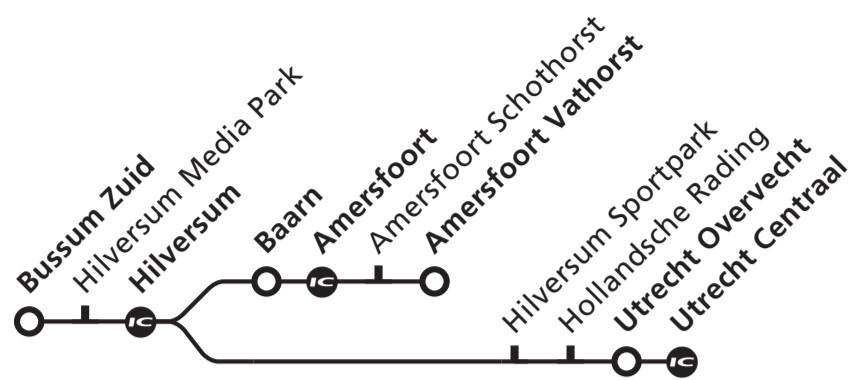

Hilversum, Amersfoort/Utrecht

Vertrektijd/ Departure	Treinen rijden op/ Trains run on	Spoor/ Platf.	Soort trein/ Transportation	Eindbestemming/ Destination
6	23 1 ma di wo do vr	1	Sprinter	Utrecht Centraal via Hilversum-Overvecht
	39 1 ma di wo do vr	1	Sprinter	Amersfoort Vathorst via Hilversum-Baarn-Amersfoort
	53 1 ma di wo do vr	1	Sprinter	Utrecht Centraal via Hilversum-Overvecht
7	09 2 ma di wo do vr za	1	Sprinter	Amersfoort Vathorst via Hilversum-Baarn-Amersfoort
	23 2 ma di wo do vr za	1	Sprinter	Utrecht Centraal via Hilversum-Overvecht
	39 ma di wo do vr za zo	1	Sprinter	Amersfoort Vathorst via Hilversum-Baarn-Amersfoort
8	09 ma di wo do vr za zo	1	Sprinter	Amersfoort Vathorst via Hilversum-Baarn-Amersfoort
	23 ma di wo do vr za zo	1	Sprinter	Utrecht Centraal via Hilversum-Overvecht
	39 ma di wo do vr za zo	1	Sprinter	Amersfoort Vathorst via Hilversum-Baarn-Amersfoort
9	09 ma di wo do vr za zo	1	Sprinter	Amersfoort Vathorst via Hilversum-Baarn-Amersfoort
	23 ma di wo do vr za zo	1	Sprinter	Utrecht Centraal via Hilversum-Overvecht
	39 ma di wo do vr za zo	1	Sprinter	Amersfoort Vathorst via Hilversum-Baarn-Amersfoort
10	09 ma di wo do vr za zo	1	Sprinter	Amersfoort Vathorst via Hilversum-Baarn-Amersfoort
	23 ma di wo do vr za zo	1	Sprinter	Utrecht Centraal via Hilversum-Overvecht
	39 ma di wo do vr za zo	1	Sprinter	Amersfoort Vathorst via Hilversum-Baarn-Amersfoort
11	09 ma di wo do vr za zo	1	Sprinter	Amersfoort Vathorst via Hilversum-Baarn-Amersfoort
	23 ma di wo do vr za zo	1	Sprinter	Utrecht Centraal via Hilversum-Overvecht
	39 ma di wo do vr za zo	1	Sprinter	Amersfoort Vathorst via Hilversum-Baarn-Amersfoort
12	09 ma di wo do vr za zo	1	Sprinter	Amersfoort Vathorst via Hilversum-Baarn-Amersfoort
	23 ma di wo do vr za zo	1	Sprinter	Utrecht Centraal via Hilversum-Overvecht
	39 ma di wo do vr za zo	1	Sprinter	Amersfoort Vathorst via Hilversum-Baarn-Amersfoort
13	09 ma di wo do vr za zo	1	Sprinter	Amersfoort Vathorst via Hilversum-Baarn-Amersfoort
	23 ma di wo do vr za zo	1	Sprinter	Utrecht Centraal via Hilversum-Overvecht
	39 ma di wo do vr za zo	1	Sprinter	Amersfoort Vathorst via Hilversum-Baarn-Amersfoort
14	09 ma di wo do vr za zo	1	Sprinter	Amersfoort Vathorst via Hilversum-Baarn-Amersfoort
	23 ma di wo do vr za zo	1	Sprinter	Utrecht Centraal via Hilversum-Overvecht
	39 ma di wo do vr za zo	1	Sprinter	Amersfoort Vathorst via Hilversum-Baarn-Amersfoort
15	09 ma di wo do vr za zo	1	Sprinter	Amersfoort Vathorst via Hilversum-Baarn-Amersfoort
	23 ma di wo do vr za zo	1	Sprinter	Utrecht Centraal via Hilversum-Overvecht
	39 ma di wo do vr za zo	1	Sprinter	Amersfoort Vathorst via Hilversum-Baarn-Amersfoort
16	09 ma di wo do vr za zo	1	Sprinter	Amersfoort Vathorst via Hilversum-Baarn-Amersfoort
	23 ma di wo do vr za zo	1	Sprinter	Utrecht Centraal via Hilversum-Overvecht
	39 ma di wo do vr za zo	1	Sprinter	Amersfoort Vathorst via Hilversum-Baarn-Amersfoort
17	09 ma di wo do vr za zo	1	Sprinter	Amersfoort Vathorst via Hilversum-Baarn-Amersfoort
	26 ma di wo do vr za zo	1	Sprinter	Utrecht Centraal via Hilversum-Overvecht
	39 ma di wo do vr za zo	1	Sprinter	Amersfoort Vathorst via Hilversum-Baarn-Amersfoort
53 ma di wo do vr za zo	1	Sprinter	Utrecht Centraal via Hilversum-Overvecht	