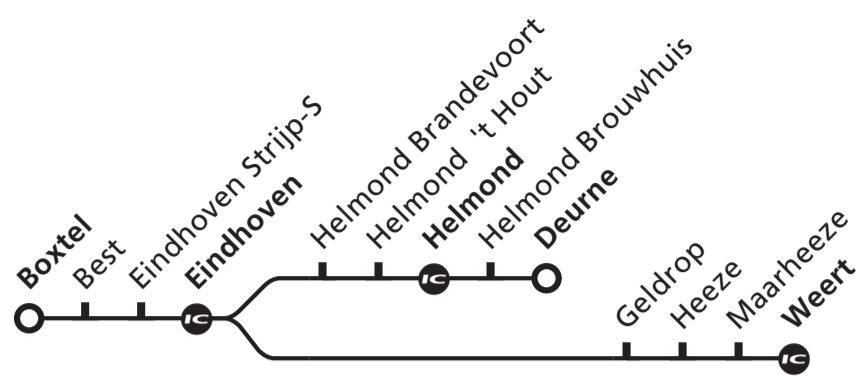

Eindhoven, Deurne/Weert

Vertrektijd/ Departure	Treinen rijden op/ Trains run on	Spoor/ Platf.	Soort trein/ Transportation	Eindbestemming/ Destination
6	09 1 ma di wo do vr	3	Sprinter	Deurne via Eindhoven-Helmond
	24 1 ma di wo do vr	7	Sprinter	Weert via Eindhoven
	39 1 ma di wo do vr	3	Sprinter	Deurne via Eindhoven-Helmond
	54 1 ma di wo do vr	7	Sprinter	Weert via Eindhoven
7	09 1 ma di wo do vr	3	Sprinter	Deurne via Eindhoven-Helmond
	09 2 za	3	Sprinter	Eindhoven
	24 3 ma di wo do vr za	7	Sprinter	Weert via Eindhoven
	39 3 ma di wo do vr za	3	Sprinter	Deurne via Eindhoven-Helmond
8	09 3 ma di wo do vr za	3	Sprinter	Deurne via Eindhoven-Helmond
	09 4 zo	3	Sprinter	Eindhoven
	24 3 ma di wo do vr za	7	Sprinter	Weert via Eindhoven
	24 4 zo	7	Sprinter	Eindhoven
9	09 3 ma di wo do vr za	3	Sprinter	Deurne via Eindhoven-Helmond
	09 4 zo	3	Sprinter	Eindhoven
	24 3 ma di wo do vr za	7	Sprinter	Weert via Eindhoven
	24 4 zo	7	Sprinter	Eindhoven
10	09 3 ma di wo do vr za	3	Sprinter	Deurne via Eindhoven-Helmond
	09 4 zo	3	Sprinter	Eindhoven
	24 3 ma di wo do vr za	7	Sprinter	Weert via Eindhoven
	24 4 zo	7	Sprinter	Eindhoven
11	09 3 ma di wo do vr za	3	Sprinter	Deurne via Eindhoven-Helmond
	09 4 zo	3	Sprinter	Eindhoven
	24 3 ma di wo do vr za	7	Sprinter	Weert via Eindhoven
	24 4 zo	7	Sprinter	Eindhoven
12	09 3 ma di wo do vr za	3	Sprinter	Deurne via Eindhoven-Helmond
	09 4 zo	3	Sprinter	Eindhoven
	24 3 ma di wo do vr za	7	Sprinter	Weert via Eindhoven
	24 4 zo	7	Sprinter	Eindhoven
13	09 3 ma di wo do vr za	3	Sprinter	Deurne via Eindhoven-Helmond
	09 4 zo	3	Sprinter	Eindhoven
	24 3 ma di wo do vr za	7	Sprinter	Weert via Eindhoven
	24 4 zo	7	Sprinter	Eindhoven
14	09 3 ma di wo do vr za	3	Sprinter	Deurne via Eindhoven-Helmond
	09 4 zo	3	Sprinter	Eindhoven
	24 3 ma di wo do vr za	7	Sprinter	Weert via Eindhoven
	24 4 zo	7	Sprinter	Eindhoven
15	09 3 ma di wo do vr za	3	Sprinter	Deurne via Eindhoven-Helmond
	09 4 zo	3	Sprinter	Eindhoven
	24 3 ma di wo do vr za	7	Sprinter	Weert via Eindhoven
	24 4 zo	7	Sprinter	Eindhoven
16	09 3 ma di wo do vr za	3	Sprinter	Deurne via Eindhoven-Helmond
	09 4 zo	3	Sprinter	Eindhoven
	24 3 ma di wo do vr za	7	Sprinter	Weert via Eindhoven
	24 4 zo	7	Sprinter	Eindhoven
17	09 3 ma di wo do vr za	3	Sprinter	Deurne via Eindhoven-Helmond
	09 4 zo	3	Sprinter	Eindhoven
	24 3 ma di wo do vr za	7	Sprinter	Weert via Eindhoven
	24 4 zo	7	Sprinter	Eindhoven