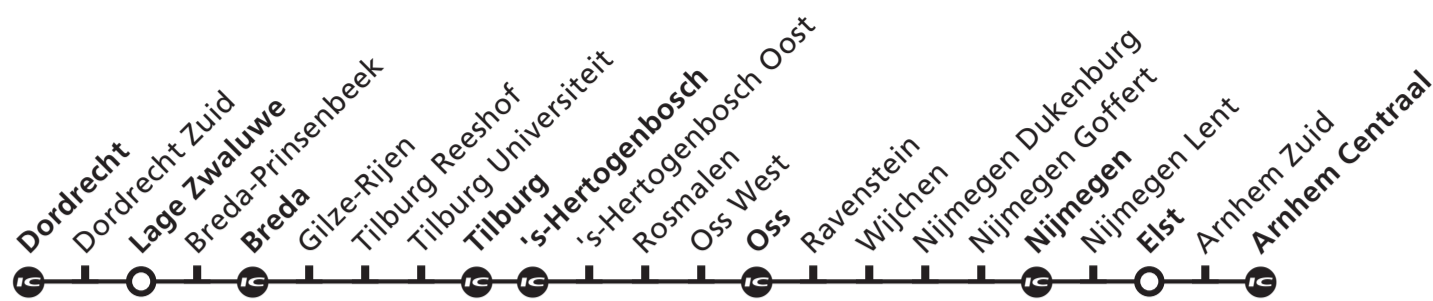

Breda, 's-Hertogenbosch, Arnhem

Intercity's stoppen alleen op de met **IC** aangegeven stations/Intercity-trains only call at stations marked with **IC**

Vertrektijd/ Departure	Treinen rijden op/ Trains run on	Spoor/ Platf.	Soort trein/ Transportation	Eindbestemming/ Destination
5	58 1 ma do vr	4a	Sprinter	Arnhem Centraal via Breda-Tilburg-'s-Hertogenbosch-Oss
	58 2 di wo	2a	Sprinter	Arnhem Centraal via Breda-Tilburg-'s-Hertogenbosch-Oss
	58 3 za	4a	Sprinter	Breda via Lage Zwaluwe
6	28 4 ma di wo do vr za	4b	Sprinter	Arnhem Centraal via Breda-Tilburg-'s-Hertogenbosch-Oss
	33 5 ma di wo do vr	2b	Intercity	Breda
	58 4 ma di wo do vr za	4b	Sprinter	Arnhem Centraal via Breda-Tilburg-'s-Hertogenbosch-Oss
7	28 ma di wo do vr za zo	4b	Sprinter	Arnhem Centraal via Breda-Tilburg-'s-Hertogenbosch-Oss
	33 4 ma di wo do vr za	2b	Intercity	Breda
	58 4 ma di wo do vr za	4b	Sprinter	Arnhem Centraal via Breda-Tilburg-'s-Hertogenbosch-Oss
8	28 ma di wo do vr za zo	4b	Sprinter	Arnhem Centraal via Breda-Tilburg-'s-Hertogenbosch-Oss
	33 4 ma di wo do vr za	2b	Intercity	Breda
	58 4 ma di wo do vr za	4b	Sprinter	Arnhem Centraal via Breda-Tilburg-'s-Hertogenbosch-Oss
9	28 ma di wo do vr za zo	4b	Sprinter	Arnhem Centraal via Breda-Tilburg-'s-Hertogenbosch-Oss
	33 4 ma di wo do vr za	2b	Intercity	Breda
	58 4 ma di wo do vr za	4b	Sprinter	Arnhem Centraal via Breda-Tilburg-'s-Hertogenbosch-Oss
10	28 ma di wo do vr za zo	4b	Sprinter	Arnhem Centraal via Breda-Tilburg-'s-Hertogenbosch-Oss
	33 4 ma di wo do vr za	2b	Intercity	Breda
	58 4 ma di wo do vr za	4b	Sprinter	Arnhem Centraal via Breda-Tilburg-'s-Hertogenbosch-Oss
11	28 ma di wo do vr za zo	4b	Sprinter	Arnhem Centraal via Breda-Tilburg-'s-Hertogenbosch-Oss
	33 4 ma di wo do vr za	2b	Intercity	Breda
	58 4 ma di wo do vr za	4b	Sprinter	Arnhem Centraal via Breda-Tilburg-'s-Hertogenbosch-Oss
12	28 ma di wo do vr za zo	4b	Sprinter	Arnhem Centraal via Breda-Tilburg-'s-Hertogenbosch-Oss
	33 ma di wo do vr za zo	2b	Intercity	Breda
	58 4 ma di wo do vr za	4b	Sprinter	Arnhem Centraal via Breda-Tilburg-'s-Hertogenbosch-Oss
13	28 ma di wo do vr za zo	4b	Sprinter	Arnhem Centraal via Breda-Tilburg-'s-Hertogenbosch-Oss
	33 ma di wo do vr za zo	2b	Intercity	Breda
	58 4 ma di wo do vr za	4b	Sprinter	Arnhem Centraal via Breda-Tilburg-'s-Hertogenbosch-Oss
14	28 ma di wo do vr za zo	4b	Sprinter	Arnhem Centraal via Breda-Tilburg-'s-Hertogenbosch-Oss
	33 ma di wo do vr za zo	2b	Intercity	Breda
	58 4 ma di wo do vr za	4b	Sprinter	Arnhem Centraal via Breda-Tilburg-'s-Hertogenbosch-Oss
15	28 ma di wo do vr za zo	4b	Sprinter	Arnhem Centraal via Breda-Tilburg-'s-Hertogenbosch-Oss
	33 ma di wo do vr za zo	2b	Intercity	Breda
	58 ma di wo do vr za zo	4b	Sprinter	Arnhem Centraal via Breda-Tilburg-'s-Hertogenbosch-Oss
16	28 ma di wo do vr za zo	4b	Sprinter	Arnhem Centraal via Breda-Tilburg-'s-Hertogenbosch-Oss
	33 ma di wo do vr za zo	2b	Intercity	Breda
	58 ma di wo do vr za zo	4b	Sprinter	Arnhem Centraal via Breda-Tilburg-'s-Hertogenbosch-Oss