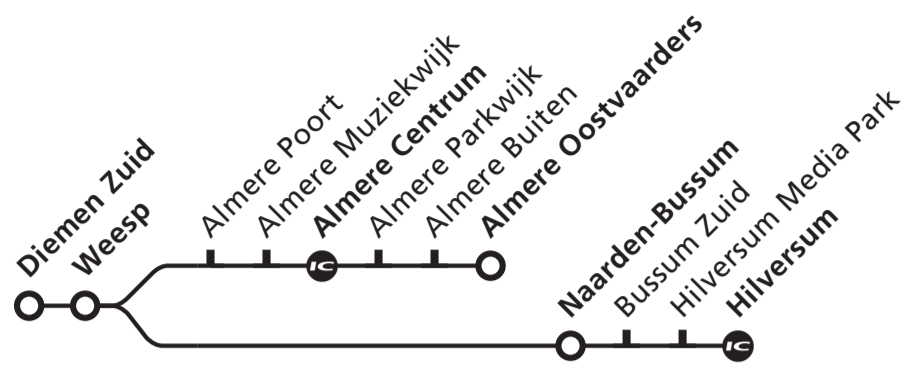

Weesp, Almere/Hilversum

Vertrektijd/ Departure	Treinen rijden op/ Trains run on	Spoor/ Platf.	Soort trein/ Transportation	Eindbestemming/ Destination
5 58	1 ma di wo do vr	1	Sprinter	Hilversum via Weesp-Naarden-Bussum
6 13	1 ma di wo do vr	1	Sprinter	Almere Oostvaarders via Weesp-Almere C.
28	1 ma di wo do vr	1	Sprinter	Hilversum via Weesp-Naarden-Bussum
43	1 ma di wo do vr	1	Sprinter	Almere Oostvaarders via Weesp-Almere C.
58	2 ma di wo do vr za	1	Sprinter	Hilversum via Weesp-Naarden-Bussum
7 13	2 ma di wo do vr za	1	Sprinter	Almere Oostvaarders via Weesp-Almere C.
28	ma di wo do vr za zo	1	Sprinter	Hilversum via Weesp-Naarden-Bussum
43	2 ma di wo do vr za	1	Sprinter	Almere Oostvaarders via Weesp-Almere C.
58	ma di wo do vr za zo	1	Sprinter	Hilversum via Weesp-Naarden-Bussum
8 13	ma di wo do vr za zo	1	Sprinter	Almere Oostvaarders via Weesp-Almere C.
28	ma di wo do vr za zo	1	Sprinter	Hilversum via Weesp-Naarden-Bussum
43	ma di wo do vr za zo	1	Sprinter	Almere Oostvaarders via Weesp-Almere C.
58	ma di wo do vr za zo	1	Sprinter	Hilversum via Weesp-Naarden-Bussum
9 13	ma di wo do vr za zo	1	Sprinter	Almere Oostvaarders via Weesp-Almere C.
28	ma di wo do vr za zo	1	Sprinter	Hilversum via Weesp-Naarden-Bussum
43	ma di wo do vr za zo	1	Sprinter	Almere Oostvaarders via Weesp-Almere C.
58	ma di wo do vr za zo	1	Sprinter	Hilversum via Weesp-Naarden-Bussum
10 13	ma di wo do vr za zo	1	Sprinter	Almere Oostvaarders via Weesp-Almere C.
28	ma di wo do vr za zo	1	Sprinter	Hilversum via Weesp-Naarden-Bussum
43	ma di wo do vr za zo	1	Sprinter	Almere Oostvaarders via Weesp-Almere C.
58	ma di wo do vr za zo	1	Sprinter	Hilversum via Weesp-Naarden-Bussum
11 13	ma di wo do vr za zo	1	Sprinter	Almere Oostvaarders via Weesp-Almere C.
28	ma di wo do vr za zo	1	Sprinter	Hilversum via Weesp-Naarden-Bussum
43	ma di wo do vr za zo	1	Sprinter	Almere Oostvaarders via Weesp-Almere C.
58	ma di wo do vr za zo	1	Sprinter	Hilversum via Weesp-Naarden-Bussum
12 13	ma di wo do vr za zo	1	Sprinter	Almere Oostvaarders via Weesp-Almere C.
28	ma di wo do vr za zo	1	Sprinter	Hilversum via Weesp-Naarden-Bussum
43	ma di wo do vr za zo	1	Sprinter	Almere Oostvaarders via Weesp-Almere C.
58	ma di wo do vr za zo	1	Sprinter	Hilversum via Weesp-Naarden-Bussum
13 13	ma di wo do vr za zo	1	Sprinter	Almere Oostvaarders via Weesp-Almere C.
28	ma di wo do vr za zo	1	Sprinter	Hilversum via Weesp-Naarden-Bussum
43	ma di wo do vr za zo	1	Sprinter	Almere Oostvaarders via Weesp-Almere C.
58	ma di wo do vr za zo	1	Sprinter	Hilversum via Weesp-Naarden-Bussum
14 13	ma di wo do vr za zo	1	Sprinter	Almere Oostvaarders via Weesp-Almere C.
28	ma di wo do vr za zo	1	Sprinter	Hilversum via Weesp-Naarden-Bussum
43	ma di wo do vr za zo	1	Sprinter	Almere Oostvaarders via Weesp-Almere C.
58	ma di wo do vr za zo	1	Sprinter	Hilversum via Weesp-Naarden-Bussum
15 13	ma di wo do vr za zo	1	Sprinter	Almere Oostvaarders via Weesp-Almere C.
28	ma di wo do vr za zo	1	Sprinter	Hilversum via Weesp-Naarden-Bussum
43	ma di wo do vr za zo	1	Sprinter	Almere Oostvaarders via Weesp-Almere C.
58	ma di wo do vr za zo	1	Sprinter	Hilversum via Weesp-Naarden-Bussum
16 13	ma di wo do vr za zo	1	Sprinter	Almere Oostvaarders via Weesp-Almere C.
28	ma di wo do vr za zo	1	Sprinter	Hilversum via Weesp-Naarden-Bussum
43	ma di wo do vr za zo	1	Sprinter	Almere Oostvaarders via Weesp-Almere C.
58	ma di wo do vr za zo	1	Sprinter	Hilversum via Weesp-Naarden-Bussum
17 13	ma di wo do vr za zo	1	Sprinter	Almere Oostvaarders via Weesp-Almere C.
28	ma di wo do vr za zo	1	Sprinter	Hilversum via Weesp-Naarden-Bussum
43	ma di wo do vr za zo	1	Sprinter	Almere Oostvaarders via Weesp-Almere C.
58	ma di wo do vr za zo	1	Sprinter	Hilversum via Weesp-Naarden-Bussum
18 13	ma di wo do vr za zo	1	Sprinter	Almere Oostvaarders via Weesp-Almere C.
28	ma di wo do vr za zo	1	Sprinter	Hilversum via Weesp-Naarden-Bussum
43	ma di wo do vr za zo	1	Sprinter	Almere Oostvaarders via Weesp-Almere C.
58	ma di wo do vr za zo	1	Sprinter	Hilversum via Weesp-Naarden-Bussum
19 13	ma di wo do vr za zo	1	Sprinter	Almere Oostvaarders via Weesp-Almere C.
28	ma di wo do vr za zo	1	Sprinter	Hilversum via Weesp-Naarden-Bussum
43	ma di wo do vr za zo	1	Sprinter	Almere Oostvaarders via Weesp-Almere C.
58	ma di wo do vr za zo	1	Sprinter	Hilversum via Weesp-Naarden-Bussum
20 13	ma di wo do vr za zo	1	Sprinter	Almere Oostvaarders via Weesp-Almere C.
43	ma di wo do vr za zo	1	Sprinter	Almere Oostvaarders via Weesp-Almere C.
21 13	ma di wo do vr za zo	1	Sprinter	Almere Oostvaarders via Weesp-Almere C.
43	ma di wo do vr za zo	1	Sprinter	Almere Oostvaarders via Weesp-Almere C.
22 13	ma di wo do vr za zo	1	Sprinter	Almere Oostvaarders via Weesp-Almere C.
43	ma di wo do vr za zo	1	Sprinter	Almere Oostvaarders via Weesp-Almere C.