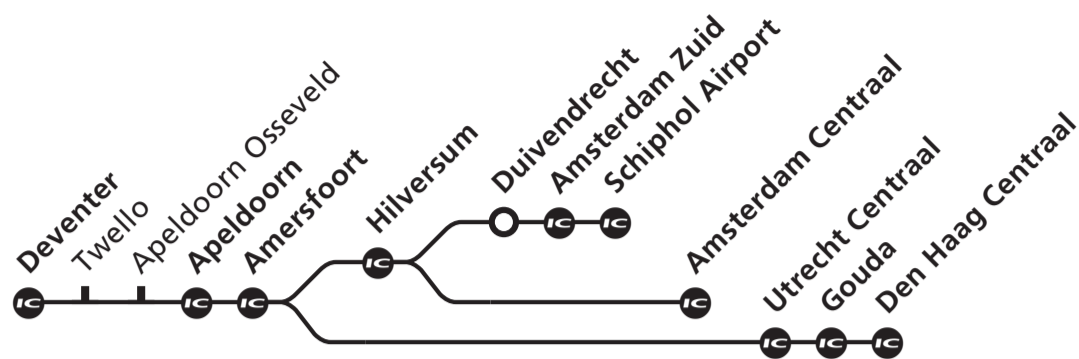

Apeldoorn, Amersfoort, Schiphol Airport/Amsterdam/Utrecht, Den Haag

Intercity's stoppen alleen op de met aangegeven stations/Intercity-trains only call at stations marked with

Vertrektijd/ Departure	Treinen rijden op/ Trains run on	Spoor/ Platf.	Soort trein/ Transportation	Eindbestemming/ Destination
5	32 1 ma di wo do vr	4	Intercity	Den Haag Centraal via Apeldoorn-Amersfoort-Utrecht C.-Gouda
	55 1 ma di wo do vr	4	Sprinter	Apeldoorn
6	03 1 ma di wo do vr	4	Intercity	Schiphol Airport via Apeldoorn-Amersfoort-Hilversum-Amsterdam Zuid, stopt ook in/also calls at Duivendrecht
	25 1 ma di wo do vr	4	Sprinter	Apeldoorn
	33 2 ma di wo do vr za	4	Intercity	Den Haag Centraal via Apeldoorn-Amersfoort-Utrecht C.-Gouda
	48 1 ma di wo do vr	1	Intercity	Amsterdam Centraal via Apeldoorn-Amersfoort-Hilversum
55 2 ma di wo do vr za	4	Sprinter	Apeldoorn	
7	03 2 ma di wo do vr za	4	Intercity	Schiphol Airport via Apeldoorn-Amersfoort-Hilversum-Amsterdam Zuid, stopt ook in/also calls at Duivendrecht
	18 1 ma di wo do vr	1	Intercity	Amsterdam Centraal via Apeldoorn-Amersfoort-Hilversum
	25 2 ma di wo do vr za	4	Sprinter	Apeldoorn
	33 ma di wo do vr za zo	4	Intercity	Den Haag Centraal via Apeldoorn-Amersfoort-Utrecht C.-Gouda
	48 1 ma di wo do vr	1	Intercity	Amsterdam Centraal via Apeldoorn-Amersfoort-Hilversum
55 1 ma di wo do vr	4	Sprinter	Apeldoorn	
8	03 ma di wo do vr za zo	4	Intercity	Schiphol Airport via Apeldoorn-Amersfoort-Hilversum-Amsterdam Zuid, stopt ook in/also calls at Duivendrecht
	18 1 ma di wo do vr	3a	Intercity	Amsterdam Centraal via Apeldoorn-Amersfoort-Hilversum
	25 ma di wo do vr za zo	4	Sprinter	Apeldoorn
	33 ma di wo do vr za zo	4	Intercity	Den Haag Centraal via Apeldoorn-Amersfoort-Utrecht C.-Gouda
	48 2 ma di wo do vr za	1	Intercity	Amsterdam Centraal via Apeldoorn-Amersfoort-Hilversum
48 3 ma	3a	Intercity	Amsterdam Centraal, stopt in/calls at Apeldoorn, Amersfoort en/and Hilversum; <i>Reserveren buitenland aanbevolen/Reservation recommended/ , Fietsreservering verplicht</i>	
55 1 ma di wo do vr	4	Sprinter	Apeldoorn	
9	03 ma di wo do vr za zo	4	Intercity	Schiphol Airport via Apeldoorn-Amersfoort-Hilversum-Amsterdam Zuid, stopt ook in/also calls at Duivendrecht
	18 1 ma di wo do vr	1	Intercity	Amsterdam Centraal via Apeldoorn-Amersfoort-Hilversum
	25 ma di wo do vr za zo	4	Sprinter	Apeldoorn
	33 ma di wo do vr za zo	4	Intercity	Den Haag Centraal via Apeldoorn-Amersfoort-Utrecht C.-Gouda
	48 4 ma di wo do vr za	3	Intercity	Amsterdam Centraal, stopt in/calls at Apeldoorn, Amersfoort en/and Hilversum; <i>Reserveren buitenland aanbevolen/Reservation recommended/ , Fietsreservering verplicht</i>
48 5	zo 3a	Intercity	Amsterdam Centraal via Apeldoorn-Amersfoort-Hilversum	
55 1 ma di wo do vr	4	Sprinter	Apeldoorn	
10	03 ma di wo do vr za zo	4	Intercity	Schiphol Airport via Apeldoorn-Amersfoort-Hilversum-Amsterdam Zuid, stopt ook in/also calls at Duivendrecht
	25 ma di wo do vr za zo	4	Sprinter	Apeldoorn
	33 ma di wo do vr za zo	4	Intercity	Den Haag Centraal via Apeldoorn-Amersfoort-Utrecht C.-Gouda
	48 1 ma di wo do vr	1	Intercity	Amsterdam Centraal via Apeldoorn-Amersfoort-Hilversum
55 1 ma di wo do vr	4	Sprinter	Apeldoorn	
11	03 ma di wo do vr za zo	4	Intercity	Schiphol Airport via Apeldoorn-Amersfoort-Hilversum-Amsterdam Zuid, stopt ook in/also calls at Duivendrecht
	25 ma di wo do vr za zo	4	Sprinter	Apeldoorn
	33 ma di wo do vr za zo	4	Intercity	Den Haag Centraal via Apeldoorn-Amersfoort-Utrecht C.-Gouda
	48 6 ma di wo do vr za zo	3	Intercity	Amsterdam Centraal, stopt in/calls at Apeldoorn, Amersfoort en/and Hilversum; <i>Reserveren buitenland aanbevolen/Reservation recommended/ , Fietsreservering verplicht</i>
55 1 ma di wo do vr	4	Sprinter	Apeldoorn	
12	03 ma di wo do vr za zo	4	Intercity	Schiphol Airport via Apeldoorn-Amersfoort-Hilversum-Amsterdam Zuid, stopt ook in/also calls at Duivendrecht
	25 ma di wo do vr za zo	4	Sprinter	Apeldoorn
	33 ma di wo do vr za zo	4	Intercity	Den Haag Centraal via Apeldoorn-Amersfoort-Utrecht C.-Gouda
	48 1 ma di wo do vr	1	Intercity	Amsterdam Centraal via Apeldoorn-Amersfoort-Hilversum
55 1 ma di wo do vr	4	Sprinter	Apeldoorn	