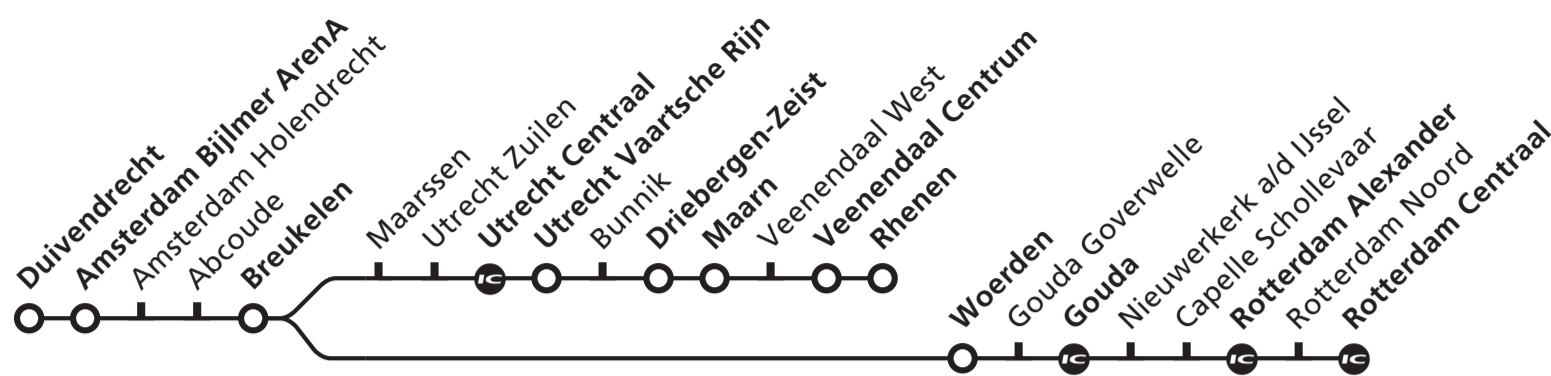

Utrecht, Rhenen/Gouda, Rotterdam

Vertrektijd/ Departure	Treinen rijden op/ Trains run on	Spoor/ Platf.	Soort trein/ Transportation	Eindbestemming/ Destination
5 52	1 ma di wo do vr	8	Sprinter	Rhenen via Bijlmer ArenA-Breukelen-Utrecht C.-Utrecht Vaartsche Rijn
6 01	1 ma di wo do vr	8	Sprinter	Rotterdam Centraal via Bijlmer ArenA-Breukelen-Woerden-Gouda
17	1 ma di wo do vr	8	Sprinter	Rhenen via Bijlmer ArenA-Breukelen-Utrecht C.-Utrecht Vaartsche Rijn
31	2 ma di wo do vr za	8	Sprinter	Rotterdam Centraal via Bijlmer ArenA-Breukelen-Woerden-Gouda
41	1 ma di wo do vr	8	Sprinter	Rhenen via Bijlmer ArenA-Breukelen-Utrecht C.-Utrecht Vaartsche Rijn
7 01	2 ma di wo do vr za	8	Sprinter	Rotterdam Centraal via Bijlmer ArenA-Breukelen-Woerden-Gouda
20	1 ma di wo do vr	8	Sprinter	Rhenen via Bijlmer ArenA-Breukelen-Utrecht C.-Utrecht Vaartsche Rijn
31	2 ma di wo do vr za	8	Sprinter	Rotterdam Centraal via Bijlmer ArenA-Breukelen-Woerden-Gouda
52	1 ma di wo do vr	8	Sprinter	Rhenen via Bijlmer ArenA-Breukelen-Utrecht C.-Utrecht Vaartsche Rijn
8 01	ma di wo do vr za zo	8	Sprinter	Rotterdam Centraal via Bijlmer ArenA-Breukelen-Woerden-Gouda
20	1 ma di wo do vr	8	Sprinter	Rhenen via Bijlmer ArenA-Breukelen-Utrecht C.-Utrecht Vaartsche Rijn
31	ma di wo do vr za zo	8	Sprinter	Rotterdam Centraal via Bijlmer ArenA-Breukelen-Woerden-Gouda
52	1 ma di wo do vr	8	Sprinter	Rhenen via Bijlmer ArenA-Breukelen-Utrecht C.-Utrecht Vaartsche Rijn
9 01	ma di wo do vr za zo	8	Sprinter	Rotterdam Centraal via Bijlmer ArenA-Breukelen-Woerden-Gouda
20	1 ma di wo do vr	8	Sprinter	Rhenen via Bijlmer ArenA-Breukelen-Utrecht C.-Utrecht Vaartsche Rijn
31	ma di wo do vr za zo	8	Sprinter	Rotterdam Centraal via Bijlmer ArenA-Breukelen-Woerden-Gouda
52	1 ma di wo do vr	8	Sprinter	Rhenen via Bijlmer ArenA-Breukelen-Utrecht C.-Utrecht Vaartsche Rijn
10 01	ma di wo do vr za zo	8	Sprinter	Rotterdam Centraal via Bijlmer ArenA-Breukelen-Woerden-Gouda
20	1 ma di wo do vr	8	Sprinter	Rhenen via Bijlmer ArenA-Breukelen-Utrecht C.-Utrecht Vaartsche Rijn
31	ma di wo do vr za zo	8	Sprinter	Rotterdam Centraal via Bijlmer ArenA-Breukelen-Woerden-Gouda
41	1 ma di wo do vr	8	Sprinter	Rhenen via Bijlmer ArenA-Breukelen-Utrecht C.-Utrecht Vaartsche Rijn
11 01	ma di wo do vr za zo	8	Sprinter	Rotterdam Centraal via Bijlmer ArenA-Breukelen-Woerden-Gouda
20	1 ma di wo do vr	8	Sprinter	Rhenen via Bijlmer ArenA-Breukelen-Utrecht C.-Utrecht Vaartsche Rijn
31	ma di wo do vr za zo	8	Sprinter	Rotterdam Centraal via Bijlmer ArenA-Breukelen-Woerden-Gouda
52	1 ma di wo do vr	8	Sprinter	Rhenen via Bijlmer ArenA-Breukelen-Utrecht C.-Utrecht Vaartsche Rijn
12 01	ma di wo do vr za zo	8	Sprinter	Rotterdam Centraal via Bijlmer ArenA-Breukelen-Woerden-Gouda
20	1 ma di wo do vr	8	Sprinter	Rhenen via Bijlmer ArenA-Breukelen-Utrecht C.-Utrecht Vaartsche Rijn
31	ma di wo do vr za zo	8	Sprinter	Rotterdam Centraal via Bijlmer ArenA-Breukelen-Woerden-Gouda
41	1 ma di wo do vr	8	Sprinter	Rhenen via Bijlmer ArenA-Breukelen-Utrecht C.-Utrecht Vaartsche Rijn
13 01	ma di wo do vr za zo	8	Sprinter	Rotterdam Centraal via Bijlmer ArenA-Breukelen-Woerden-Gouda
20	1 ma di wo do vr	8	Sprinter	Rhenen via Bijlmer ArenA-Breukelen-Utrecht C.-Utrecht Vaartsche Rijn
31	ma di wo do vr za zo	8	Sprinter	Rotterdam Centraal via Bijlmer ArenA-Breukelen-Woerden-Gouda
52	1 ma di wo do vr	8	Sprinter	Rhenen via Bijlmer ArenA-Breukelen-Utrecht C.-Utrecht Vaartsche Rijn
14 01	2 ma di wo do vr za	8	Sprinter	Rotterdam Centraal via Bijlmer ArenA-Breukelen-Woerden-Gouda
02	3 zo	8	Sprinter	Rotterdam Centraal via Bijlmer ArenA-Breukelen-Woerden-Gouda
20	1 ma di wo do vr	8	Sprinter	Rhenen via Bijlmer ArenA-Breukelen-Utrecht C.-Utrecht Vaartsche Rijn
31	ma di wo do vr za zo	8	Sprinter	Rotterdam Centraal via Bijlmer ArenA-Breukelen-Woerden-Gouda
41	1 ma di wo do vr	8	Sprinter	Rhenen via Bijlmer ArenA-Breukelen-Utrecht C.-Utrecht Vaartsche Rijn