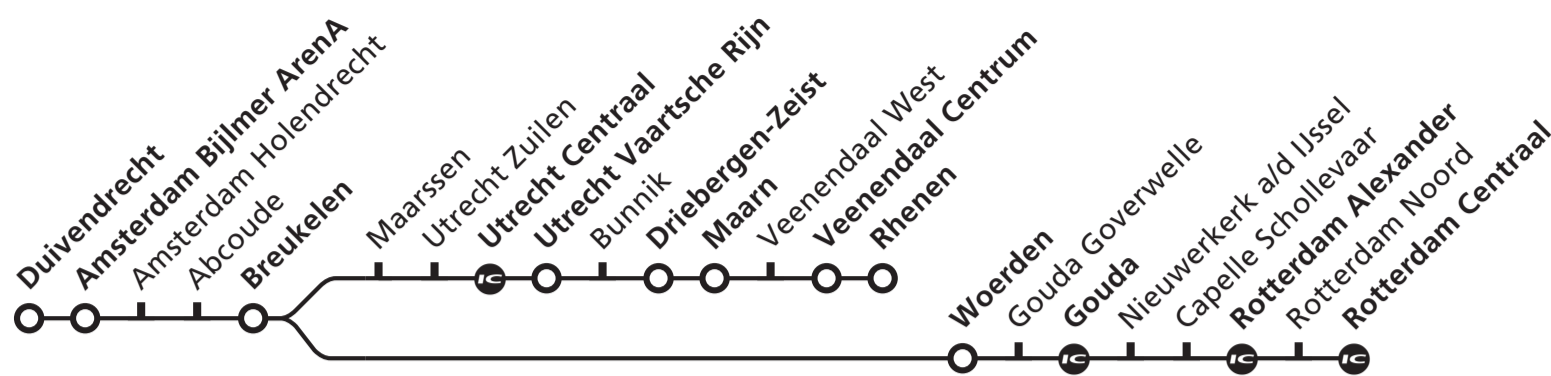

# Utrecht, Rhenen/Gouda, Rotterdam

Vertrektijd/ Departure	Treinen rijden op/ Trains run on	Spoor/ Platf.	Soort trein/ Transportation	Eindbestemming/ Destination
<b>5</b> 51	<b>1</b> ma di wo do vr	8	Sprinter	Rhenen via Bijlmer ArenA-Breukelen-Utrecht C.-Utrecht Vaartsche Rijn
<b>6</b> 01	<b>1</b> ma di wo do vr	8	Sprinter	Rotterdam Centraal via Bijlmer ArenA-Breukelen-Woerden-Gouda
17	<b>1</b> ma di wo do vr	8	Sprinter	Rhenen via Bijlmer ArenA-Breukelen-Utrecht C.-Utrecht Vaartsche Rijn
31	<b>2</b> ma di wo do vr za	8	Sprinter	Rotterdam Centraal via Bijlmer ArenA-Breukelen-Woerden-Gouda
41	<b>1</b> ma di wo do vr	8	Sprinter	Rhenen via Bijlmer ArenA-Breukelen-Utrecht C.-Utrecht Vaartsche Rijn
<b>7</b> 01	<b>2</b> ma di wo do vr za	8	Sprinter	Rotterdam Centraal via Bijlmer ArenA-Breukelen-Woerden-Gouda
20	<b>1</b> ma di wo do vr	8	Sprinter	Rhenen via Bijlmer ArenA-Breukelen-Utrecht C.-Utrecht Vaartsche Rijn
31	<b>2</b> ma di wo do vr za	8	Sprinter	Rotterdam Centraal via Bijlmer ArenA-Breukelen-Woerden-Gouda
51	<b>1</b> ma di wo do vr	8	Sprinter	Rhenen via Bijlmer ArenA-Breukelen-Utrecht C.-Utrecht Vaartsche Rijn
<b>8</b> 01	ma di wo do vr za zo	8	Sprinter	Rotterdam Centraal via Bijlmer ArenA-Breukelen-Woerden-Gouda
20	<b>1</b> ma di wo do vr	8	Sprinter	Rhenen via Bijlmer ArenA-Breukelen-Utrecht C.-Utrecht Vaartsche Rijn
31	ma di wo do vr za zo	8	Sprinter	Rotterdam Centraal via Bijlmer ArenA-Breukelen-Woerden-Gouda
51	<b>1</b> ma di wo do vr	8	Sprinter	Rhenen via Bijlmer ArenA-Breukelen-Utrecht C.-Utrecht Vaartsche Rijn
<b>9</b> 01	ma di wo do vr za zo	8	Sprinter	Rotterdam Centraal via Bijlmer ArenA-Breukelen-Woerden-Gouda
20	<b>1</b> ma di wo do vr	8	Sprinter	Rhenen via Bijlmer ArenA-Breukelen-Utrecht C.-Utrecht Vaartsche Rijn
31	ma di wo do vr za zo	8	Sprinter	Rotterdam Centraal via Bijlmer ArenA-Breukelen-Woerden-Gouda
51	<b>1</b> ma di wo do vr	8	Sprinter	Rhenen via Bijlmer ArenA-Breukelen-Utrecht C.-Utrecht Vaartsche Rijn
<b>10</b> 01	ma di wo do vr za zo	8	Sprinter	Rotterdam Centraal via Bijlmer ArenA-Breukelen-Woerden-Gouda
20	<b>1</b> ma di wo do vr	8	Sprinter	Rhenen via Bijlmer ArenA-Breukelen-Utrecht C.-Utrecht Vaartsche Rijn
31	ma di wo do vr za zo	8	Sprinter	Rotterdam Centraal via Bijlmer ArenA-Breukelen-Woerden-Gouda
41	<b>1</b> ma di wo do vr	8	Sprinter	Rhenen via Bijlmer ArenA-Breukelen-Utrecht C.-Utrecht Vaartsche Rijn
<b>11</b> 01	ma di wo do vr za zo	8	Sprinter	Rotterdam Centraal via Bijlmer ArenA-Breukelen-Woerden-Gouda
20	<b>1</b> ma di wo do vr	8	Sprinter	Rhenen via Bijlmer ArenA-Breukelen-Utrecht C.-Utrecht Vaartsche Rijn
31	ma di wo do vr za zo	8	Sprinter	Rotterdam Centraal via Bijlmer ArenA-Breukelen-Woerden-Gouda
51	<b>1</b> ma di wo do vr	8	Sprinter	Rhenen via Bijlmer ArenA-Breukelen-Utrecht C.-Utrecht Vaartsche Rijn
<b>12</b> 01	ma di wo do vr za zo	8	Sprinter	Rotterdam Centraal via Bijlmer ArenA-Breukelen-Woerden-Gouda
20	<b>1</b> ma di wo do vr	8	Sprinter	Rhenen via Bijlmer ArenA-Breukelen-Utrecht C.-Utrecht Vaartsche Rijn
31	ma di wo do vr za zo	8	Sprinter	Rotterdam Centraal via Bijlmer ArenA-Breukelen-Woerden-Gouda
41	<b>1</b> ma di wo do vr	8	Sprinter	Rhenen via Bijlmer ArenA-Breukelen-Utrecht C.-Utrecht Vaartsche Rijn
<b>13</b> 01	ma di wo do vr za zo	8	Sprinter	Rotterdam Centraal via Bijlmer ArenA-Breukelen-Woerden-Gouda
20	<b>1</b> ma di wo do vr	8	Sprinter	Rhenen via Bijlmer ArenA-Breukelen-Utrecht C.-Utrecht Vaartsche Rijn
31	ma di wo do vr za zo	8	Sprinter	Rotterdam Centraal via Bijlmer ArenA-Breukelen-Woerden-Gouda
51	<b>1</b> ma di wo do vr	8	Sprinter	Rhenen via Bijlmer ArenA-Breukelen-Utrecht C.-Utrecht Vaartsche Rijn
<b>14</b> 01	ma di wo do vr za zo	8	Sprinter	Rotterdam Centraal via Bijlmer ArenA-Breukelen-Woerden-Gouda
20	<b>1</b> ma di wo do vr	8	Sprinter	Rhenen via Bijlmer ArenA-Breukelen-Utrecht C.-Utrecht Vaartsche Rijn
31	ma di wo do vr za zo	8	Sprinter	Rotterdam Centraal via Bijlmer ArenA-Breukelen-Woerden-Gouda
41	<b>1</b> ma di wo do vr	8	Sprinter	Rhenen via Bijlmer ArenA-Breukelen-Utrecht C.-Utrecht Vaartsche Rijn