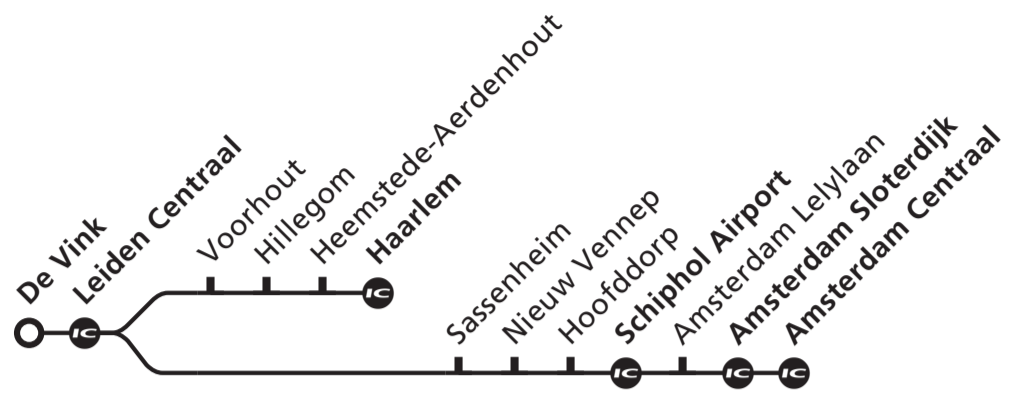

Leiden, Haarlem/Schiphol Airport, Amsterdam

Vertrektijd/ Departure	Treinen rijden op/ Trains run on	Spoor/ Platf.	Soort trein/ Transportation	Eindbestemming/ Destination
5	26 1 ma do vr	4	Sprinter	Amsterdam Centraal via Leiden C.- Schiphol Airport-Sloterdijk
	27 2 di wo	2	Sprinter	Amsterdam Centraal via Leiden C.- Schiphol Airport-Sloterdijk
	29 3 za	4	Sprinter	Haarlem via Leiden C.
	35 4 ma di wo do vr	4	Sprinter	Haarlem via Leiden C.
	53 5 ma di wo do vr za	4	Sprinter	Amsterdam Centraal via Leiden C.- Schiphol Airport-Sloterdijk
6	05 4 ma di wo do vr	4	Sprinter	Haarlem via Leiden C.
	23 ma di wo do vr za zo	4	Sprinter	Amsterdam Centraal via Leiden C.- Schiphol Airport-Sloterdijk
	35 4 ma di wo do vr	4	Sprinter	Haarlem via Leiden C.
	53 ma di wo do vr za zo	4	Sprinter	Amsterdam Centraal via Leiden C.- Schiphol Airport-Sloterdijk
7	05 4 ma di wo do vr	4	Sprinter	Haarlem via Leiden C.
	23 ma di wo do vr za zo	4	Sprinter	Amsterdam Centraal via Leiden C.- Schiphol Airport-Sloterdijk
	35 4 ma di wo do vr	4	Sprinter	Haarlem via Leiden C.
	53 ma di wo do vr za zo	4	Sprinter	Amsterdam Centraal via Leiden C.- Schiphol Airport-Sloterdijk
8	05 4 ma di wo do vr	4	Sprinter	Haarlem via Leiden C.
	23 ma di wo do vr za zo	4	Sprinter	Amsterdam Centraal via Leiden C.- Schiphol Airport-Sloterdijk
	35 4 ma di wo do vr	4	Sprinter	Haarlem via Leiden C.
	53 ma di wo do vr za zo	4	Sprinter	Amsterdam Centraal via Leiden C.- Schiphol Airport-Sloterdijk
9	05 4 ma di wo do vr	4	Sprinter	Haarlem via Leiden C.
	23 ma di wo do vr za zo	4	Sprinter	Amsterdam Centraal via Leiden C.- Schiphol Airport-Sloterdijk
	35 4 ma di wo do vr	4	Sprinter	Haarlem via Leiden C.
	53 ma di wo do vr za zo	4	Sprinter	Amsterdam Centraal via Leiden C.- Schiphol Airport-Sloterdijk
10	05 4 ma di wo do vr	4	Sprinter	Haarlem via Leiden C.
	23 ma di wo do vr za zo	4	Sprinter	Amsterdam Centraal via Leiden C.- Schiphol Airport-Sloterdijk
	35 4 ma di wo do vr	4	Sprinter	Haarlem via Leiden C.
	53 ma di wo do vr za zo	4	Sprinter	Amsterdam Centraal via Leiden C.- Schiphol Airport-Sloterdijk
11	05 4 ma di wo do vr	4	Sprinter	Haarlem via Leiden C.
	23 ma di wo do vr za zo	4	Sprinter	Amsterdam Centraal via Leiden C.- Schiphol Airport-Sloterdijk
	35 4 ma di wo do vr	4	Sprinter	Haarlem via Leiden C.
	53 ma di wo do vr za zo	4	Sprinter	Amsterdam Centraal via Leiden C.- Schiphol Airport-Sloterdijk
12	05 4 ma di wo do vr	4	Sprinter	Haarlem via Leiden C.
	23 ma di wo do vr za zo	4	Sprinter	Amsterdam Centraal via Leiden C.- Schiphol Airport-Sloterdijk
	35 4 ma di wo do vr	4	Sprinter	Haarlem via Leiden C.
	53 ma di wo do vr za zo	4	Sprinter	Amsterdam Centraal via Leiden C.- Schiphol Airport-Sloterdijk
13	05 4 ma di wo do vr	4	Sprinter	Haarlem via Leiden C.
	23 ma di wo do vr za zo	4	Sprinter	Amsterdam Centraal via Leiden C.- Schiphol Airport-Sloterdijk
	35 4 ma di wo do vr	4	Sprinter	Haarlem via Leiden C.
	53 ma di wo do vr za zo	4	Sprinter	Amsterdam Centraal via Leiden C.- Schiphol Airport-Sloterdijk
14	05 4 ma di wo do vr	4	Sprinter	Haarlem via Leiden C.
	23 ma di wo do vr za zo	4	Sprinter	Amsterdam Centraal via Leiden C.- Schiphol Airport-Sloterdijk
	35 4 ma di wo do vr	4	Sprinter	Haarlem via Leiden C.
	53 ma di wo do vr za zo	4	Sprinter	Amsterdam Centraal via Leiden C.- Schiphol Airport-Sloterdijk
15	05 4 ma di wo do vr	4	Sprinter	Haarlem via Leiden C.
	23 ma di wo do vr za zo	4	Sprinter	Amsterdam Centraal via Leiden C.- Schiphol Airport-Sloterdijk
	35 4 ma di wo do vr	4	Sprinter	Haarlem via Leiden C.
	53 ma di wo do vr za zo	4	Sprinter	Amsterdam Centraal via Leiden C.- Schiphol Airport-Sloterdijk