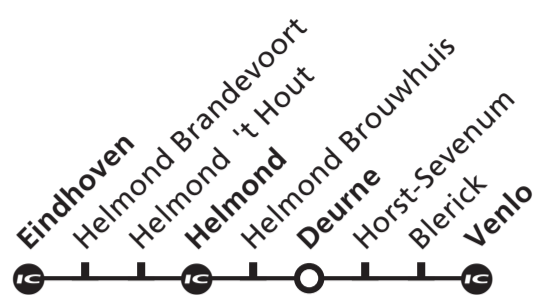

# Helmond, Deurne, Venlo

Intercity's stoppen alleen op de met aangegeven stations/Intercity-trains only call at stations marked with

Vertrektijd/ Departure	Treinen rijden op/ Trains run on	Spoor/ Platf.	Soort trein/ Transportation	Eindbestemming/ Destination
<b>6</b>	<b>19</b> <b>1</b> ma wo vr	2	Intercity	<b>Venlo</b> via Helmond, stopt vanaf Deurne op alle stations
	<b>19</b> <b>2</b> di	1	Intercity	<b>Venlo</b> via Helmond, stopt vanaf Deurne op alle stations
	<b>19</b> <b>3</b> do	4	Intercity	<b>Venlo</b> via Helmond, stopt vanaf Deurne op alle stations
	<b>35</b> <b>4</b> ma di wo do vr	2	Sprinter	<b>Deurne</b> via Helmond
	<b>49</b> <b>5</b> ma di wo	2	Intercity	<b>Venlo</b> via Helmond, stopt vanaf Deurne op alle stations
	<b>49</b> <b>6</b> do vr	1	Intercity	<b>Venlo</b> via Helmond, stopt vanaf Deurne op alle stations
<b>7</b>	<b>05</b> <b>4</b> ma di wo do vr	2	Sprinter	<b>Deurne</b> via Helmond
	<b>05</b> <b>7</b> za	3	Sprinter	<b>Deurne</b> via Helmond
	<b>05</b> <b>8</b> zo	1	Sprinter	<b>Deurne</b> via Helmond
	<b>19</b> <b>4</b> ma di wo do vr	1	Intercity	<b>Venlo</b> via Helmond, stopt vanaf Deurne op alle stations
	<b>19</b> <b>7</b> za	2	Intercity	<b>Venlo</b> via Helmond, stopt vanaf Deurne op alle stations
	<b>35</b> <b>4</b> ma di wo do vr	2	Sprinter	<b>Deurne</b> via Helmond
<b>49</b> <b>9</b> ma di wo do vr za	2	Intercity	<b>Venlo</b> via Helmond, stopt vanaf Deurne op alle stations	
<b>8</b>	<b>05</b> <b>9</b> ma di wo do vr za	2	Sprinter	<b>Deurne</b> via Helmond
	<b>05</b> <b>8</b> zo	1	Sprinter	<b>Deurne</b> via Helmond
	<b>19</b> ma di wo do vr za zo	2	Intercity	<b>Venlo</b> via Helmond, stopt vanaf Deurne op alle stations
	<b>35</b> <b>4</b> ma di wo do vr	1	Sprinter	<b>Deurne</b> via Helmond
<b>35</b> <b>7</b> za	2	Sprinter	<b>Deurne</b> via Helmond	
<b>49</b> ma di wo do vr za zo	2	Intercity	<b>Venlo</b> via Helmond, stopt vanaf Deurne op alle stations	
<b>9</b>	<b>05</b> <b>4</b> ma di wo do vr	1	Sprinter	<b>Deurne</b> via Helmond
	<b>05</b> <b>10</b> za zo	2	Sprinter	<b>Deurne</b> via Helmond
	<b>19</b> ma di wo do vr za zo	2	Intercity	<b>Venlo</b> via Helmond, stopt vanaf Deurne op alle stations
	<b>35</b> <b>4</b> ma di wo do vr	1	Sprinter	<b>Deurne</b> via Helmond
<b>35</b> <b>7</b> za	2	Sprinter	<b>Deurne</b> via Helmond	
<b>49</b> ma di wo do vr za zo	2	Intercity	<b>Venlo</b> via Helmond, stopt vanaf Deurne op alle stations	
<b>10</b>	<b>05</b> <b>9</b> ma di wo do vr za	1	Sprinter	<b>Deurne</b> via Helmond
	<b>05</b> <b>8</b> zo	2	Sprinter	<b>Deurne</b> via Helmond
	<b>19</b> ma di wo do vr za zo	2	Intercity	<b>Venlo</b> via Helmond, stopt vanaf Deurne op alle stations
	<b>35</b> <b>9</b> ma di wo do vr za	1	Sprinter	<b>Deurne</b> via Helmond
<b>49</b> ma di wo do vr za zo	2	Intercity	<b>Venlo</b> via Helmond, stopt vanaf Deurne op alle stations	
<b>11</b>	<b>05</b> <b>9</b> ma di wo do vr za	1	Sprinter	<b>Deurne</b> via Helmond
	<b>05</b> <b>8</b> zo	2	Sprinter	<b>Deurne</b> via Helmond
	<b>19</b> ma di wo do vr za zo	2	Intercity	<b>Venlo</b> via Helmond, stopt vanaf Deurne op alle stations
	<b>35</b> <b>9</b> ma di wo do vr za	1	Sprinter	<b>Deurne</b> via Helmond
<b>49</b> ma di wo do vr za zo	2	Intercity	<b>Venlo</b> via Helmond, stopt vanaf Deurne op alle stations	
<b>12</b>	<b>05</b> ma di wo do vr za zo	1	Sprinter	<b>Deurne</b> via Helmond
	<b>19</b> ma di wo do vr za zo	2	Intercity	<b>Venlo</b> via Helmond, stopt vanaf Deurne op alle stations
	<b>35</b> <b>9</b> ma di wo do vr za	1	Sprinter	<b>Deurne</b> via Helmond
	<b>49</b> ma di wo do vr za zo	2	Intercity	<b>Venlo</b> via Helmond, stopt vanaf Deurne op alle stations
<b>13</b>	<b>05</b> ma di wo do vr za zo	1	Sprinter	<b>Deurne</b> via Helmond
	<b>19</b> ma di wo do vr za zo	2	Intercity	<b>Venlo</b> via Helmond, stopt vanaf Deurne op alle stations
	<b>35</b> <b>9</b> ma di wo do vr za	1	Sprinter	<b>Deurne</b> via Helmond
	<b>49</b> ma di wo do vr za zo	2	Intercity	<b>Venlo</b> via Helmond, stopt vanaf Deurne op alle stations
<b>14</b>	<b>05</b> ma di wo do vr za zo	1	Sprinter	<b>Deurne</b> via Helmond
	<b>19</b> ma di wo do vr za zo	2	Intercity	<b>Venlo</b> via Helmond, stopt vanaf Deurne op alle stations
	<b>35</b> <b>9</b> ma di wo do vr za	1	Sprinter	<b>Deurne</b> via Helmond
	<b>49</b> ma di wo do vr za zo	2	Intercity	<b>Venlo</b> via Helmond, stopt vanaf Deurne op alle stations