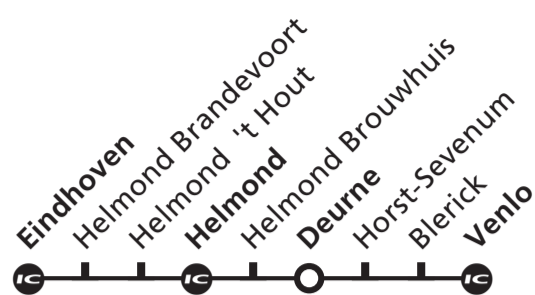

# Helmond, Deurne, Venlo

Intercity's stoppen alleen op de met **IC** aangegeven stations/Intercity-trains only call at stations marked with **IC**

Vertrektijd/ Departure	Treinen rijden op/ Trains run on	Spoor/ Platf.	Soort trein/ Transportation	Eindbestemming/ Destination
<b>6</b>	<b>19</b> <b>1</b> ma wo vr	<b>2b</b>	Intercity	<b>Venlo</b> via Helmond, stopt vanaf Deurne op alle stations
	<b>19</b> <b>2</b> di	<b>1b</b>	Intercity	<b>Venlo</b> via Helmond, stopt vanaf Deurne op alle stations
	<b>19</b> <b>3</b> do	<b>4</b>	Intercity	<b>Venlo</b> via Helmond, stopt vanaf Deurne op alle stations
	<b>35</b> <b>4</b> ma di wo do vr	<b>2</b>	Sprinter	<b>Deurne</b> via Helmond
	<b>49</b> <b>5</b> ma di wo	<b>2b</b>	Intercity	<b>Venlo</b> via Helmond, stopt vanaf Deurne op alle stations
	<b>49</b> <b>6</b> do vr	<b>1b</b>	Intercity	<b>Venlo</b> via Helmond, stopt vanaf Deurne op alle stations
<b>7</b>	<b>05</b> <b>4</b> ma di wo do vr	<b>2</b>	Sprinter	<b>Deurne</b> via Helmond
	<b>05</b> <b>7</b> za	<b>3</b>	Sprinter	<b>Deurne</b> via Helmond
	<b>05</b> <b>8</b> zo	<b>1</b>	Sprinter	<b>Deurne</b> via Helmond
	<b>19</b> <b>4</b> ma di wo do vr	<b>1b</b>	Intercity	<b>Venlo</b> via Helmond, stopt vanaf Deurne op alle stations
	<b>19</b> <b>7</b> za	<b>2b</b>	Intercity	<b>Venlo</b> via Helmond, stopt vanaf Deurne op alle stations
	<b>35</b> <b>4</b> ma di wo do vr	<b>2</b>	Sprinter	<b>Deurne</b> via Helmond
	<b>49</b> <b>4</b> ma di wo do vr	<b>2a</b>	Intercity	<b>Venlo</b> via Helmond, stopt vanaf Deurne op alle stations
	<b>49</b> <b>7</b> za	<b>2b</b>	Intercity	<b>Venlo</b> via Helmond, stopt vanaf Deurne op alle stations
<b>8</b>	<b>05</b> <b>9</b> ma di wo do vr za	<b>2</b>	Sprinter	<b>Deurne</b> via Helmond
	<b>05</b> <b>8</b> zo	<b>1</b>	Sprinter	<b>Deurne</b> via Helmond
	<b>19</b> <b>4</b> ma di wo do vr	<b>2a</b>	Intercity	<b>Venlo</b> via Helmond, stopt vanaf Deurne op alle stations
	<b>19</b> <b>10</b> za zo	<b>2b</b>	Intercity	<b>Venlo</b> via Helmond, stopt vanaf Deurne op alle stations
	<b>35</b> <b>4</b> ma di wo do vr	<b>1</b>	Sprinter	<b>Deurne</b> via Helmond
<b>9</b>	<b>05</b> <b>4</b> ma di wo do vr	<b>1</b>	Sprinter	<b>Deurne</b> via Helmond
	<b>05</b> <b>10</b> za zo	<b>2</b>	Sprinter	<b>Deurne</b> via Helmond
	<b>19</b> ma di wo do vr za zo	<b>2a</b>	Intercity	<b>Venlo</b> via Helmond, stopt vanaf Deurne op alle stations
	<b>35</b> <b>4</b> ma di wo do vr	<b>1</b>	Sprinter	<b>Deurne</b> via Helmond
	<b>35</b> <b>7</b> za	<b>2</b>	Sprinter	<b>Deurne</b> via Helmond
<b>10</b>	<b>05</b> <b>9</b> ma di wo do vr za	<b>1</b>	Sprinter	<b>Deurne</b> via Helmond
	<b>05</b> <b>8</b> zo	<b>2</b>	Sprinter	<b>Deurne</b> via Helmond
	<b>19</b> ma di wo do vr za zo	<b>2a</b>	Intercity	<b>Venlo</b> via Helmond, stopt vanaf Deurne op alle stations
	<b>35</b> <b>9</b> ma di wo do vr za	<b>1</b>	Sprinter	<b>Deurne</b> via Helmond
	<b>49</b> ma di wo do vr za zo	<b>2a</b>	Intercity	<b>Venlo</b> via Helmond, stopt vanaf Deurne op alle stations
<b>11</b>	<b>05</b> <b>9</b> ma di wo do vr za	<b>1</b>	Sprinter	<b>Deurne</b> via Helmond
	<b>05</b> <b>8</b> zo	<b>2</b>	Sprinter	<b>Deurne</b> via Helmond
	<b>19</b> ma di wo do vr za zo	<b>2a</b>	Intercity	<b>Venlo</b> via Helmond, stopt vanaf Deurne op alle stations
	<b>35</b> <b>9</b> ma di wo do vr za	<b>1</b>	Sprinter	<b>Deurne</b> via Helmond
	<b>49</b> ma di wo do vr za zo	<b>2a</b>	Intercity	<b>Venlo</b> via Helmond, stopt vanaf Deurne op alle stations
<b>12</b>	<b>05</b> ma di wo do vr za zo	<b>1</b>	Sprinter	<b>Deurne</b> via Helmond
	<b>19</b> ma di wo do vr za zo	<b>2a</b>	Intercity	<b>Venlo</b> via Helmond, stopt vanaf Deurne op alle stations
	<b>35</b> <b>9</b> ma di wo do vr za	<b>1</b>	Sprinter	<b>Deurne</b> via Helmond
	<b>49</b> ma di wo do vr za zo	<b>2a</b>	Intercity	<b>Venlo</b> via Helmond, stopt vanaf Deurne op alle stations
<b>13</b>	<b>05</b> ma di wo do vr za zo	<b>1</b>	Sprinter	<b>Deurne</b> via Helmond
	<b>19</b> ma di wo do vr za zo	<b>2a</b>	Intercity	<b>Venlo</b> via Helmond, stopt vanaf Deurne op alle stations
	<b>35</b> <b>9</b> ma di wo do vr za	<b>1</b>	Sprinter	<b>Deurne</b> via Helmond
	<b>49</b> ma di wo do vr za zo	<b>2a</b>	Intercity	<b>Venlo</b> via Helmond, stopt vanaf Deurne op alle stations
<b>14</b>	<b>05</b> ma di wo do vr za zo	<b>1</b>	Sprinter	<b>Deurne</b> via Helmond
	<b>19</b> ma di wo do vr za zo	<b>2a</b>	Intercity	<b>Venlo</b> via Helmond, stopt vanaf Deurne op alle stations
	<b>35</b> <b>9</b> ma di wo do vr za	<b>1</b>	Sprinter	<b>Deurne</b> via Helmond
	<b>49</b> ma di wo do vr za zo	<b>2a</b>	Intercity	<b>Venlo</b> via Helmond, stopt vanaf Deurne op alle stations