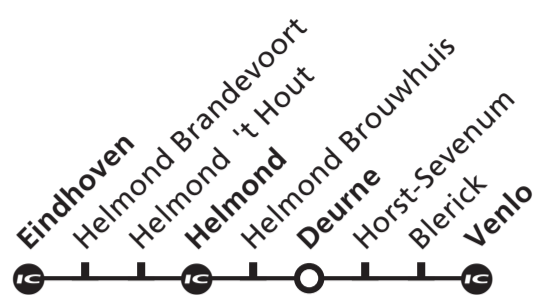

Helmond, Deurne, Venlo

Intercity's stoppen alleen op de met aangegeven stations/Intercity-trains only call at stations marked with

Vertrektijd/ Departure	Treinen rijden op/ Trains run on	Spoor/ Platf.	Soort trein/ Transportation	Eindbestemming/ Destination
6	19 1 ma wo vr	2	Intercity	Venlo via Helmond, stopt vanaf Deurne op alle stations
	19 2 di do	1	Intercity	Venlo via Helmond, stopt vanaf Deurne op alle stations
	35 3 ma di wo do vr	2	Sprinter	Deurne via Helmond
	49 4 ma do vr	1	Intercity	Venlo via Helmond, stopt vanaf Deurne op alle stations
49 5 di wo	2	Intercity	Venlo via Helmond, stopt vanaf Deurne op alle stations	
7	05 3 ma di wo do vr	2	Sprinter	Deurne via Helmond
	05 6 za	3	Sprinter	Deurne via Helmond
	05 7 zo	1	Sprinter	Deurne via Helmond
	19 3 ma di wo do vr	1	Intercity	Venlo via Helmond, stopt vanaf Deurne op alle stations
	19 6 za	2	Intercity	Venlo via Helmond, stopt vanaf Deurne op alle stations
	35 3 ma di wo do vr	2	Sprinter	Deurne via Helmond
49 3 ma di wo do vr	2	Intercity	Venlo via Helmond, stopt vanaf Deurne op alle stations	
49 6 za	1	Intercity	Venlo via Helmond, stopt vanaf Deurne op alle stations	
8	05 8 ma di wo do vr za	2	Sprinter	Deurne via Helmond
	05 7 zo	1	Sprinter	Deurne via Helmond
	19 ma di wo do vr za zo	2	Intercity	Venlo via Helmond, stopt vanaf Deurne op alle stations
	35 3 ma di wo do vr	1	Sprinter	Deurne via Helmond
35 6 za	2	Sprinter	Deurne via Helmond	
49 ma di wo do vr za zo	2	Intercity	Venlo via Helmond, stopt vanaf Deurne op alle stations	
9	05 3 ma di wo do vr	1	Sprinter	Deurne via Helmond
	05 9 za zo	2	Sprinter	Deurne via Helmond
	19 ma di wo do vr za zo	2	Intercity	Venlo via Helmond, stopt vanaf Deurne op alle stations
	35 3 ma di wo do vr	1	Sprinter	Deurne via Helmond
35 6 za	2	Sprinter	Deurne via Helmond	
49 ma di wo do vr za zo	2	Intercity	Venlo via Helmond, stopt vanaf Deurne op alle stations	
10	05 8 ma di wo do vr za	1	Sprinter	Deurne via Helmond
	05 7 zo	2	Sprinter	Deurne via Helmond
	19 ma di wo do vr za zo	2	Intercity	Venlo via Helmond, stopt vanaf Deurne op alle stations
	35 8 ma di wo do vr za	1	Sprinter	Deurne via Helmond
49 ma di wo do vr za zo	2	Intercity	Venlo via Helmond, stopt vanaf Deurne op alle stations	
11	05 8 ma di wo do vr za	1	Sprinter	Deurne via Helmond
	05 7 zo	2	Sprinter	Deurne via Helmond
	19 ma di wo do vr za zo	2	Intercity	Venlo via Helmond, stopt vanaf Deurne op alle stations
	35 8 ma di wo do vr za	1	Sprinter	Deurne via Helmond
49 ma di wo do vr za zo	2	Intercity	Venlo via Helmond, stopt vanaf Deurne op alle stations	
12	05 ma di wo do vr za zo	1	Sprinter	Deurne via Helmond
	19 ma di wo do vr za zo	2	Intercity	Venlo via Helmond, stopt vanaf Deurne op alle stations
	35 8 ma di wo do vr za	1	Sprinter	Deurne via Helmond
	49 ma di wo do vr za zo	2	Intercity	Venlo via Helmond, stopt vanaf Deurne op alle stations
13	05 ma di wo do vr za zo	1	Sprinter	Deurne via Helmond
	19 ma di wo do vr za zo	2	Intercity	Venlo via Helmond, stopt vanaf Deurne op alle stations
	35 8 ma di wo do vr za	1	Sprinter	Deurne via Helmond
	49 ma di wo do vr za zo	2	Intercity	Venlo via Helmond, stopt vanaf Deurne op alle stations
14	05 ma di wo do vr za zo	1	Sprinter	Deurne via Helmond
	19 ma di wo do vr za zo	2	Intercity	Venlo via Helmond, stopt vanaf Deurne op alle stations
	35 8 ma di wo do vr za	1	Sprinter	Deurne via Helmond
	49 ma di wo do vr za zo	2	Intercity	Venlo via Helmond, stopt vanaf Deurne op alle stations
15	05 ma di wo do vr za zo	1	Sprinter	Deurne via Helmond
	19 ma di wo do vr za zo	2	Intercity	Venlo via Helmond, stopt vanaf Deurne op alle stations
	35 8 ma di wo do vr za	1	Sprinter	Deurne via Helmond
	49 ma di wo do vr za zo	2	Intercity	Venlo via Helmond, stopt vanaf Deurne op alle stations