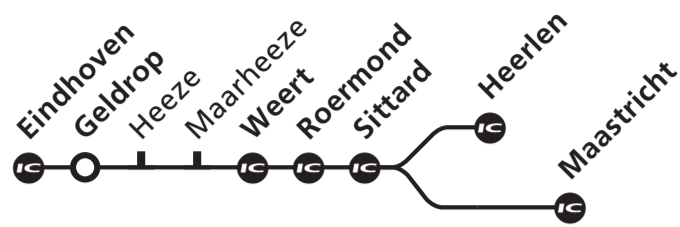

Weert, Sittard, Heerlen/Maastricht

Intercity's stoppen alleen op de met aangegeven stations/Intercity-trains only call at stations marked with

Vertrektijd/ Departure	Treinen rijden op/ Trains run on	Spoor/ Platf.	Soort trein/ Transportation	Eindbestemming/ Destination	
6	16 1 ma wo vr	3	Sprinter	Weert via Geldrop	
	16 2 di do	2	Sprinter	Weert via Geldrop	
	30 3 ma di wo do vr	1	Intercity	Maastricht via Weert-Roermond-Sittard	
	46 3 ma di wo do vr	3	Sprinter	Weert via Geldrop	
7	00 3 ma di wo do vr	1	Intercity	Maastricht via Weert-Roermond-Sittard	
	09 3 ma di wo do vr	1	Intercity	Heerlen via Weert-Roermond-Sittard	
	16 4 ma di wo do vr za	3	Sprinter	Weert via Geldrop	
	30 4 ma di wo do vr za	1	Intercity	Maastricht via Weert-Roermond-Sittard	
	39 3 ma di wo do vr	1	Intercity	Heerlen via Weert-Roermond-Sittard	
	46 4 ma di wo do vr za	3	Sprinter	Weert via Geldrop	
8	00 3 ma di wo do vr	1	Intercity	Maastricht via Weert-Roermond-Sittard	
	00 5 za	1	Intercity	Maastricht via Weert-Roermond-Sittard	
	00 6 za	5	Intercity	Maastricht via Weert-Roermond-Sittard	
	09 3 ma di wo do vr	1	Intercity	Heerlen via Weert-Roermond-Sittard	
	16 ma di wo do vr za zo	3	Sprinter	Weert via Geldrop	
	27 3 ma di wo do vr	2	Intercity	Maastricht via Weert-Roermond-Sittard	
	30 5 za	1	Intercity	Maastricht via Weert-Roermond-Sittard	
	30 6 za	2	Intercity	Maastricht via Weert-Roermond-Sittard	
	38 3 ma di wo do vr	2	Intercity	Heerlen via Weert-Roermond-Sittard	
	39 7 za zo	1	Intercity	Heerlen via Weert-Roermond-Sittard	
	46 4 ma di wo do vr za	3	Sprinter	Weert via Geldrop	
	57 8 ma di wo	3	Intercity	Maastricht via Weert-Roermond-Sittard	
	57 9 do vr	2	Intercity	Maastricht via Weert-Roermond-Sittard	
9	00 5 za	1	Intercity	Maastricht via Weert-Roermond-Sittard	
	00 6 zo	4	Intercity	Maastricht via Weert-Roermond-Sittard	
	08 3 ma di wo do vr	2	Intercity	Heerlen via Weert-Roermond-Sittard	
	09 7 za zo	1	Intercity	Heerlen via Weert-Roermond-Sittard	
	16 ma di wo do vr za zo	3	Sprinter	Weert via Geldrop	
	27 3 ma di wo do vr	3	Intercity	Maastricht via Weert-Roermond-Sittard	
	30 7 za zo	1	Intercity	Maastricht via Weert-Roermond-Sittard	
	38 3 ma di wo do vr	2	Intercity	Heerlen via Weert-Roermond-Sittard	
	39 7 za zo	1	Intercity	Heerlen via Weert-Roermond-Sittard	
	46 4 ma di wo do vr za	3	Sprinter	Weert via Geldrop	
	57 3 ma di do vr	3	Intercity	Maastricht via Weert-Roermond-Sittard	
	57 5 wo za	2	Intercity	Maastricht via Weert-Roermond-Sittard	
	10	00 6 zo	1	Intercity	Maastricht via Weert-Roermond-Sittard
08 4 ma di wo do vr za		2	Intercity	Heerlen via Weert-Roermond-Sittard	
09 6 zo		1	Intercity	Heerlen via Weert-Roermond-Sittard	
16 ma di wo do vr za zo		3	Sprinter	Weert via Geldrop	
27 3 ma di wo do vr		3	Intercity	Maastricht via Weert-Roermond-Sittard	
27 5 za		2	Intercity	Maastricht via Weert-Roermond-Sittard	
30 6 zo		1	Intercity	Maastricht via Weert-Roermond-Sittard	
38 4 ma di wo do vr za		2	Intercity	Heerlen via Weert-Roermond-Sittard	
39 6 zo		1	Intercity	Heerlen via Weert-Roermond-Sittard	
46 4 ma di wo do vr za		3	Sprinter	Weert via Geldrop	
57 10 ma di do za		2	Intercity	Maastricht via Weert-Roermond-Sittard	
57 11 wo vr		3	Intercity	Maastricht via Weert-Roermond-Sittard	
11		00 6 zo	1	Intercity	Maastricht via Weert-Roermond-Sittard
	08 4 ma di wo do vr za	2	Intercity	Heerlen via Weert-Roermond-Sittard	
	09 6 zo	1	Intercity	Heerlen via Weert-Roermond-Sittard	
	16 ma di wo do vr za zo	3	Sprinter	Weert via Geldrop	
	27 4 ma di wo do vr za	2	Intercity	Maastricht via Weert-Roermond-Sittard	
	30 6 zo	1	Intercity	Maastricht via Weert-Roermond-Sittard	
	38 4 ma di wo do vr za	2	Intercity	Heerlen via Weert-Roermond-Sittard	
	39 6 zo	1	Intercity	Heerlen via Weert-Roermond-Sittard	
	46 4 ma di wo do vr za	3	Sprinter	Weert via Geldrop	
	57 ma di do vr za zo	2	Intercity	Maastricht via Weert-Roermond-Sittard	
	57 wo	3	Intercity	Maastricht via Weert-Roermond-Sittard	
	12	08 ma di wo do vr za zo	2	Intercity	Heerlen via Weert-Roermond-Sittard
		16 ma di wo do vr za zo	3	Sprinter	Weert via Geldrop
27 12 ma di za		3	Intercity	Maastricht via Weert-Roermond-Sittard	
27 13 wo do vr zo		2	Intercity	Maastricht via Weert-Roermond-Sittard	
38 ma di wo do vr za zo		2	Intercity	Heerlen via Weert-Roermond-Sittard	
46 4 ma di wo do vr za		3	Sprinter	Weert via Geldrop	
57 14 ma di wo do vr zo		2	Intercity	Maastricht via Weert-Roermond-Sittard	
57 5 za		3	Intercity	Maastricht via Weert-Roermond-Sittard	